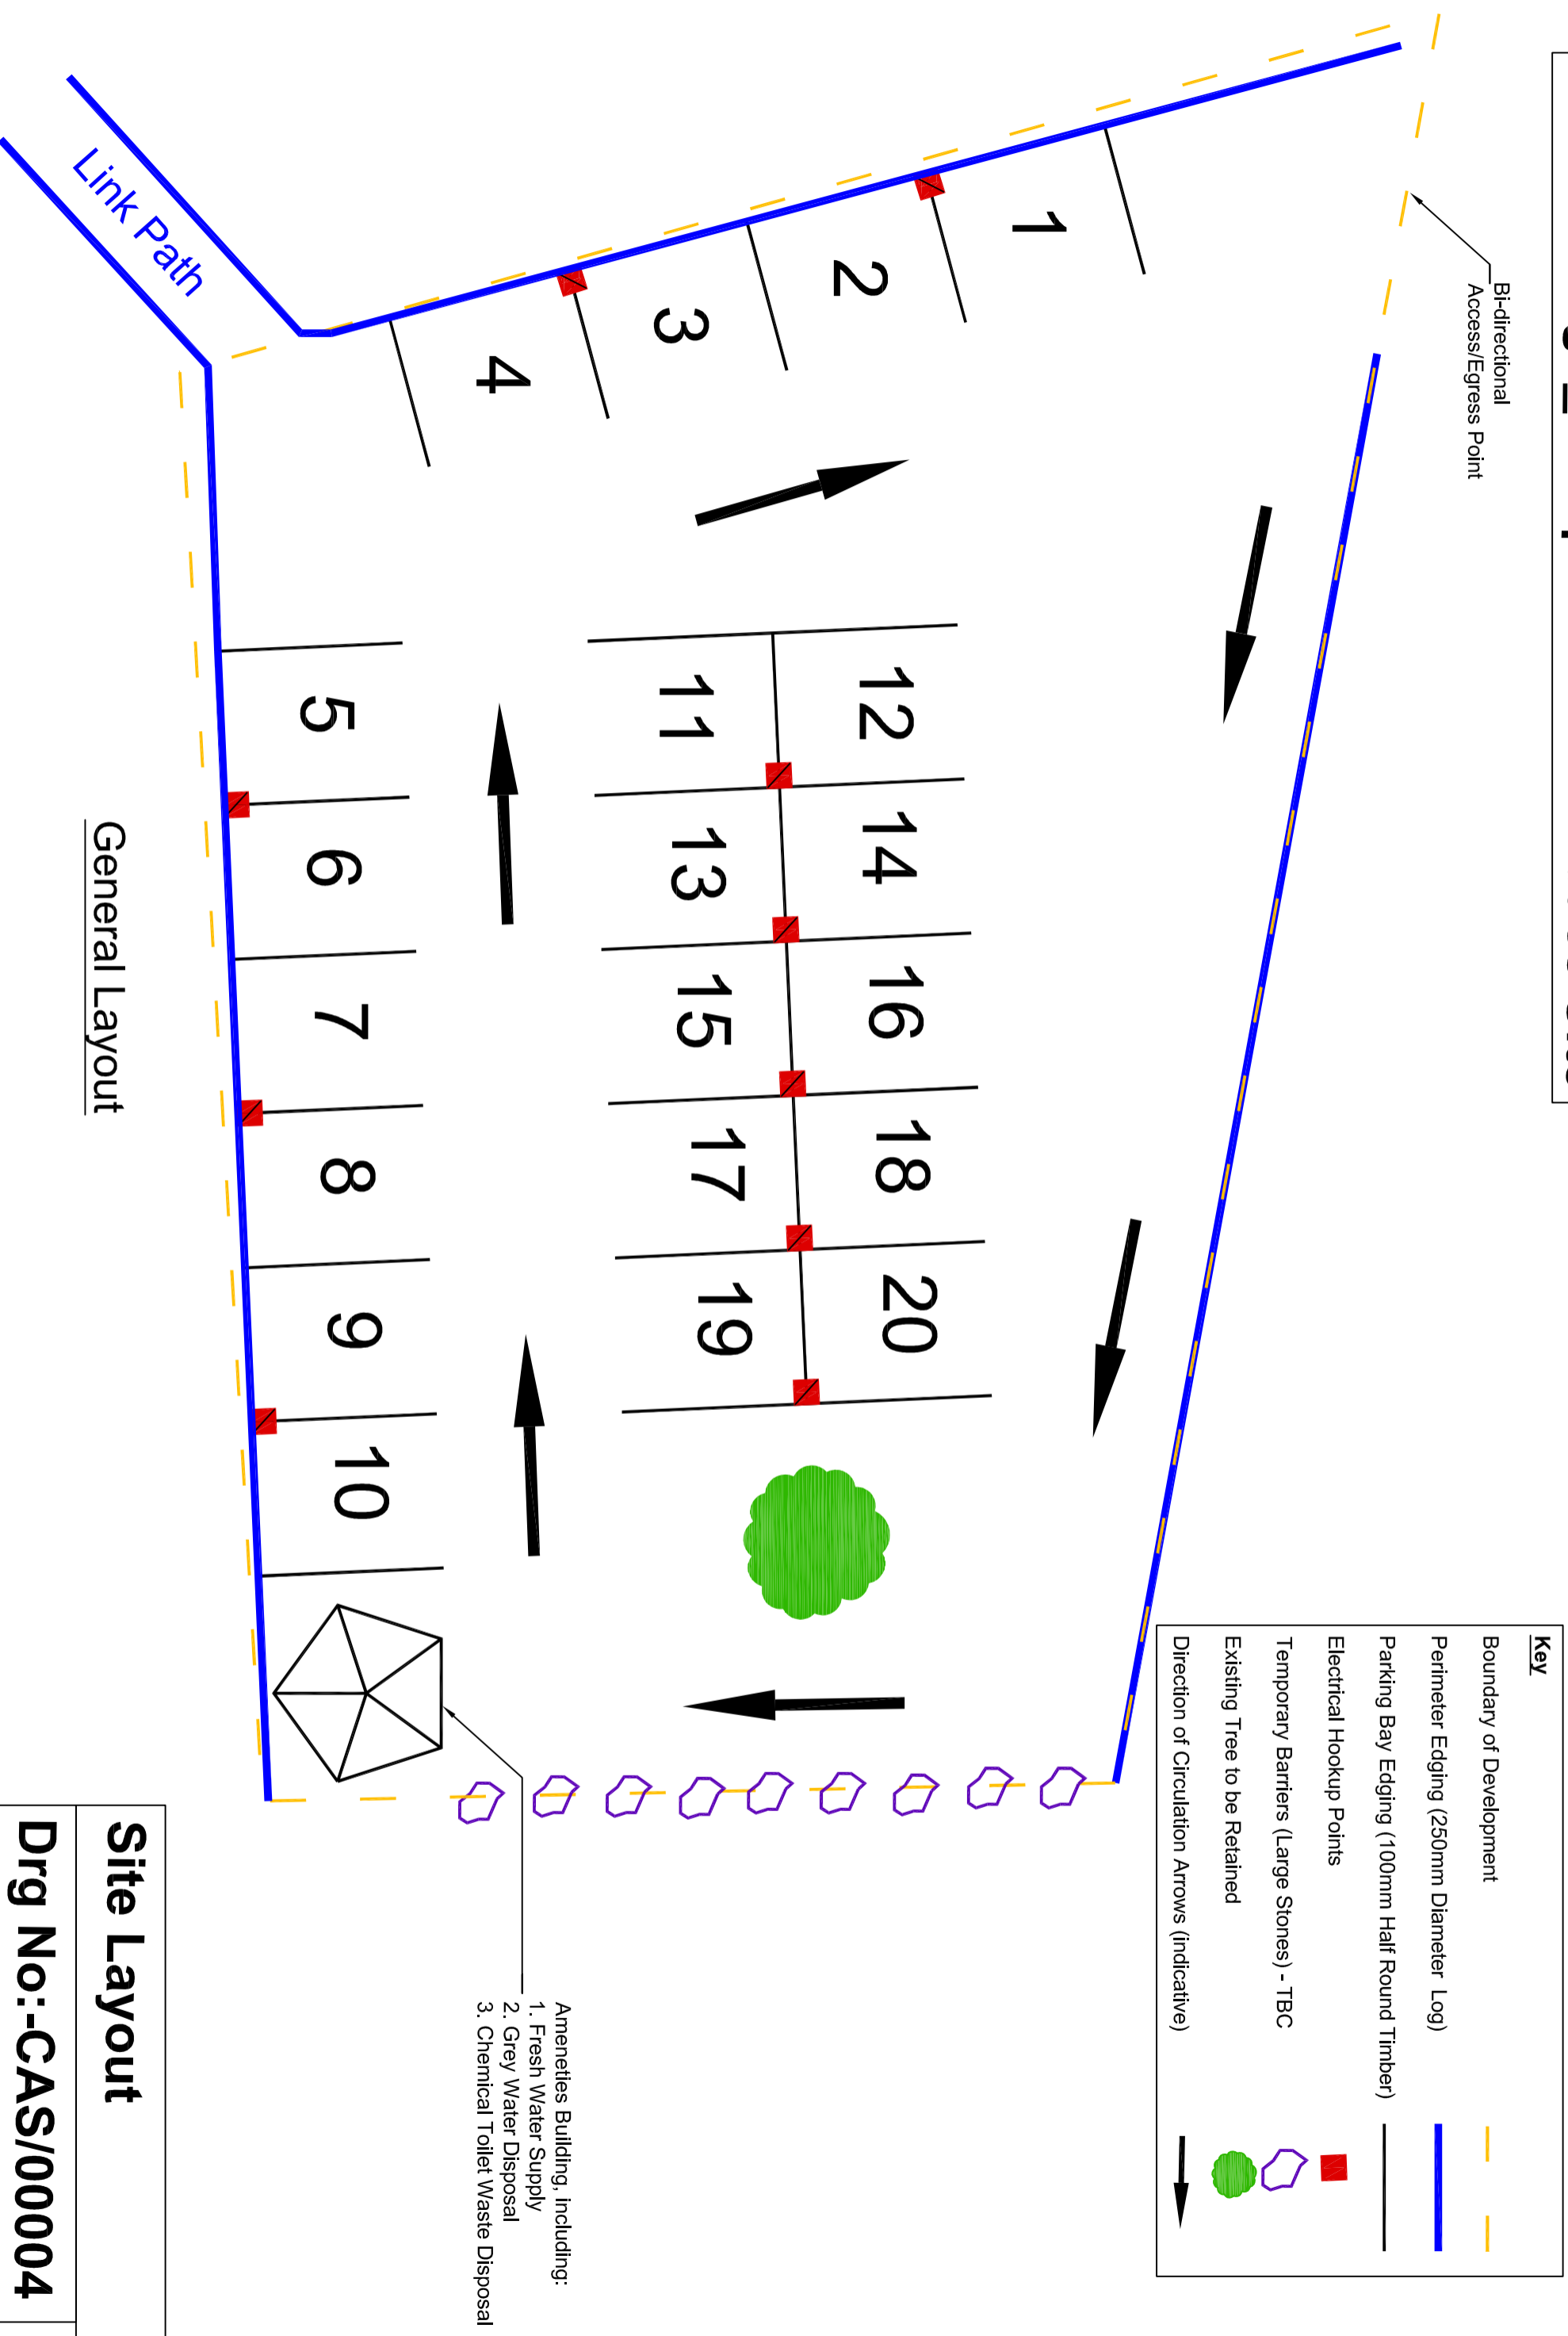

Nevis Range_Campervan Amenities Site

General Layout

Site Layout

Drq No:-CAS/00004