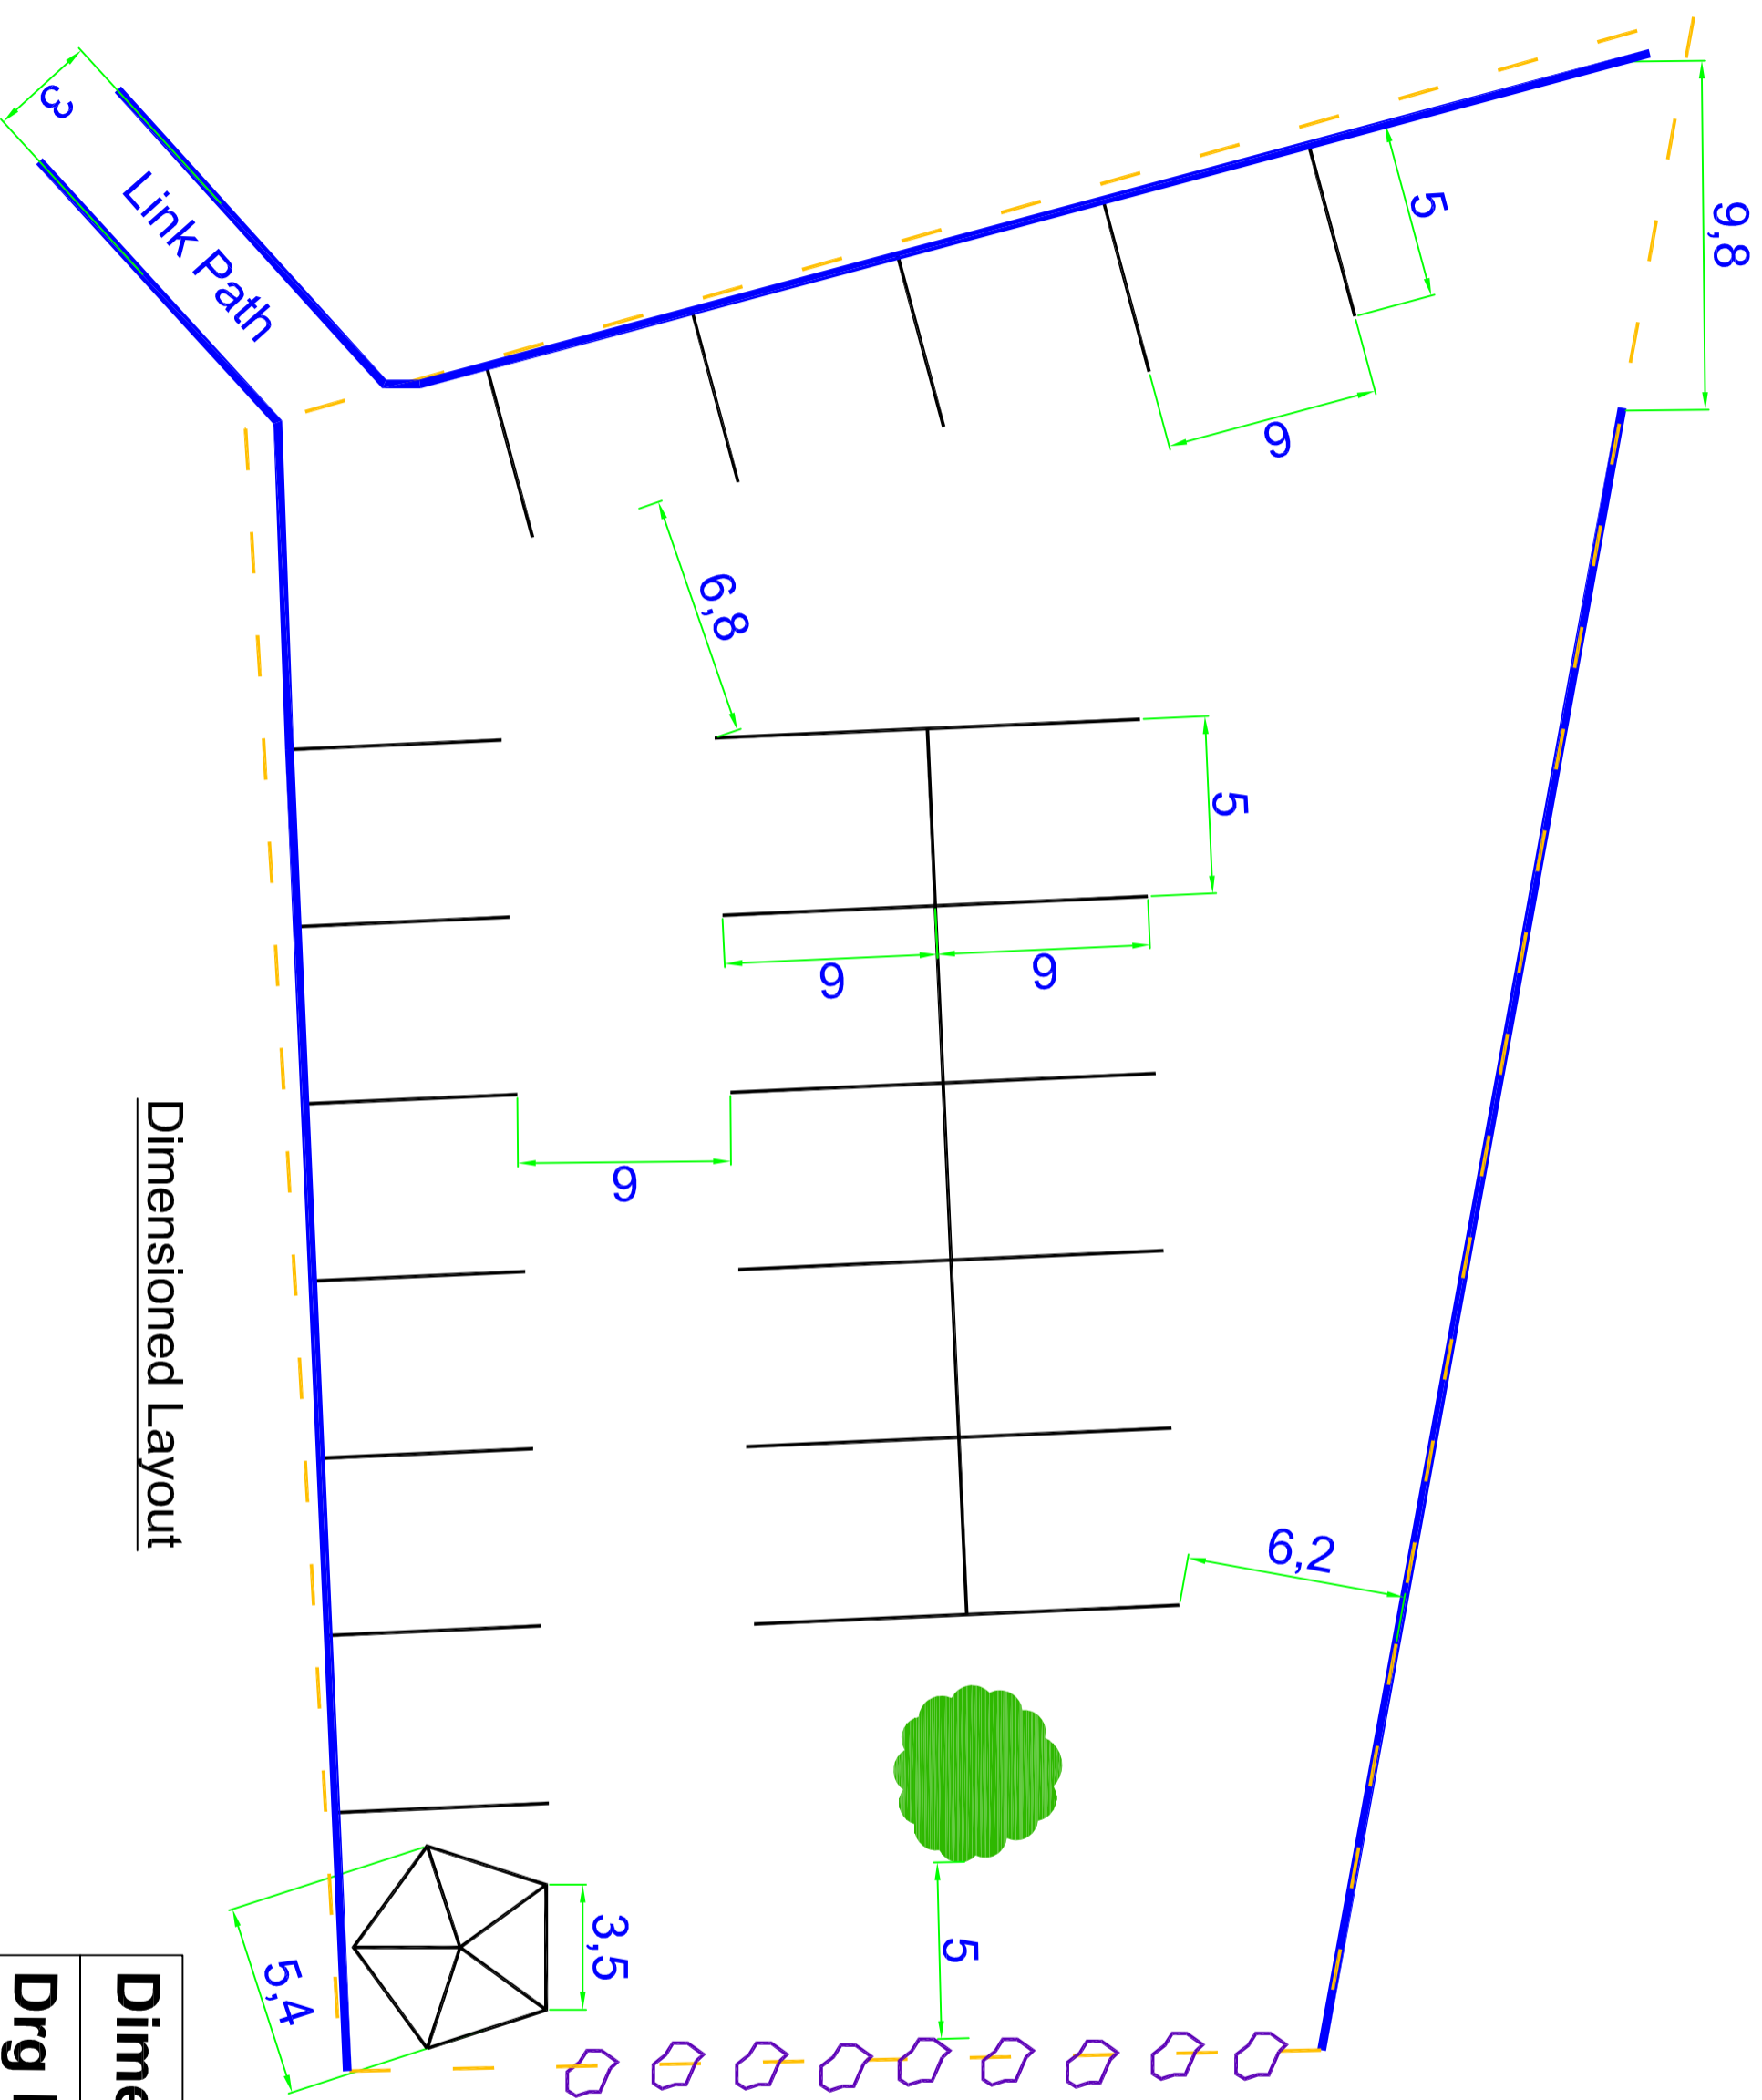

Nevis Range_Campervan Amenities Site

Dimensioned Layout

Dimensioned Layout

Drq No:-CAS/00007