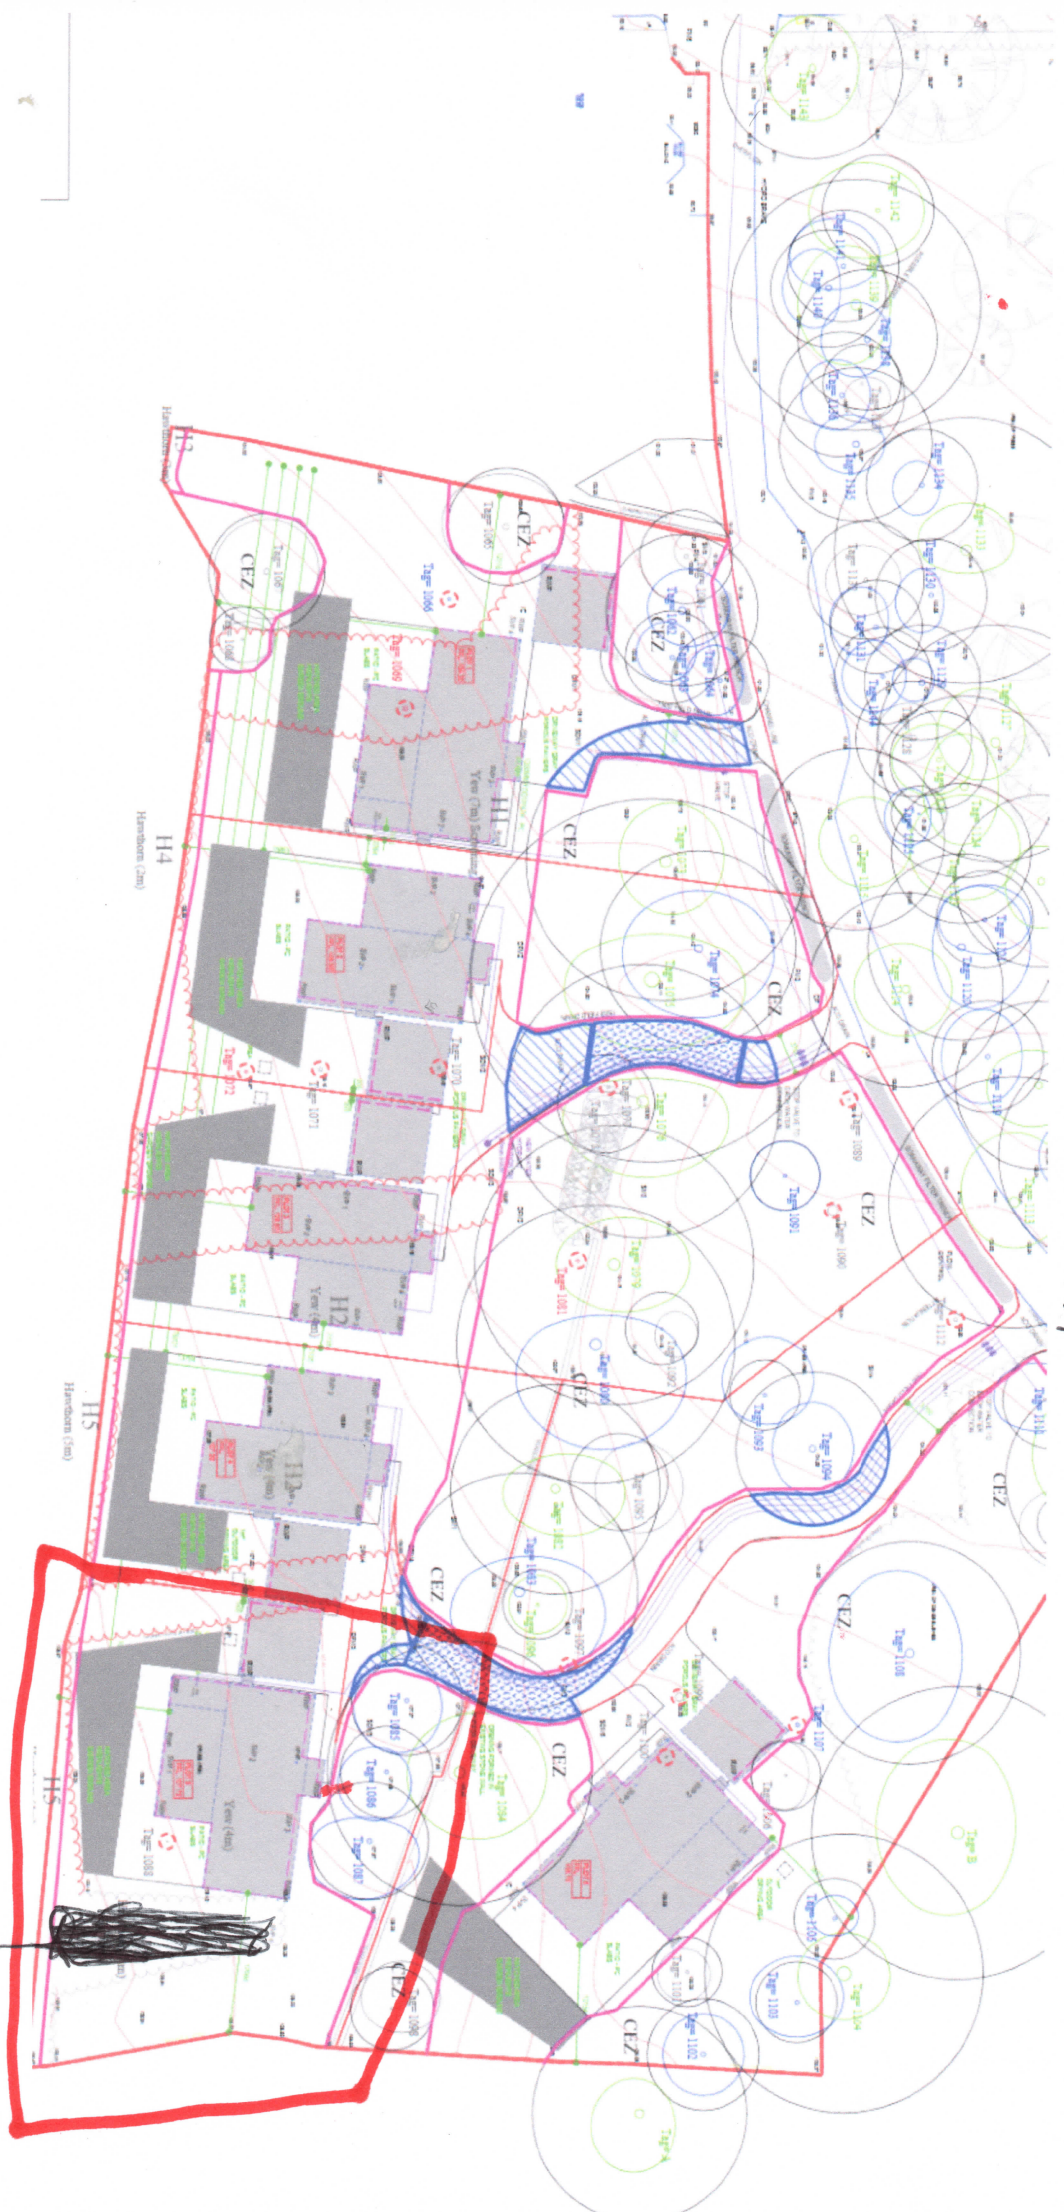

SITE PLAN I

NORTH

HADAC