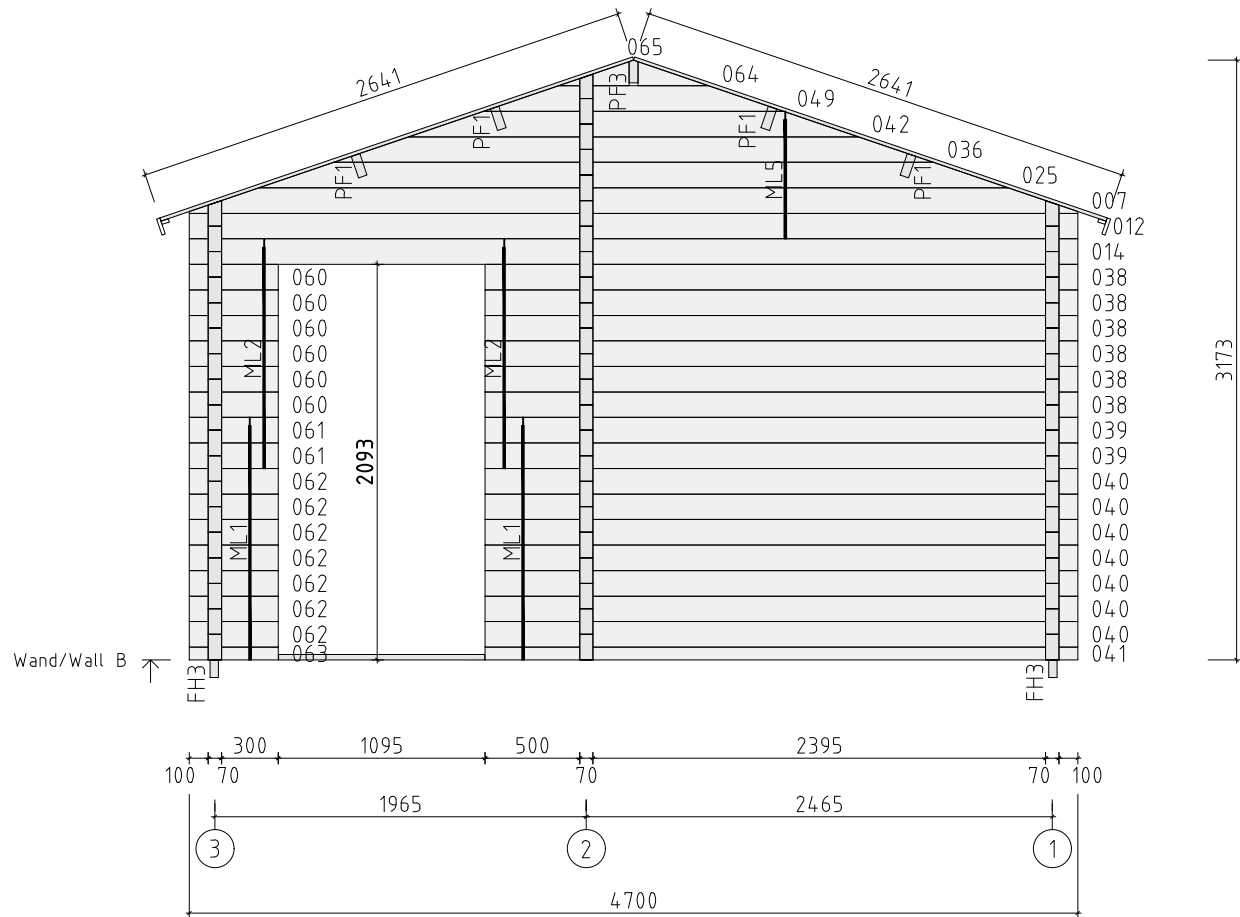

Montageanleitung für T-Leisten / Installing the door and window supports / Tenderliistu paigaldusjuhend.

Akna tüüp / Fenster typ / Window type - A68
(GH+ / SH)

Vihmaliist / Rain strip / Wasserleiste

NB!

- Monteerida juhul kui ese on välja toodud maja spetsifikatsioonis!
- Install only if the item is listed in the house specification!
- Nur montieren wenn die Leiste in der Teileliste gezeigt ist!

| | | | |
|-------------------|----------------------------|--------------------|------------|
| Name | Hansa Holiday H 470x920 70 | | |
| Zeichnung/Drawing | WAND/WALL A | Druck auf/print on | A4 |
| Maßstab/Scale | 1:40 | Profil/Profile | 7.0x13.5 |
| | | Datum/Date | 06.09.2019 |

| | | | | | |
|-------------------|------|----------------|-------------|----------------------------|-----------------------|
| Name | | | | Hansa Holiday H 470x920 70 | |
| Zeichnung/Drawing | | | WAND/WALL B | | Druck auf/print on A4 |
| Maßstab/Scale | 1:40 | Profil/Profile | 7.0x13.5 | Datum/Date | 06.09.2019 |

| | | | |
|-------------------|----------------------------|--------------------|------------|
| Name | Hansa Holiday H 470x920 70 | | |
| Zeichnung/Drawing | WAND/WALL 2 | Druck auf/print on | A4 |
| Maßstab/Scale | 1:40 | Profil/Profile | 7.0x13.5 |
| | | Datum/Date | 06.09.2019 |