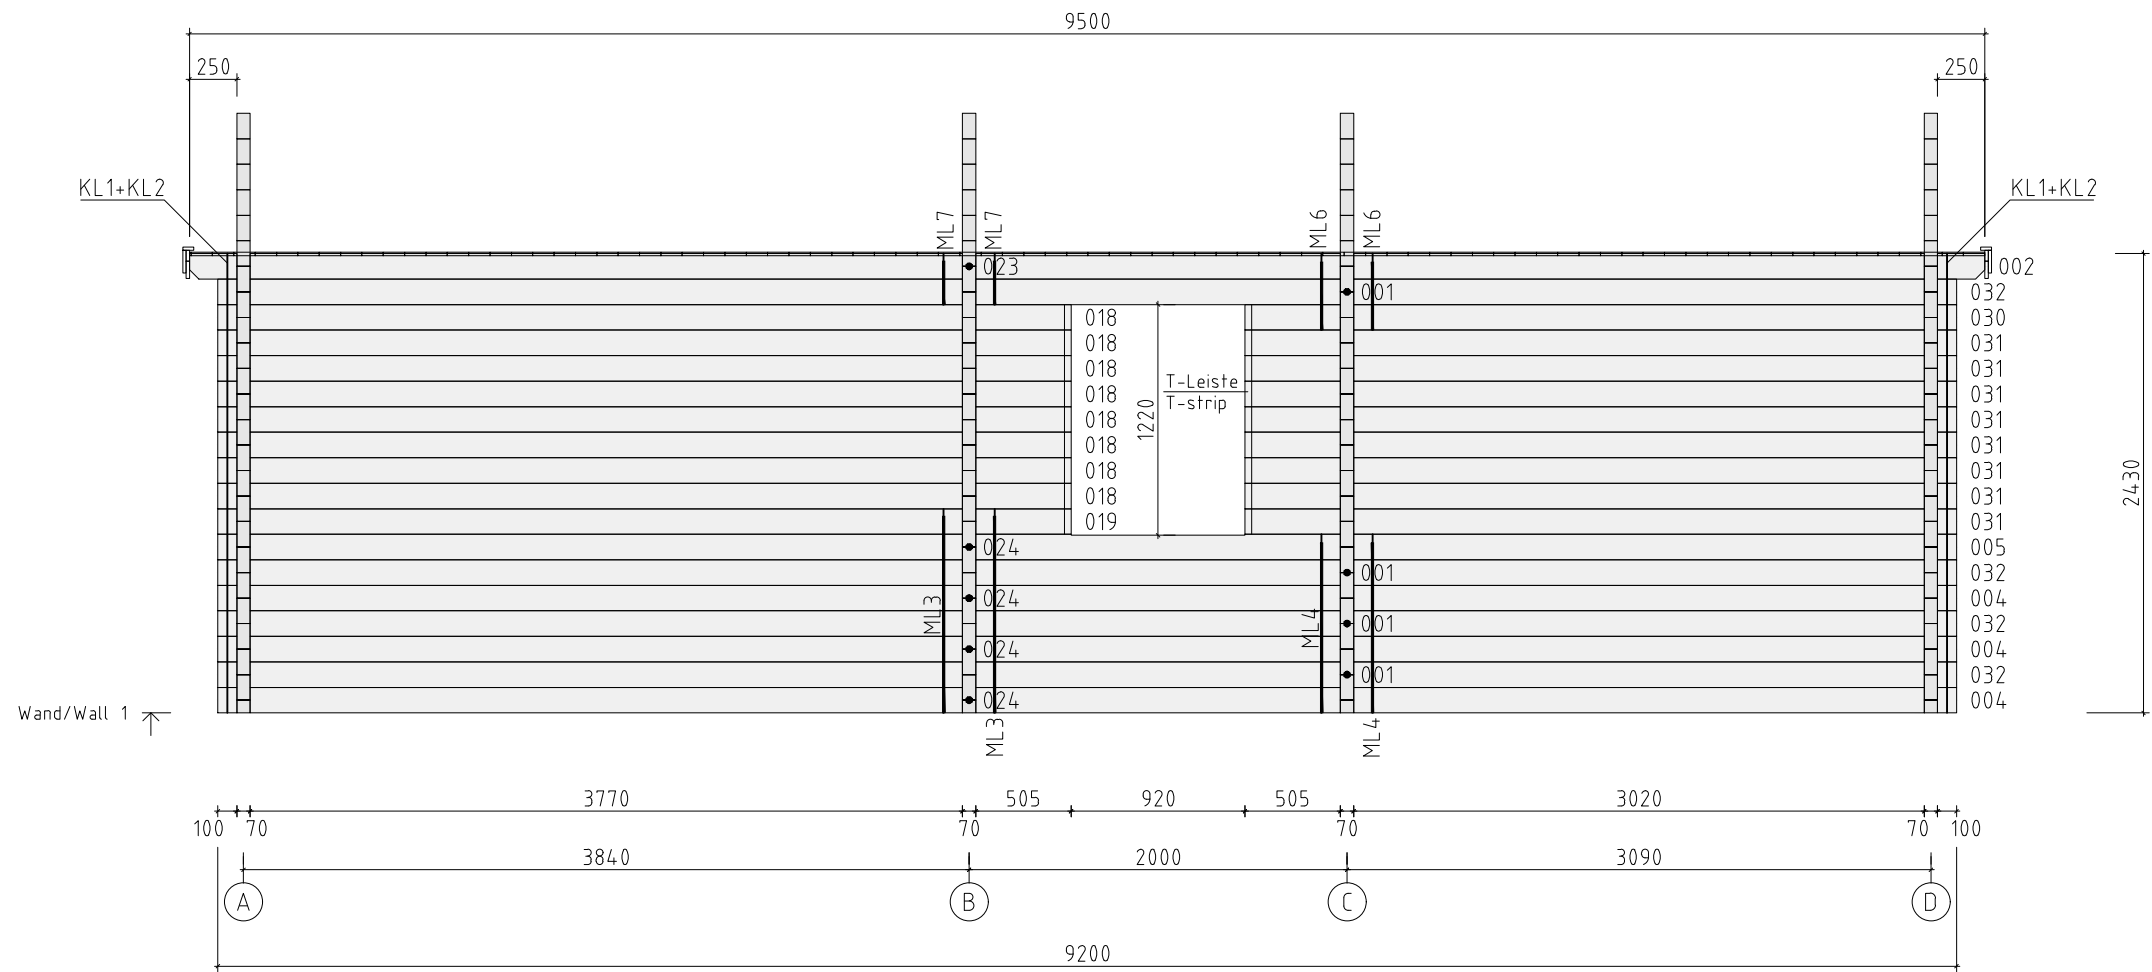

| | | | |
|-------------------|----------------------------|--------------------|------------|
| Name | Hansa Holiday H 470x920 70 | | |
| Zeichnung/Drawing | WAND/WALL A | Druck auf/print on | A4 |
| Maßstab/Scale | 1:40 | Profil/Profile | 7.0x13.5 |
| | | Datum/Date | 06.09.2019 |

| | | | | | |
|-------------------|------|----------------|-------------|----------------------------|-----------------------|
| Name | | | | Hansa Holiday H 470x920 70 | |
| Zeichnung/Drawing | | | WAND/WALL B | | Druck auf/print on A4 |
| Maßstab/Scale | 1:40 | Profil/Profile | 7.0x13.5 | Datum/Date | 06.09.2019 |

| | | | |
|-------------------|----------------------------|--------------------|------------|
| Name | Hansa Holiday H 470x920 70 | | |
| Zeichnung/Drawing | WAND/WALL 1 | Druck auf/print on | A3 |
| Maßstab/Scale | 1:40 | Profil/Profile | 7.0x13.5 |
| | | Datum/Date | 06.09.2019 |

| | | | |
|-------------------|----------------------------|--------------------|------------|
| Name | Hansa Holiday H 470x920 70 | | |
| Zeichnung/Drawing | WAND/WALL 2 | Druck auf/print on | A4 |
| Maßstab/Scale | 1:40 | Profil/Profile | 7.0x13.5 |
| | | Datum/Date | 06.09.2019 |