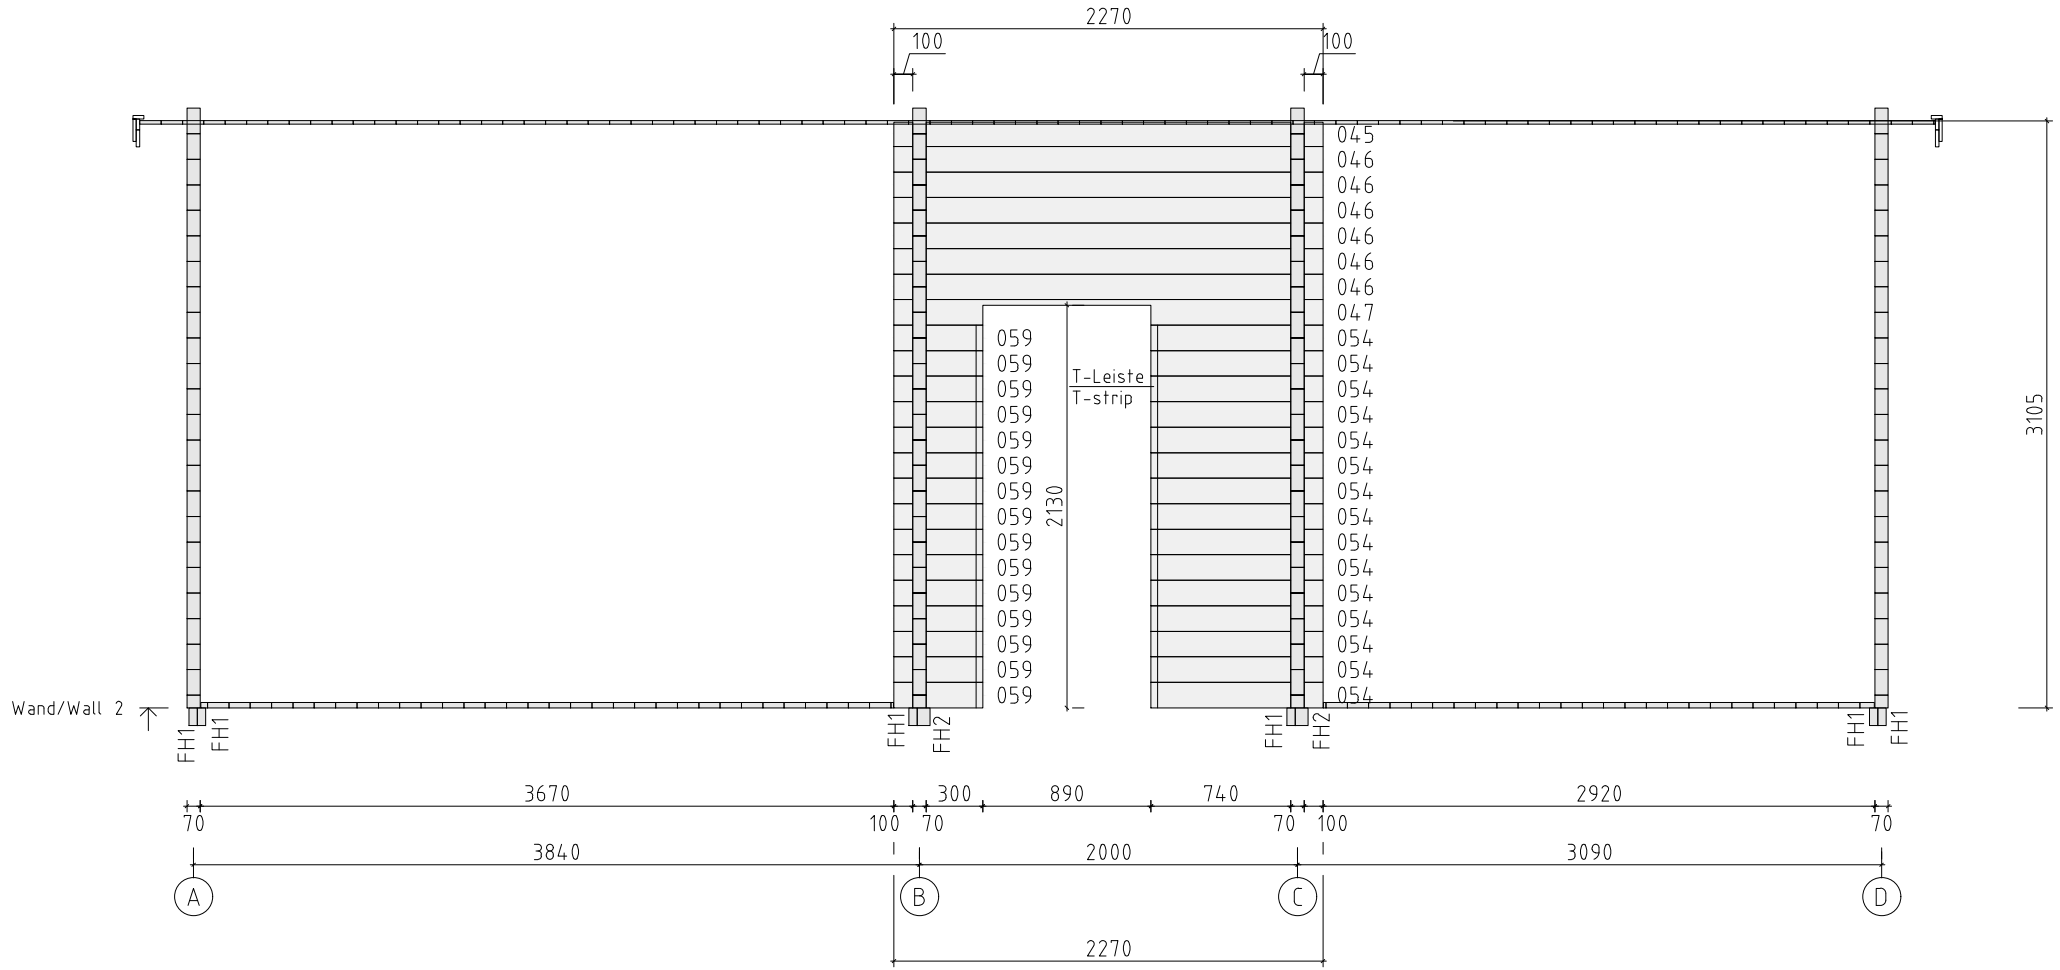

| | | | |
|-------------------|----------------------------|--------------------|------------|
| Name | Hansa Holiday H 470x920 70 | | |
| Zeichnung/Drawing | WAND/WALL A | Druck auf/print on | A4 |
| Maßstab/Scale | 1:40 | Profil/Profile | 7.0x13.5 |
| | | Datum/Date | 06.09.2019 |

| | | | | | |
|-------------------|------|----------------|-------------|----------------------------|-----------------------|
| Name | | | | Hansa Holiday H 470x920 70 | |
| Zeichnung/Drawing | | | WAND/WALL B | | Druck auf/print on A4 |
| Maßstab/Scale | 1:40 | Profil/Profile | 7.0x13.5 | Datum/Date | 06.09.2019 |

| | | | |
|-------------------|----------------------------|--------------------|------------|
| Name | Hansa Holiday H 470x920 70 | | |
| Zeichnung/Drawing | WAND/WALL 1 | Druck auf/print on | A3 |
| Maßstab/Scale | 1:40 | Profil/Profile | 7.0x13.5 |
| | | Datum/Date | 06.09.2019 |

| | | | |
|-------------------|----------------------------|--------------------|------------|
| Name | Hansa Holiday H 470x920 70 | | |
| Zeichnung/Drawing | WAND/WALL 2 | Druck auf/print on | A4 |
| Maßstab/Scale | 1:40 | Profil/Profile | 7.0x13.5 |
| | | Datum/Date | 06.09.2019 |