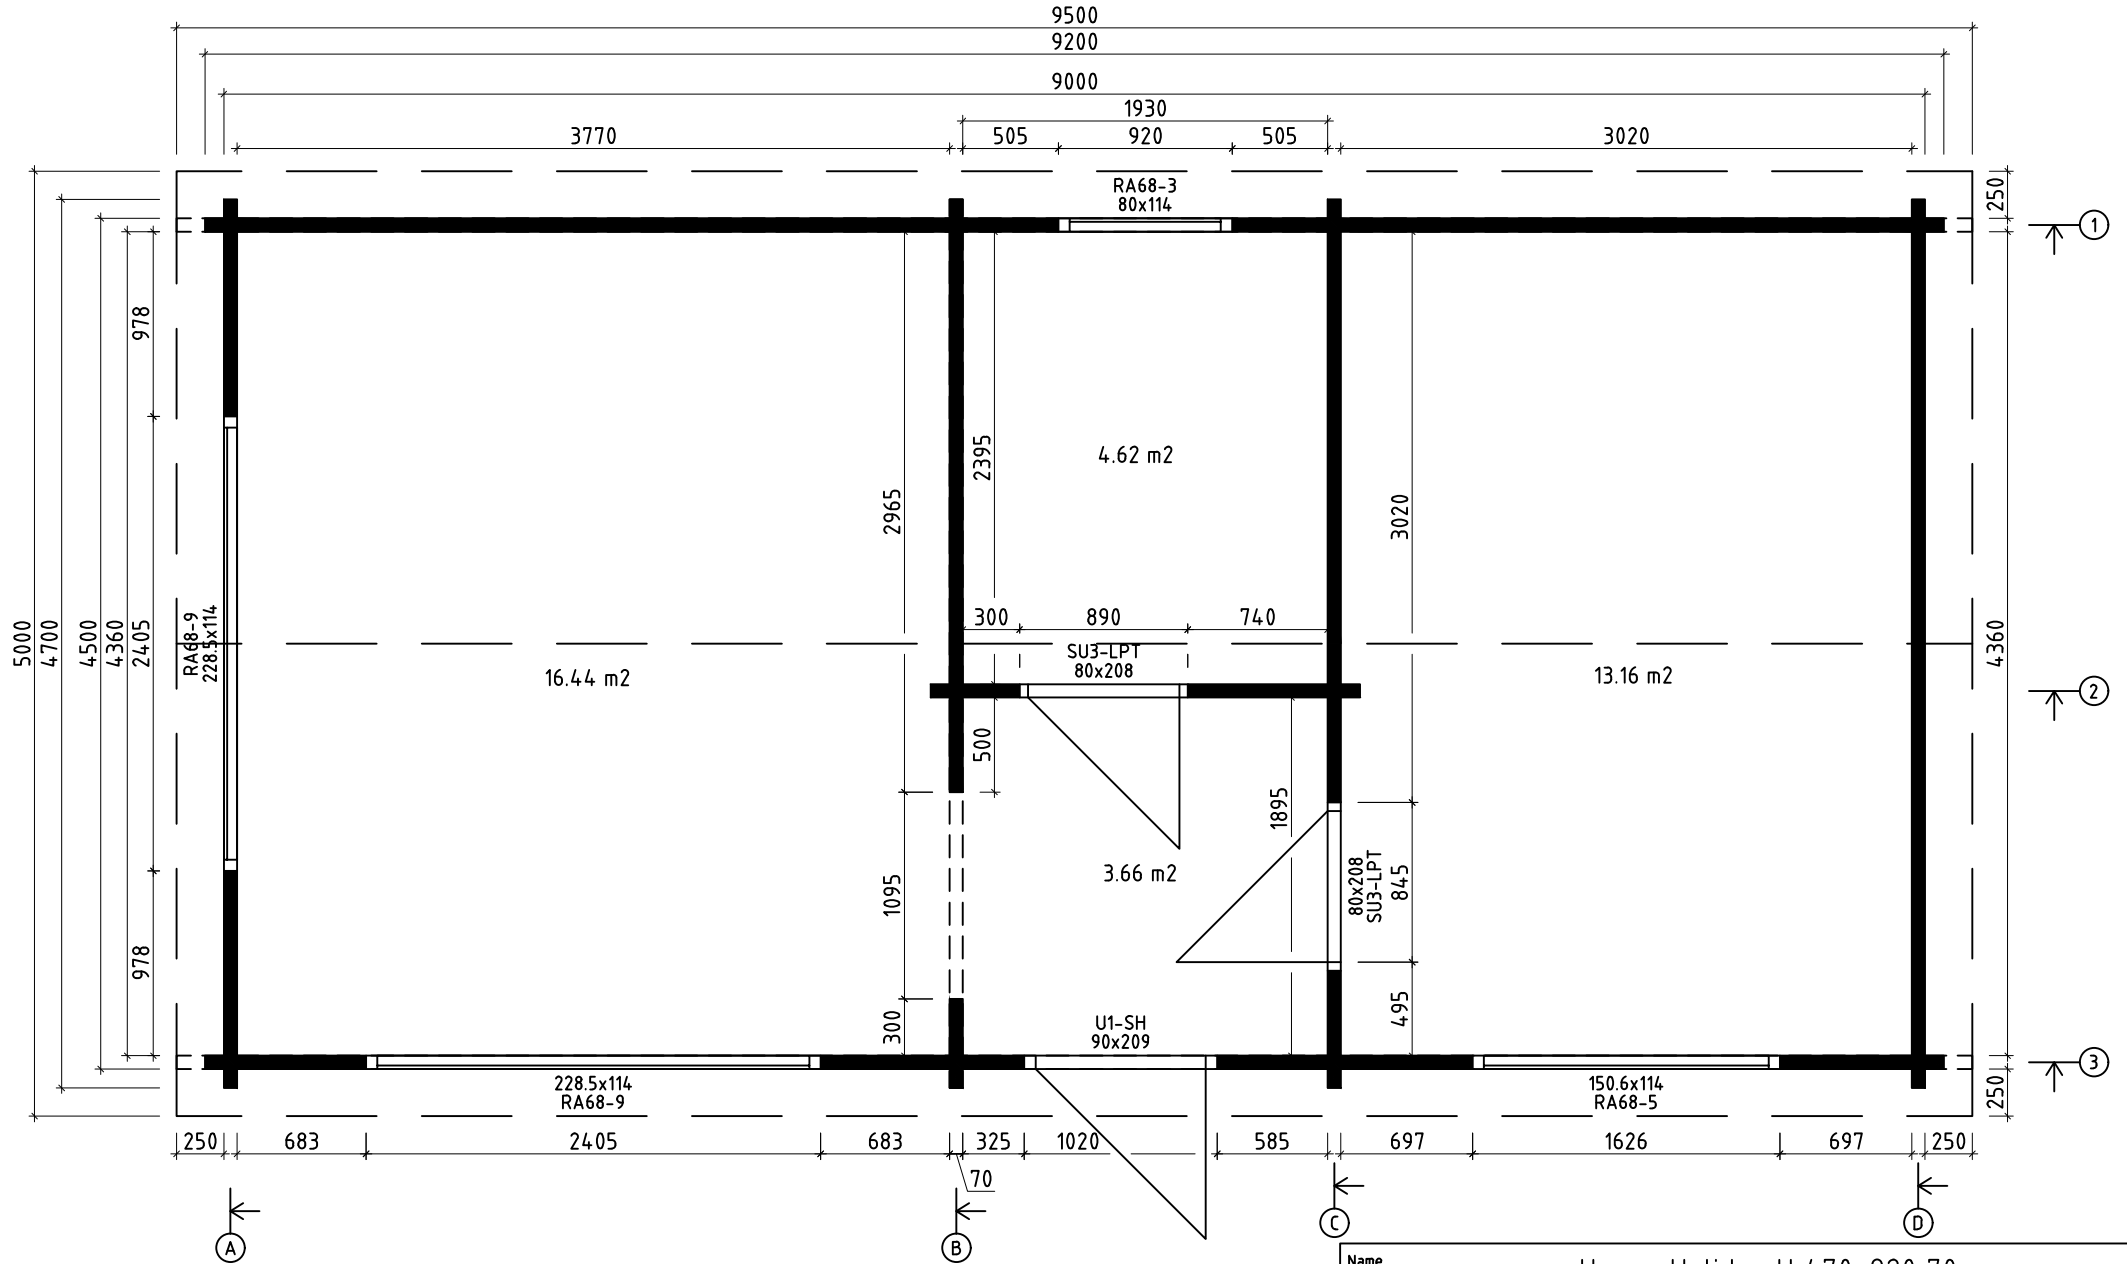

Name

Hansa Holiday H 4,70x9,20 70

Zeichnung/Drawing

3D

Profil/Profile

7x13,5

Datum/Date

06.09.2019

* Fenster und Türen sind mit Sprossen/
Windows and doors are with muntins

| | | | |
|-------------------|----------------------------|--------------------|------------|
| Name | Hansa Holiday H 470x920 70 | | |
| Zeichnung/Drawing | Grundplan_Plan | Druck auf/print on | A4 |
| Maßstab/Scale | 1:40 | Profil/Profile | 7x13.5 |
| | | Datum/Date | 06.09.2019 |

| | | | |
|-------------------|----------------------------|--------------------|------------|
| Name | Hansa Holiday H 470x920 70 | | |
| Zeichnung/Drawing | WAND/WALL A | Druck auf/print on | A4 |
| Maßstab/Scale | 1:40 | Profil/Profile | 7.0x13.5 |
| | | Datum/Date | 06.09.2019 |