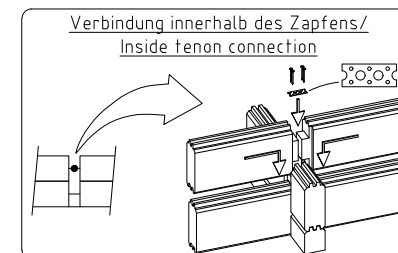

Name	Hansa Holiday H 470x920 70		
Zeichnung/Drawing	WAND/WALL 1	Druck auf/print on	A3
Maßstab/Scale	1:40	Profil/Profile	7.0x13.5
		Datum/Date	06.09.2019