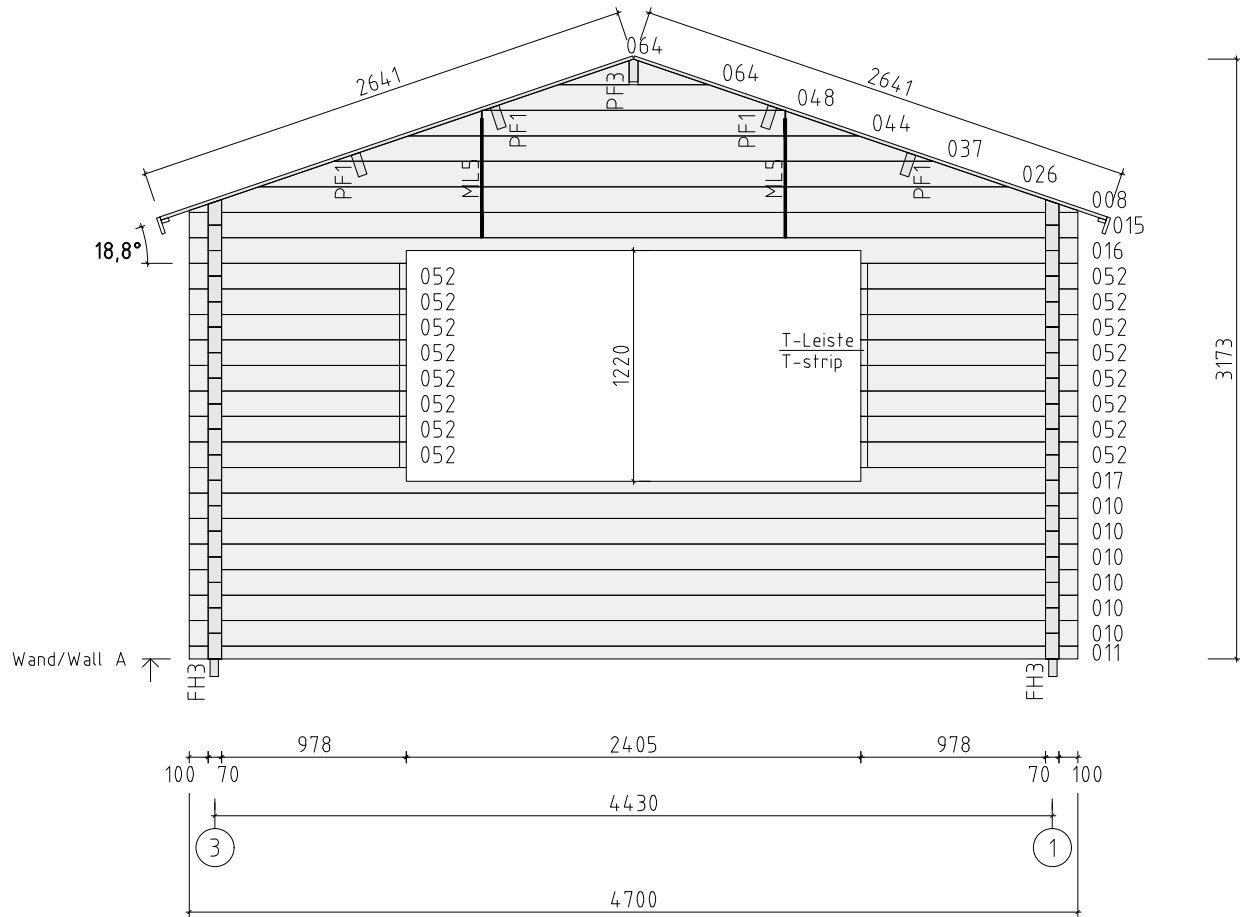

Montageanleitung für T-Leisten / Installing the door and window supports / Tenderliistu paigaldusjuhend.

Akna tüüp / Fenster typ / Window type - A68
(GH+ / SH)

Vihmaliist / Rain strip / Wasserleiste

NB!

- Monteerida juhul kui ese on välja toodud maja spetsifikatsioonis!
- Install only if the item is listed in the house specification!
- Nur montieren wenn die Leiste in der Teileliste gezeigt ist!

| | | | |
|-------------------|----------------------------|--------------------|------------|
| Name | Hansa Holiday H 470x920 70 | | |
| Zeichnung/Drawing | WAND/WALL A | Druck auf/print on | A4 |
| Maßstab/Scale | 1:40 | Profil/Profile | 7.0x13.5 |
| | | Datum/Date | 06.09.2019 |

| | | | | | |
|-------------------|------|----------------|-------------|----------------------------|-----------------------|
| Name | | | | Hansa Holiday H 470x920 70 | |
| Zeichnung/Drawing | | | WAND/WALL B | | Druck auf/print on A4 |
| Maßstab/Scale | 1:40 | Profil/Profile | 7.0x13.5 | Datum/Date | 06.09.2019 |

| | | | |
|-------------------|----------------------------|--------------------|------------|
| Name | Hansa Holiday H 470x920 70 | | |
| Zeichnung/Drawing | WAND/WALL 2 | Druck auf/print on | A4 |
| Maßstab/Scale | 1:40 | Profil/Profile | 7.0x13.5 |
| | | Datum/Date | 06.09.2019 |