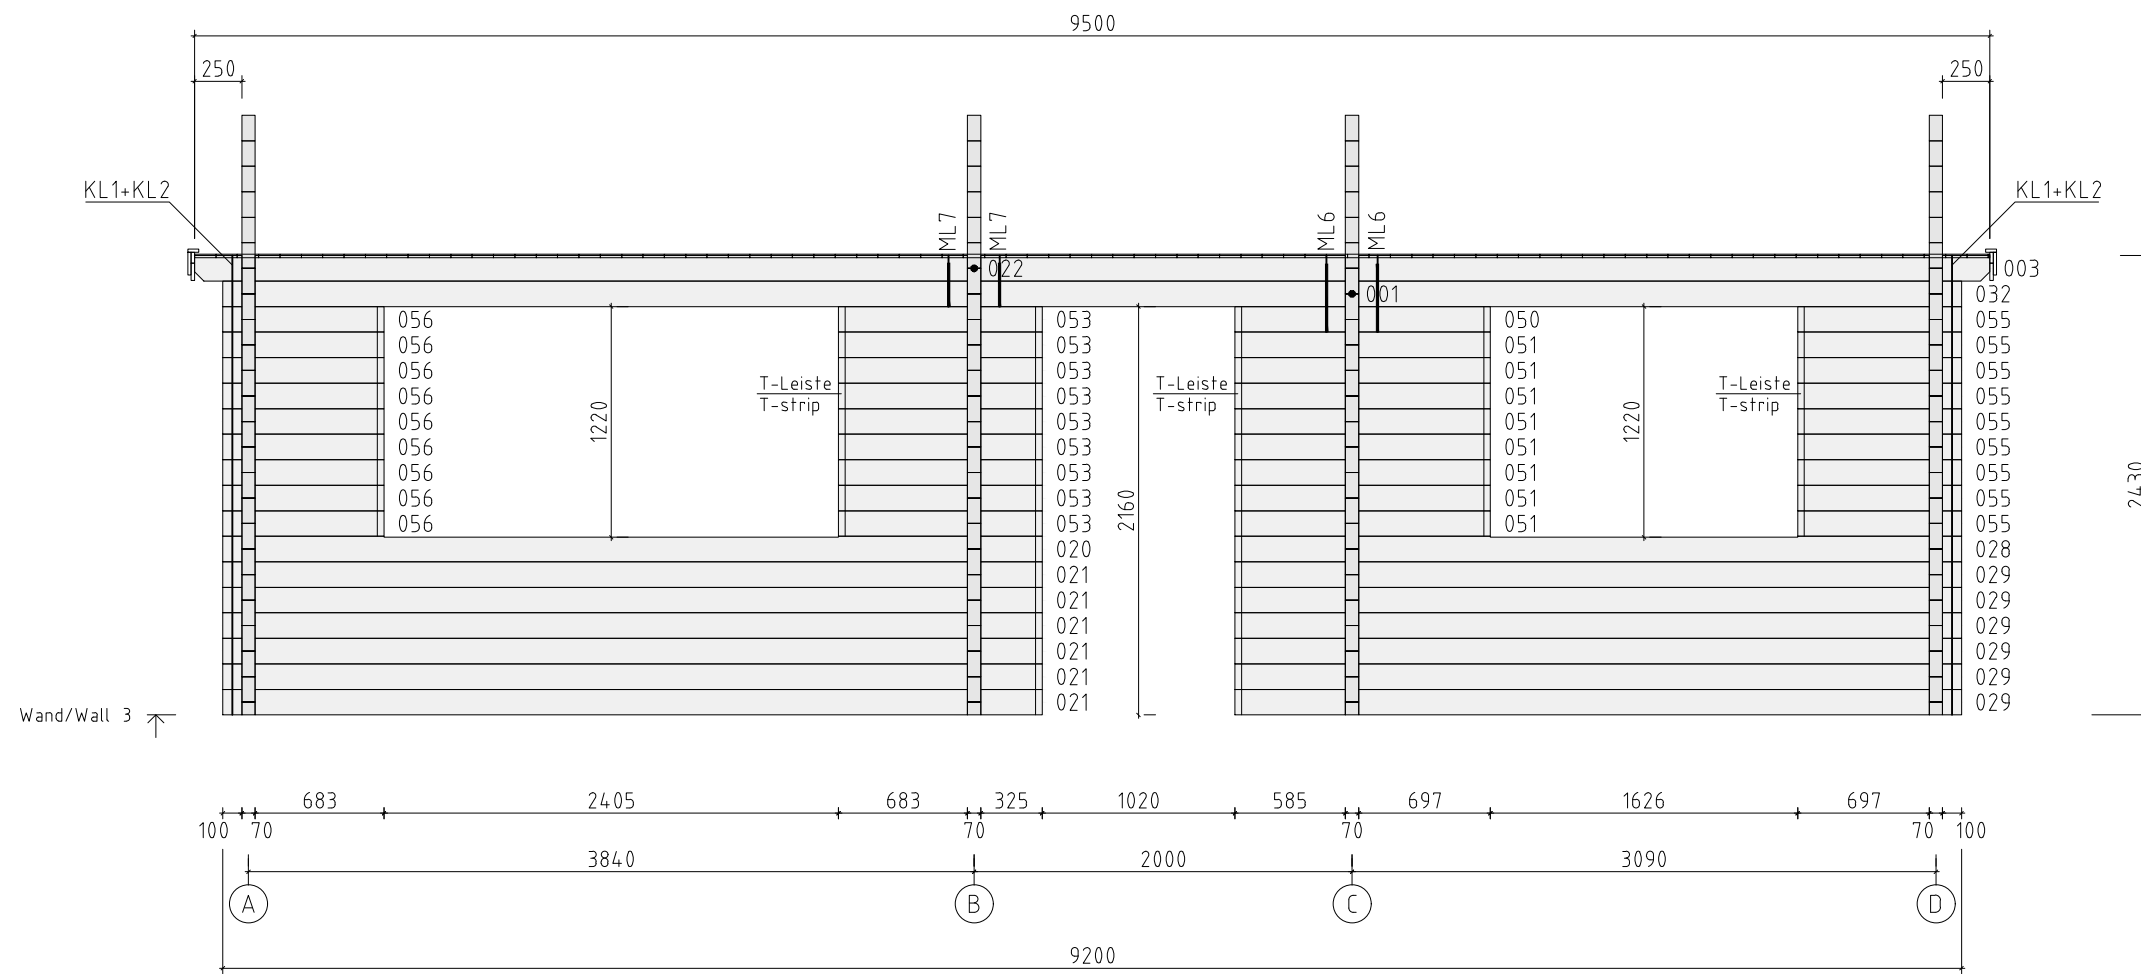

| | | | |
|-------------------|----------------------------|--------------------|------------|
| Name | Hansa Holiday H 470x920 70 | | |
| Zeichnung/Drawing | WAND/WALL A | Druck auf/print on | A4 |
| Maßstab/Scale | 1:40 | Profil/Profile | 7.0x13.5 |
| | | Datum/Date | 06.09.2019 |

| | | | | | |
|-------------------|------|----------------|-------------|----------------------------|-----------------------|
| Name | | | | Hansa Holiday H 470x920 70 | |
| Zeichnung/Drawing | | | WAND/WALL B | | Druck auf/print on A4 |
| Maßstab/Scale | 1:40 | Profil/Profile | 7.0x13.5 | Datum/Date | 06.09.2019 |

| | | | |
|-------------------|----------------------------|--------------------|------------|
| Name | Hansa Holiday H 470x920 70 | | |
| Zeichnung/Drawing | WAND/WALL 1 | Druck auf/print on | A3 |
| Maßstab/Scale | 1:40 | Profil/Profile | 7.0x13.5 |
| | | Datum/Date | 06.09.2019 |

| | | | |
|-------------------|----------------------------|--------------------|------------|
| Name | Hansa Holiday H 470x920 70 | | |
| Zeichnung/Drawing | WAND/WALL 2 | Druck auf/print on | A4 |
| Maßstab/Scale | 1:40 | Profil/Profile | 7.0x13.5 |
| | | Datum/Date | 06.09.2019 |