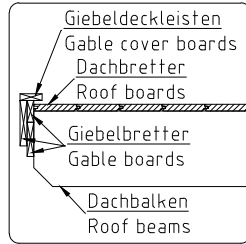

Name	Hansa Holiday H 470x920 70		
Zeichnung/Drawing	WAND/WALL 1	Druck auf/print on	A3
Maßstab/Scale	1:40	Profil/Profile	7.0x13.5
		Datum/Date	06.09.2019