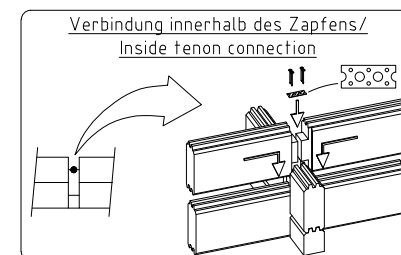

Name	Hansa Holiday H 470x920 70		
Zeichnung/Drawing	WAND/WALL 3	Druck auf/print on	A3
Maßstab/Scale	1:40	Profil/Profile	7.0x13.5
		Datum/Date	06.09.2019