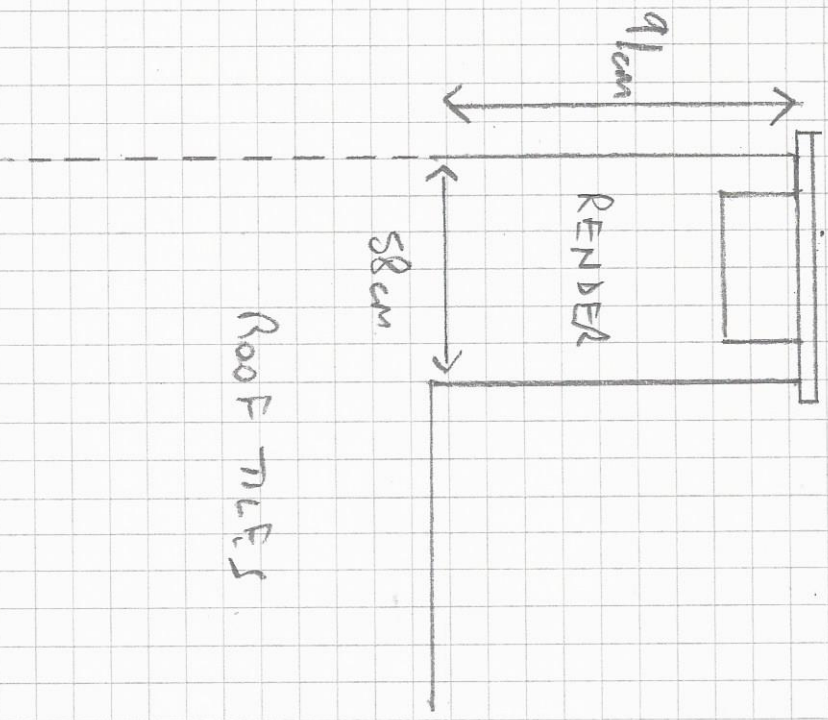

2 SOMERSET COTTAGES
29819/1007
EXISTING CHIMNEY

SCALE 1:20