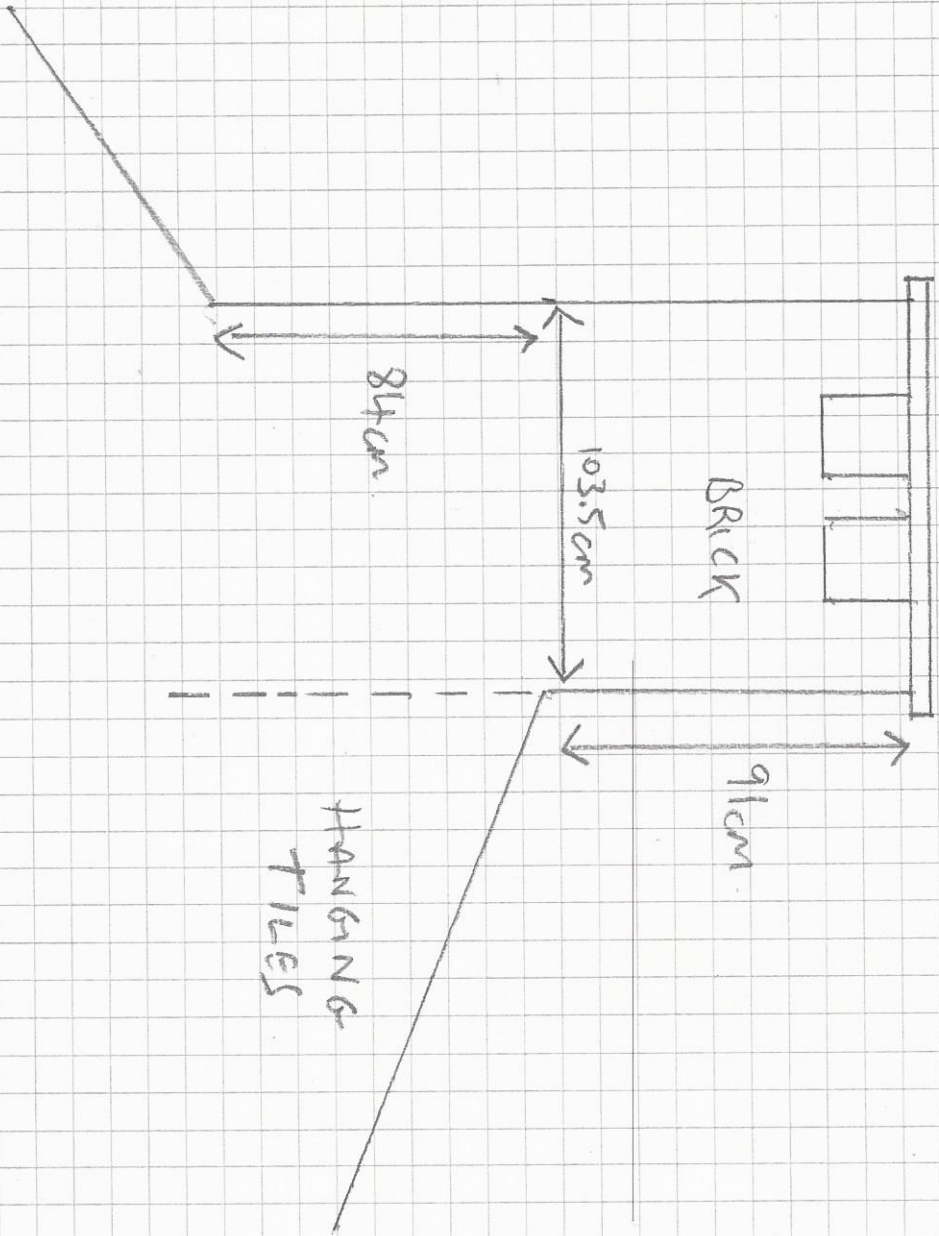

2 SOMERSET COTTAGES
29819/1007
EXISTING CHIMNEY

SCALE 1:20