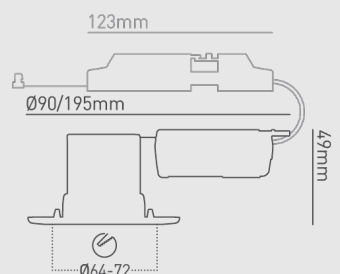

Beam angle: 55°