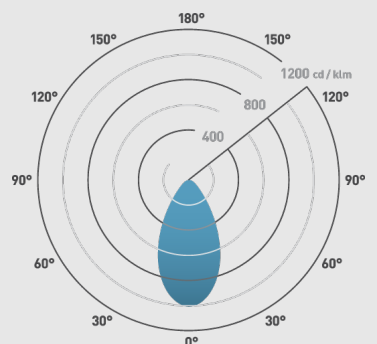

### PHOTOMETRICS @ 25°C

Product code	Wattage	Colour	Beam angle	lm	lm/W
DLE5245500	5W / 7W (Wattage switchable)	2700K	55°	5W: 550lm 7W: 750lm	5W: 110lm/W 7W: 107lm/W
DLE5245500	5W / 7W (Wattage switchable)	3000K	55°	5W: 650lm 7W: 850lm	5W: 130lm/W 7W: 121lm/W
DLE5245500	5W / 7W (Wattage switchable)	4000K	55°	5W: 650lm 7W: 850lm	5W: 130lm/W 7W: 121lm/W
DLE5245500EM	5W / 7W (Wattage switchable)	2700K	55°	5W: 550lm 7W: 750lm	5W: 110lm/W 7W: 107lm/W
DLE5245500EM	5W / 7W (Wattage switchable)	3000K	55°	5W: 650lm 7W: 850lm	5W: 130lm/W 7W: 121lm/W
DLE5245500EM	5W / 7W (Wattage switchable)	4000K	55°	5W: 650lm 7W: 850lm	5W: 130lm/W 7W: 121lm/W

### Beam angle: 55°