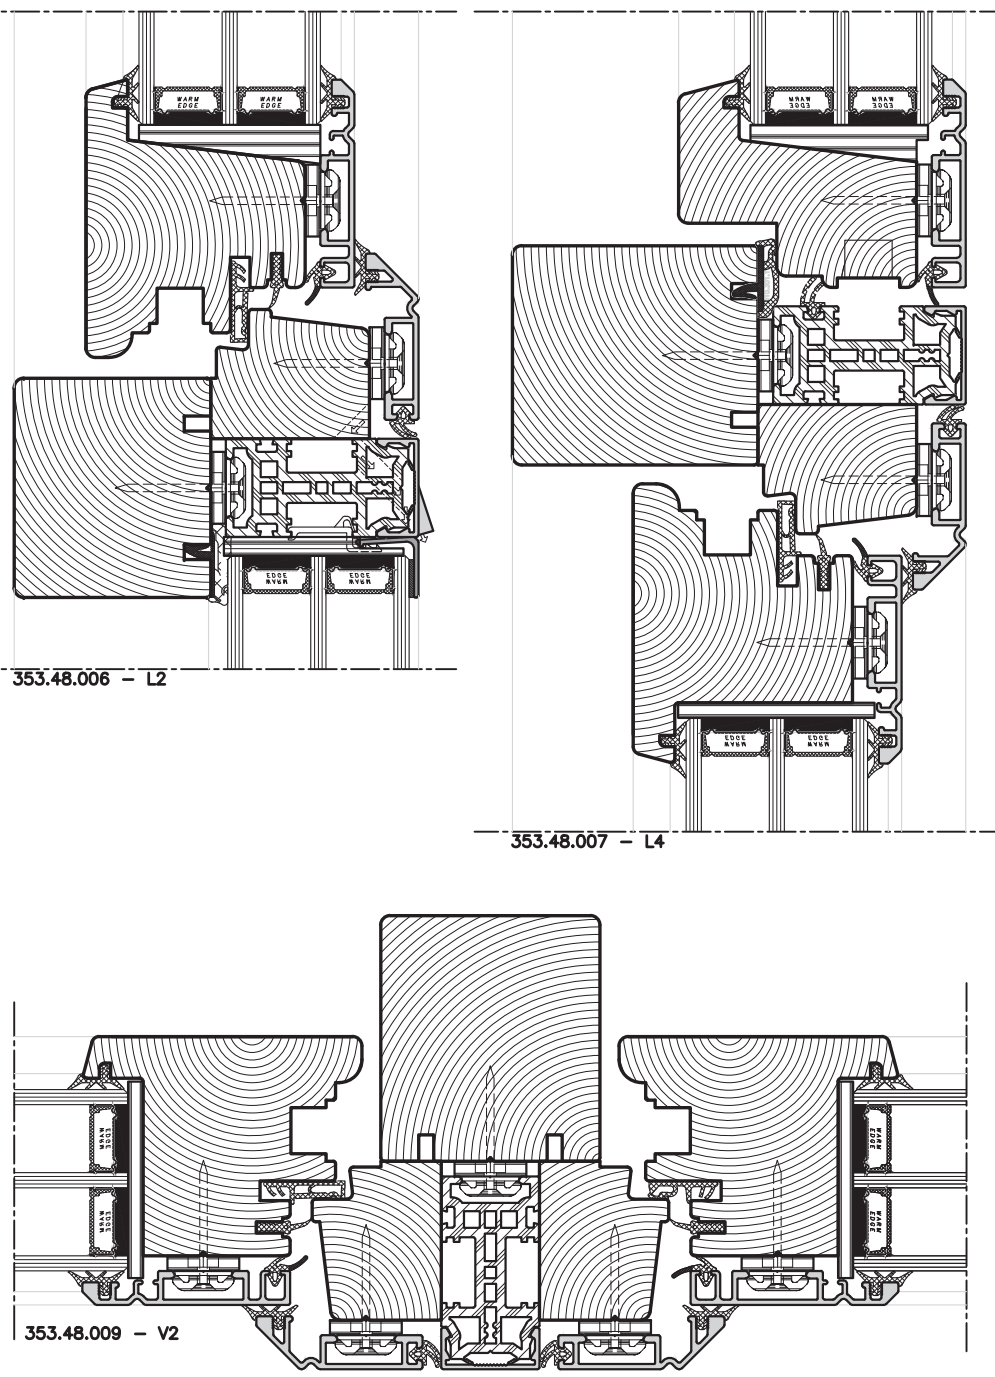

Målestok Scale **1 : 2** Dato/Date **08.11.2017**  
Rev./Rev.

NATUR E++  
UDADGÅENDE VINDUE + FAST | SIDE 1-8  
OUTWARD GOING WINDOWS + FIXED | PAGE 1-8

Tegn. Nr. Dwg. No. **450.48.001**

Tegnet af Designed by **DIT** Godkendt Approved