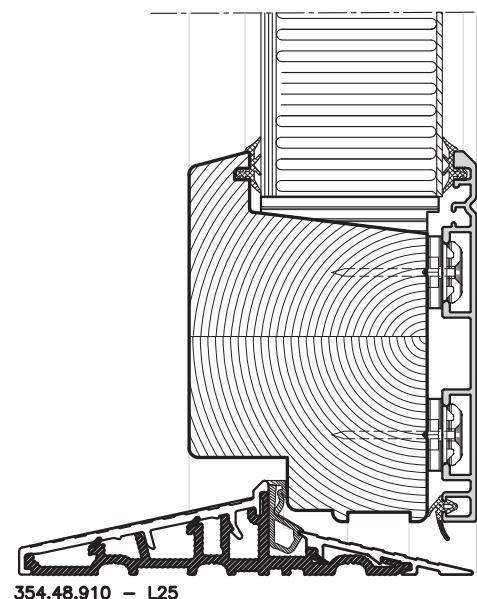

Synlig dræn  
Elastisk fuge

ALLE MÅL ER ANGIVET I MM.

SIGNATUR

TILVALG

- HÅRDT TRÆ
- TRÆ
- KOMPOSIT
- ALUMINIUM

Standard med 1 tætning.  
Der kan vælges ekstra mellem tætning:

MULIGE BUNDRINS LØSNINGER:

LAV BUND

HÅRDTTRÆ'S BUND

ALLE MÅL ER ANGIVET I MM.

SIGNATUR

-  HÅRDT TRÆ
-  TRÆ
-  KOMPOSIT
-  ALUMINIUM

	Fabrikvej 5 Tlf.: +45 702 66 702 Danmarks eksklusive <b>TRÆ ALU</b> vindue 7800 Skive Fax: +45 702 26 702 Professionelt, hurtigt og med godt humør Email: traeau@kastрупvindu.dk Hjemmeside: www.kastрупvindu.dk	Målestok Scale <b>1 : 2</b>	Dato/Date <b>22.11.2017</b> Rev./Rev.
	NATUR E++ UDADGÅENDE FACADEDØRE, FYLDNING & PLADEDØRE   SIDE 7-8 OUTWARDS GOING ENTRANCE - SOLID & INFILL   PAGE 7-8	Tegn. Nr. Dwg. No. <b>450.48.001</b>	Tegnet af Designed by <b>DIT</b>