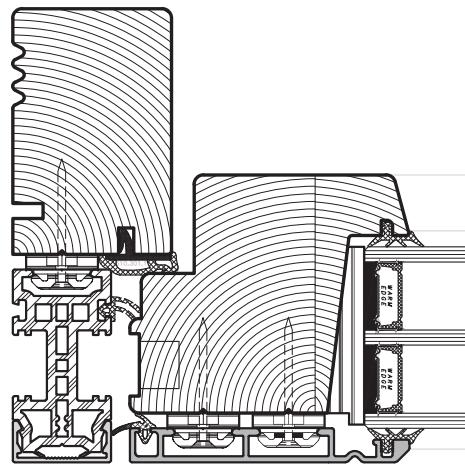

ALLE MÅL ER ANGIVET I MM.

SIGNATUR

- HÅRDT TRÆ
- TRÆ
- KOMPOSIT
- ALUMINIUM

TILVALG

Standard med 1 tætning.  
Der kan vælges ekstra mellem tætning:

TILVALG  
Fals: 10/32

	Fabriksvej 5 Tlf.: +45 702 66 702 Danmarks eksklusive <b>TRÆ ALU</b> vindue 7800 Skive Fax: +45 702 26 702 Professionelt, hurtigt og med godt humør Email: traeealu@kastрупvindet.dk Hjemmeside: www.kastрупvindet.dk	Målestok Scale <b>1 : 2</b>	Dato/Date Scale <b>08.11.2017</b> Rev./Rev.
	NATUR E++ UDADGÅENDE FACADEDØR   SIDE 3-8 OUTWARD GOING ENTRANCE DOOR   PAGE 3-8	Tegn. Nr. Dwg. No. <b>450.48.001</b>	Tegnet af Designed by <b>DIT</b>

354.48.705 - L20

354.48.706 - V20

354.48.709 - V22

354.48.706 - V20

350.48.058 - V23

354.48.707 - V25

354.48.708 - L27

SYNLIG DRÆN