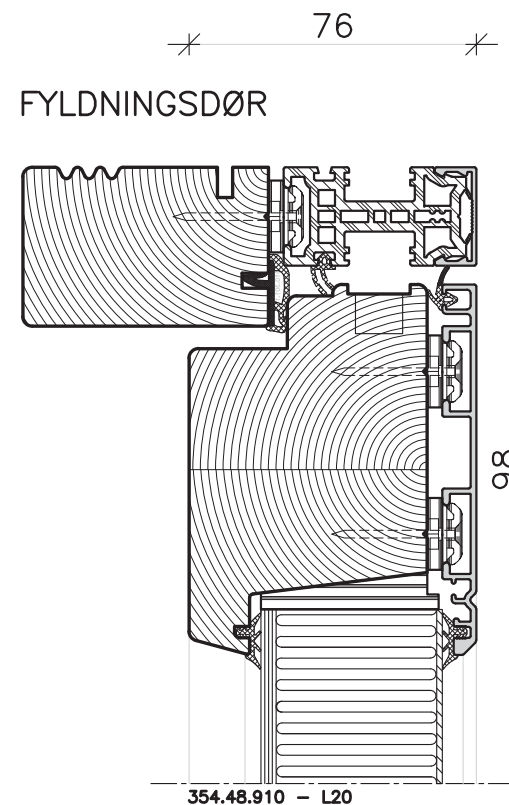

Synlig dræn  
Elastisk fuge

ALLE MÅL ER ANGIVET I MM.

SIGNATUR

TILVALG

- HÅRDT TRÆ
- TRÆ
- KOMPOSIT
- ALUMINIUM

Standard med 1 tætning.  
Der kan vælges ekstra mellem tætning:

MULIGE BUNDRINS LØSNINGER:

LAV BUND

HÅRDTTRÆ'S BUND

ALLE MÅL ER ANGIVET I MM.

SIGNATUR

-  HÅRDT TRÆ
-  TRÆ
-  KOMPOSIT
-  ALUMINIUM

	Fabrikvej 5 Tlf.: +45 702 66 702 Danmarks eksklusive <b>TRÆ ALU</b> vindue 7800 Skive Fax: +45 702 26 702 Professionelt, hurtigt og med godt humør Email: traeau@kastрупvindu.dk Hjemmeside: www.kastрупvindu.dk	Målestok Scale <b>1 : 2</b>	Dato/Date <b>22.11.2017</b> Rev./Rev.
	NATUR E++ UDADGÅENDE FACADEDØRE, FYLDNING & PLADEDØRE   SIDE 7-8 OUTWARDS GOING ENTRANCE - SOLID & INFILL   PAGE 7-8	Tegn. Nr. Dwg. No. <b>450.48.001</b>	Tegnet af Designed by <b>DIT</b>