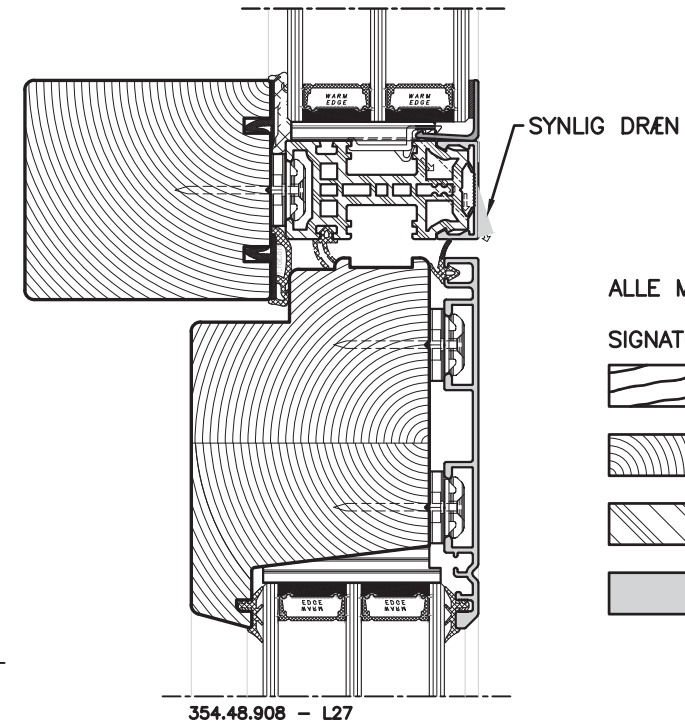

ALLE MÅL ER ANGVET I MM.

- SIGNATUR
- HÅRDT TRÆ
  - TRÆ
  - KOMPOSIT
  - ALUMINIUM

TILVALG

Der kan vælges ekstra mellem tætning:

	Fabriksvej 5 Tlf.: +45 702 66 702 Danmarks eksklusive <b>TRÆ ALU</b> vindue 7800 Skive Fax: +45 702 26 702 Professionelt, hurtigt og med godt humør Email: traeanu@kastрупvindet.dk Hjemmeside: www.kastрупvindet.dk	Målestok Scale <b>1 : 2</b>	Dato/Date <b>08.11.2017</b> Rev./Rev. <b>17.03.2020</b>
	NATUR E++ INDADGÅENDE VINDUE/DØR - VENDEFALS   SIDE 2-8 INWARD GOING WINDOW/DOOR - TILT/TURN   PAGE 2-8	Tegn. Nr. Dwg. No. <b>450.48.001</b>	Tegnet af Designed by <b>DIT</b>