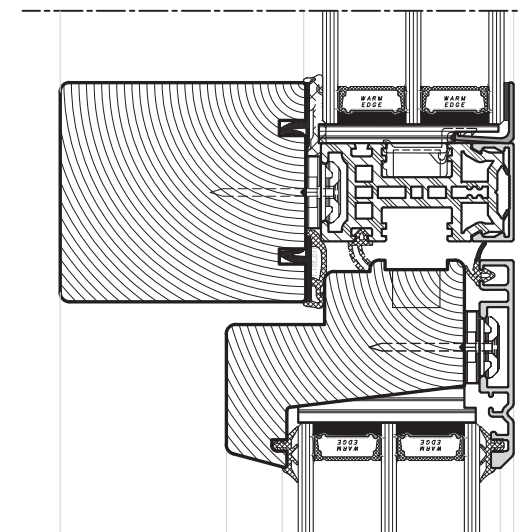

352.48.004 - L8