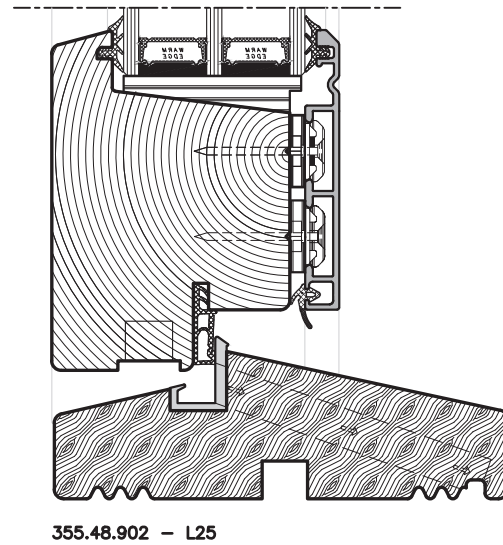

Synlig dræn  
Elastisk fuge

ALLE MÅL ER ANGIVET I MM.

SIGNATUR

TILVALG

- HÅRDT TRÆ
- TRÆ
- KOMPOSIT
- ALUMINIUM

Standard med 1 tætning.  
Der kan vælges ekstra mellem tætning:

MULIGE BUNDRINS LØSNINGER:

LAV BUND

HÅRDTTRÆ'S BUND

ALLE MÅL ER ANGIVET I MM.

SIGNATUR

-  HÅRDT TRÆ
-  TRÆ
-  KOMPOSIT
-  ALUMINIUM

	Fabrikvej 5 Tlf.: +45 702 66 702 Danmarks eksklusive <b>TRÆ ALU</b> vindue 7800 Skive Fax: +45 702 26 702 Professionelt, hurtigt og med godt humør Email: traeau@kastрупvindu.dk Hjemmeside: www.kastрупvindu.dk	Målestok Scale <b>1 : 2</b>	Dato/Date <b>22.11.2017</b> Rev./Rev.
	NATUR E++ UDADGÅENDE FACADEDØRE, FYLDNING & PLADEDØRE   SIDE 7-8 OUTWARDS GOING ENTRANCE - SOLID & INFILL   PAGE 7-8	Tegn. Nr. Dwg. No. <b>450.48.001</b>	Tegnet af Designed by <b>DIT</b>