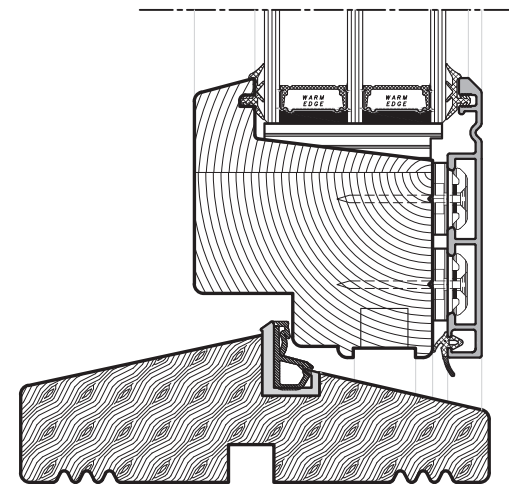

354.48.705 - L20

354.48.706 - V20

354.48.709 - V22

354.48.706 - V20

350.48.058 - V23

354.48.707 - V25

354.48.708 - L27

SYNLIG DRÆN

ALLE MÅL ER ANGIVET I MM.

SIGNATUR

- HÅRDT TRÆ
- TRÆ
- KOMPOSIT
- ALUMINIUM

TILVALG

Standard med 1 tætning.  
Der kan vælges ekstra mellem tætning:

TILVALG  
Fals: 10/32

354.48.701 - L25

354.48.702 - L25