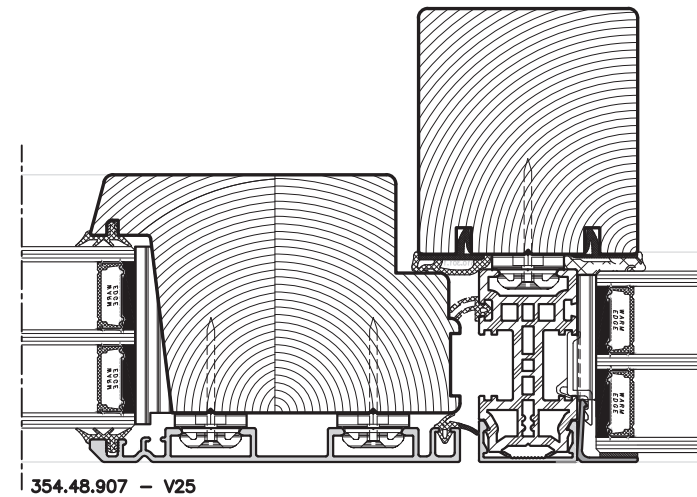

ALLE MÅL ER ANGVET I MM.

- SIGNATUR
- HÅRDT TRÆ
  - TRÆ
  - KOMPOSIT
  - ALUMINIUM

TILVALG

Der kan vælges ekstra mellem tætning:

	Fabriksvej 5 Tlf.: +45 702 66 702 Danmarks eksklusive <b>TRÆ ALU</b> vindue 7800 Skive Fax: +45 702 26 702 Professionelt, hurtigt og med godt humør Email: traeanu@kastрупvindet.dk Hjemmeside: www.kastрупvindet.dk	Målestok Scale <b>1 : 2</b>	Dato/Date <b>08.11.2017</b> Rev./Rev. <b>17.03.2020</b>
	NATUR E++ INDADGÅENDE VINDUE/DØR - VENDEFALS   SIDE 2-8 INWARD GOING WINDOW/DOOR - TILT/TURN   PAGE 2-8	Tegn. Nr. Dwg. No. <b>450.48.001</b>	Tegnet af Designed by <b>DIT</b>