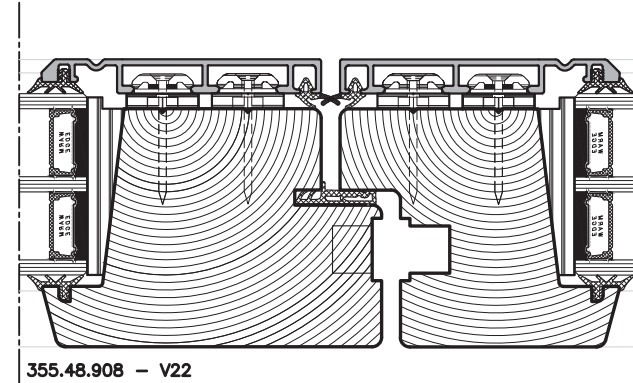

355.48.108 - V22

355.48.105 - V20

ALLE MÅL ER ANGIVET I MM.

SIGNATUR

- HÅRDT TRÆ
- TRÆ
- KOMPOSIT
- ALUMINIUM

TILVALG

Standard med 1 tætning.  
Der kan vælges ekstra mellem tætning:

	Fabriksvej 5 Tlf.: +45 702 66 702 Danmarks eksklusive <b>TRÆ ALU</b> vindue 7800 Skive Fax: +45 702 26 702 Professionelt, hurtigt og med godt humør Email: traeanu@kastрупvindet.dk Hjemmeside: www.kastрупvindet.dk	Målestok Scale <b>1 : 2</b>	Dato/Date <b>08.11.2017</b> Rev./Rev.
	NATUR E++ INDADGÅENDE FACADEDØRE   SIDE 5-8 INWARD GOING ENTRANCE DOORS   PAGE 5-8	Tegn. Nr. Dwg. No. <b>450.48.001</b>	Tegnet af Designed by <b>DIT</b>

Synlig dræn  
Elastisk fuge

ALLE MÅL ER ANGIVET I MM.

SIGNATUR

TILVALG

- HÅRDT TRÆ
- TRÆ
- KOMPOSIT
- ALUMINIUM

Standard med 1 tætning.  
Der kan vælges ekstra mellem tætning:

MULIGE BUNDRINS LØSNINGER:

LAV BUND