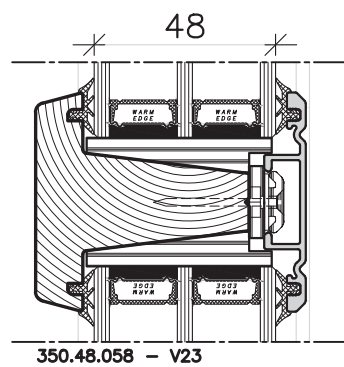

354.48.703 - L25

354.48.704 - L25

	Fabriksvej 5 Tlf.: +45 702 66 702 Danmarks eksklusive <b>TRÆ ALU</b> vindue 7800 Skive Fax: +45 702 26 702 Professionelt, hurtigt og med godt humør Email: traeanu@kastрупvindet.dk Hjemmeside: www.kastрупvindet.dk	Målestok Scale <b>1 : 2</b>	Dato/Date Scale <b>08.11.2017</b> Rev./Rev.
	Tegn. Nr. Dwg. No. <b>450.48.001</b>	Tegnet af Designed by <b>DIT</b>	Godkendt Approved
<b>NATUR E++</b> <b>UDADGÅENDE TERRASSEDØR   SIDE 4-8</b> OUTWARD GOING PATIO DOOR   PAGE 4-8			

355.48.108 - V22

355.48.105 - V20

ALLE MÅL ER ANGIVET I MM.

SIGNATUR

- HÅRDT TRÆ
- TRÆ
- KOMPOSIT
- ALUMINIUM

TILVALG

Standard med 1 tætning.  
Der kan vælges ekstra mellem tætning:

	Fabriksvej 5 Tlf.: +45 702 66 702 Danmarks eksklusive <b>TRÆ ALU</b> vindue 7800 Skive Fax: +45 702 26 702 Professionelt, hurtigt og med godt humør Email: traeanu@kastрупvindet.dk Hjemmeside: www.kastрупvindet.dk	Målestok Scale <b>1 : 2</b>	Dato/Date <b>08.11.2017</b> Rev./Rev.
	NATUR E++ INDADGÅENDE FACADEDØRE   SIDE 5-8 INWARD GOING ENTRANCE DOORS   PAGE 5-8	Tegn. Nr. Dwg. No. <b>450.48.001</b>	Tegnet af Designed by <b>DIT</b>