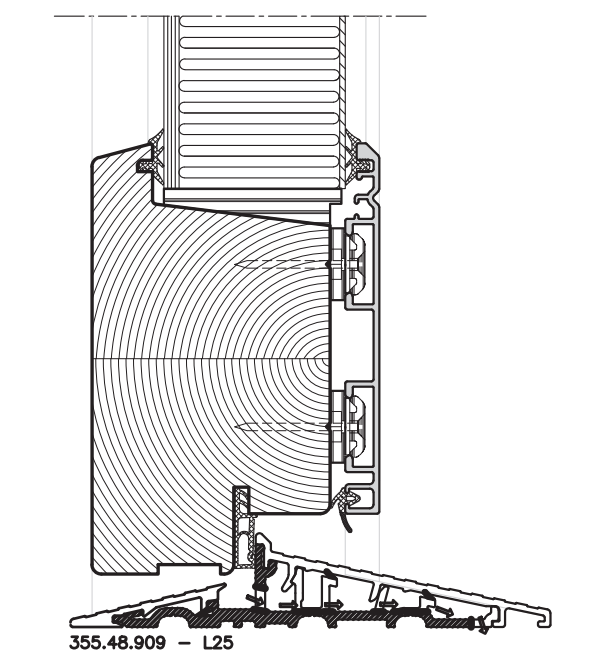

Synlig dræn  
Elastisk fuge

ALLE MÅL ER ANGIVET I MM.

SIGNATUR

TILVALG

- HÅRDT TRÆ
- TRÆ
- KOMPOSIT
- ALUMINIUM

Standard med 1 tætning.  
Der kan vælges ekstra mellem tætning:

MULIGE BUNDRINS LØSNINGER:

LAV BUND

HÅRDTTRÆ'S BUND

ALLE MÅL ER ANGIVET I MM.

SIGNATUR

-  HÅRDT TRÆ
-  TRÆ
-  KOMPOSIT
-  ALUMINIUM

	Fabrikvej 5 Tlf.: +45 702 66 702 Danmarks eksklusive <b>TRÆ ALU</b> vindue 7800 Skive Fax: +45 702 26 702 Professionelt, hurtigt og med godt humør Email: traeau@kastрупvindu.dk Hjemmeside: www.kastрупvindu.dk	Målestok Scale <b>1 : 2</b>	Dato/Date <b>22.11.2017</b> Rev./Rev.
	NATUR E++ UDADGÅENDE FACADEDØRE, FYLDNING & PLADEDØRE   SIDE 7-8 OUTWARDS GOING ENTRANCE - SOLID & INFILL   PAGE 7-8	Tegn. Nr. Dwg. No. <b>450.48.001</b>	Tegnet af Designed by <b>DIT</b>

MULIGE BUNDTRINS LØSNINGER:

ALLE MÅL ER ANGIVET I MM.

- SIGNATUR
- HÅRDT TRÆ
  - TRÆ
  - KOMPOSIT
  - ALUMINIUM