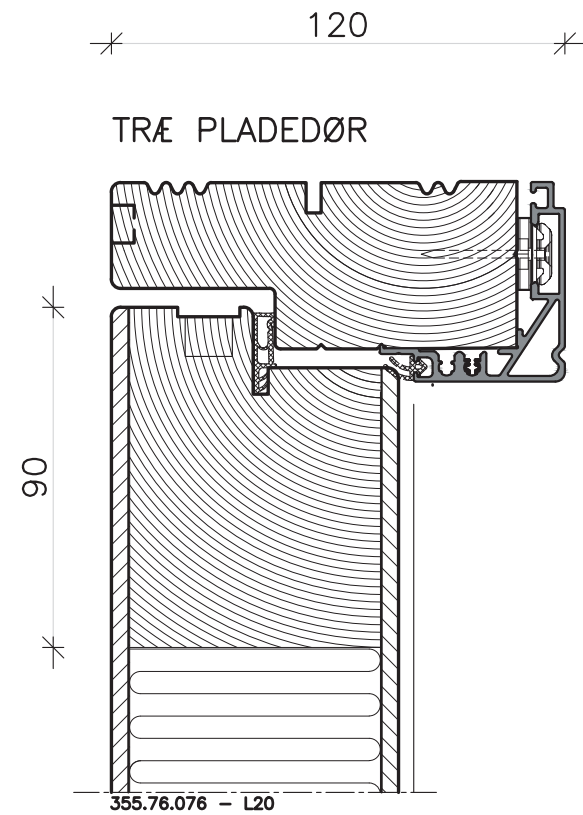

Synlig dræn  
Elastisk fuge

ALLE MÅL ER ANGIVET I MM.

SIGNATUR

TILVALG

- HÅRDT TRÆ
- TRÆ
- KOMPOSIT
- ALUMINIUM

Standard med 1 tætning.  
Der kan vælges ekstra mellem tætning:

MULIGE BUNDRINS LØSNINGER:

LAV BUND

HÅRDTTRÆ'S BUND

ALLE MÅL ER ANGIVET I MM.

SIGNATUR

-  HÅRDT TRÆ
-  TRÆ
-  KOMPOSIT
-  ALUMINIUM

	Fabrikvej 5 Tlf.: +45 702 66 702 Danmarks eksklusive <b>TRÆ ALU</b> vindue 7800 Skive Fax: +45 702 26 702 Professionelt, hurtigt og med godt humør Email: traeau@kastрупvindu.dk Hjemmeside: www.kastрупvindu.dk	Målestok Scale <b>1 : 2</b>	Dato/Date <b>22.11.2017</b> Rev./Rev.
	NATUR E++ UDADGÅENDE FACADEDØRE, FYLDNING & PLADEDØRE   SIDE 7-8 OUTWARDS GOING ENTRANCE - SOLID & INFILL   PAGE 7-8	Tegn. Nr. Dwg. No. <b>450.48.001</b>	Tegnet af Designed by <b>DIT</b>

MULIGE BUNDTRINS LØSNINGER:

ALLE MÅL ER ANGIVET I MM.

- SIGNATUR
- HÅRDT TRÆ
  - TRÆ
  - KOMPOSIT
  - ALUMINIUM