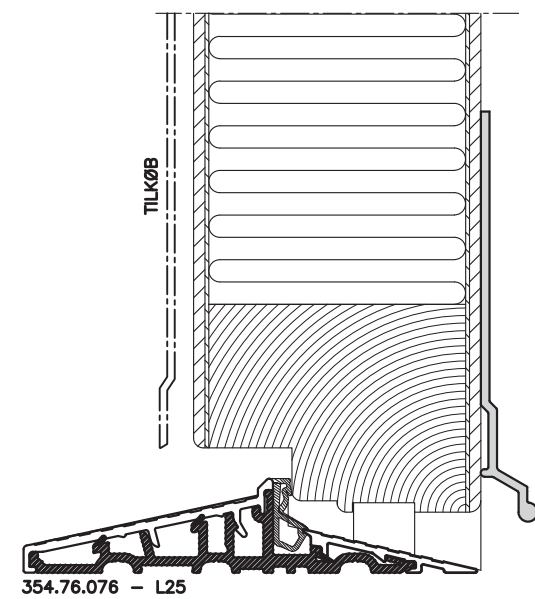

Synlig dræn  
Elastisk fuge

ALLE MÅL ER ANGIVET I MM.

SIGNATUR

TILVALG

- HÅRDT TRÆ
- TRÆ
- KOMPOSIT
- ALUMINIUM

Standard med 1 tætning.  
Der kan vælges ekstra mellem tætning:

MULIGE BUNDRINS LØSNINGER:

LAV BUND

HÅRDTTRÆ'S BUND

ALLE MÅL ER ANGIVET I MM.

SIGNATUR

-  HÅRDT TRÆ
-  TRÆ
-  KOMPOSIT
-  ALUMINIUM

	Fabrikvej 5 Tlf.: +45 702 66 702 Danmarks eksklusive <b>TRÆ ALU</b> vindue 7800 Skive Fax: +45 702 26 702 Professionelt, hurtigt og med godt humør Email: traeau@kastрупvindu.dk Hjemmeside: www.kastрупvindu.dk	Målestok Scale <b>1 : 2</b>	Dato/Date <b>22.11.2017</b> Rev./Rev.
	NATUR E++ UDADGÅENDE FACADEDØRE, FYLDNING & PLADEDØRE   SIDE 7-8 OUTWARDS GOING ENTRANCE - SOLID & INFILL   PAGE 7-8	Tegn. Nr. Dwg. No. <b>450.48.001</b>	Tegnet af Designed by <b>DIT</b>