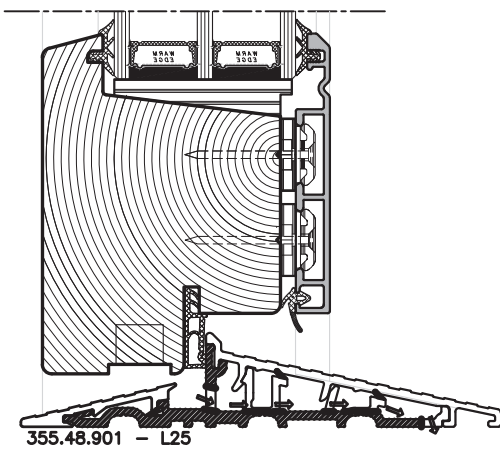

Synlig dræn  
Elastisk fuge

ALLE MÅL ER ANGIVET I MM.

SIGNATUR

TILVALG

- HÅRDT TRÆ
- TRÆ
- KOMPOSIT
- ALUMINIUM

Standard med 1 tætning.  
Der kan vælges ekstra mellem tætning:

MULIGE BUNDRINS LØSNINGER:

LAV BUND

HÅRDTTRÆ'S BUND

ALLE MÅL ER ANGIVET I MM.

SIGNATUR

-  HÅRDT TRÆ
-  TRÆ
-  KOMPOSIT
-  ALUMINIUM

	Fabrikvej 5 Tlf.: +45 702 66 702 Danmarks eksklusive <b>TRÆ ALU</b> vindue 7800 Skive Fax: +45 702 26 702 Professionelt, hurtigt og med godt humør Email: traeau@kastрупvindu.dk Hjemmeside: www.kastрупvindu.dk	Målestok Scale <b>1 : 2</b>	Dato/Date <b>22.11.2017</b> Rev./Rev.
	NATUR E++ UDADGÅENDE FACADEDØRE, FYLDNING & PLADEDØRE   SIDE 7-8 OUTWARDS GOING ENTRANCE - SOLID & INFILL   PAGE 7-8	Tegn. Nr. Dwg. No. <b>450.48.001</b>	Tegnet af Designed by <b>DIT</b>