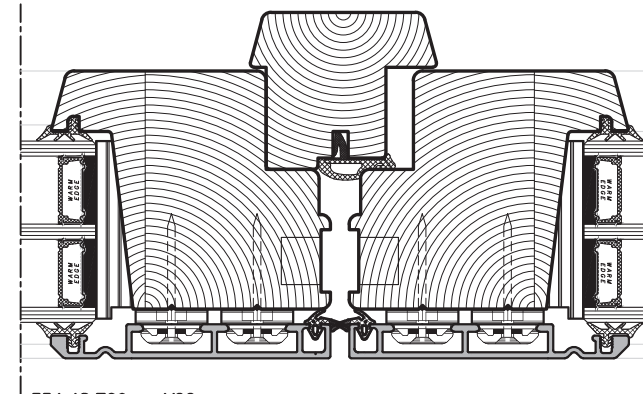

ALLE MÅL ER ANGIVET I MM.

SIGNATUR

- HÅRDT TRÆ
- TRÆ
- KOMPOSIT
- ALUMINIUM

TILVALG

Standard med 1 tætning.  
Der kan vælges ekstra mellem tætning:

TILVALG  
Fals: 10/32

	Fabriksvej 5 Tlf.: +45 702 66 702 Danmarks eksklusive <b>TRÆ ALU</b> vindue 7800 Skive Fax: +45 702 26 702 Professionelt, hurtigt og med godt humør Email: traeealu@kastрупvindet.dk Hjemmeside: www.kastрупvindet.dk	Målestok Scale <b>1 : 2</b>	Dato/Date Scale <b>08.11.2017</b> Rev./Rev.
	NATUR E++ UDADGÅENDE FACADEDØR   SIDE 3-8 OUTWARD GOING ENTRANCE DOOR   PAGE 3-8	Tegn. Nr. Dwg. No. <b>450.48.001</b>	Tegnet af Designed by <b>DIT</b>

354.48.705 - L20

354.48.706 - V20

354.48.709 - V22

354.48.706 - V20

350.48.058 - V23

354.48.707 - V25

354.48.708 - L27

SYNLIG DRÆN