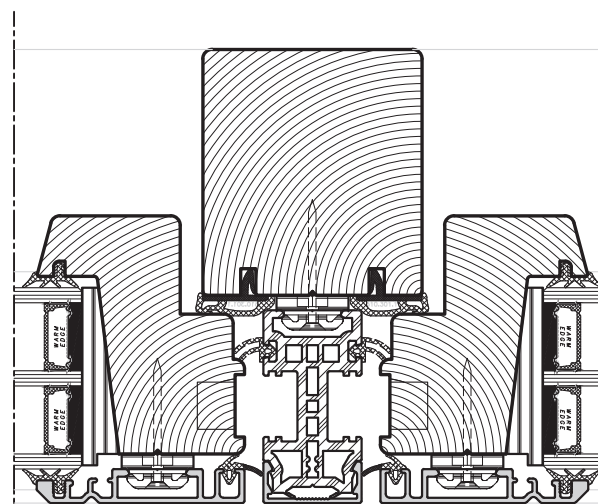

352.48.006 - L2

ALLE MÅL ER ANGIVET I MM.

SIGNATUR

-  HÅRDT TRÆ
-  TRÆ
-  KOMPOSIT
-  ALUMINIUM

TILVALG

Standard med 1 tætning.  
Der kan vælges ekstra mellem tætning:

352.48.001 - L9

352.48.005 - V3 & V7