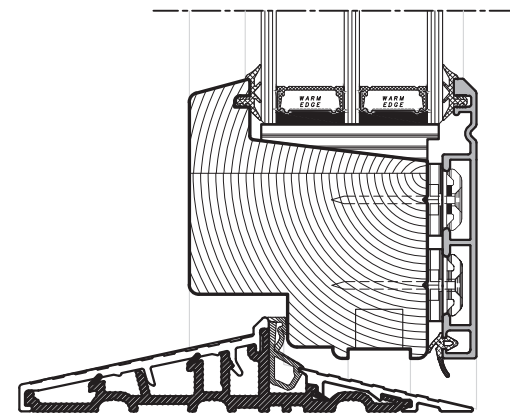

ALLE MÅL ER ANGIVET I MM.

SIGNATUR

- HÅRDT TRÆ
- TRÆ
- KOMPOSIT
- ALUMINIUM

TILVALG

Standard med 1 tætning.  
Der kan vælges ekstra mellem tætning:

TILVALG  
Fals: 10/32

354.48.701 - L25

354.48.702 - L25