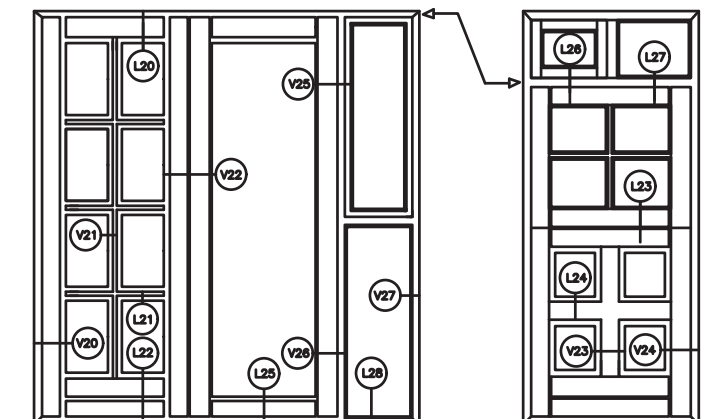

Fabriksvej 5 Tlf.: +45 702 66 702 Danmarks eksklusive TRÆ ALU vindue 7800 Skive Fax: +45 702 26 702 Professionelt, hurtigt og med godt humør Email: traeanu@kastрупvindet.dk Hjemmeside: www.kastрупvindet.dk	Målestok Scale 1 : 2	Dato/Date Scale 08.11.2017 Rev./Rev.
	Tegn. Nr. Dwg. No. 450.48.001	Tegnet af Designed by DIT	Godkendt Approved
NATUR E++ UDADGÅENDE TERRASSEDØR | SIDE 4-8 OUTWARD GOING PATIO DOOR | PAGE 4-8