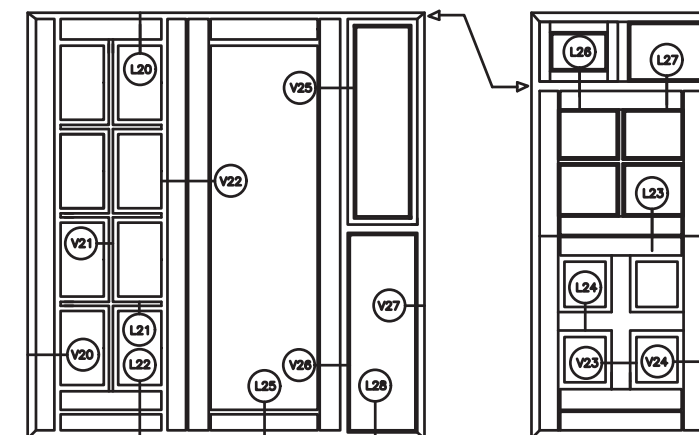

355.48.108 - V22

355.48.105 - V20

ALLE MÅL ER ANGIVET I MM.

SIGNATUR

- HÅRDT TRÆ
- TRÆ
- KOMPOSIT
- ALUMINIUM

TILVALG

Standard med 1 tætning.  
Der kan vælges ekstra mellem tætning:

	Fabriksvej 5 Tlf.: +45 702 66 702 Danmarks eksklusive <b>TRÆ ALU</b> vindue 7800 Skive Fax: +45 702 26 702 Professionelt, hurtigt og med godt humør Email: traeanu@kastрупvindet.dk Hjemmeside: www.kastрупvindet.dk	Målestok Scale <b>1 : 2</b>	Dato/Date <b>08.11.2017</b> Rev./Rev.
	NATUR E++ INDADGÅENDE FACADEDØRE   SIDE 5-8 INWARD GOING ENTRANCE DOORS   PAGE 5-8	Tegn. Nr. Dwg. No. <b>450.48.001</b>	Tegnet af Designed by <b>DIT</b>

Synlig dræn  
Elastisk fuge

ALLE MÅL ER ANGIVET I MM.

SIGNATUR

TILVALG

- HÅRDT TRÆ
- TRÆ
- KOMPOSIT
- ALUMINIUM

Standard med 1 tætning.  
Der kan vælges ekstra mellem tætning:

MULIGE BUNDRINS LØSNINGER:

LAV BUND