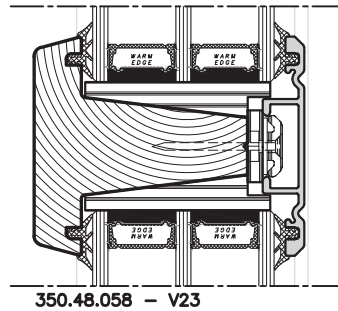

ALLE MÅL ER ANGVET I MM.

- SIGNATUR
- HÅRDT TRÆ
  - TRÆ
  - KOMPOSIT
  - ALUMINIUM

TILVALG

Der kan vælges ekstra mellem tætning:

	Fabriksvej 5 Tlf.: +45 702 66 702 Danmarks eksklusive <b>TRÆ ALU</b> vindue 7800 Skive Fax: +45 702 26 702 Professionelt, hurtigt og med godt humør Email: traeanu@kastрупvindet.dk Hjemmeside: www.kastрупvindet.dk	Målestok Scale <b>1 : 2</b>	Dato/Date <b>08.11.2017</b> Rev./Rev. <b>17.03.2020</b>
	NATUR E++ INDADGÅENDE VINDUE/DØR - VENDEFALS   SIDE 2-8 INWARD GOING WINDOW/DOOR - TILT/TURN   PAGE 2-8	Tegn. Nr. Dwg. No. <b>450.48.001</b>	Tegnet af Designed by <b>DIT</b>