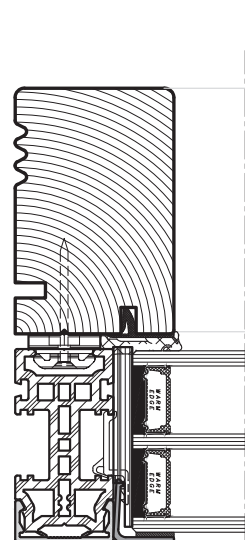

351.48.003 - V6 & V5