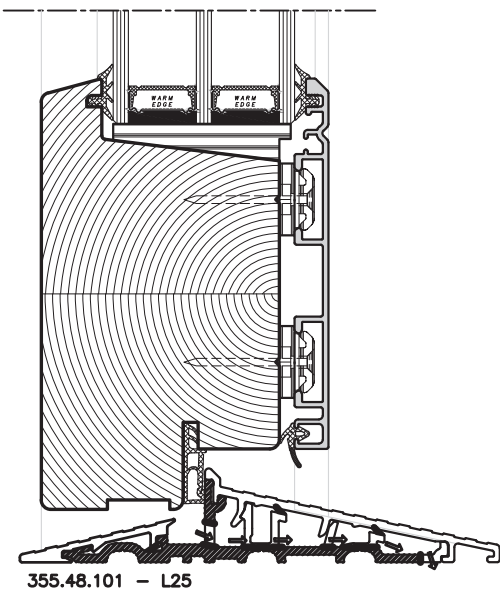

355.48.108 - V22

355.48.105 - V20

ALLE MÅL ER ANGIVET I MM.

SIGNATUR

- HÅRDT TRÆ
- TRÆ
- KOMPOSIT
- ALUMINIUM

TILVALG

Standard med 1 tætning.  
Der kan vælges ekstra mellem tætning:

	Fabriksvej 5 Tlf.: +45 702 66 702 Danmarks eksklusive <b>TRÆ ALU</b> vindue 7800 Skive Fax: +45 702 26 702 Professionelt, hurtigt og med godt humør Email: traeanu@kastрупvindet.dk Hjemmeside: www.kastрупvindet.dk	Målestok Scale <b>1 : 2</b>	Dato/Date <b>08.11.2017</b> Rev./Rev.
	NATUR E++ INDADGÅENDE FACADEDØRE   SIDE 5-8 INWARD GOING ENTRANCE DOORS   PAGE 5-8	Tegn. Nr. Dwg. No. <b>450.48.001</b>	Tegnet af Designed by <b>DIT</b>

Synlig dræn  
Elastisk fuge

ALLE MÅL ER ANGIVET I MM.

SIGNATUR

TILVALG

- HÅRDT TRÆ
- TRÆ
- KOMPOSIT
- ALUMINIUM

Standard med 1 tætning.  
Der kan vælges ekstra mellem tætning:

MULIGE BUNDRINS LØSNINGER:

LAV BUND