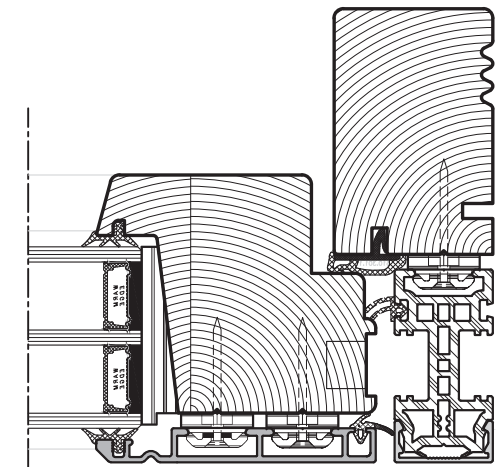

ALLE MÅL ER ANGIVET I MM.

SIGNATUR

- HÅRDT TRÆ
- TRÆ
- KOMPOSIT
- ALUMINIUM

TILVALG

Standard med 1 tætning.  
Der kan vælges ekstra mellem tætning:

TILVALG  
Fals: 10/32

	Fabriksvej 5 Tlf.: +45 702 66 702 Danmarks eksklusive <b>TRÆ ALU</b> vindue 7800 Skive Fax: +45 702 26 702 Professionelt, hurtigt og med godt humør Email: traeealu@kastрупvindet.dk Hjemmeside: www.kastрупvindet.dk	Målestok Scale <b>1 : 2</b>	Dato/Date Scale <b>08.11.2017</b> Rev./Rev.
	NATUR E++ UDADGÅENDE FACADEDØR   SIDE 3-8 OUTWARD GOING ENTRANCE DOOR   PAGE 3-8	Tegn. Nr. Dwg. No. <b>450.48.001</b>	Tegnet af Designed by <b>DIT</b>

354.48.705 - L20

354.48.706 - V20

354.48.709 - V22

354.48.706 - V20

350.48.058 - V23

354.48.707 - V25

354.48.708 - L27

SYNLIG DRÆN