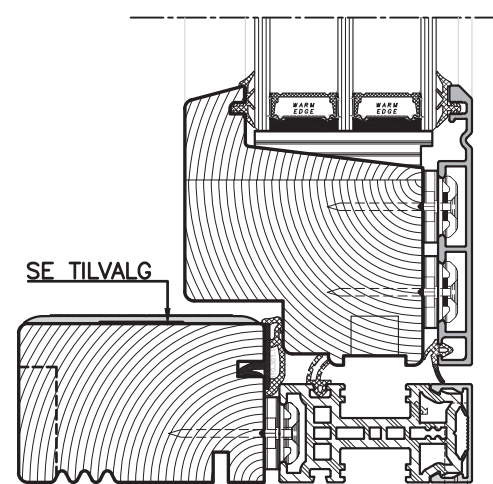

354.48.705 - L20

354.48.706 - V20

354.48.709 - V22

354.48.706 - V20

350.48.058 - V23

354.48.707 - V25

354.48.708 - L27

SYNLIG DRÆN

ALLE MÅL ER ANGIVET I MM.

SIGNATUR

- HÅRDT TRÆ
- TRÆ
- KOMPOSIT
- ALUMINIUM

TILVALG

Standard med 1 tætning.  
Der kan vælges ekstra mellem tætning:

TILVALG  
Fals: 10/32

354.48.701 - L25

354.48.702 - L25