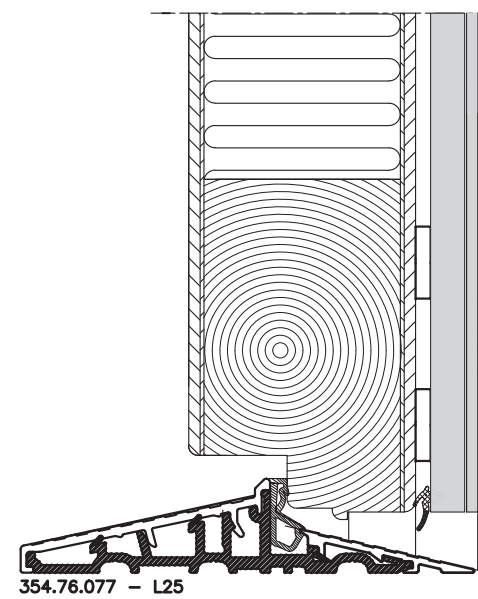

355.48.108 - V22

355.48.105 - V20

ALLE MÅL ER ANGIVET I MM.

SIGNATUR

- HÅRDT TRÆ
- TRÆ
- KOMPOSIT
- ALUMINIUM

TILVALG

Standard med 1 tætning.  
Der kan vælges ekstra mellem tætning:

	Fabriksvej 5 Tlf.: +45 702 66 702 Danmarks eksklusive <b>TRÆ ALU</b> vindue 7800 Skive Fax: +45 702 26 702 Professionelt, hurtigt og med godt humør Email: traeanu@kastрупvindet.dk Hjemmeside: www.kastрупvindet.dk	Målestok Scale <b>1 : 2</b>	Dato/Date <b>08.11.2017</b> Rev./Rev.
	NATUR E++ INDADGÅENDE FACADEDØRE   SIDE 5-8 INWARD GOING ENTRANCE DOORS   PAGE 5-8	Tegn. Nr. Dwg. No. <b>450.48.001</b>	Tegnet af Designed by <b>DIT</b>

Synlig dræn  
Elastisk fuge

ALLE MÅL ER ANGIVET I MM.

SIGNATUR

TILVALG

- HÅRDT TRÆ
- TRÆ
- KOMPOSIT
- ALUMINIUM

Standard med 1 tætning.  
Der kan vælges ekstra mellem tætning:

MULIGE BUNDRINS LØSNINGER:

LAV BUND

HÅRDTTRÆ'S BUND

ALLE MÅL ER ANGIVET I MM.

SIGNATUR

-  HÅRDT TRÆ
-  TRÆ
-  KOMPOSIT
-  ALUMINIUM

	Fabrikvej 5 Tlf.: +45 702 66 702 Danmarks eksklusive <b>TRÆ ALU</b> vindue 7800 Skive Fax: +45 702 26 702 Professionelt, hurtigt og med godt humør Email: traeau@kastрупvindu.dk Hjemmeside: www.kastрупvindu.dk	Målestok Scale <b>1 : 2</b>	Dato/Date <b>22.11.2017</b> Rev./Rev.
	NATUR E++ UDADGÅENDE FACADEDØRE, FYLDNING & PLADEDØRE   SIDE 7-8 OUTWARDS GOING ENTRANCE - SOLID & INFILL   PAGE 7-8	Tegn. Nr. Dwg. No. <b>450.48.001</b>	Tegnet af Designed by <b>DIT</b>