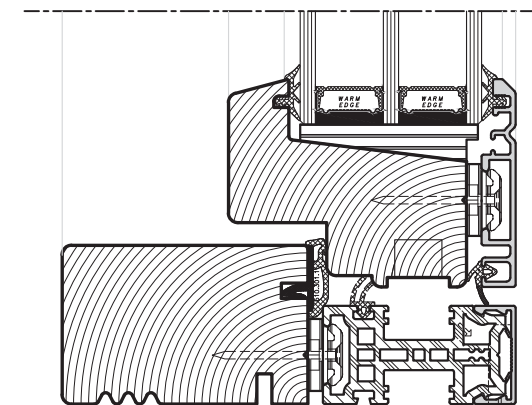

352.48.006 - L2

ALLE MÅL ER ANGIVET I MM.

SIGNATUR

-  HÅRDT TRÆ
-  TRÆ
-  KOMPOSIT
-  ALUMINIUM

TILVALG

Standard med 1 tætning.  
Der kan vælges ekstra mellem tætning:

352.48.001 - L9

352.48.005 - V3 & V7

Målestok Scale **1 : 2** Dato/Date **08.11.2017**  
Rev./Rev.

NATUR E++  
UDADGÅENDE VINDUE + FAST | SIDE 1-8  
OUTWARD GOING WINDOWS + FIXED | PAGE 1-8

Tegn. Nr. Dwg. No. **450.48.001**

Tegnet af Designed by **DIT** Godkendt Approved