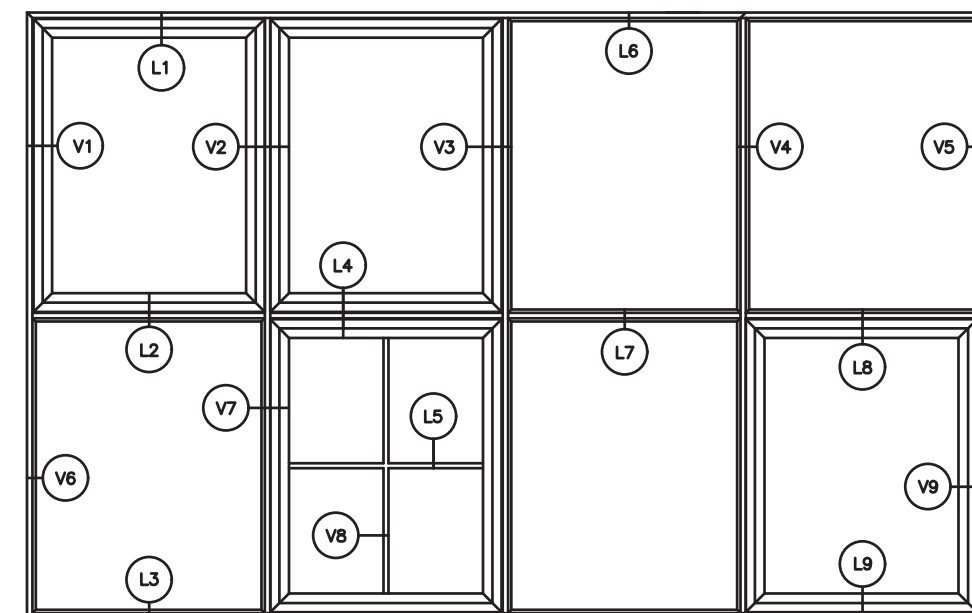

Fabriksvej 5 Tlf.: +45 702 66 702 Danmarks eksklusive **TRÆ ALU** vindue
7800 Skive Fax: +45 702 26 702 Professionelt, hurtigt og med godt humør
Email: traeanu@kastрупvinduuet.dk Hjemmeside: www.kastрупvinduuet.dk

Målestok Scale **1 : 2** Dato/Date **08.11.2017**
Rev./Rev.

NATUR E++
UDADGÅENDE VINDUE + FAST | SIDE 1-8
OUTWARD GOING WINDOWS + FIXED | PAGE 1-8

Tegn. Nr. Dwg. No. **450.48.001**

Tegnet af Designed by **DIT** Godkendt Approved