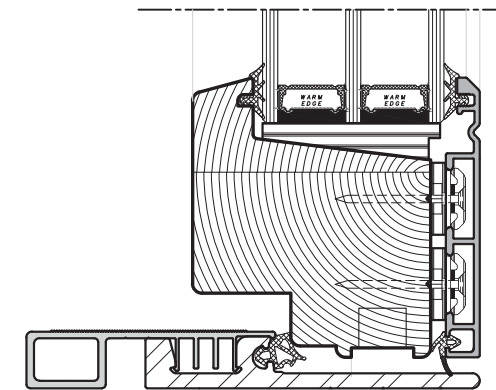

354.48.704 - L25