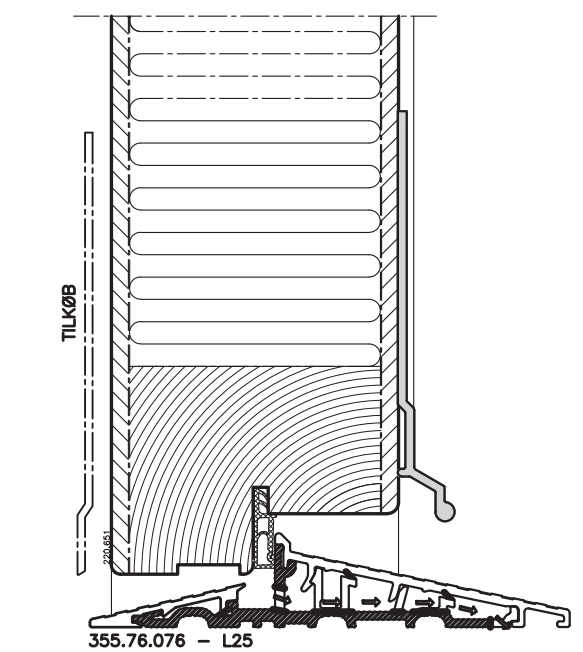

Synlig dræn  
Elastisk fuge

ALLE MÅL ER ANGIVET I MM.

SIGNATUR

TILVALG

- HÅRDT TRÆ
- TRÆ
- KOMPOSIT
- ALUMINIUM

Standard med 1 tætning.  
Der kan vælges ekstra mellem tætning:

MULIGE BUNDRINS LØSNINGER:

LAV BUND

HÅRDTTRÆ'S BUND

ALLE MÅL ER ANGIVET I MM.

SIGNATUR

-  HÅRDT TRÆ
-  TRÆ
-  KOMPOSIT
-  ALUMINIUM

	Fabrikvej 5 Tlf.: +45 702 66 702 Danmarks eksklusive <b>TRÆ ALU</b> vindue 7800 Skive Fax: +45 702 26 702 Professionelt, hurtigt og med godt humør Email: traeau@kastрупvindu.dk Hjemmeside: www.kastрупvindu.dk	Målestok Scale <b>1 : 2</b>	Dato/Date <b>22.11.2017</b> Rev./Rev.
	NATUR E++ UDADGÅENDE FACADEDØRE, FYLDNING & PLADEDØRE   SIDE 7-8 OUTWARDS GOING ENTRANCE - SOLID & INFILL   PAGE 7-8	Tegn. Nr. Dwg. No. <b>450.48.001</b>	Tegnet af Designed by <b>DIT</b>

MULIGE BUNDTRINS LØSNINGER:

ALLE MÅL ER ANGIVET I MM.

- SIGNATUR
- HÅRDT TRÆ
  - TRÆ
  - KOMPOSIT
  - ALUMINIUM