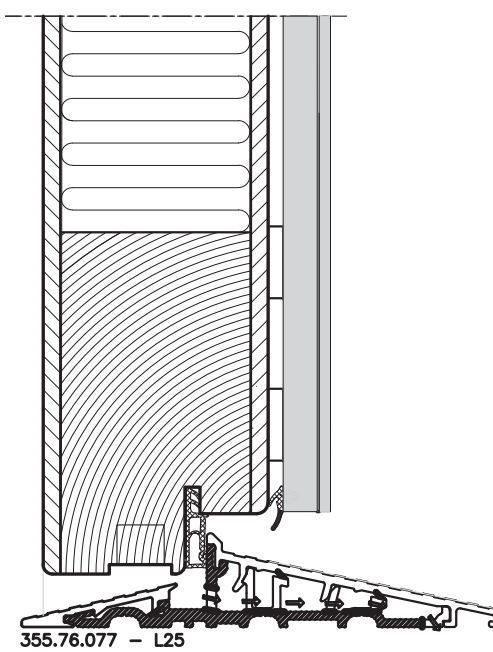

HÅRDTTRÆ'S BUND

ALLE MÅL ER ANGIVET I MM.

SIGNATUR

-  HÅRDT TRÆ
-  TRÆ
-  KOMPOSIT
-  ALUMINIUM

	Fabrikvej 5 Tlf.: +45 702 66 702 Danmarks eksklusive <b>TRÆ ALU</b> vindue 7800 Skive Fax: +45 702 26 702 Professionelt, hurtigt og med godt humør Email: traeau@kastрупvindu.dk Hjemmeside: www.kastрупvindu.dk	Målestok Scale <b>1 : 2</b>	Dato/Date <b>22.11.2017</b> Rev./Rev.
	NATUR E++ UDADGÅENDE FACADEDØRE, FYLDNING & PLADEDØRE   SIDE 7-8 OUTWARDS GOING ENTRANCE - SOLID & INFILL   PAGE 7-8	Tegn. Nr. Dwg. No. <b>450.48.001</b>	Tegnet af Designed by <b>DIT</b>

MULIGE BUNDTRINS LØSNINGER:

ALLE MÅL ER ANGIVET I MM.

- SIGNATUR
- HÅRDT TRÆ
  - TRÆ
  - KOMPOSIT
  - ALUMINIUM