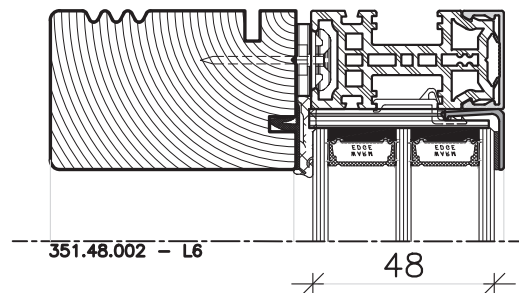

351.48.002 - L6