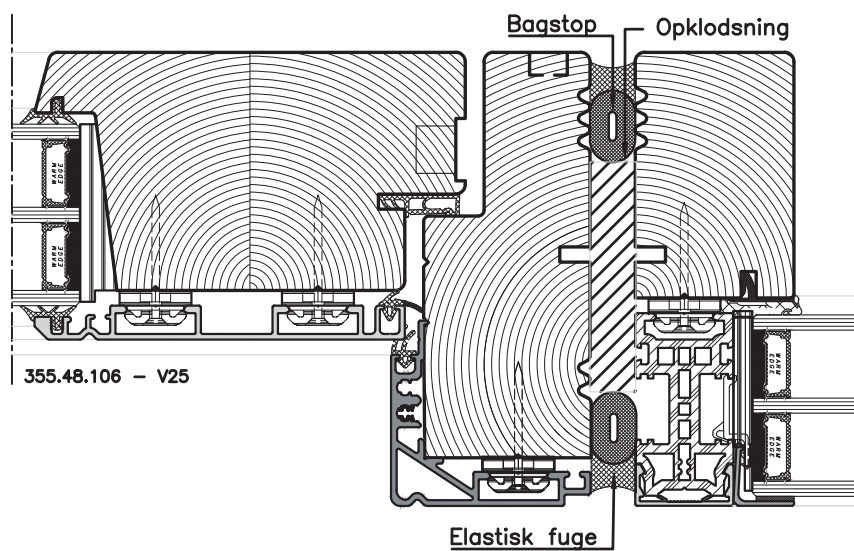

ALLE MÅL ER ANGIVET I MM.

SIGNATUR

- HÅRDT TRÆ
- TRÆ
- KOMPOSIT
- ALUMINIUM

TILVALG

Standard med 1 tætning.
Der kan vælges ekstra mellem tætning: