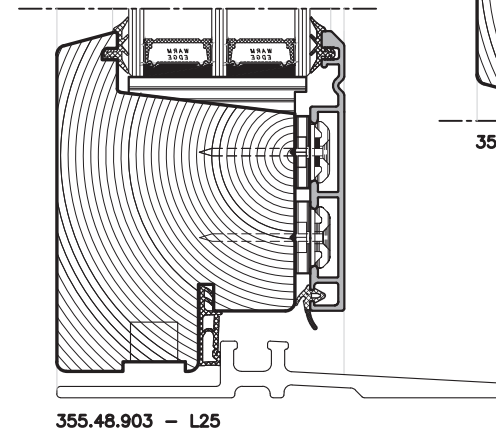

355.48.108 - V22

355.48.105 - V20

ALLE MÅL ER ANGIVET I MM.

SIGNATUR

- HÅRDT TRÆ
- TRÆ
- KOMPOSIT
- ALUMINIUM

TILVALG

Standard med 1 tætning.  
Der kan vælges ekstra mellem tætning:

	Fabriksvej 5 Tlf.: +45 702 66 702 Danmarks eksklusive <b>TRÆ ALU</b> vindue 7800 Skive Fax: +45 702 26 702 Professionelt, hurtigt og med godt humør Email: traeanu@kastрупvindet.dk Hjemmeside: www.kastрупvindet.dk	Målestok Scale <b>1 : 2</b>	Dato/Date <b>08.11.2017</b> Rev./Rev.
	NATUR E++ INDADGÅENDE FACADEDØRE   SIDE 5-8 INWARD GOING ENTRANCE DOORS   PAGE 5-8	Tegn. Nr. Dwg. No. <b>450.48.001</b>	Tegnet af Designed by <b>DIT</b>

Synlig dræn  
Elastisk fuge

ALLE MÅL ER ANGIVET I MM.

SIGNATUR

TILVALG

- HÅRDT TRÆ
- TRÆ
- KOMPOSIT
- ALUMINIUM

Standard med 1 tætning.  
Der kan vælges ekstra mellem tætning:

MULIGE BUNDRINS LØSNINGER:

LAV BUND

HÅRDTTRÆ'S BUND

ALLE MÅL ER ANGIVET I MM.

SIGNATUR

-  HÅRDT TRÆ
-  TRÆ
-  KOMPOSIT
-  ALUMINIUM

	Fabrikvej 5 Tlf.: +45 702 66 702 Danmarks eksklusive <b>TRÆ ALU</b> vindue 7800 Skive Fax: +45 702 26 702 Professionelt, hurtigt og med godt humør Email: traeau@kastрупvindu.dk Hjemmeside: www.kastрупvindu.dk	Målestok Scale <b>1 : 2</b>	Dato/Date <b>22.11.2017</b> Rev./Rev.
	NATUR E++ UDADGÅENDE FACADEDØRE, FYLDNING & PLADEDØRE   SIDE 7-8 OUTWARDS GOING ENTRANCE - SOLID & INFILL   PAGE 7-8	Tegn. Nr. Dwg. No. <b>450.48.001</b>	Tegnet af Designed by <b>DIT</b>