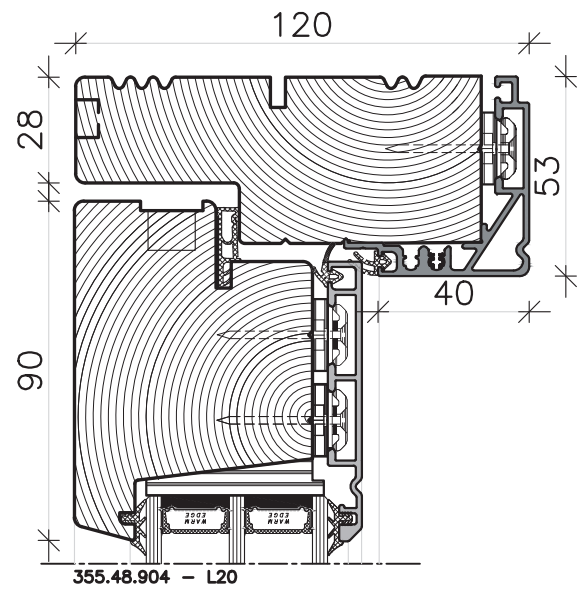

355.48.108 - V22

355.48.105 - V20

ALLE MÅL ER ANGIVET I MM.

SIGNATUR

- HÅRDT TRÆ
- TRÆ
- KOMPOSIT
- ALUMINIUM

TILVALG

Standard med 1 tætning.  
Der kan vælges ekstra mellem tætning:

	Fabriksvej 5 Tlf.: +45 702 66 702 Danmarks eksklusive <b>TRÆ ALU</b> vindue 7800 Skive Fax: +45 702 26 702 Professionelt, hurtigt og med godt humør Email: traeanu@kastрупvindet.dk Hjemmeside: www.kastрупvindet.dk	Målestok Scale <b>1 : 2</b>	Dato/Date <b>08.11.2017</b> Rev./Rev.
	NATUR E++ INDADGÅENDE FACADEDØRE   SIDE 5-8 INWARD GOING ENTRANCE DOORS   PAGE 5-8	Tegn. Nr. Dwg. No. <b>450.48.001</b>	Tegnet af Designed by <b>DIT</b>

Synlig dræn  
Elastisk fuge

ALLE MÅL ER ANGIVET I MM.

SIGNATUR

TILVALG

- HÅRDT TRÆ
- TRÆ
- KOMPOSIT
- ALUMINIUM

Standard med 1 tætning.  
Der kan vælges ekstra mellem tætning:

MULIGE BUNDRINS LØSNINGER:

LAV BUND