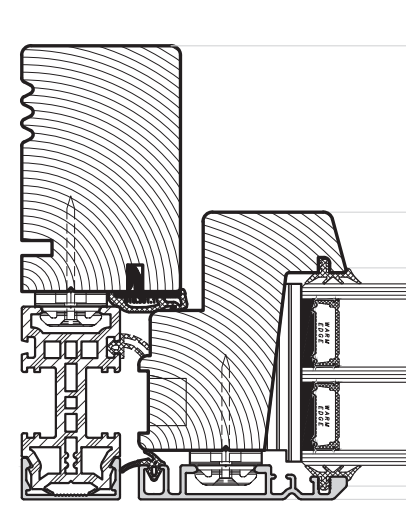

352.48.003 - V1 & V9