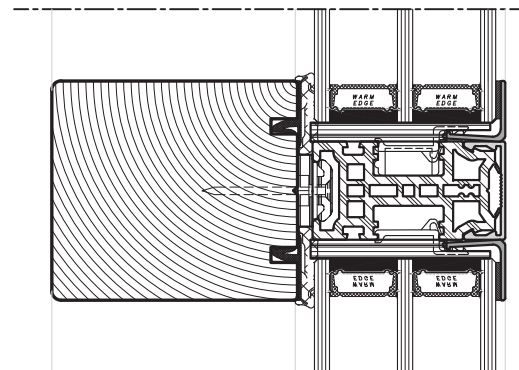

351.48.004 - L7