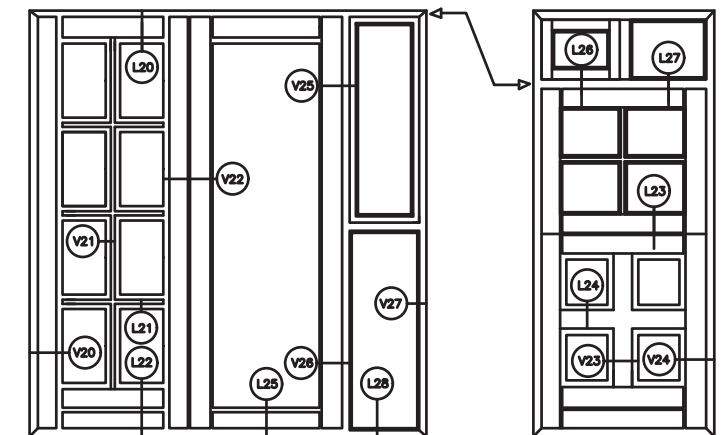

ALLE MÅL ER ANGIVET I MM.

SIGNATUR

- HÅRDT TRÆ
- TRÆ
- KOMPOSIT
- ALUMINIUM

TILVALG

Standard med 1 tætning.  
Der kan vælges ekstra mellem tætning:

TILVALG  
Fals: 10/32

	Fabriksvej 5 Tlf.: +45 702 66 702 Danmarks eksklusive <b>TRÆ ALU</b> vindue 7800 Skive Fax: +45 702 26 702 Professionelt, hurtigt og med godt humør Email: traeealu@kastрупvindet.dk Hjemmeside: www.kastрупvindet.dk	Målestok Scale <b>1 : 2</b>	Dato/Date Scale <b>08.11.2017</b> Rev./Rev.
	NATUR E++ UDADGÅENDE FACADEDØR   SIDE 3-8 OUTWARD GOING ENTRANCE DOOR   PAGE 3-8	Tegn. Nr. Dwg. No. <b>450.48.001</b>	Tegnet af Designed by <b>DIT</b>

354.48.705 - L20

354.48.706 - V20

354.48.709 - V22

354.48.706 - V20

350.48.058 - V23

354.48.707 - V25

354.48.708 - L27

SYNLIG DRÆN