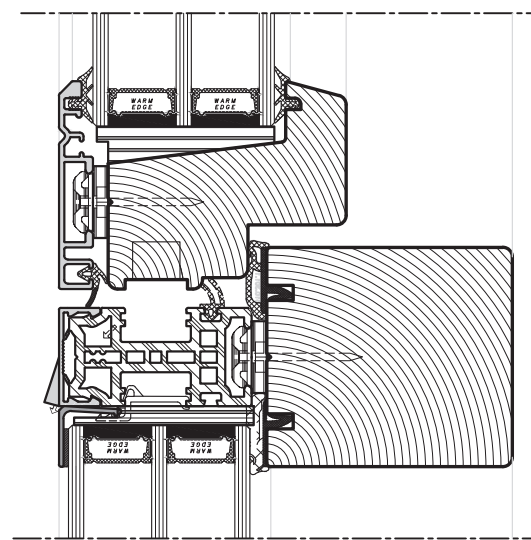

352.48.006 - L2

ALLE MÅL ER ANGIVET I MM.

SIGNATUR

- HÅRDT TRÆ
- TRÆ
- KOMPOSIT
- ALUMINIUM

TILVALG

Standard med 1 tætning.
Der kan vælges ekstra mellem tætning: