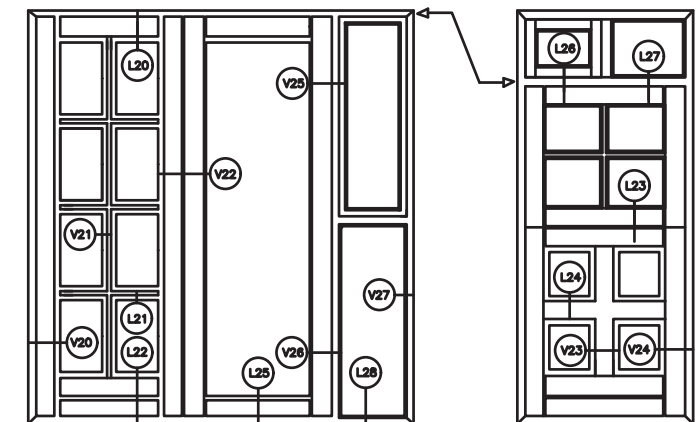

Synlig dræn  
Elastisk fuge

ALLE MÅL ER ANGIVET I MM.

SIGNATUR

TILVALG

- HÅRDT TRÆ
- TRÆ
- KOMPOSIT
- ALUMINIUM

Standard med 1 tætning.  
Der kan vælges ekstra mellem tætning:

MULIGE BUNDRINS LØSNINGER:

LAV BUND

HÅRDTTRÆ'S BUND

ALLE MÅL ER ANGIVET I MM.

SIGNATUR

-  HÅRDT TRÆ
-  TRÆ
-  KOMPOSIT
-  ALUMINIUM

	Fabrikvej 5 Tlf.: +45 702 66 702 Danmarks eksklusive <b>TRÆ ALU</b> vindue 7800 Skive Fax: +45 702 26 702 Professionelt, hurtigt og med godt humør Email: traeau@kastрупvindu.dk Hjemmeside: www.kastрупvindu.dk	Målestok Scale <b>1 : 2</b>	Dato/Date <b>22.11.2017</b> Rev./Rev.
	NATUR E++ UDADGÅENDE FACADEDØRE, FYLDNING & PLADEDØRE   SIDE 7-8 OUTWARDS GOING ENTRANCE - SOLID & INFILL   PAGE 7-8	Tegn. Nr. Dwg. No. <b>450.48.001</b>	Tegnet af Designed by <b>DIT</b>