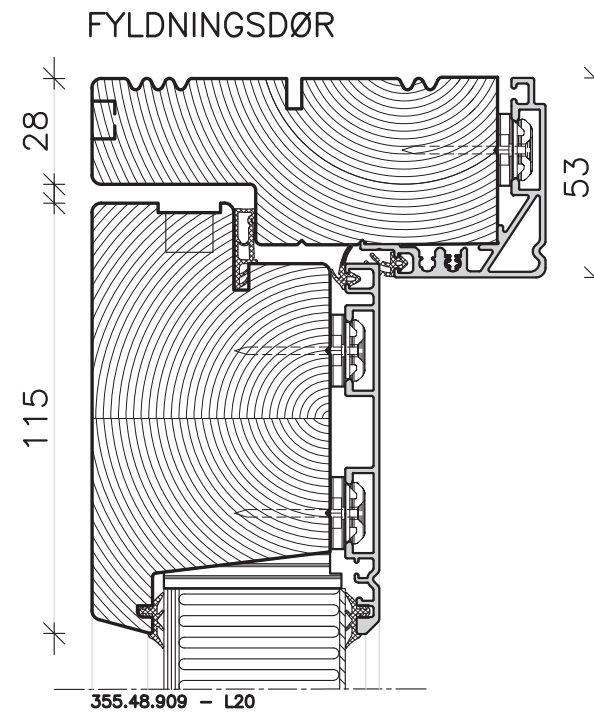

Synlig dræn  
Elastisk fuge

ALLE MÅL ER ANGIVET I MM.

SIGNATUR

TILVALG

- HÅRDT TRÆ
- TRÆ
- KOMPOSIT
- ALUMINIUM

Standard med 1 tætning.  
Der kan vælges ekstra mellem tætning:

MULIGE BUNDRINS LØSNINGER:

LAV BUND

HÅRDTTRÆ'S BUND

ALLE MÅL ER ANGIVET I MM.

SIGNATUR

-  HÅRDT TRÆ
-  TRÆ
-  KOMPOSIT
-  ALUMINIUM

	Fabrikvej 5 Tlf.: +45 702 66 702 Danmarks eksklusive <b>TRÆ ALU</b> vindue 7800 Skive Fax: +45 702 26 702 Professionelt, hurtigt og med godt humør Email: traeau@kastрупvindu.dk Hjemmeside: www.kastрупvindu.dk	Målestok Scale <b>1 : 2</b>	Dato/Date <b>22.11.2017</b> Rev./Rev.
	NATUR E++ UDADGÅENDE FACADEDØRE, FYLDNING & PLADEDØRE   SIDE 7-8 OUTWARDS GOING ENTRANCE - SOLID & INFILL   PAGE 7-8	Tegn. Nr. Dwg. No. <b>450.48.001</b>	Tegnet af Designed by <b>DIT</b>

MULIGE BUNDTRINS LØSNINGER:

ALLE MÅL ER ANGIVET I MM.

- SIGNATUR
- HÅRDT TRÆ
  - TRÆ
  - KOMPOSIT
  - ALUMINIUM