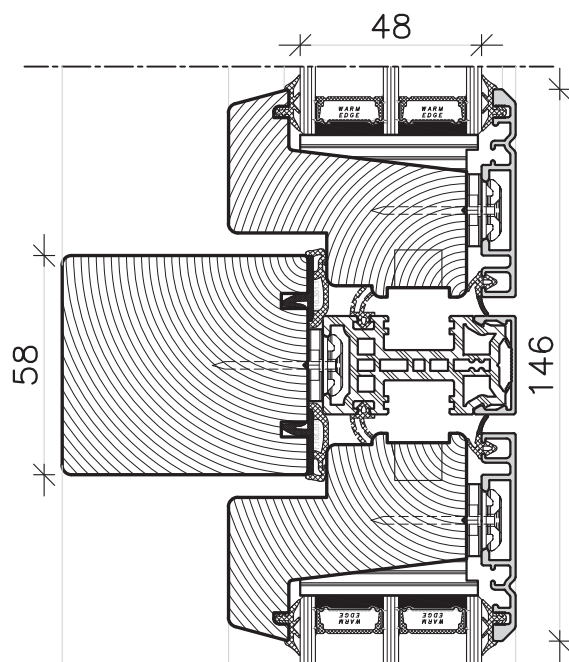

352.48.008 - L4