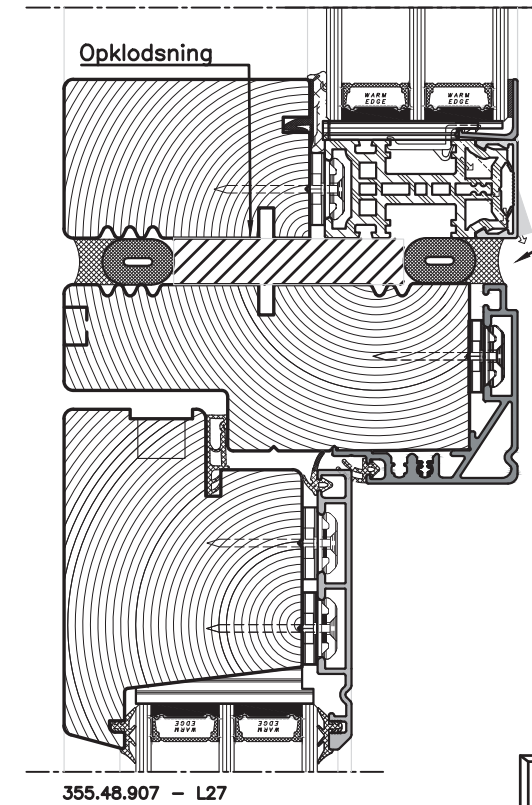

355.48.108 - V22

355.48.105 - V20

ALLE MÅL ER ANGIVET I MM.

SIGNATUR

- HÅRDT TRÆ
- TRÆ
- KOMPOSIT
- ALUMINIUM

TILVALG

Standard med 1 tætning.  
Der kan vælges ekstra mellem tætning:

	Fabriksvej 5 Tlf.: +45 702 66 702 Danmarks eksklusive <b>TRÆ ALU</b> vindue 7800 Skive Fax: +45 702 26 702 Professionelt, hurtigt og med godt humør Email: traeanu@kastрупvindet.dk Hjemmeside: www.kastрупvindet.dk	Målestok Scale <b>1 : 2</b>	Dato/Date <b>08.11.2017</b> Rev./Rev.
	NATUR E++ INDADGÅENDE FACADEDØRE   SIDE 5-8 INWARD GOING ENTRANCE DOORS   PAGE 5-8	Tegn. Nr. Dwg. No. <b>450.48.001</b>	Tegnet af Designed by <b>DIT</b>

Synlig dræn  
Elastisk fuge

ALLE MÅL ER ANGIVET I MM.

SIGNATUR

TILVALG

- HÅRDT TRÆ
- TRÆ
- KOMPOSIT
- ALUMINIUM

Standard med 1 tætning.  
Der kan vælges ekstra mellem tætning:

MULIGE BUNDRINS LØSNINGER:

LAV BUND