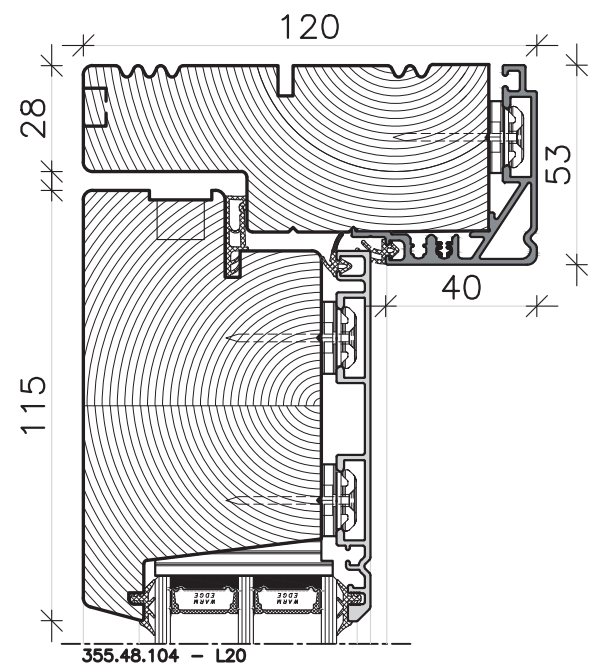

355.48.108 - V22

355.48.105 - V20