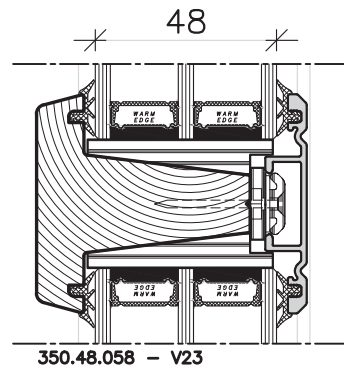

355.48.108 - V22

355.48.105 - V20

ALLE MÅL ER ANGIVET I MM.

SIGNATUR

- HÅRDT TRÆ
- TRÆ
- KOMPOSIT
- ALUMINIUM

TILVALG

Standard med 1 tætning.  
Der kan vælges ekstra mellem tætning:

	Fabriksvej 5 Tlf.: +45 702 66 702 Danmarks eksklusive <b>TRÆ ALU</b> vindue 7800 Skive Fax: +45 702 26 702 Professionelt, hurtigt og med godt humør Email: traeanu@kastрупvindet.dk Hjemmeside: www.kastрупvindet.dk	Målestok Scale <b>1 : 2</b>	Dato/Date <b>08.11.2017</b> Rev./Rev.
	NATUR E++ INDADGÅENDE FACADEDØRE   SIDE 5-8 INWARD GOING ENTRANCE DOORS   PAGE 5-8	Tegn. Nr. Dwg. No. <b>450.48.001</b>	Tegnet af Designed by <b>DIT</b>

HÅRDTTRÆ'S BUND

ALLE MÅL ER ANGIVET I MM.

SIGNATUR

-  HÅRDT TRÆ
-  TRÆ
-  KOMPOSIT
-  ALUMINIUM

	Fabrikvej 5 Tlf.: +45 702 66 702 Danmarks eksklusive <b>TRÆ ALU</b> vindue 7800 Skive Fax: +45 702 26 702 Professionelt, hurtigt og med godt humør Email: traeau@kastрупvindu.dk Hjemmeside: www.kastрупvindu.dk	Målestok Scale <b>1 : 2</b>	Dato/Date <b>22.11.2017</b> Rev./Rev.
	NATUR E++ UDADGÅENDE FACADEDØRE, FYLDNING & PLADEDØRE   SIDE 7-8 OUTWARDS GOING ENTRANCE - SOLID & INFILL   PAGE 7-8	Tegn. Nr. Dwg. No. <b>450.48.001</b>	Tegnet af Designed by <b>DIT</b>