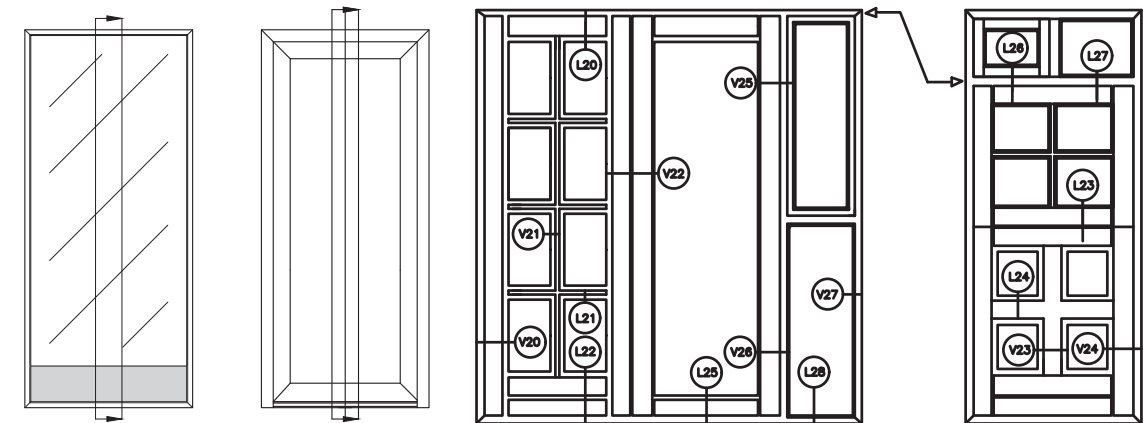

Synlig dræn  
Elastisk fuge

ALLE MÅL ER ANGIVET I MM.

SIGNATUR

TILVALG

- HÅRDT TRÆ
- TRÆ
- KOMPOSIT
- ALUMINIUM

Standard med 1 tætning.  
Der kan vælges ekstra mellem tætning:

MULIGE BUNDRINS LØSNINGER:

LAV BUND

HÅRDTTRÆ'S BUND

ALLE MÅL ER ANGIVET I MM.

SIGNATUR

-  HÅRDT TRÆ
-  TRÆ
-  KOMPOSIT
-  ALUMINIUM

	Fabrikvej 5 Tlf.: +45 702 66 702 Danmarks eksklusive <b>TRÆ ALU</b> vindue 7800 Skive Fax: +45 702 26 702 Professionelt, hurtigt og med godt humør Email: traeau@kastрупvindu.dk Hjemmeside: www.kastрупvindu.dk	Målestok Scale <b>1 : 2</b>	Dato/Date <b>22.11.2017</b> Rev./Rev.
	NATUR E++ UDADGÅENDE FACADEDØRE, FYLDNING & PLADEDØRE   SIDE 7-8 OUTWARDS GOING ENTRANCE - SOLID & INFILL   PAGE 7-8	Tegn. Nr. Dwg. No. <b>450.48.001</b>	Tegnet af Designed by <b>DIT</b>