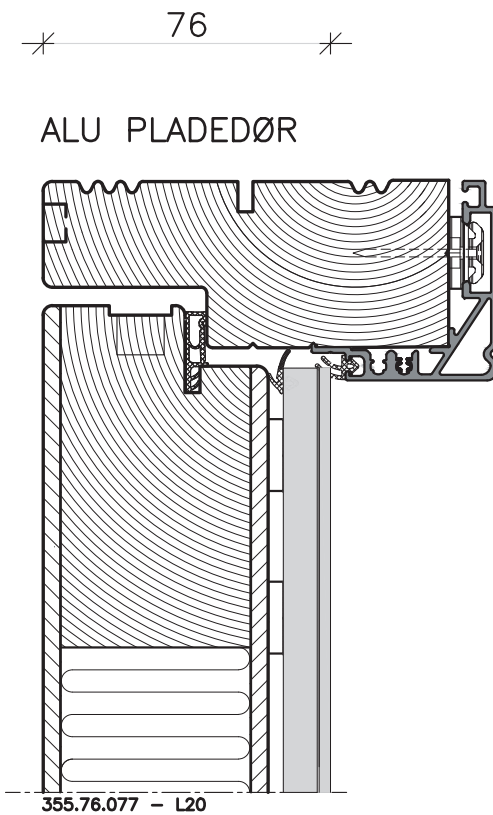

Synlig dræn  
Elastisk fuge

ALLE MÅL ER ANGIVET I MM.

SIGNATUR

TILVALG

- HÅRDT TRÆ
- TRÆ
- KOMPOSIT
- ALUMINIUM

Standard med 1 tætning.  
Der kan vælges ekstra mellem tætning:

MULIGE BUNDRINS LØSNINGER:

LAV BUND

HÅRDTTRÆ'S BUND

ALLE MÅL ER ANGIVET I MM.

SIGNATUR

-  HÅRDT TRÆ
-  TRÆ
-  KOMPOSIT
-  ALUMINIUM

	Fabrikvej 5 Tlf.: +45 702 66 702 Danmarks eksklusive <b>TRÆ ALU</b> vindue 7800 Skive Fax: +45 702 26 702 Professionelt, hurtigt og med godt humør Email: traeau@kastрупvindu.dk Hjemmeside: www.kastрупvindu.dk	Målestok Scale <b>1 : 2</b>	Dato/Date <b>22.11.2017</b> Rev./Rev.
	NATUR E++ UDADGÅENDE FACADEDØRE, FYLDNING & PLADEDØRE   SIDE 7-8 OUTWARDS GOING ENTRANCE - SOLID & INFILL   PAGE 7-8	Tegn. Nr. Dwg. No. <b>450.48.001</b>	Tegnet af Designed by <b>DIT</b>

MULIGE BUNDTRINS LØSNINGER:

ALLE MÅL ER ANGIVET I MM.

- SIGNATUR
- HÅRDT TRÆ
  - TRÆ
  - KOMPOSIT
  - ALUMINIUM