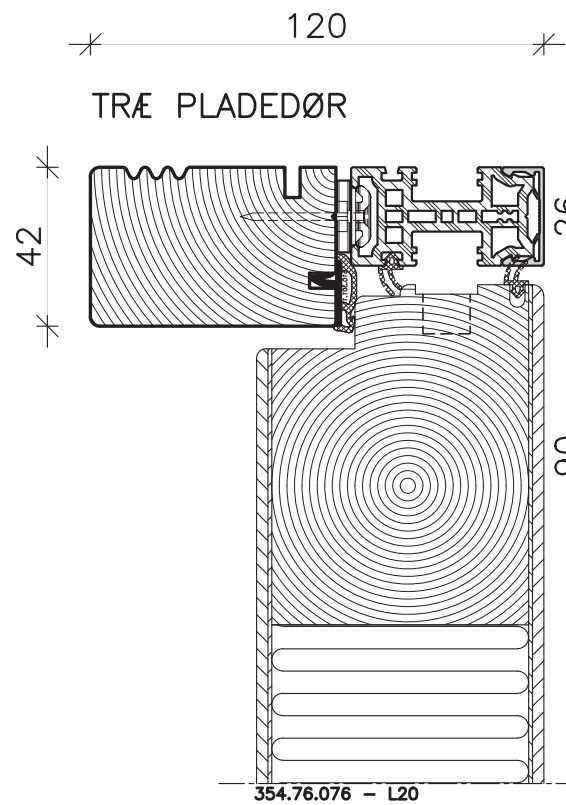

Synlig dræn  
Elastisk fuge

ALLE MÅL ER ANGIVET I MM.

SIGNATUR

TILVALG

- HÅRDT TRÆ
- TRÆ
- KOMPOSIT
- ALUMINIUM

Standard med 1 tætning.  
Der kan vælges ekstra mellem tætning:

MULIGE BUNDRINS LØSNINGER:

LAV BUND

HÅRDTTRÆ'S BUND

ALLE MÅL ER ANGIVET I MM.

SIGNATUR

-  HÅRDT TRÆ
-  TRÆ
-  KOMPOSIT
-  ALUMINIUM

	Fabrikvej 5 Tlf.: +45 702 66 702 Danmarks eksklusive <b>TRÆ ALU</b> vindue 7800 Skive Fax: +45 702 26 702 Professionelt, hurtigt og med godt humør Email: traeau@kastрупvindu.dk Hjemmeside: www.kastрупvindu.dk	Målestok Scale <b>1 : 2</b>	Dato/Date <b>22.11.2017</b> Rev./Rev.
	NATUR E++ UDADGÅENDE FACADEDØRE, FYLDNING & PLADEDØRE   SIDE 7-8 OUTWARDS GOING ENTRANCE - SOLID & INFILL   PAGE 7-8	Tegn. Nr. Dwg. No. <b>450.48.001</b>	Tegnet af Designed by <b>DIT</b>