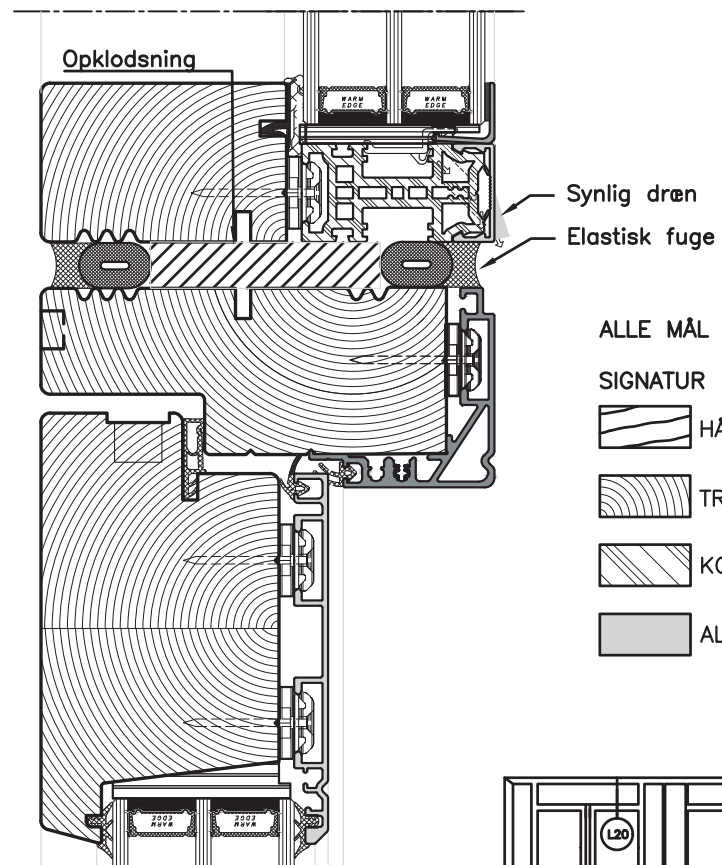

ALLE MÅL ER ANGIVET I MM.

SIGNATUR

- HÅRDT TRÆ
- TRÆ
- KOMPOSIT
- ALUMINIUM

TILVALG

Standard med 1 tætning.
Der kan vælges ekstra mellem tætning: