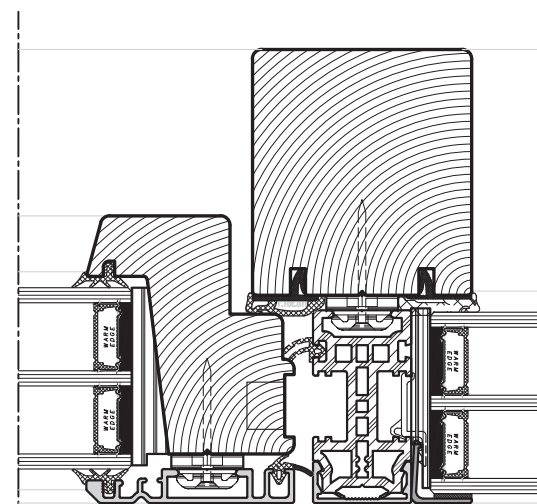

352.48.006 - L2

ALLE MÅL ER ANGIVET I MM.

SIGNATUR

-  HÅRDT TRÆ
-  TRÆ
-  KOMPOSIT
-  ALUMINIUM

TILVALG

Standard med 1 tætning.  
Der kan vælges ekstra mellem tætning:

352.48.001 - L9

352.48.005 - V3 & V7

Målestok Scale **1 : 2** Dato/Date **08.11.2017**  
Rev./Rev.

NATUR E++  
UDADGÅENDE VINDUE + FAST | SIDE 1-8  
OUTWARD GOING WINDOWS + FIXED | PAGE 1-8

Tegn. Nr. Dwg. No. **450.48.001**

Tegnet af Designed by **DIT** Godkendt Approved