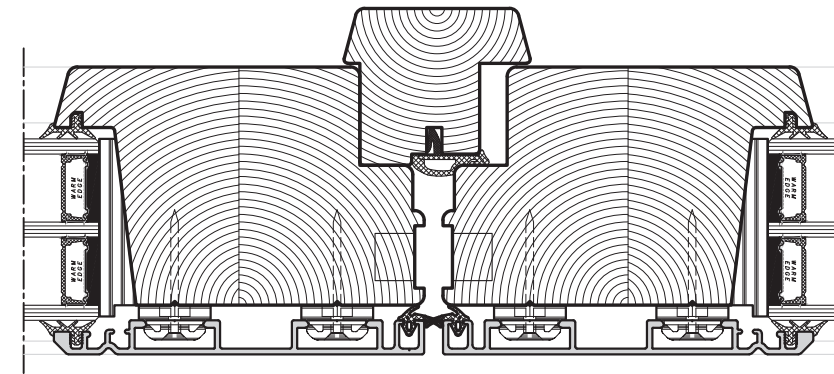

ALLE MÅL ER ANGVET I MM.

- SIGNATUR
- HÅRDT TRÆ
  - TRÆ
  - KOMPOSIT
  - ALUMINIUM

TILVALG

Der kan vælges ekstra mellem tætning:

	Fabriksvej 5 Tlf.: +45 702 66 702 Danmarks eksklusive <b>TRÆ ALU</b> vindue 7800 Skive Fax: +45 702 26 702 Professionelt, hurtigt og med godt humør Email: traeanu@kastрупvindet.dk Hjemmeside: www.kastрупvindet.dk	Målestok Scale <b>1 : 2</b>	Dato/Date <b>08.11.2017</b> Rev./Rev. <b>17.03.2020</b>
	NATUR E++ INDADGÅENDE VINDUE/DØR - VENDEFALS   SIDE 2-8 INWARD GOING WINDOW/DOOR - TILT/TURN   PAGE 2-8	Tegn. Nr. Dwg. No. <b>450.48.001</b>	Tegnet af Designed by <b>DIT</b>

ALLE MÅL ER ANGIVET I MM.

SIGNATUR

- HÅRDT TRÆ
- TRÆ
- KOMPOSIT
- ALUMINIUM

TILVALG

Standard med 1 tætning.  
Der kan vælges ekstra mellem tætning:

TILVALG  
Fals: 10/32

	Fabriksvej 5 Tlf.: +45 702 66 702 Danmarks eksklusive <b>TRÆ ALU</b> vindue 7800 Skive Fax: +45 702 26 702 Professionelt, hurtigt og med godt humør Email: traeealu@kastрупvindet.dk Hjemmeside: www.kastрупvindet.dk	Målestok Scale <b>1 : 2</b>	Dato/Date Scale <b>08.11.2017</b> Rev./Rev.
	NATUR E++ UDADGÅENDE FACADEDØR   SIDE 3-8 OUTWARD GOING ENTRANCE DOOR   PAGE 3-8	Tegn. Nr. Dwg. No. <b>450.48.001</b>	Tegnet af Designed by <b>DIT</b>