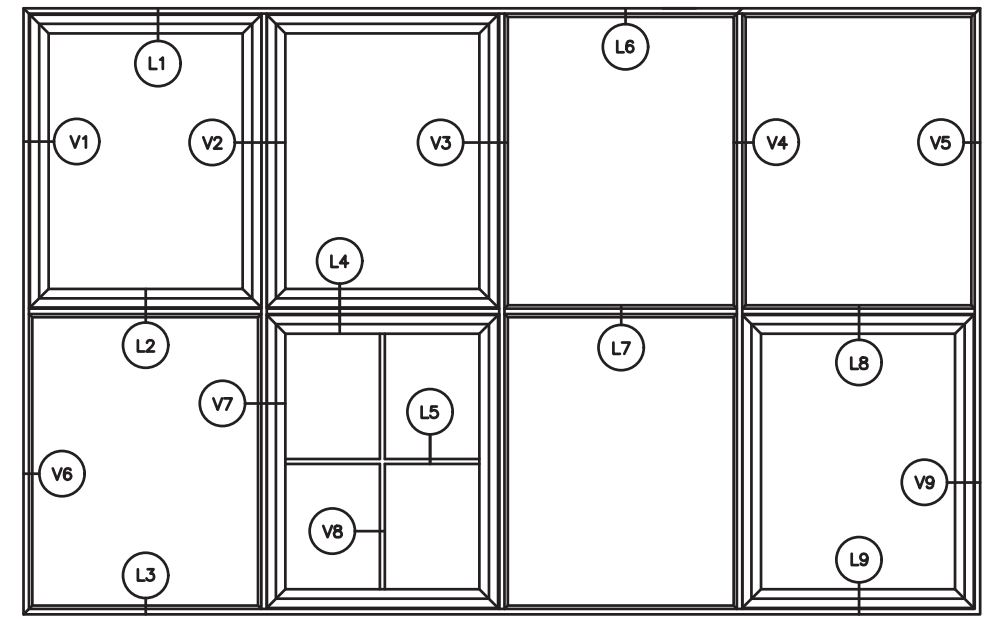

Fabriksvej 5 Tlf.: +45 702 66 702 Danmarks eksklusive TRÆ ALU vindue 7800 Skive Fax: +45 702 26 702 Professionelt, hurtigt og med godt humør Email: traeanu@kastрупvindet.dk Hjemmeside: www.kastрупvindet.dk	Målestok Scale 1 : 2	Dato/Date 08.11.2017 Rev./Rev. 17.03.2020	
	NATUR E++ INDADGÅENDE VINDUE/DØR - VENDEFALS | SIDE 2-8 INWARD GOING WINDOW/DOOR - TILT/TURN | PAGE 2-8	Tegn. Nr. Dwg. No. 450.48.001	Tegnet af Designed by DIT	Godkendt Approved