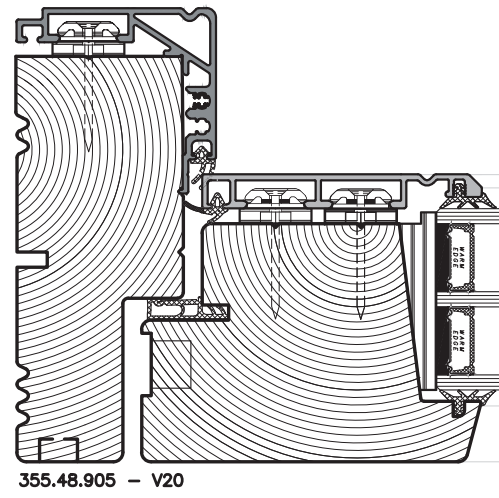

355.48.108 - V22

355.48.105 - V20

ALLE MÅL ER ANGIVET I MM.

SIGNATUR

- HÅRDT TRÆ
- TRÆ
- KOMPOSIT
- ALUMINIUM

TILVALG

Standard med 1 tætning.  
Der kan vælges ekstra mellem tætning:

	Fabriksvej 5 Tlf.: +45 702 66 702 Danmarks eksklusive <b>TRÆ ALU</b> vindue 7800 Skive Fax: +45 702 26 702 Professionelt, hurtigt og med godt humør Email: traeanu@kastрупvindet.dk Hjemmeside: www.kastрупvindet.dk	Målestok Scale <b>1 : 2</b>	Dato/Date <b>08.11.2017</b> Rev./Rev.
	NATUR E++ INDADGÅENDE FACADEDØRE   SIDE 5-8 INWARD GOING ENTRANCE DOORS   PAGE 5-8	Tegn. Nr. Dwg. No. <b>450.48.001</b>	Tegnet af Designed by <b>DIT</b>

Synlig dræn  
Elastisk fuge

ALLE MÅL ER ANGIVET I MM.

SIGNATUR

TILVALG

- HÅRDT TRÆ
- TRÆ
- KOMPOSIT
- ALUMINIUM

Standard med 1 tætning.  
Der kan vælges ekstra mellem tætning:

MULIGE BUNDRINS LØSNINGER:

LAV BUND