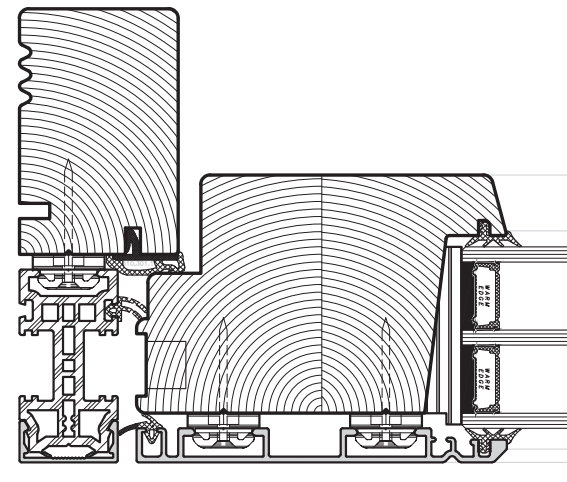

ALLE MÅL ER ANGVET I MM.

- SIGNATUR
- HÅRDT TRÆ
  - TRÆ
  - KOMPOSIT
  - ALUMINIUM

TILVALG

Der kan vælges ekstra mellem tætning:

	Fabriksvej 5 Tlf.: +45 702 66 702 Danmarks eksklusive <b>TRÆ ALU</b> vindue 7800 Skive Fax: +45 702 26 702 Professionelt, hurtigt og med godt humør Email: traeanu@kastрупvindet.dk Hjemmeside: www.kastрупvindet.dk	Målestok Scale <b>1 : 2</b>	Dato/Date <b>08.11.2017</b> Rev./Rev. <b>17.03.2020</b>
	NATUR E++ INDADGÅENDE VINDUE/DØR - VENDEFALS   SIDE 2-8 INWARD GOING WINDOW/DOOR - TILT/TURN   PAGE 2-8	Tegn. Nr. Dwg. No. <b>450.48.001</b>	Tegnet af Designed by <b>DIT</b>