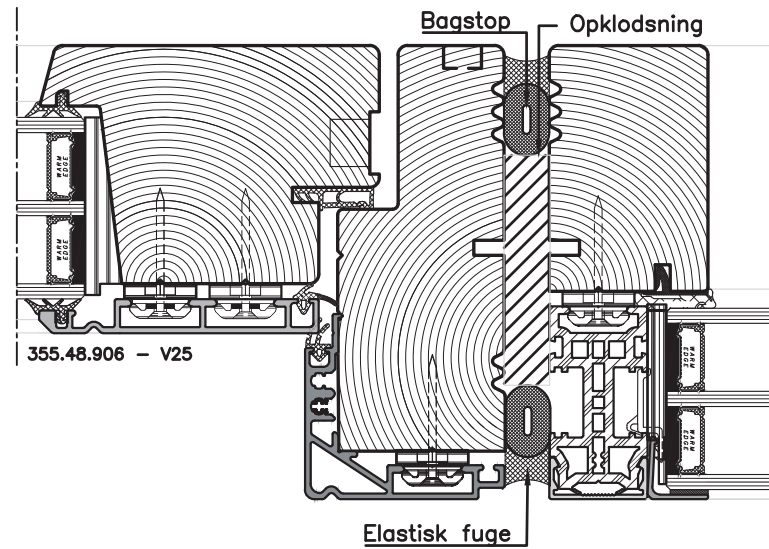

355.48.108 - V22

355.48.105 - V20

ALLE MÅL ER ANGIVET I MM.

SIGNATUR

- HÅRDT TRÆ
- TRÆ
- KOMPOSIT
- ALUMINIUM

TILVALG

Standard med 1 tætning.  
Der kan vælges ekstra mellem tætning:

	Fabriksvej 5 Tlf.: +45 702 66 702 Danmarks eksklusive <b>TRÆ ALU</b> vindue 7800 Skive Fax: +45 702 26 702 Professionelt, hurtigt og med godt humør Email: traeanu@kastрупvindet.dk Hjemmeside: www.kastрупvindet.dk	Målestok Scale <b>1 : 2</b>	Dato/Date <b>08.11.2017</b> Rev./Rev.
	NATUR E++ INDADGÅENDE FACADEDØRE   SIDE 5-8 INWARD GOING ENTRANCE DOORS   PAGE 5-8	Tegn. Nr. Dwg. No. <b>450.48.001</b>	Tegnet af Designed by <b>DIT</b>

Synlig dræn  
Elastisk fuge

ALLE MÅL ER ANGIVET I MM.

SIGNATUR

TILVALG

- HÅRDT TRÆ
- TRÆ
- KOMPOSIT
- ALUMINIUM

Standard med 1 tætning.  
Der kan vælges ekstra mellem tætning:

MULIGE BUNDRINS LØSNINGER:

LAV BUND