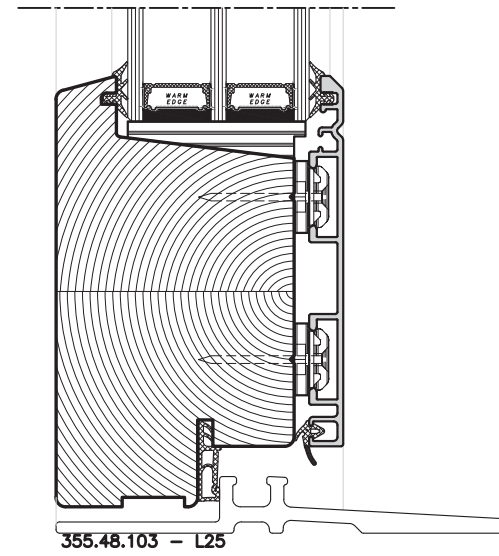

355.48.108 - V22

355.48.105 - V20

ALLE MÅL ER ANGIVET I MM.

SIGNATUR

- HÅRDT TRÆ
- TRÆ
- KOMPOSIT
- ALUMINIUM

TILVALG

Standard med 1 tætning.  
Der kan vælges ekstra mellem tætning:

	Fabriksvej 5 Tlf.: +45 702 66 702 Danmarks eksklusive <b>TRÆ ALU</b> vindue 7800 Skive Fax: +45 702 26 702 Professionelt, hurtigt og med godt humør Email: traeanu@kastрупvindet.dk Hjemmeside: www.kastрупvindet.dk	Målestok Scale <b>1 : 2</b>	Dato/Date <b>08.11.2017</b> Rev./Rev.
	NATUR E++ INDADGÅENDE FACADEDØRE   SIDE 5-8 INWARD GOING ENTRANCE DOORS   PAGE 5-8	Tegn. Nr. Dwg. No. <b>450.48.001</b>	Tegnet af Designed by <b>DIT</b>

Synlig dræn  
Elastisk fuge

ALLE MÅL ER ANGIVET I MM.

SIGNATUR

TILVALG

- HÅRDT TRÆ
- TRÆ
- KOMPOSIT
- ALUMINIUM

Standard med 1 tætning.  
Der kan vælges ekstra mellem tætning:

MULIGE BUNDRINS LØSNINGER:

LAV BUND