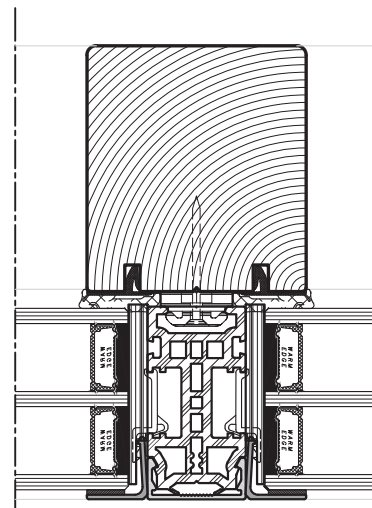

351.48.005 - V4