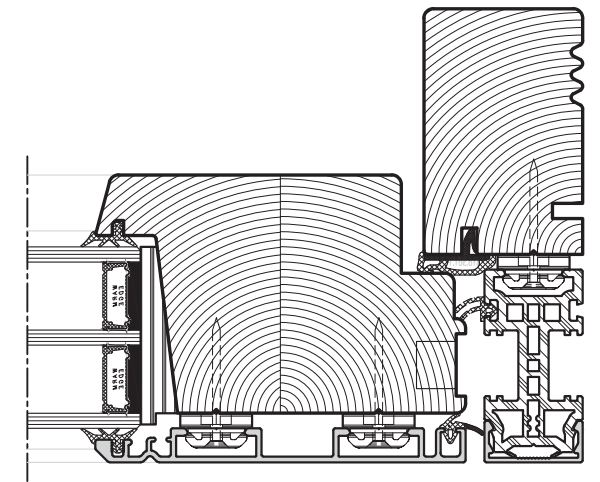

ALLE MÅL ER ANGVET I MM.

- SIGNATUR
- HÅRDT TRÆ
  - TRÆ
  - KOMPOSIT
  - ALUMINIUM

TILVALG

Der kan vælges ekstra mellem tætning:

	Fabriksvej 5 Tlf.: +45 702 66 702 Danmarks eksklusive <b>TRÆ ALU</b> vindue 7800 Skive Fax: +45 702 26 702 Professionelt, hurtigt og med godt humør Email: traeanu@kastрупvindet.dk Hjemmeside: www.kastрупvindet.dk	Målestok Scale <b>1 : 2</b>	Dato/Date <b>08.11.2017</b> Rev./Rev. <b>17.03.2020</b>
	NATUR E++ INDADGÅENDE VINDUE/DØR - VENDEFALS   SIDE 2-8 INWARD GOING WINDOW/DOOR - TILT/TURN   PAGE 2-8	Tegn. Nr. Dwg. No. <b>450.48.001</b>	Tegnet af Designed by <b>DIT</b>