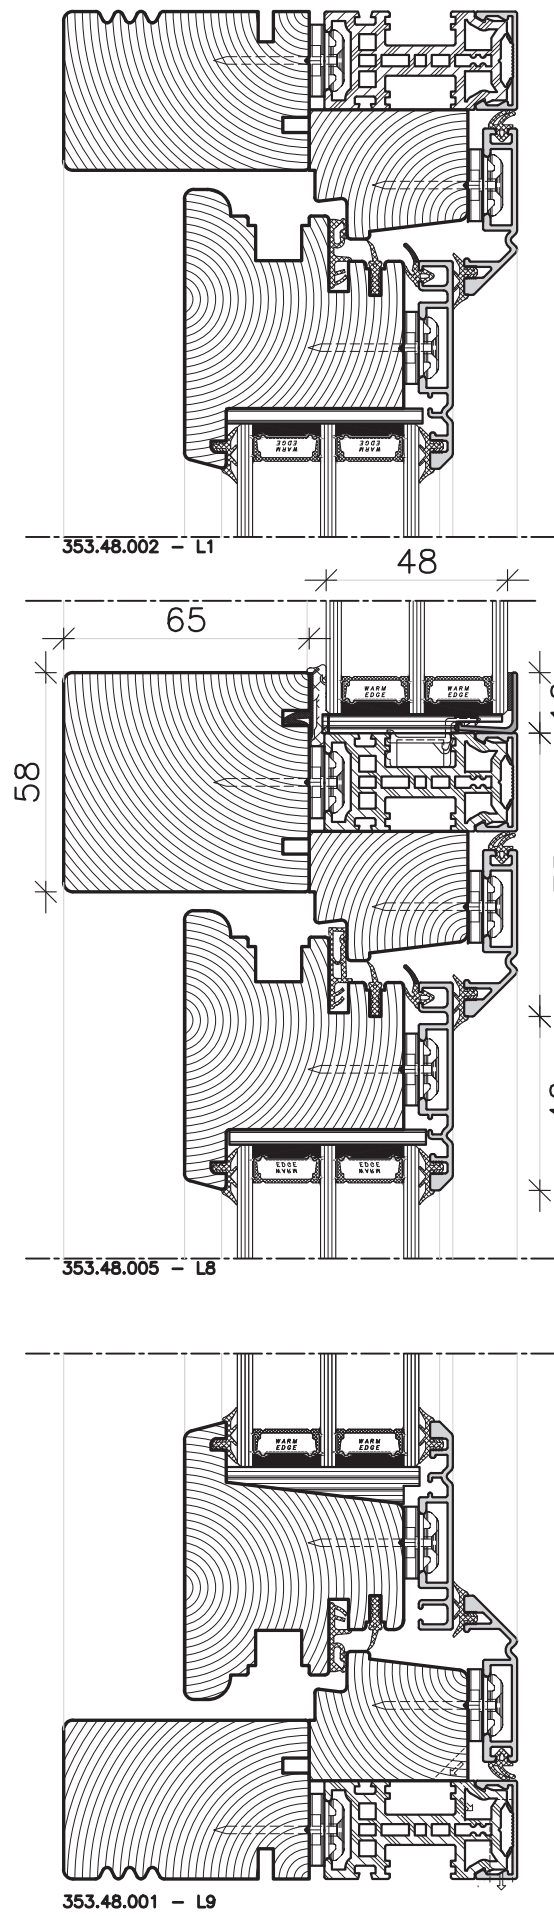

352.48.002 - L1

351.48.002 - L6

351.48.005 - V4

352.48.003 - V1 & V9

352.48.004 - L8

352.48.008 - L4

351.48.004 - L7

351.48.003 - V6 & V5

Målestok Scale **1 : 2** Dato/Date **08.11.2017**  
Rev./Rev.

NATUR E++  
UDADGÅENDE VINDUE + FAST | SIDE 1-8  
OUTWARD GOING WINDOWS + FIXED | PAGE 1-8

Tegn. Nr. Dwg. No. **450.48.001**

Tegnet af Designed by **DIT** Godkendt Approved