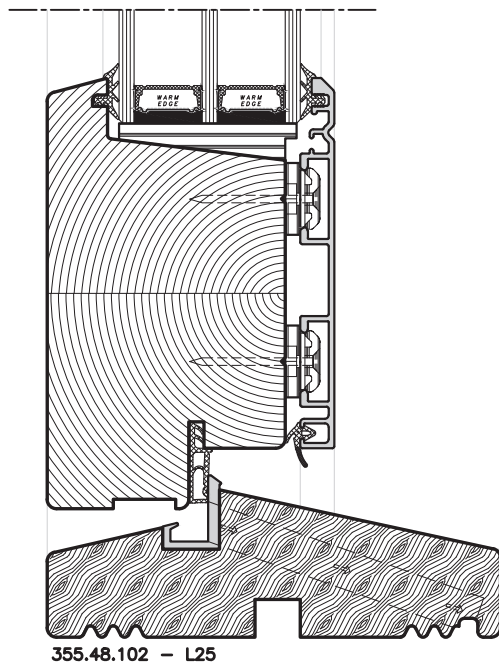

355.48.108 - V22

355.48.105 - V20

ALLE MÅL ER ANGIVET I MM.

SIGNATUR

- HÅRDT TRÆ
- TRÆ
- KOMPOSIT
- ALUMINIUM

TILVALG

Standard med 1 tætning.  
Der kan vælges ekstra mellem tætning:

	Fabriksvej 5 Tlf.: +45 702 66 702 Danmarks eksklusive <b>TRÆ ALU</b> vindue 7800 Skive Fax: +45 702 26 702 Professionelt, hurtigt og med godt humør Email: traeanu@kastрупvindet.dk Hjemmeside: www.kastрупvindet.dk	Målestok Scale <b>1 : 2</b>	Dato/Date <b>08.11.2017</b> Rev./Rev.
	NATUR E++ INDADGÅENDE FACADEDØRE   SIDE 5-8 INWARD GOING ENTRANCE DOORS   PAGE 5-8	Tegn. Nr. Dwg. No. <b>450.48.001</b>	Tegnet af Designed by <b>DIT</b>

Synlig dræn  
Elastisk fuge

ALLE MÅL ER ANGIVET I MM.

SIGNATUR

TILVALG

- HÅRDT TRÆ
- TRÆ
- KOMPOSIT
- ALUMINIUM

Standard med 1 tætning.  
Der kan vælges ekstra mellem tætning:

MULIGE BUNDRINS LØSNINGER:

LAV BUND