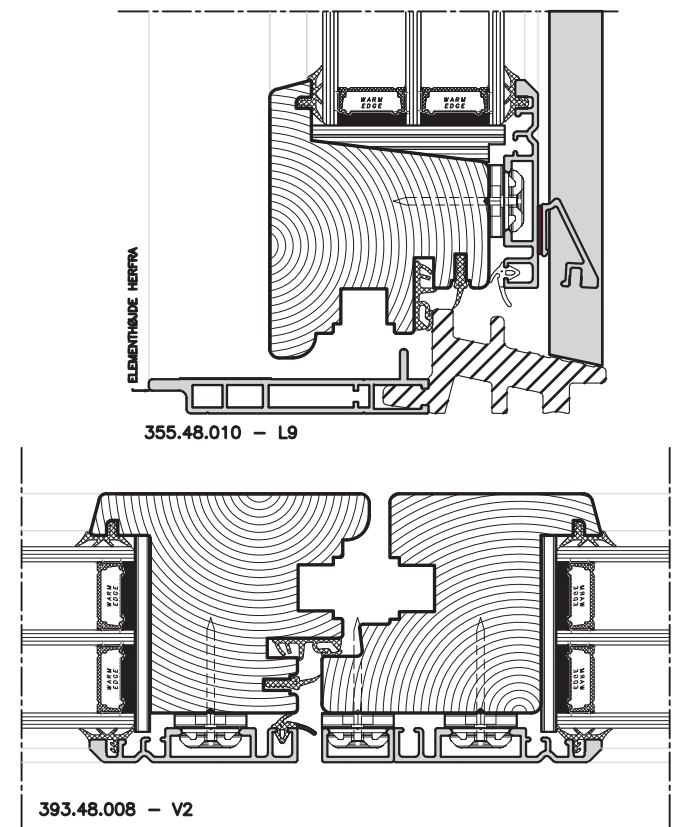

Målestok Scale **1 : 2** Dato/Date **08.11.2017**  
Rev./Rev.

NATUR E++  
UDADGÅENDE VINDUE + FAST | SIDE 1-8  
OUTWARD GOING WINDOWS + FIXED | PAGE 1-8

Tegn. Nr. Dwg. No. **450.48.001**

Tegnet af Designed by **DIT** Godkendt Approved