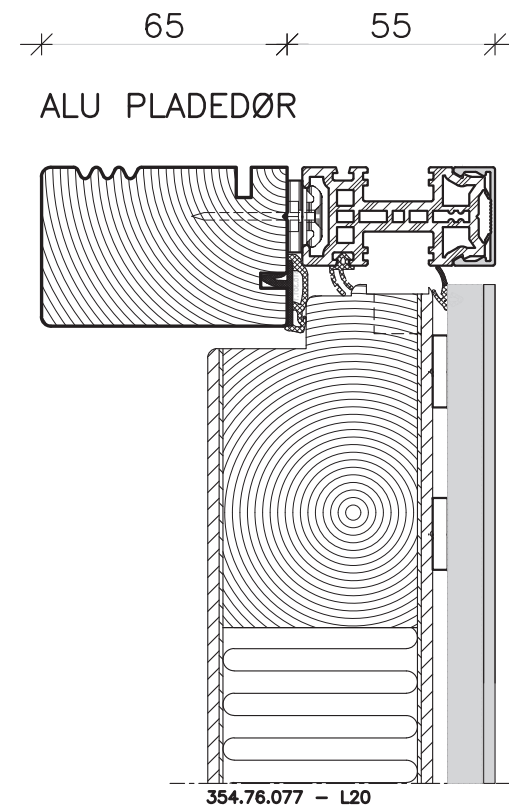

Synlig dræn  
Elastisk fuge

ALLE MÅL ER ANGIVET I MM.

SIGNATUR

TILVALG

- HÅRDT TRÆ
- TRÆ
- KOMPOSIT
- ALUMINIUM

Standard med 1 tætning.  
Der kan vælges ekstra mellem tætning:

MULIGE BUNDRINS LØSNINGER:

LAV BUND

HÅRDTTRÆ'S BUND

ALLE MÅL ER ANGIVET I MM.

SIGNATUR

-  HÅRDT TRÆ
-  TRÆ
-  KOMPOSIT
-  ALUMINIUM

	Fabrikvej 5 Tlf.: +45 702 66 702 Danmarks eksklusive <b>TRÆ ALU</b> vindue 7800 Skive Fax: +45 702 26 702 Professionelt, hurtigt og med godt humør Email: traeau@kastрупvindu.dk Hjemmeside: www.kastрупvindu.dk	Målestok Scale <b>1 : 2</b>	Dato/Date <b>22.11.2017</b> Rev./Rev.
	NATUR E++ UDADGÅENDE FACADEDØRE, FYLDNING & PLADEDØRE   SIDE 7-8 OUTWARDS GOING ENTRANCE - SOLID & INFILL   PAGE 7-8	Tegn. Nr. Dwg. No. <b>450.48.001</b>	Tegnet af Designed by <b>DIT</b>