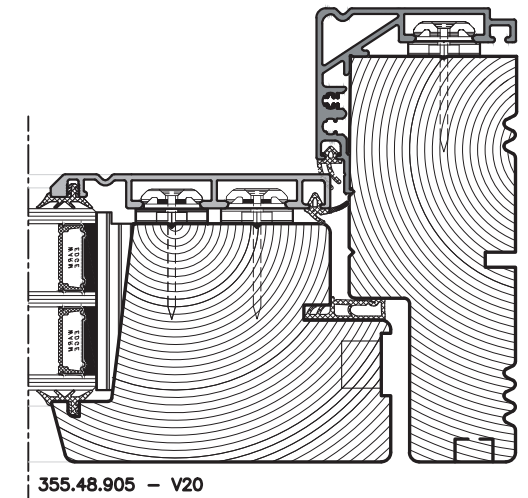

355.48.108 - V22

355.48.105 - V20

ALLE MÅL ER ANGIVET I MM.

SIGNATUR

- HÅRDT TRÆ
- TRÆ
- KOMPOSIT
- ALUMINIUM

TILVALG

Standard med 1 tætning.  
Der kan vælges ekstra mellem tætning:

	Fabriksvej 5 Tlf.: +45 702 66 702 Danmarks eksklusive <b>TRÆ ALU</b> vindue 7800 Skive Fax: +45 702 26 702 Professionelt, hurtigt og med godt humør Email: traeanu@kastрупvindet.dk Hjemmeside: www.kastрупvindet.dk	Målestok Scale <b>1 : 2</b>	Dato/Date <b>08.11.2017</b> Rev./Rev.
	NATUR E++ INDADGÅENDE FACADEDØRE   SIDE 5-8 INWARD GOING ENTRANCE DOORS   PAGE 5-8	Tegn. Nr. Dwg. No. <b>450.48.001</b>	Tegnet af Designed by <b>DIT</b>

Synlig dræn  
Elastisk fuge

ALLE MÅL ER ANGIVET I MM.

SIGNATUR

TILVALG

- HÅRDT TRÆ
- TRÆ
- KOMPOSIT
- ALUMINIUM

Standard med 1 tætning.  
Der kan vælges ekstra mellem tætning:

MULIGE BUNDRINS LØSNINGER:

LAV BUND