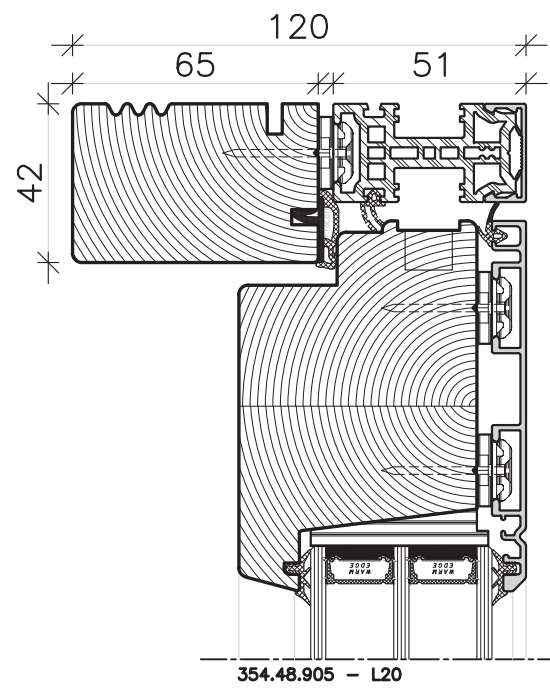

ALLE MÅL ER ANGVET I MM.

- SIGNATUR
- HÅRDT TRÆ
  - TRÆ
  - KOMPOSIT
  - ALUMINIUM

TILVALG

Der kan vælges ekstra mellem tætning:

	Fabriksvej 5 Tlf.: +45 702 66 702 Danmarks eksklusive <b>TRÆ ALU</b> vindue 7800 Skive Fax: +45 702 26 702 Professionelt, hurtigt og med godt humør Email: traeanu@kastрупvindet.dk Hjemmeside: www.kastрупvindet.dk	Målestok Scale <b>1 : 2</b>	Dato/Date <b>08.11.2017</b> Rev./Rev. <b>17.03.2020</b>
	NATUR E++ INDADGÅENDE VINDUE/DØR - VENDEFALS   SIDE 2-8 INWARD GOING WINDOW/DOOR - TILT/TURN   PAGE 2-8	Tegn. Nr. Dwg. No. <b>450.48.001</b>	Tegnet af Designed by <b>DIT</b>