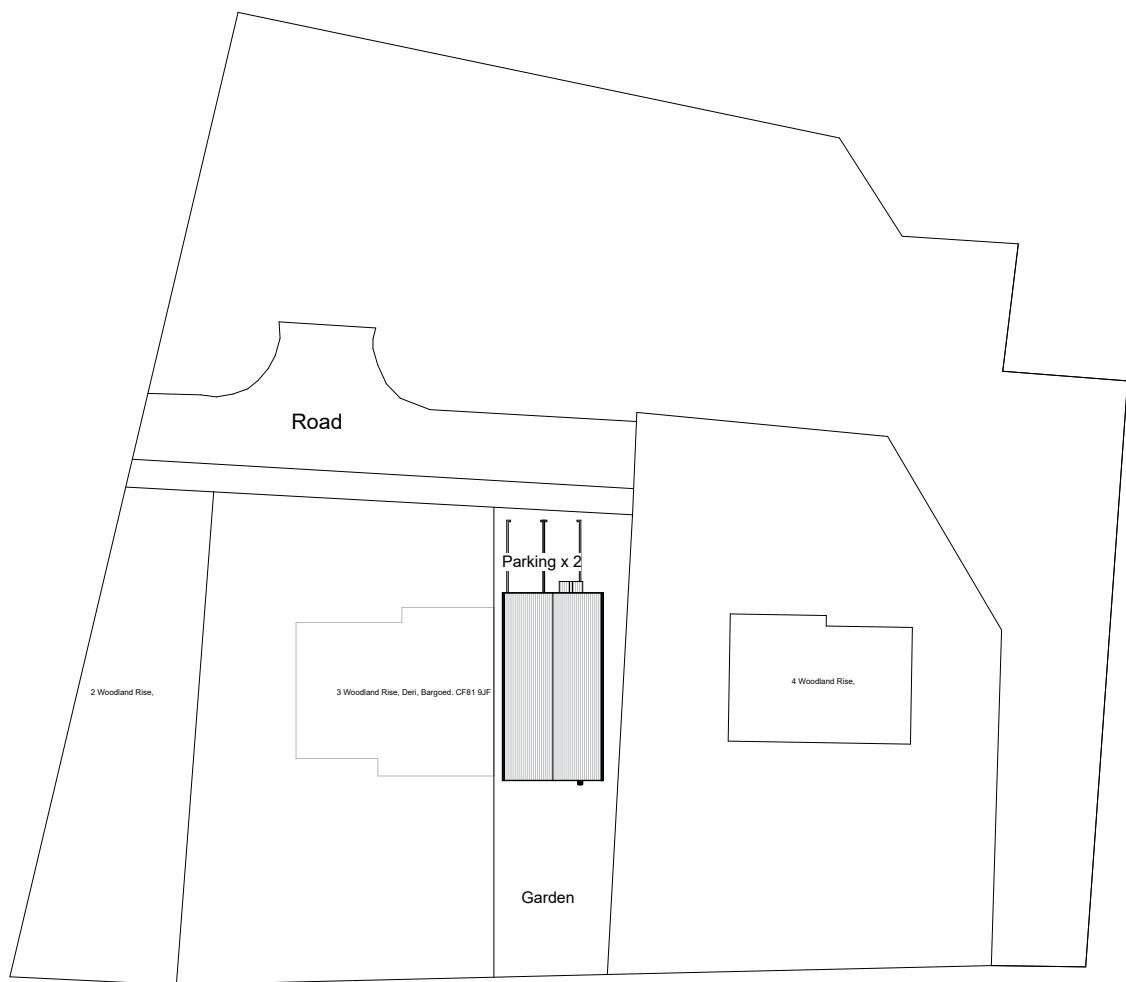

3 Woodland Rise, Deri, Bargoed. CF81 9JF

2 Block Plan  
1 : 500

1 Site Plan  
1 : 100