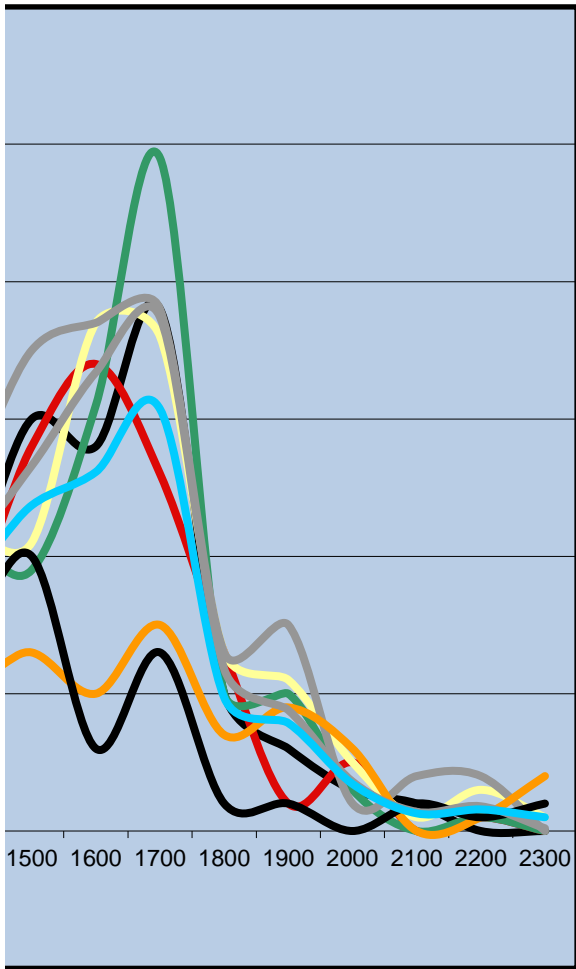

Select Site

1. Guildenford

Select direction

NB

Select Day

- Mon
- Tue
- Wed
- Thu
- Fri
- Sat
- Sun
- 5 Day
- 7 Day

Menu

Sun 5 Day Ave 7 Day Ave