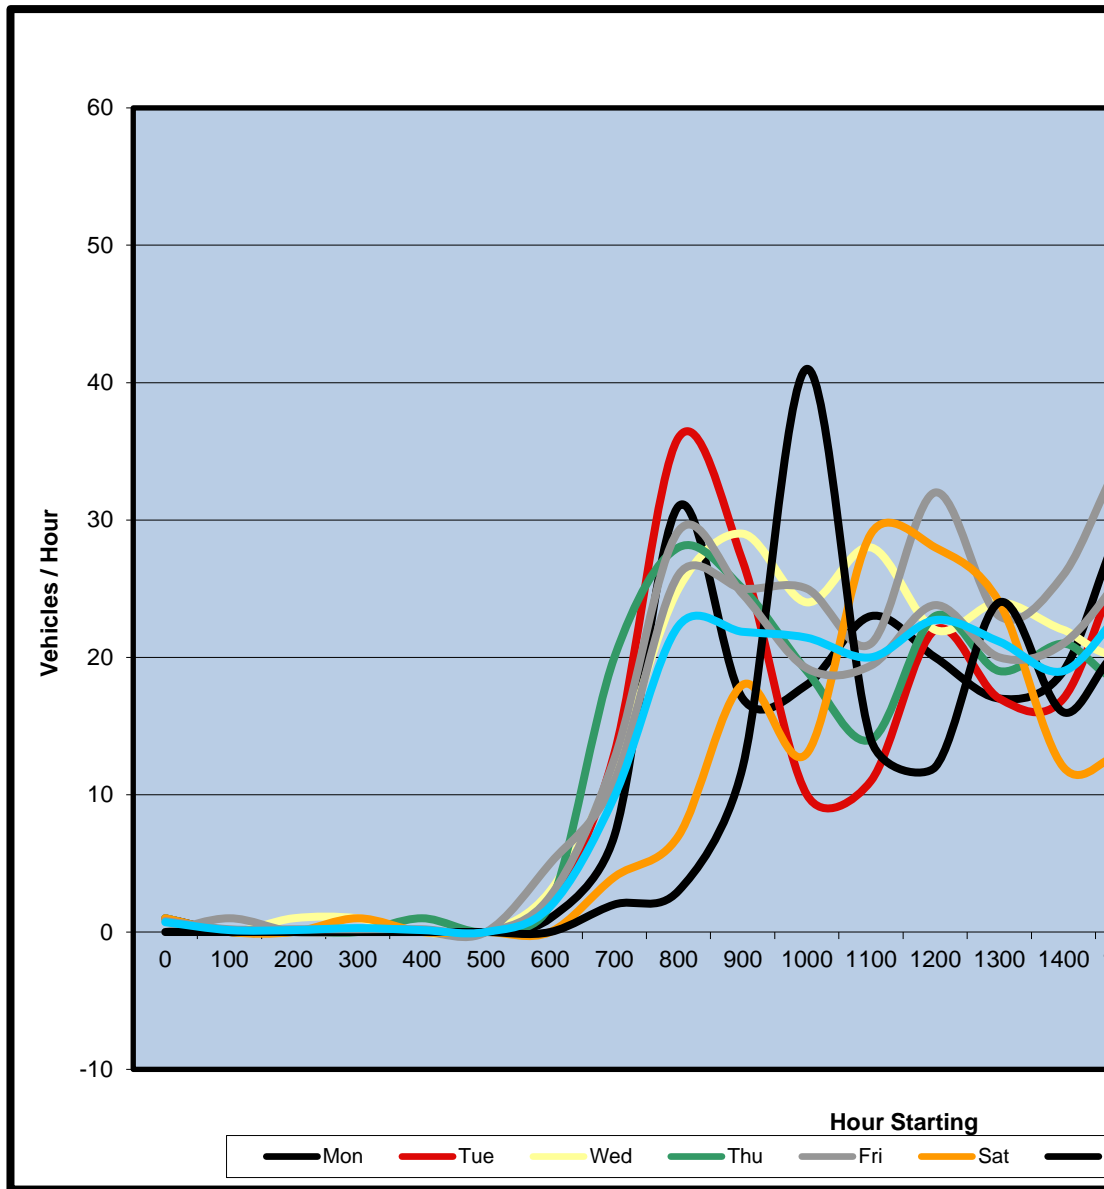

Select Site

1. Guildenford

Select direction

NB

Select Day

- Mon
- Tue
- Wed
- Thu
- Fri
- Sat
- Sun
- 5 Day
- 7 Day

Menu

Sun 5 Day Ave 7 Day Ave