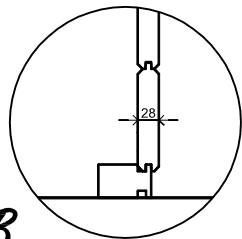

(L) Zijaanzicht / Side view / Seiten ansicht

Vooraanzicht / Front view / Vorderansicht

(R) Zijaanzicht / Side view / Seiten ansicht

Achteraanzicht / Rear view / Hinterseite

Plattegrond / Plan

Prima Ø250cm

A

B

Omschrijving / Description:
Prima Ø250cm 28mm
Onderdeel / Component:
Bouwtekening / Construction drawing
Dealer:
Dealer
Ref.:
1xPR29 2xPR26

Ordernr.:
Ordernr
Schaal / Scale:
1:50

BLAD NR.:
BT

LUGARDE®

©LUGARDE® Laren Holland
www.lugarde.com
sale@lugarde.nl