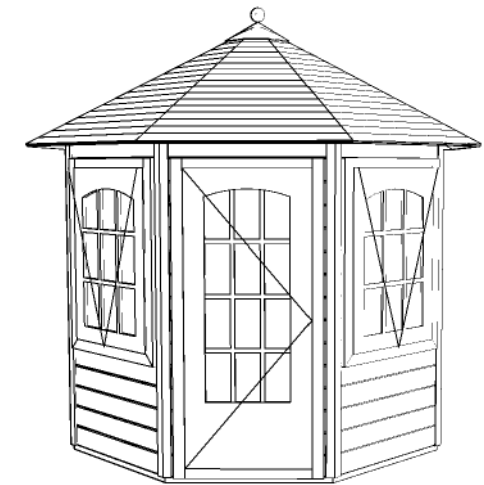

(L) Zijaanzicht / Side view / Seiten ansicht

Vooraanzicht / Front view / Vorderansicht

(R) Zijaanzicht / Side view / Seiten ansicht

Achteraanzicht / Rear view / Hinterseite

Plattegrond / Plan

Prima Ø250cm

A

B

Omschrijving / Description:
Prima Ø250cm 28mm
Onderdeel / Component:
Bouwtekening / Construction drawing
Dealer:
Dealer
Ref.:
1xPR29 2xPR26

Ordernr.:
Ordernr
Schaal / Scale:
1:50

BLAD NR.:
BT

LUGARDE®

©LUGARDE® Laren Holland
www.lugarde.com
sale@lugarde.nl