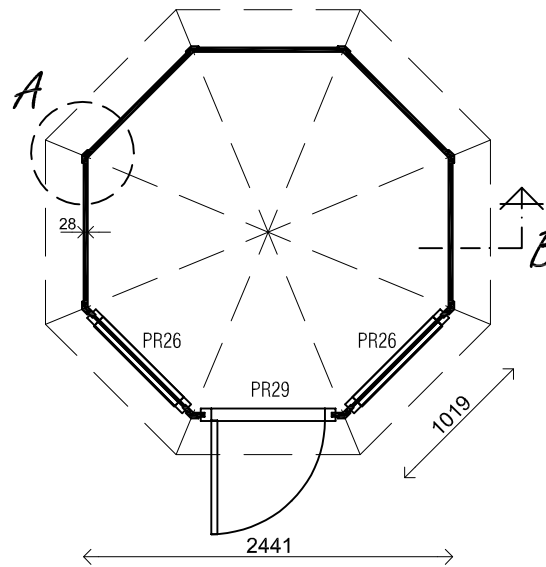

(L) Zijaanzicht / Side view / Seiten ansicht

Vooraanzicht / Front view / Vorderansicht

(R) Zijaanzicht / Side view / Seiten ansicht

Achteraanzicht / Rear view / Hinterseite

Plattegrond / Plan

Prima Ø250cm

A

B

Omschrijving / Description:
Prima Ø250cm 28mm
Onderdeel / Component:
Bouwtekening / Construction drawing
Dealer:
Dealer
Ref.:
1xPR29 2xPR26

Ordernr.:
Ordernr
Schaal / Scale:
1:50

BLAD NR.:
BT

LUGARDE®

©LUGARDE® Laren Holland
www.lugarde.com
sale@lugarde.nl