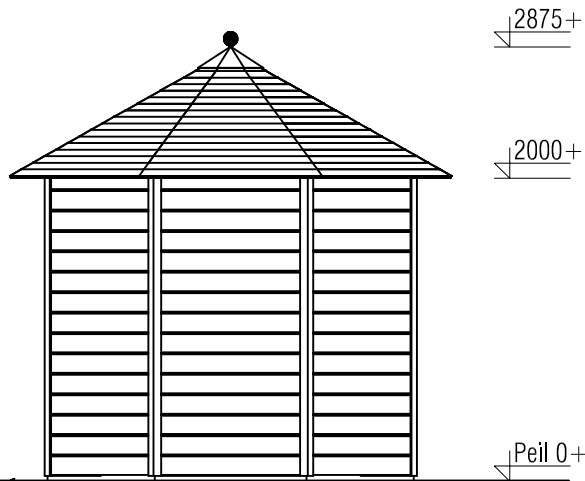

(L) Zijaanzicht / Side view / Seiten ansicht

Vooraanzicht / Front view / Vorderansicht

(R) Zijaanzicht / Side view / Seiten ansicht

Achteraanzicht / Rear view / Hinterseite

Plattegrond / Plan

Prima Ø250cm

A

B

Omschrijving / Description:
Prima Ø250cm 28mm
Onderdeel / Component:
Bouwtekening / Construction drawing
Dealer:
Dealer
Ref.:
1xPR29 2xPR26

Ordernr.:
Ordernr
Schaal / Scale:
1:50

BLAD NR.:
BT

LUGARDE®

©LUGARDE® Laren Holland
www.lugarde.com
sale@lugarde.nl