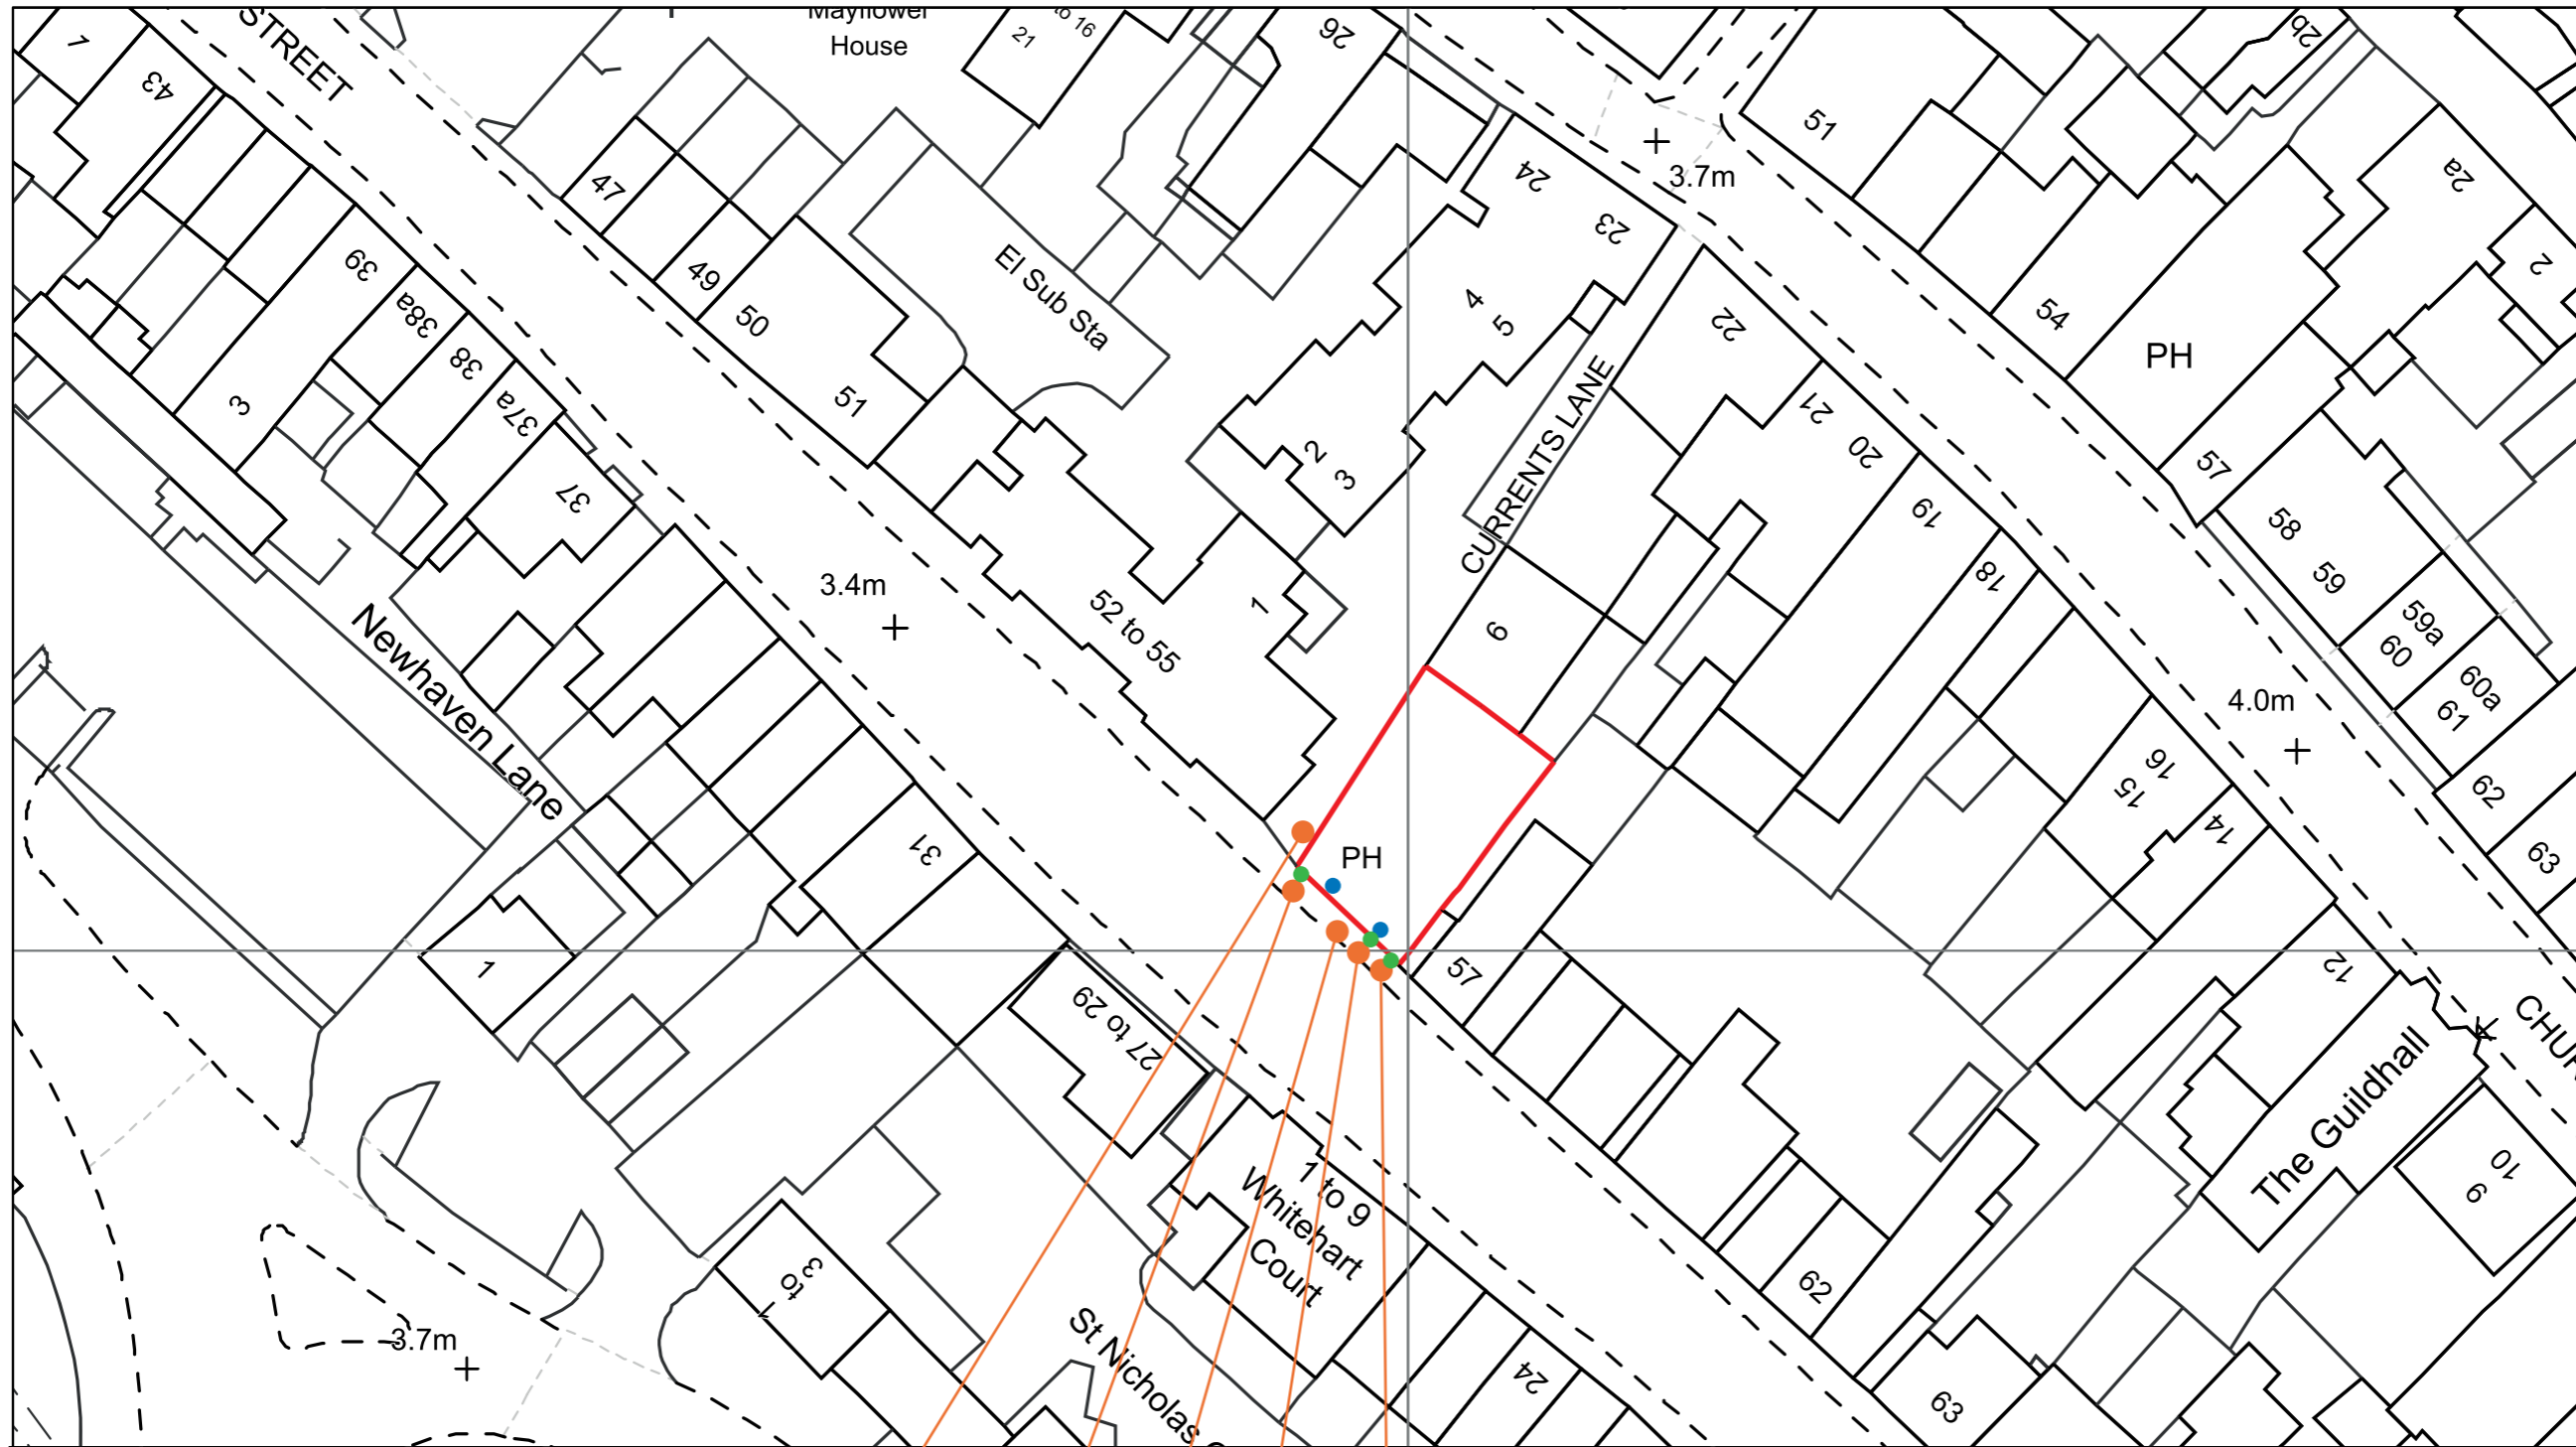

THE BRITISH FLAG - LOCATION PLAN

ITEM 05A, 05B & 05C (Qty 03)

Brass Wall Lights

ITEM 06A & 06B (Qty 02)

LED Flood Lights

01B 01A 02 04 03