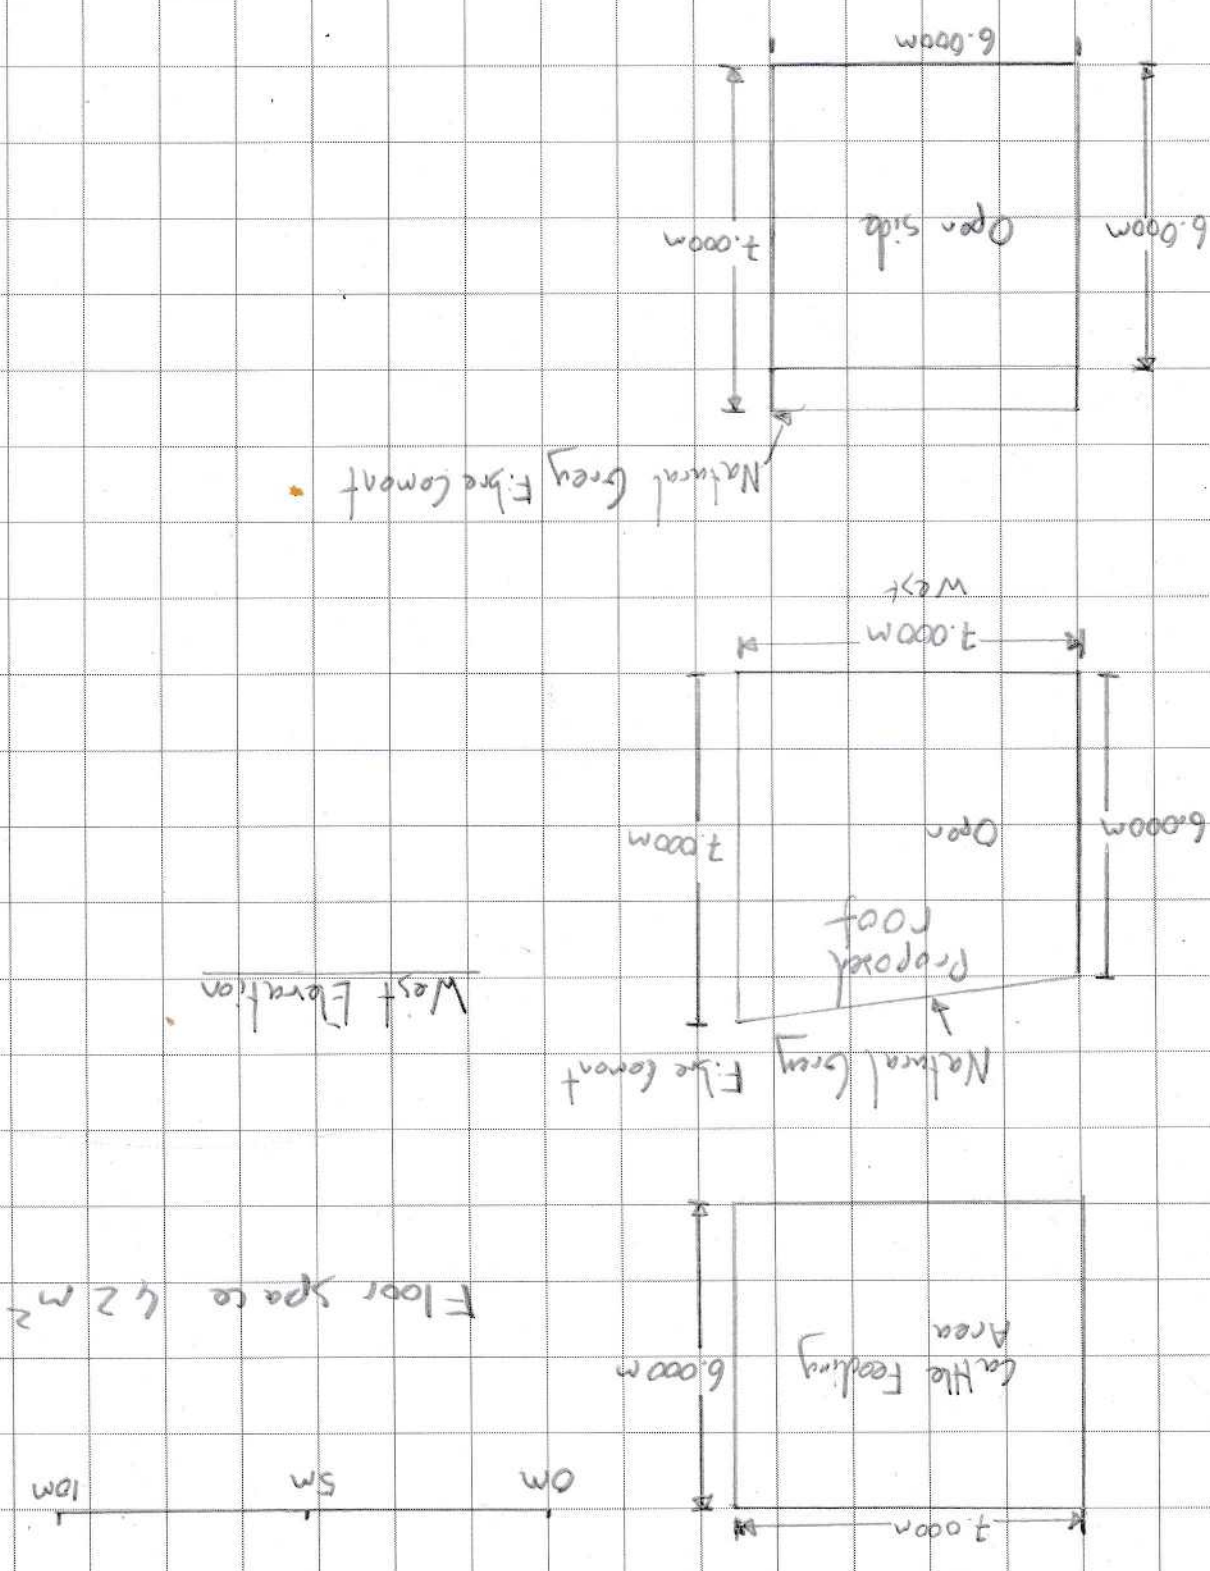

Hethonhill 5 Aerial

Scale 1:150

Floor space 42 m²