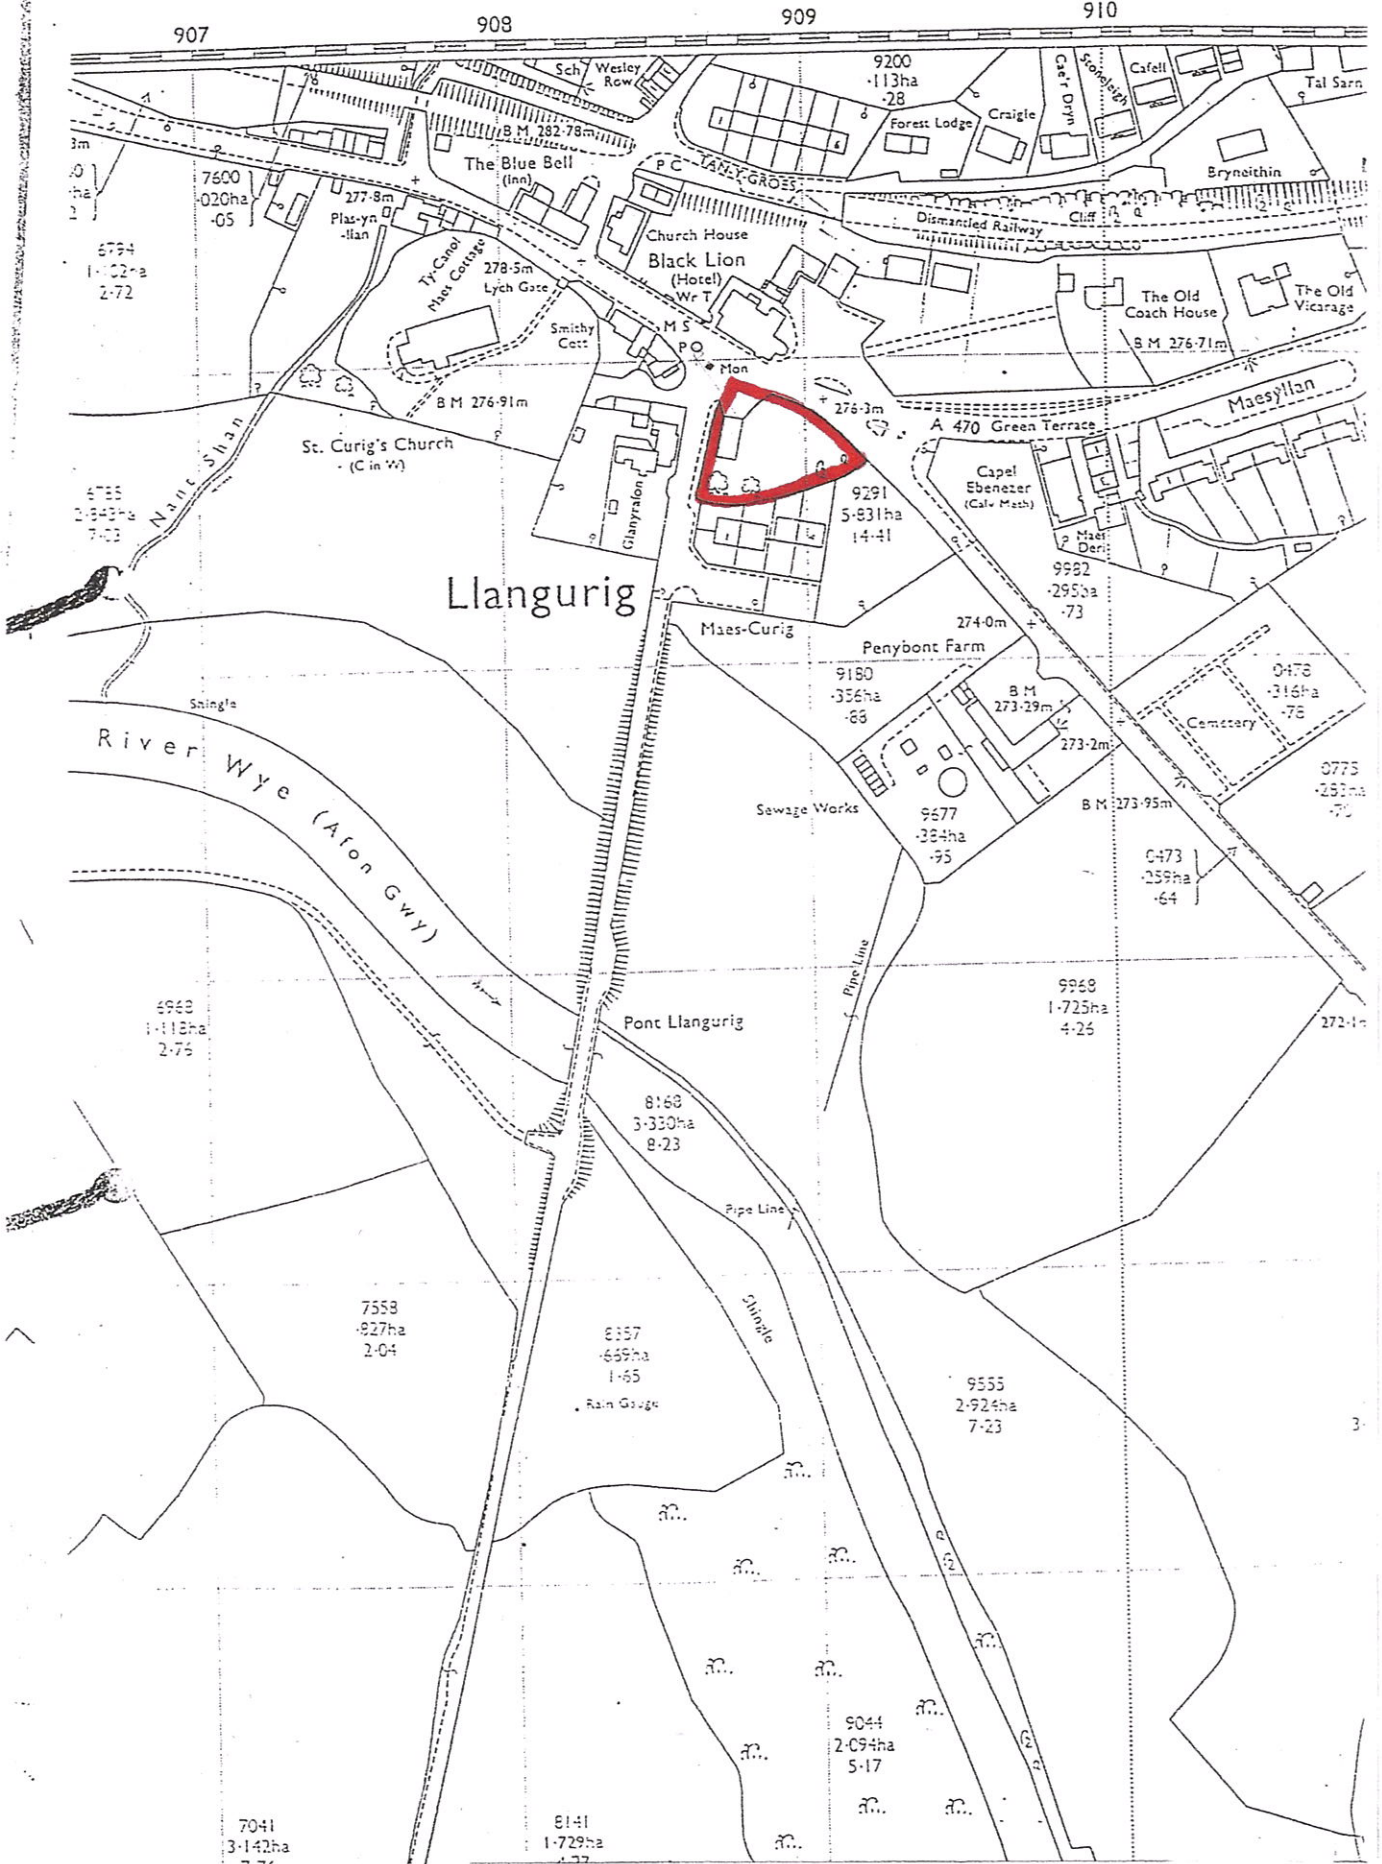

LLANGURIG C

CHARLES COWAN ARCHITECTS RIBA
OS COPY LICENCE 100009805
SCALE 1:2500