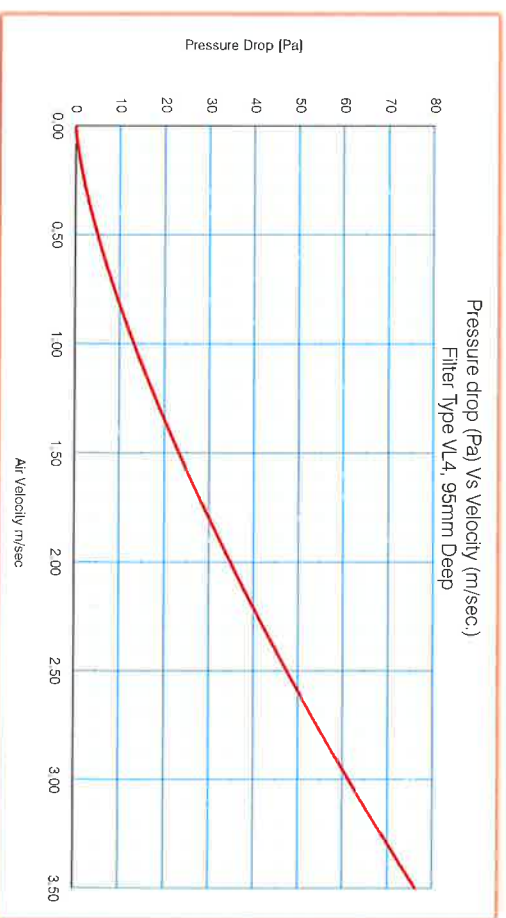

### Operating Temperature

Continuous 80°C Centigrade

Filter Class		G4	
EN 779:2012			
Filter Depth	Rated Airflow	Initial Pressure Drop	
20mm	1.5m/sec	45Pa	
45mm	2.0m/sec	45Pa	
95mm	2.7m/sec	53Pa	
Final Recommended Pressure Drop		200Pa	

Particle Size Range(µm)	Initial Fractional Efficiency(%)	
	V Line Intrepid Polyester Filters	The "best" Cotton Poly Alternative
0.3-0.4	7	2
0.4-0.55	15	6
0.55-0.7	28	11
0.7-1.0	41	19
1.0-1.3	52	24
1.3-1.6	58	28
1.6-2.2	63	32
2.2-3.0	67	36
3.0-4.0	70	37
4.0-5.5	71	38
5.5-7.0	72	38
7.0-10.0	73	39

## STANDARD SIZES VL4

No.	Nominal Size Inches	Height (mm)	Width (mm)	Depth (mm)	Rated Airflow m <sup>3</sup> /hr
VL4-1010	10x10x4	241	241	95	565
VL4-1020	10x20x4	241	495	95	1160
VL4-1212	12x12x4	292	292	95	829
VL4-1224	12x24x4	292	594	95	1686
VL4-1515	15x15x4	368	368	95	1316
VL4-1520	15x20x4	368	495	95	1771
VL4-1616	16x16x4	394	394	95	1509
VL4-1620	16x20x4	394	495	95	1896
VL4-1625	16x25x4	394	622	95	2382
VL4-1818	18x18x4	445	445	95	1925
VL4-1831	18x31x4	445	775	95	3352
VL4-2020	20x20x4	495	495	95	2382
VL4-2024	20x24x4	495	594	95	2858
VL4-2025	20x25x4	495	622	95	2993
VL4-2424	24x24x4	594	594	95	3404