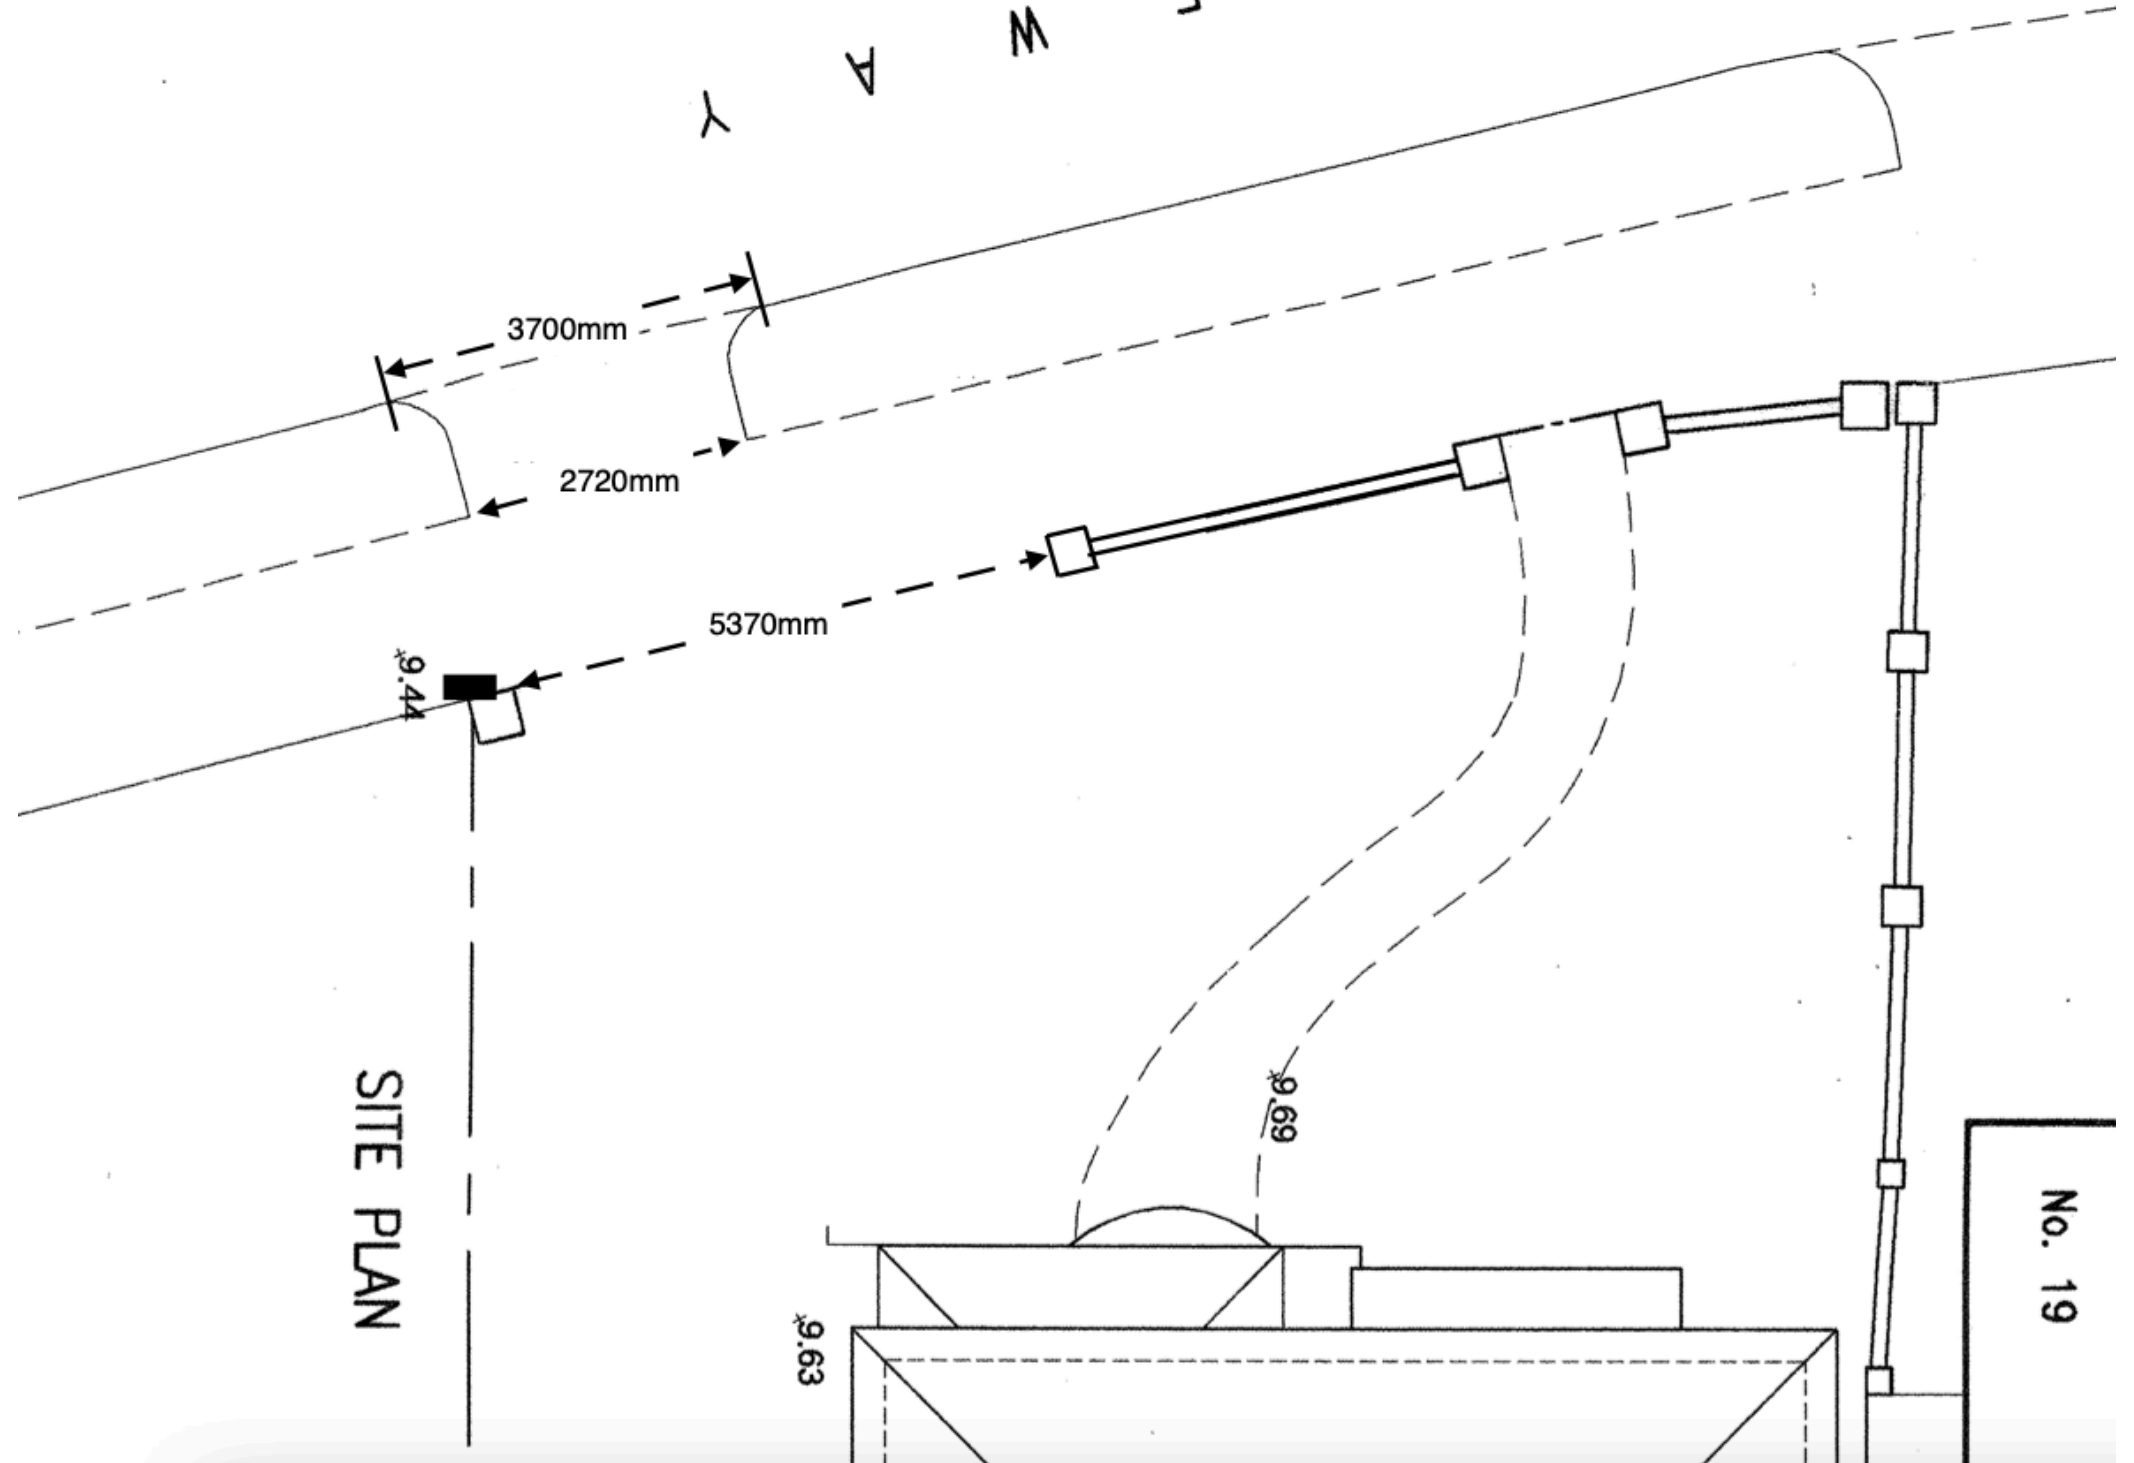

Y
A
W
E
G
D

SITE PLAN

No. 19

3700mm

2720mm

5370mm

9.44

9.69