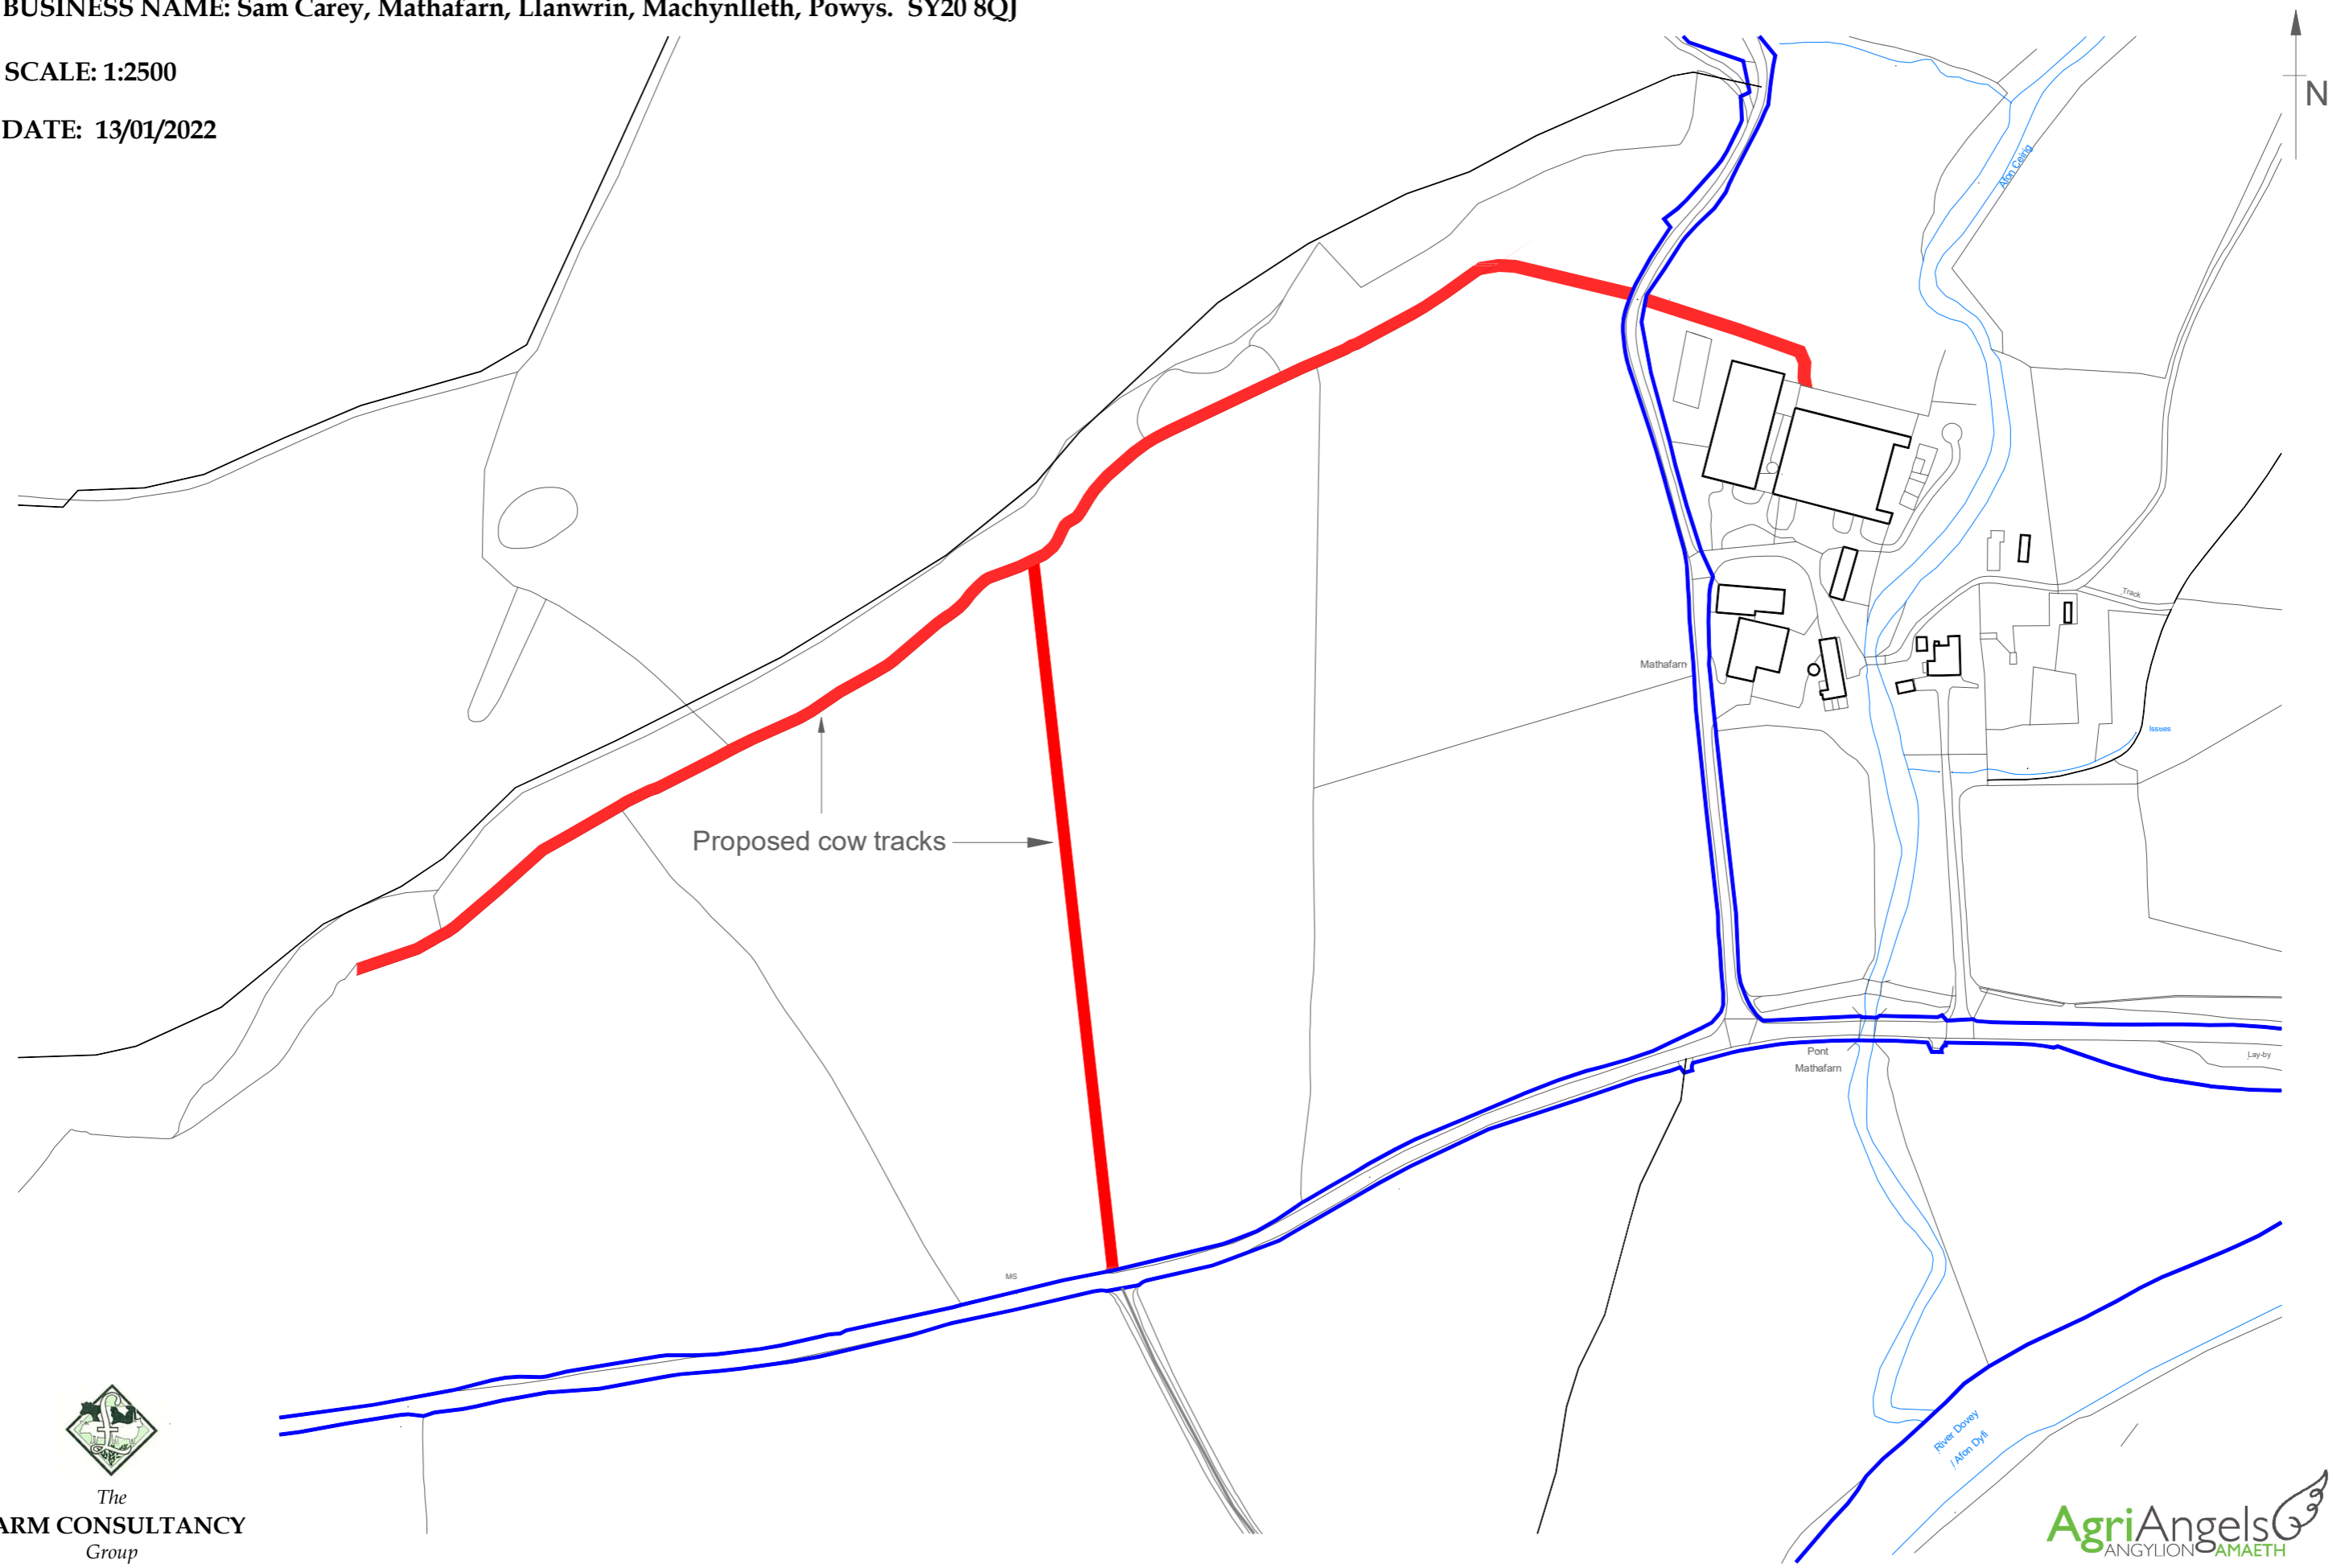

BUSINESS NAME: Sam Carey, Mathafarn, Llanwrin, Machynlleth, Powys. SY20 8QJ

SCALE: 1:2500

DATE: 13/01/2022

The
FARM CONSULTANCY
Group

AgriAngels
ANGYLION AMAETH