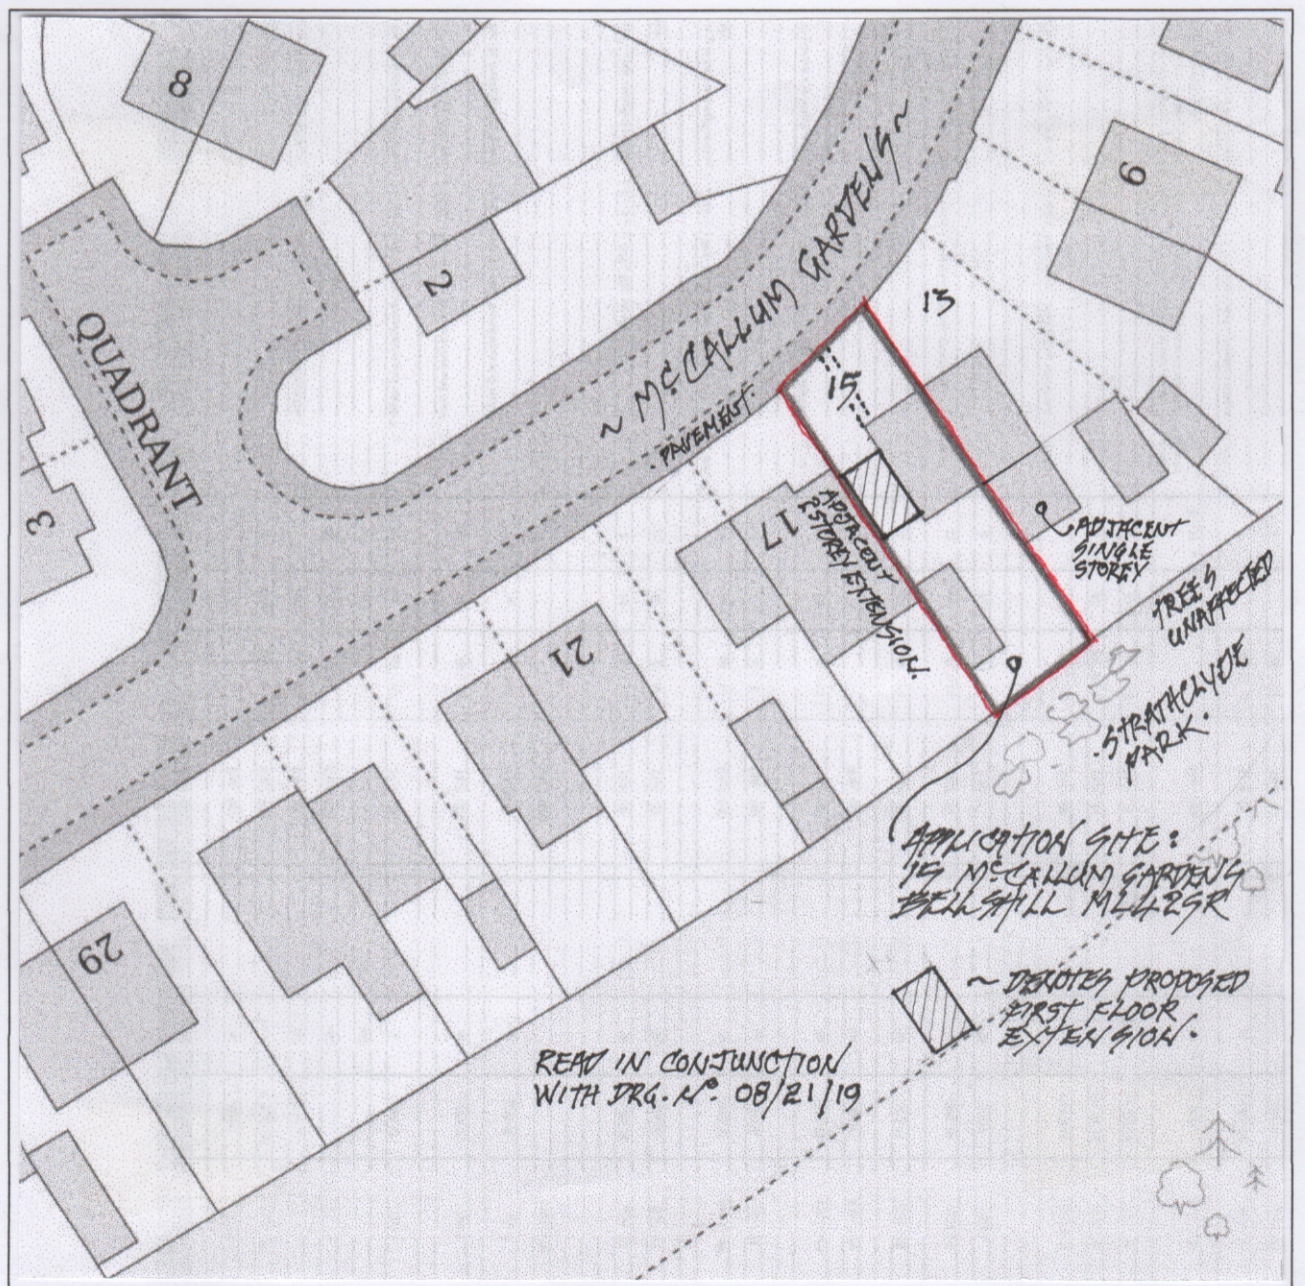

~ LOCATION PLAN ~ 1 : 1250 ~

~ BLOCK PLAN ~ 1 : 500 ~

REV A ~ NOTES ADDED - 25.02.2022.

<p>ARCHITECT</p> <p>IXII</p> <p>0740 ~ 100 ~ 2052</p>	<p>Project: 15 McCALLUM GARDENS ~ BELLSHILL</p> <p>Title: LOCATION + BLOCK PLAN</p>	Date	Scale	Drg. No.	
		August 2021	1 : 500 1 : 1250	08	21