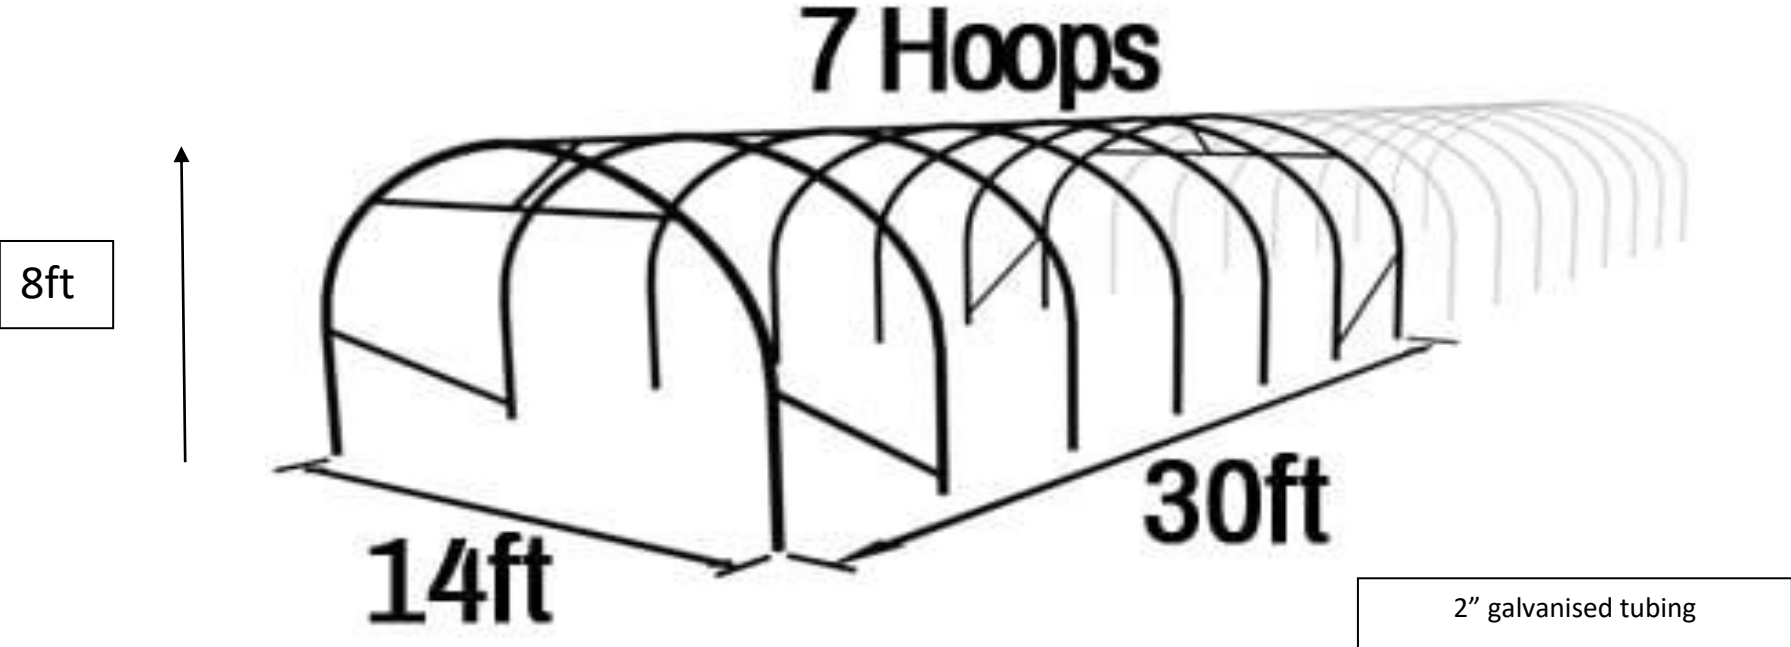

Polytunnel 30 x 14 x 8ft

1:50 scale