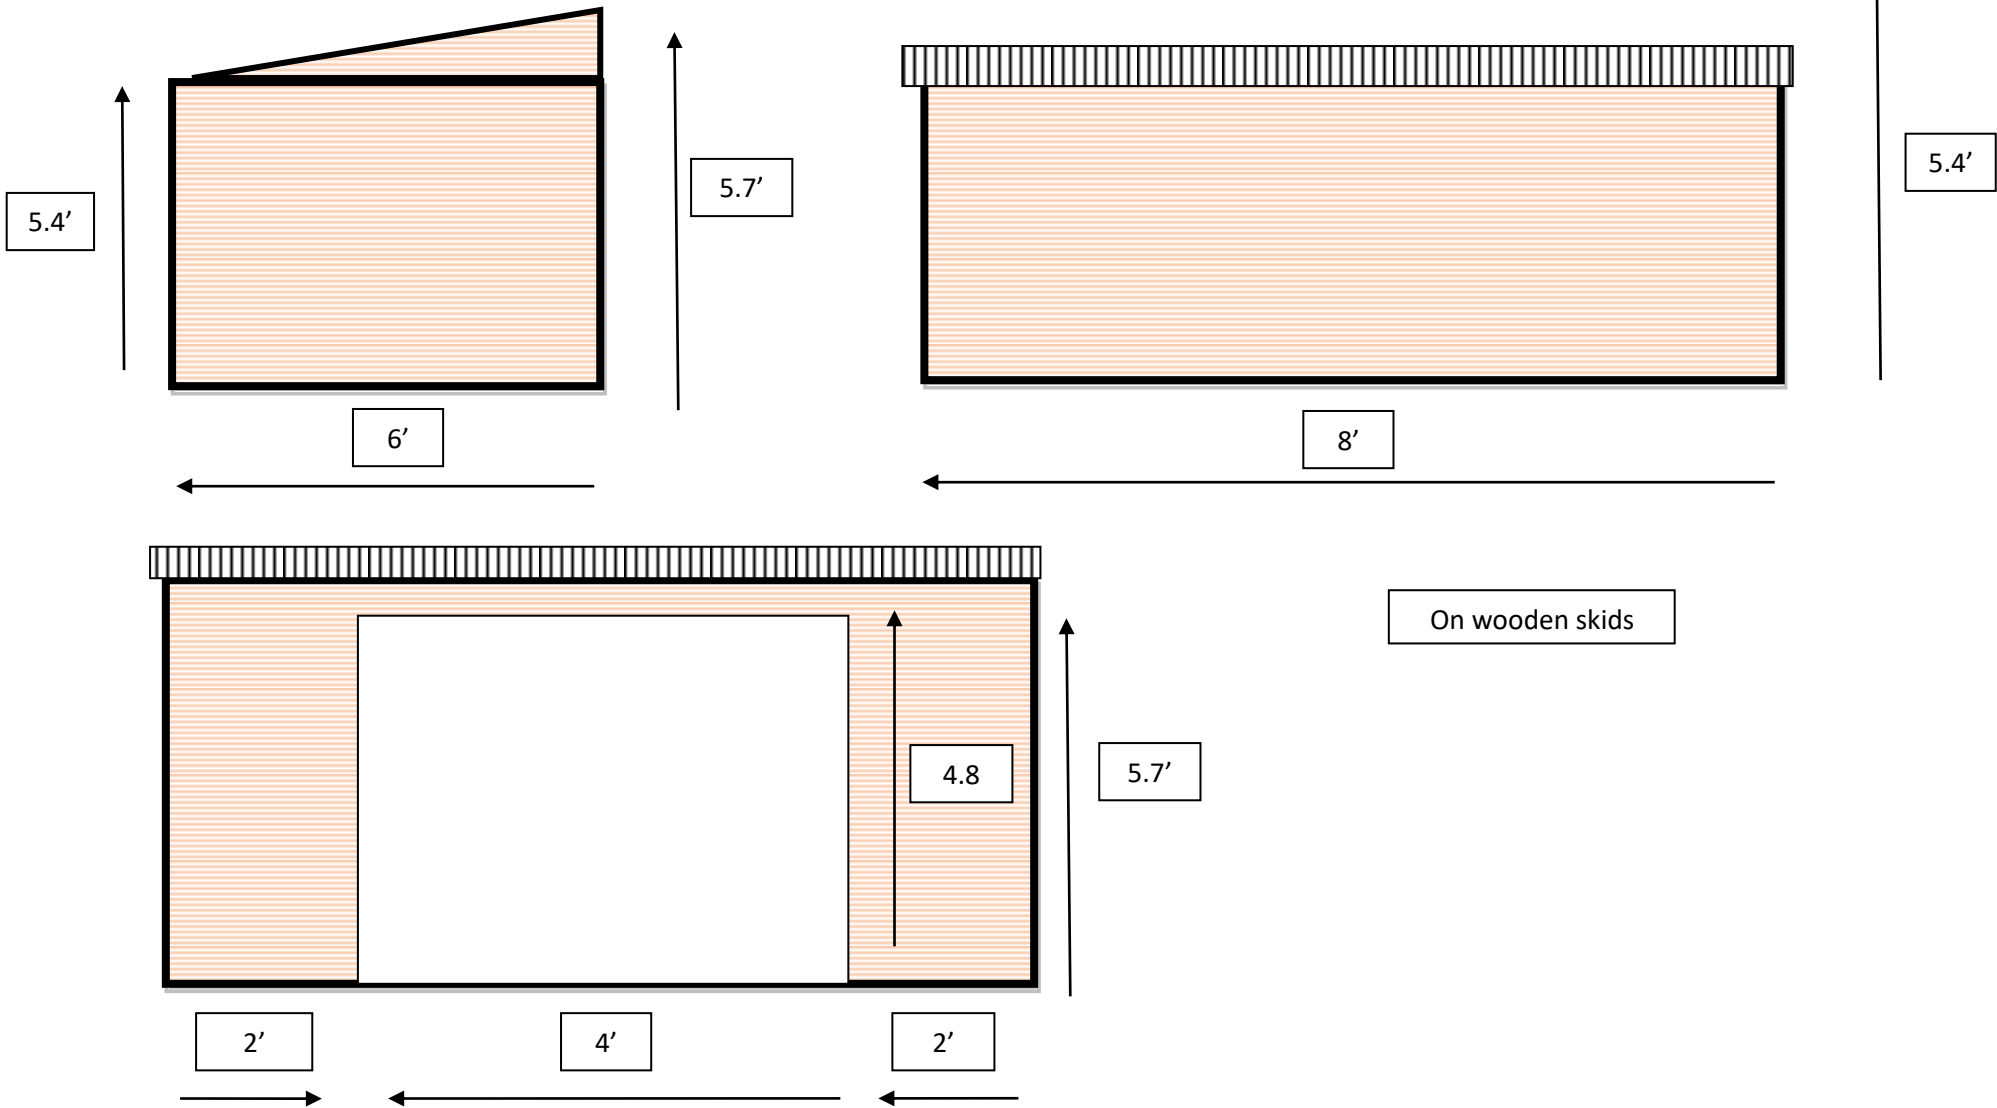

Mini Field Shelter 8 x 6ft

1:40 scale