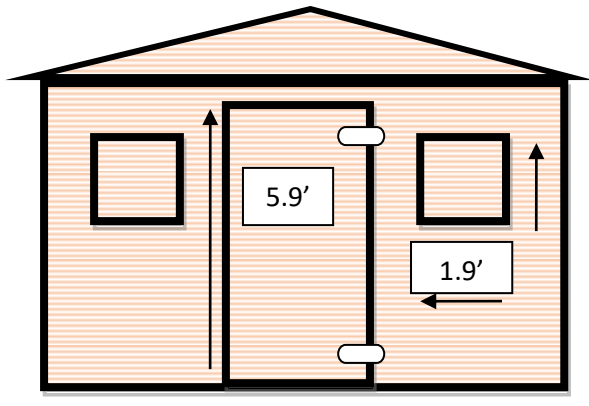

# Beekeeper's Shed

7.8'

2.10'

2.4'

2.10'

7.8'

7'

1'

7.8'

8'

1:40 scale