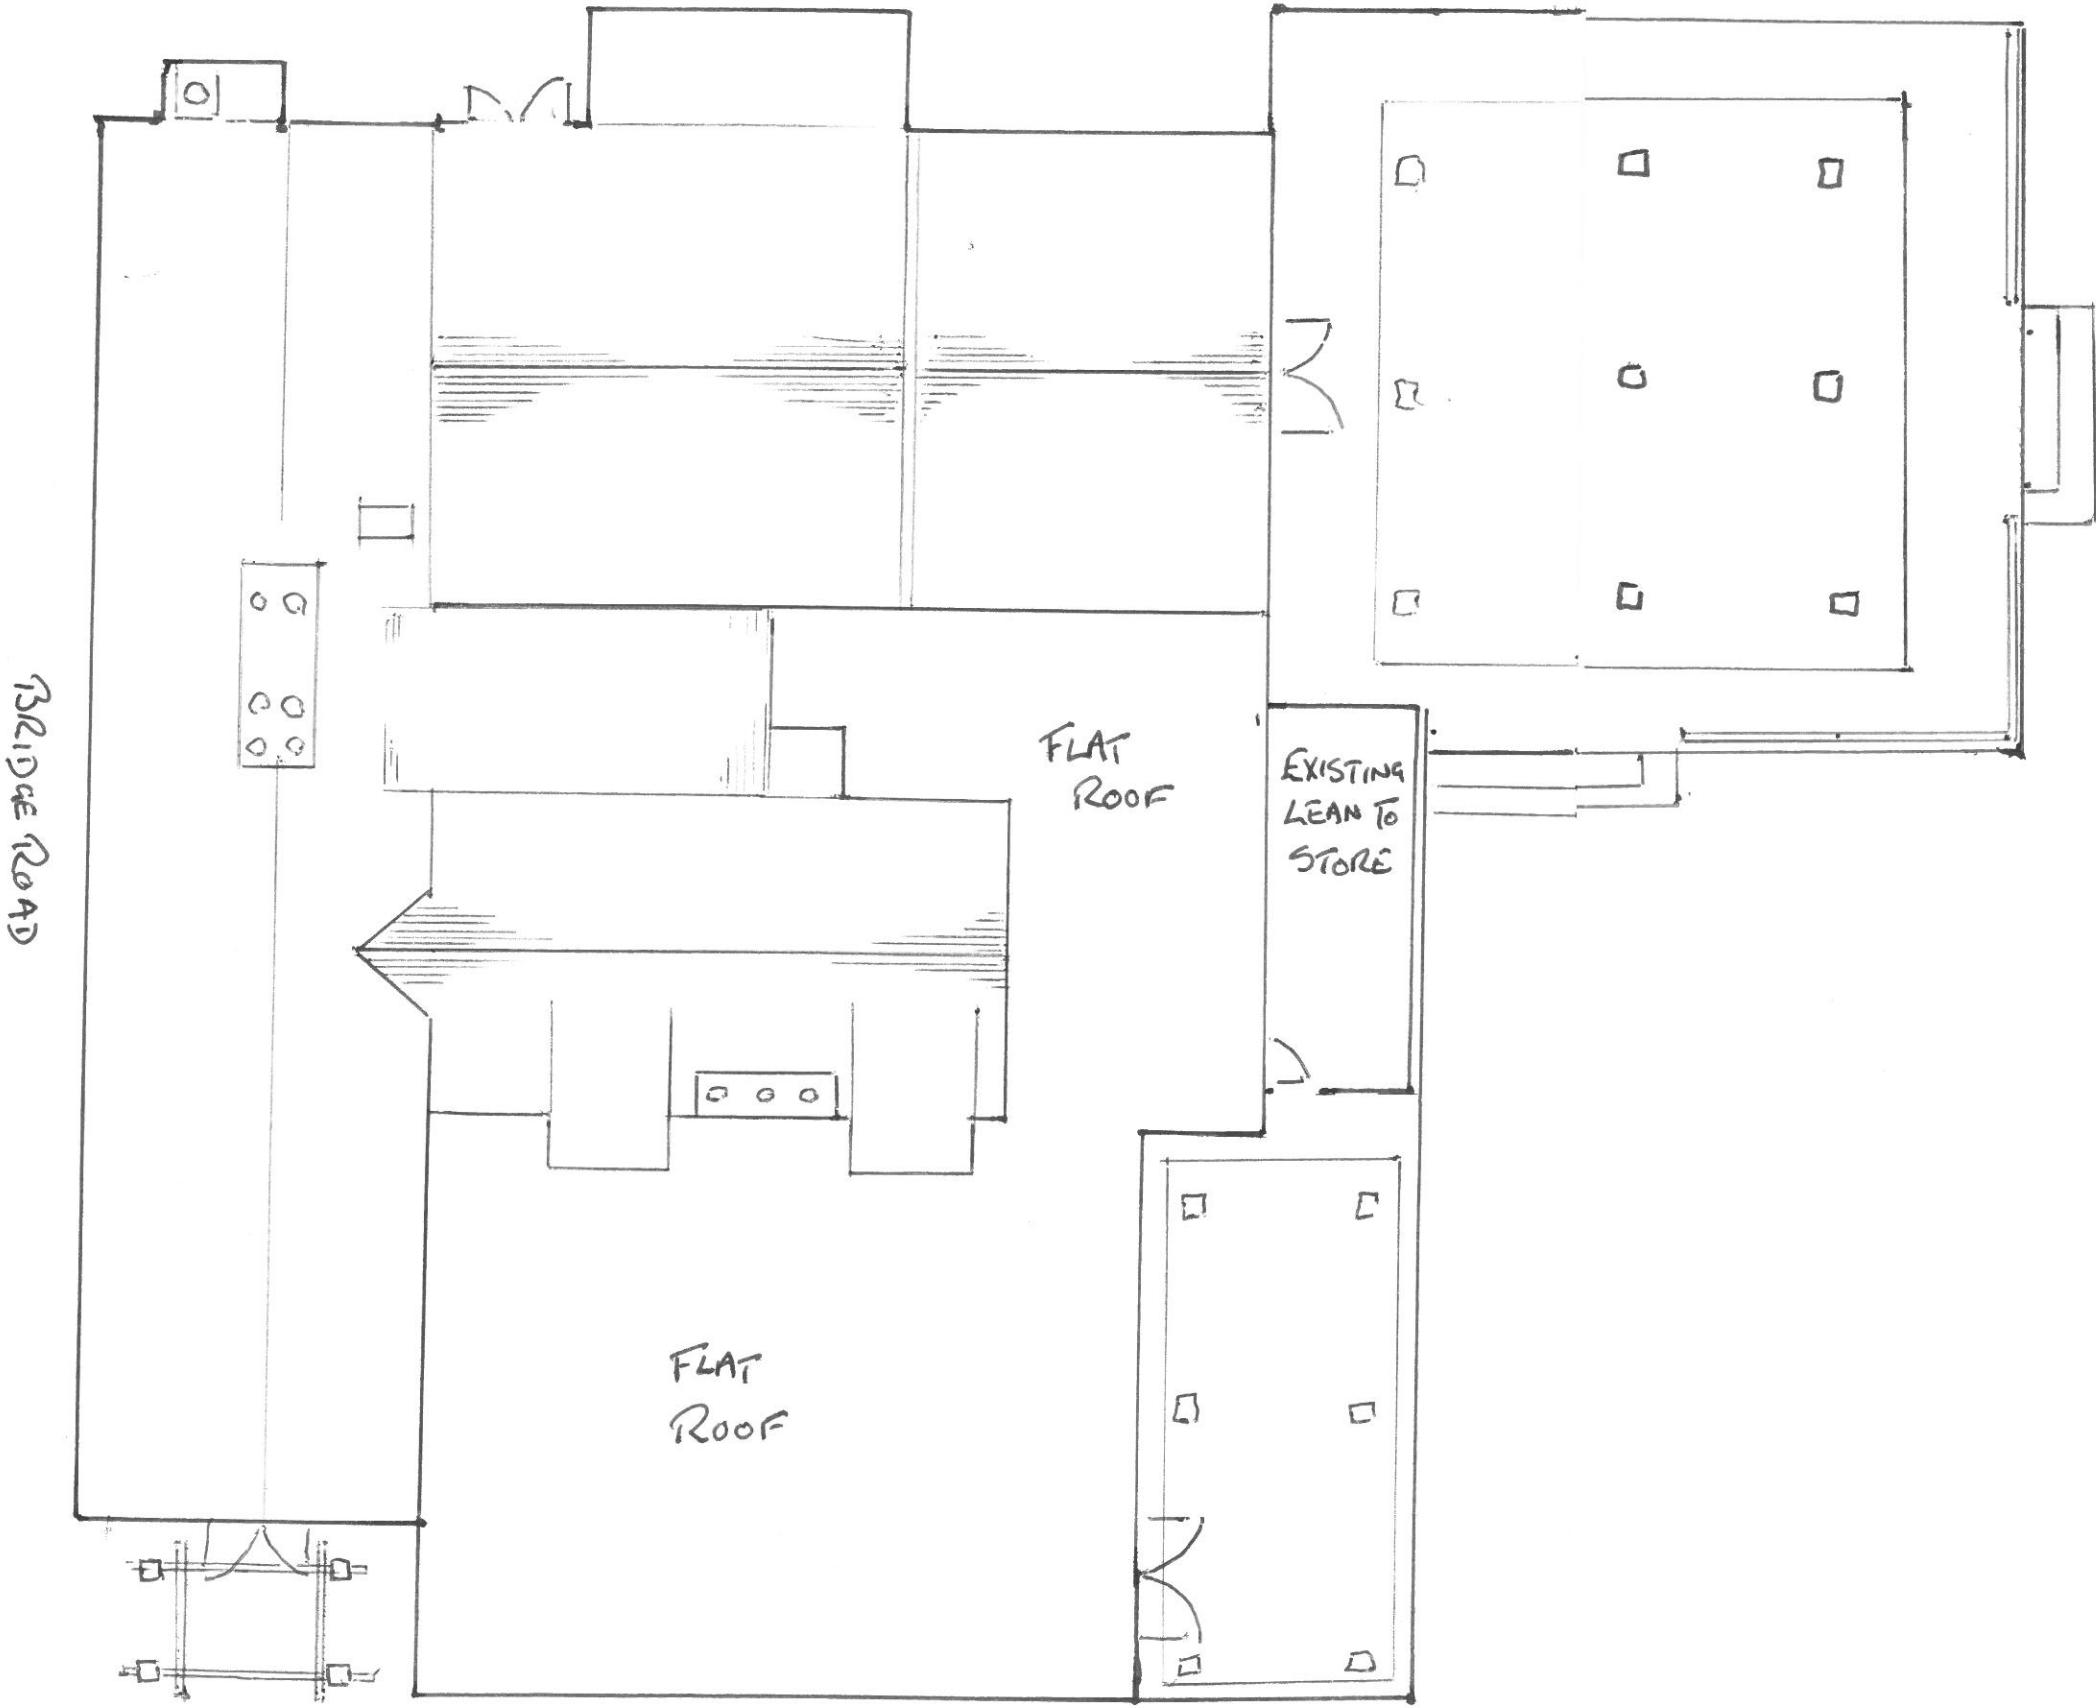

TREGENA COTTAGE

PHAN
SCALE: 1:100