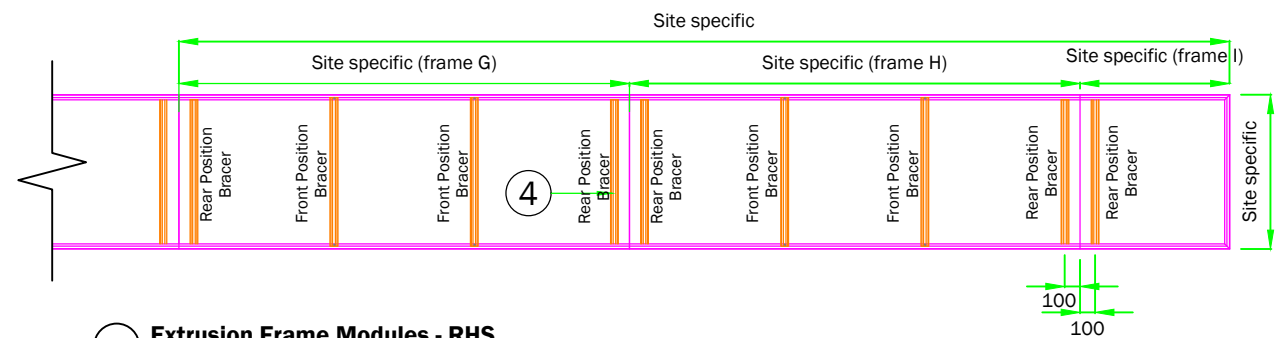

Fascia Elevation - LHS
scale 1:50

Fascia Elevation - RHS
scale 1:50

A Section A-A
scale 1:2

B Section B-B
scale 1:2

Extrusion Frame Modules - LHS
scale 1:50

Extrusion Frame Modules - RHS
scale 1:50

LED Layout & Light Tray
scale 1:20

Back Frames
scale 1:50