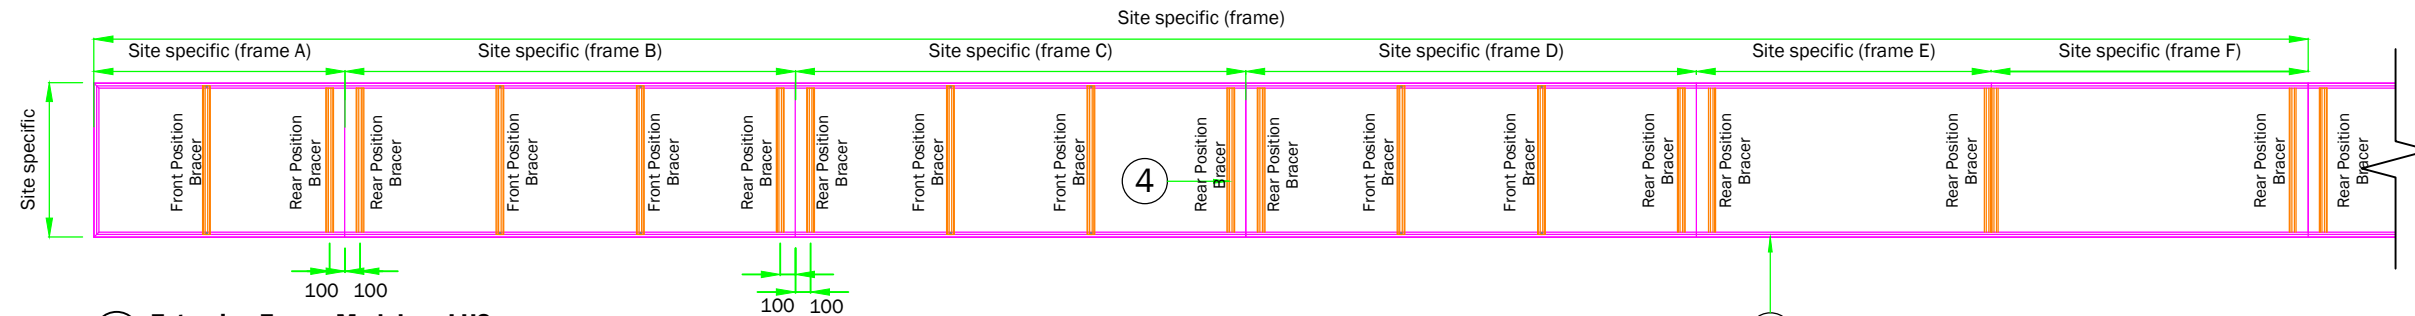

Fascia Elevation - LHS
scale 1:50

Fascia Elevation - RHS
scale 1:50

A Section A-A
scale 1:2

B Section B-B
scale 1:2

Extrusion Frame Modules - LHS
scale 1:50

Extrusion Frame Modules - RHS
scale 1:50

LED Layout & Light Tray
scale 1:20

Back Frames
scale 1:50