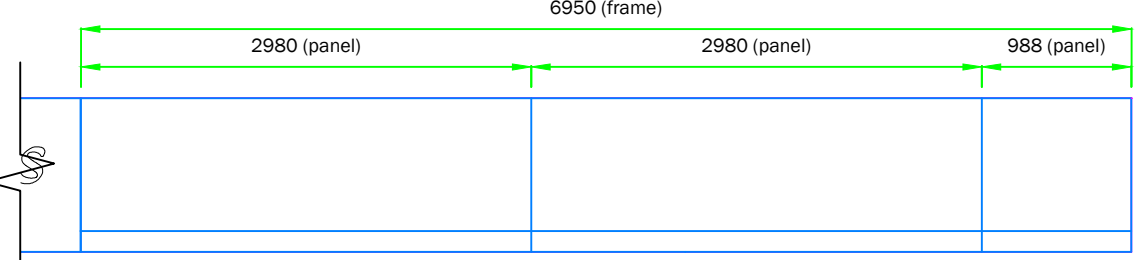

Fascia Elevation - LHS
scale 1:50

Fascia Elevation - RHS
scale 1:50

A Section A-A
scale 1:2

B Section B-B
scale 1:2

Extrusion Frame Modules - LHS
scale 1:50

Extrusion Frame Modules - RHS
scale 1:50

LED Layout & Light Tray
scale 1:20

Back Frames
scale 1:50