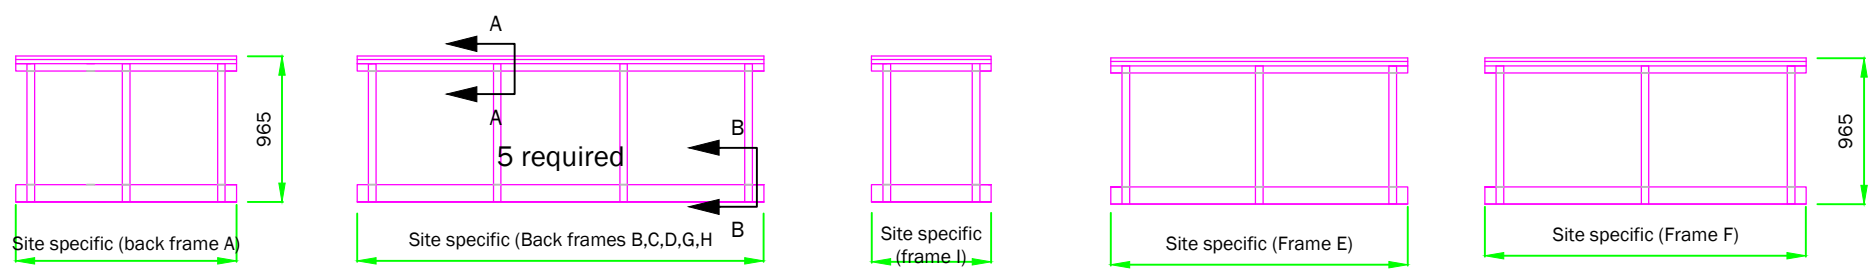

Fascia Elevation - LHS
scale 1:50

Fascia Elevation - RHS
scale 1:50

A Section A-A
scale 1:2

B Section B-B
scale 1:2

Extrusion Frame Modules - LHS
scale 1:50

Extrusion Frame Modules - RHS
scale 1:50

LED Layout & Light Tray
scale 1:20

Back Frames
scale 1:50