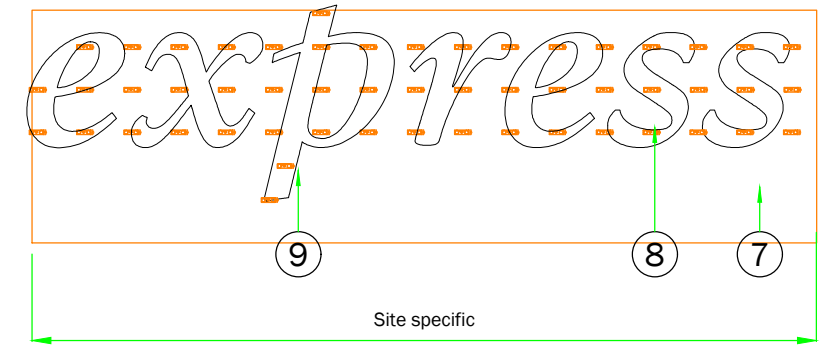

Fascia Elevation - LHS
scale 1:50

Fascia Elevation - RHS
scale 1:50

A Section A-A
scale 1:2

B Section B-B
scale 1:2

Extrusion Frame Modules - LHS
scale 1:50

Extrusion Frame Modules - RHS
scale 1:50

LED Layout & Light Tray
scale 1:20

Back Frames
scale 1:50