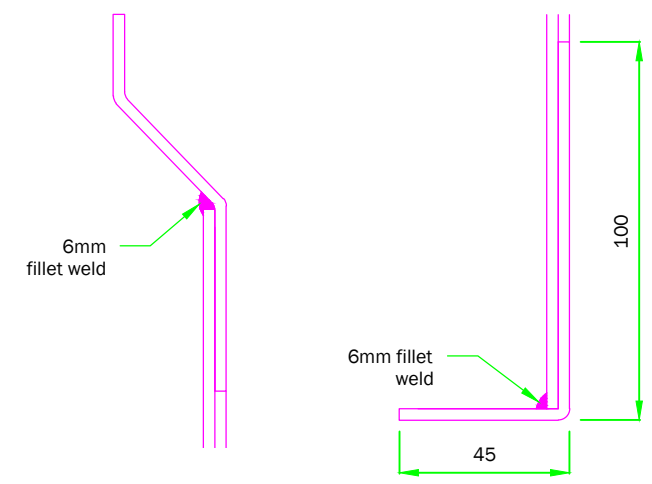

Fascia Elevation - LHS
scale 1:50

Fascia Elevation - RHS
scale 1:50

A Section A-A
scale 1:2

B Section B-B
scale 1:2

Extrusion Frame Modules - LHS
scale 1:50

Extrusion Frame Modules - RHS
scale 1:50

LED Layout & Light Tray
scale 1:20

Back Frames
scale 1:50