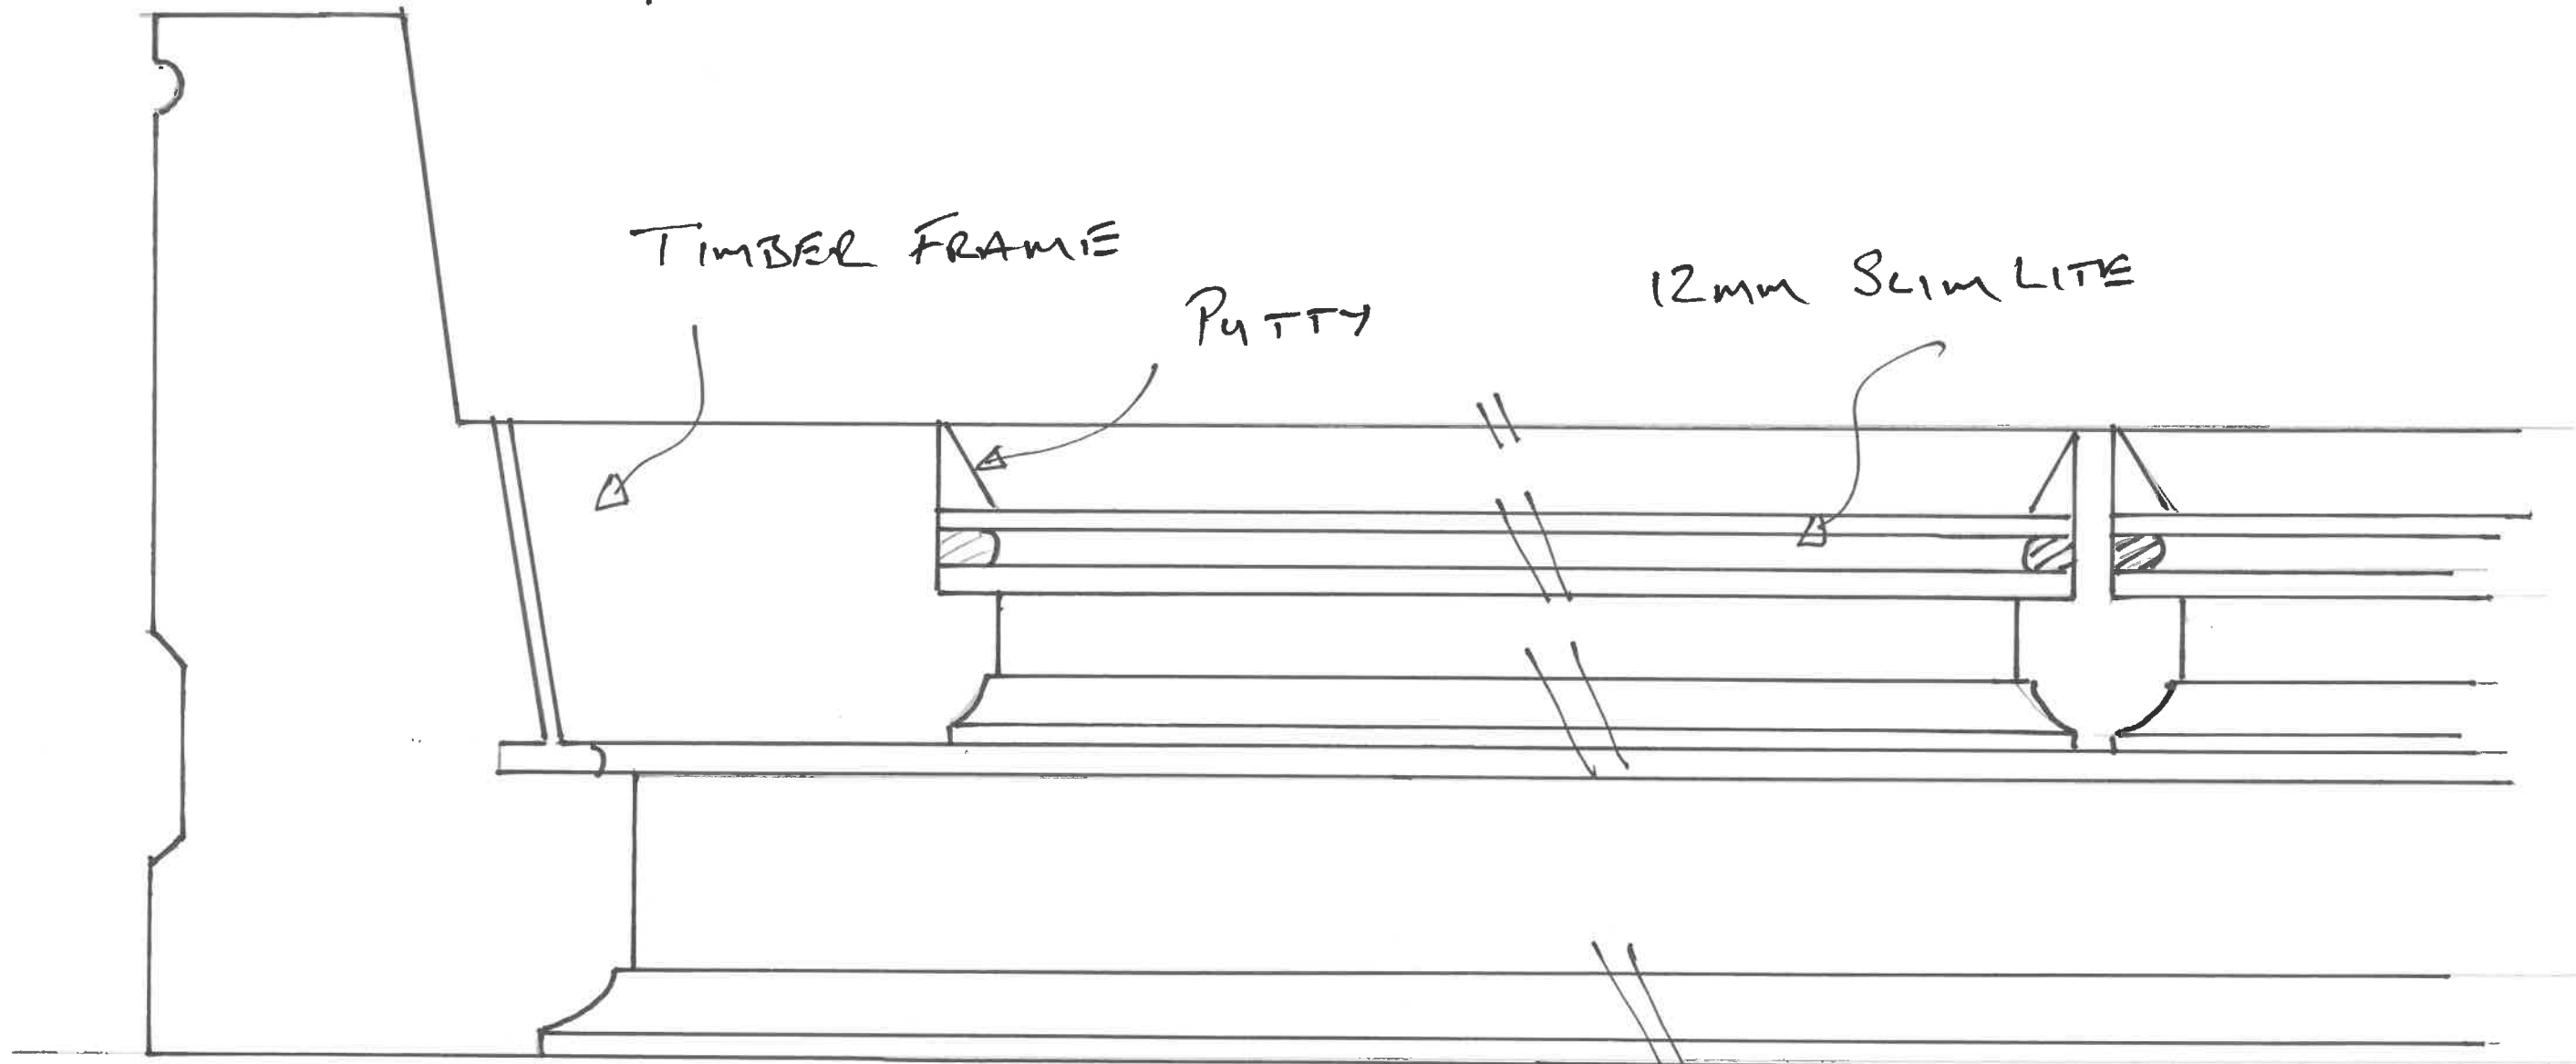

1:1

TIMBER FRAME

PuTTY

12mm SCIM LITE

SECTION A-A