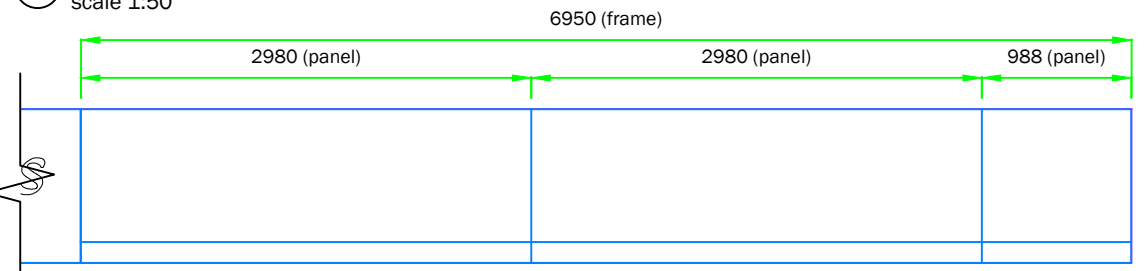

Fascia Elevation - LHS
scale 1:50

Fascia Elevation - RHS
scale 1:50

A Section A-A
scale 1:2

B Section B-B
scale 1:2

Extrusion Frame Modules - LHS
scale 1:50

Extrusion Frame Modules - RHS
scale 1:50

LED Layout & Light Tray
scale 1:20

Back Frames
scale 1:50