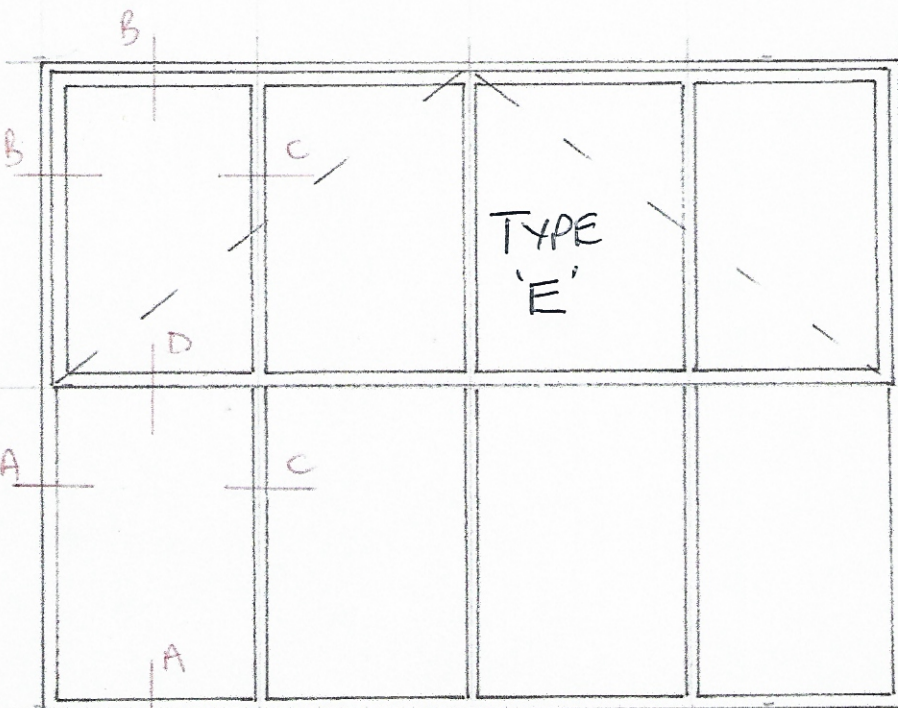

FIXED METAL WINDOW

SCALE 1:10

W14 SIZE (A H) 910_{mm} x W) 1515_{mm}

TOP HUNG
METAL CASEMENT
WINDOW

W5 SIZE (A H) 930 x W) 1140 mm
W13 SIZE (A H) 768 x W) 1060 mm
W12 SIZE (A H) 908 x W) 1510 mm