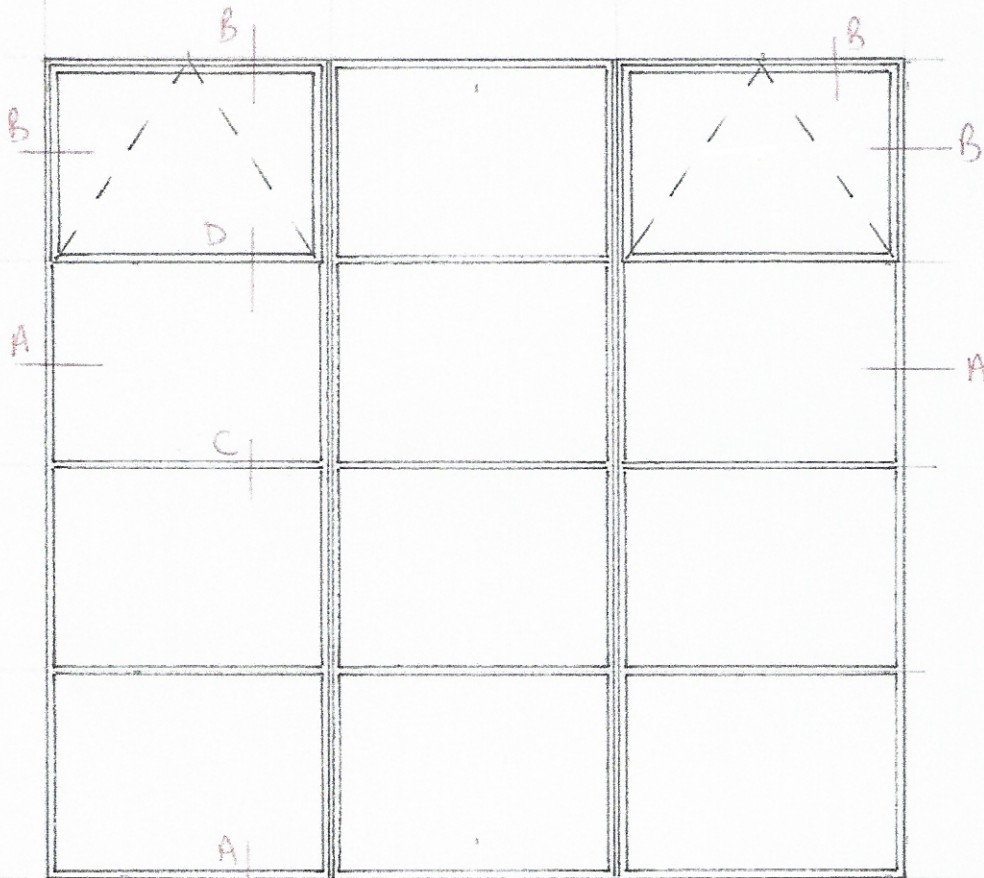

GLAZED TRIPLE METAL SCREEN.

SCALE 1:20

TYPE 'G'

WINDOW NO

ED 8 SIZE (H) 2225_{mm} x (W) 2320_{mm}