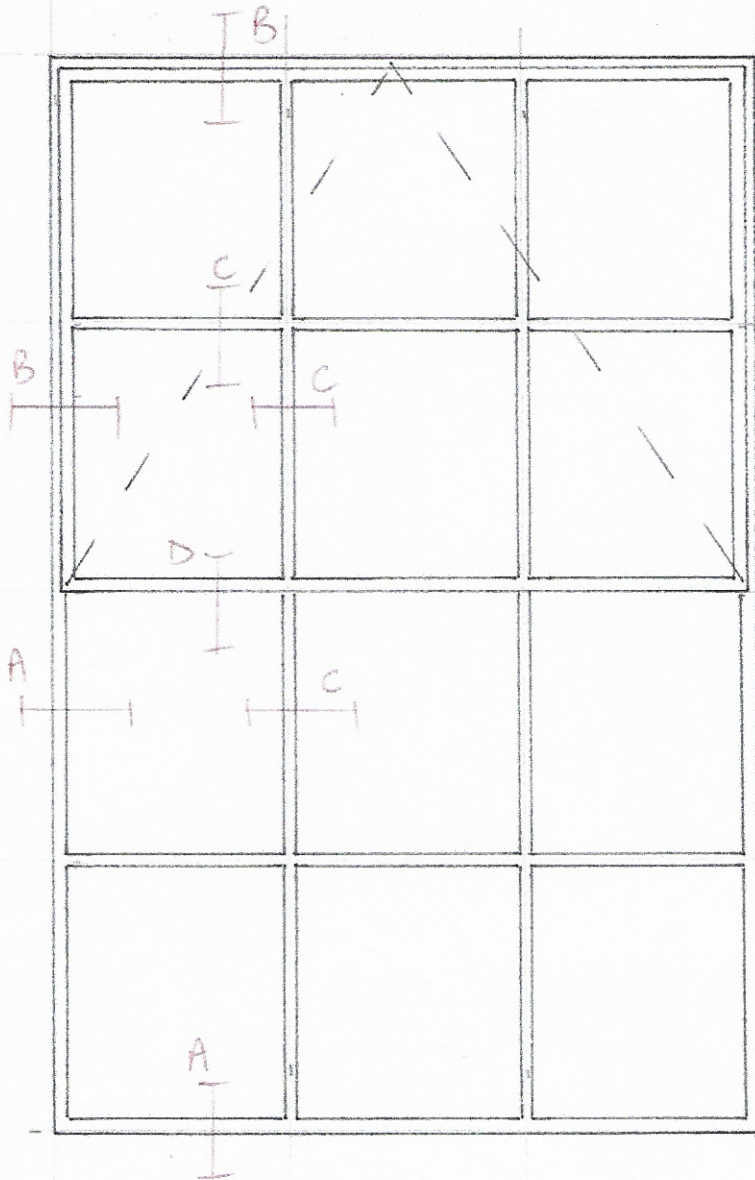

SCALE 1:10

TYPE 'F'

TOP HUNG
METAL CASEMENT
WINDOW DETAILS

WID & WII SIZE O/A H) 1530 x W) 1060_{mm}