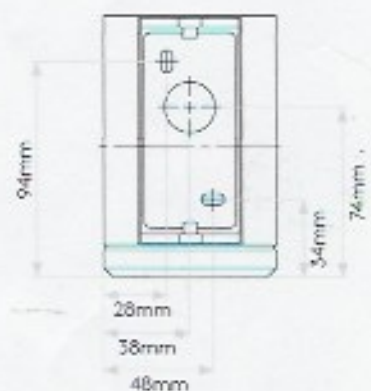

Please note that some dimensions may vary slightly due to manufacturing tolerances, this includes cable entry and fixing holes.

Veuillez noter que certaines dimensions peuvent varier légèrement en raison des tolérances de fabrication, y compris l'entrée de câble et les trous de fixation.

Bitte beachten Sie, dass die Maße Fertigungstoleranzen unterliegen und daher in geringem Umfang von der angegebenen Größe abweichen können. Dies gilt auch für Kabelöffnungen und Befestigungslöcher.

Si prega notare che possono essere piccole variazioni in alcune dimensioni dovute alle tolleranze di produzione, queste includono l'ingresso del cavo e i fori di fissaggio.