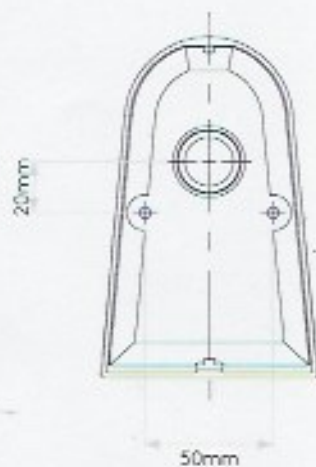

Please note that some dimensions may vary slightly due to manufacturing tolerances, this includes cable entry and fixing holes

Veuillez noter que certaines dimensions peuvent varier légèrement en raison des tolérances de fabrication, y compris l'entrée de câble et les trous de fixation.

Bitte beachten Sie, dass die Maße Fertigungstoleranzen unterliegen und daher in geringem Umfang von der angegebenen Größe abweichen können. Dies gilt auch für Kabeleingänge und Befestigungslöcher.

Si prego notare che possono esserci piccole variazioni in alcune dimensioni dovute alle tolleranze di produzione, queste includono l'ingresso del cavo e i fori di fissaggio.