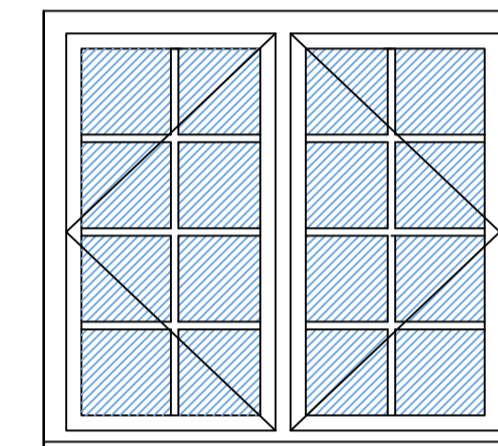

W1
1245 x 960
Window to incorporate slimline double glazing.

W2
1660 x 1220

W3
1245 x 1220

W4
1245 x 1220
Window to incorporate slimline double glazing.

W7
1250 x 1220

W8
1245 x 1220

W9
3010 x 1215

W10
1250 x 1220

W11
1245 x 960

W12
665 x 965

W13
435 x 600

W14
1250 x 1050

W15
1245 x 1220

W16
1245 x 1220

W17
1245 x 1590

W18
1250 x 1220

W19
1100 x 1050

W20
1100 x 1050

D3
1975 x 950

Drawing No:	C650-LBC-2-004
Scale:	1:20 @ A1
Drawn by:	JOR
Revision:	A
Date:	15.09.22