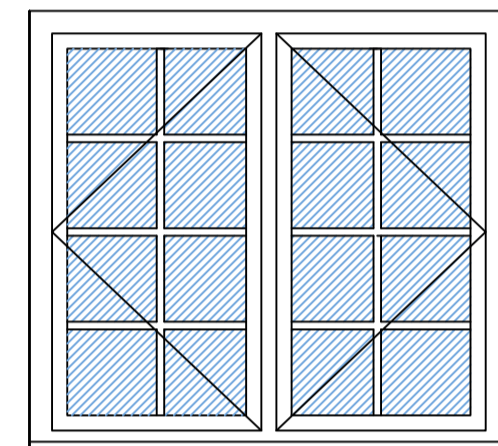

W1
1245 x 960
Window to incorporate slimline double glazing.

W2
1660 x 1220

W3
1245 x 1220

W4
1245 x 1220
Window to incorporate slimline double glazing.

W7
1250 x 1220

W8
1245 x 1220

W9
3010 x 1215

W10
1250 x 1220

W11
1245 x 960

W12
665 x 965

W13
435 x 600

W14
1250 x 1050

W15
1245 x 1220

W16
1245 x 1220

W17
1245 x 1590

W18
1250 x 1220

W19
1100 x 1050

W20
1100 x 1050

D3
1975 x 950

Drawing No:	C650-LBC-2-004
Scale:	1:20 @ A1
Drawn by:	JOR
Revision:	A
Date:	15.09.22