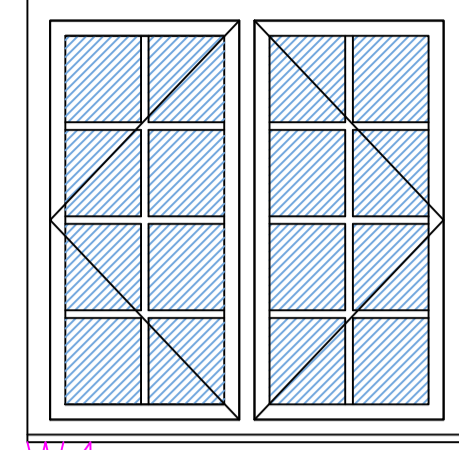

W1
1245 x 960
Window to incorporate slimline double glazing.

W2
1660 x 1220

W3
1245 x 1220

W4
1245 x 1220
Window to incorporate slimline double glazing.

W7
1250 x 1220

W8
1245 x 1220

W9
3010 x 1215

W10
1250 x 1220

W11
1245 x 960

W12
665 x 965

W13
435 x 600

W14
1250 x 1050

W15
1245 x 1220

W16
1245 x 1220

W17
1245 x 1590

W18
1250 x 1220

W19
1100 x 1050

W20
1100 x 1050

D3
1975 x 950

Drawing No:	C650-LBC-2-004
Scale:	1:20 @ A1
Drawn by:	JOR
Revision:	A
Date:	15.09.22