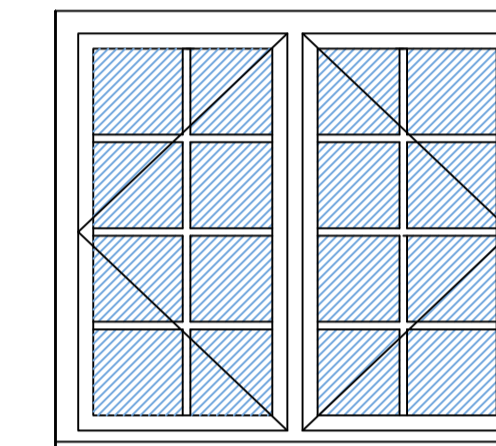

W1
1245 x 960
Window to incorporate slimline double glazing.

W2
1660 x 1220

W3
1245 x 1220

W4
1245 x 1220
Window to incorporate slimline double glazing.

W7
1250 x 1220

W8
1245 x 1220

W9
3010 x 1215

W10
1250 x 1220

W11
1245 x 960

W12
665 x 965

W13
435 x 600

W14
1250 x 1050

W15
1245 x 1220

W16
1245 x 1220

W17
1245 x 1590

W18
1250 x 1220

W19
1100 x 1050

W20
1100 x 1050

D3
1975 x 950

Drawing No:	C650-LBC-2-004
Scale:	1:20 @ A1
Drawn by:	JOR
Revision:	A
Date:	15.09.22