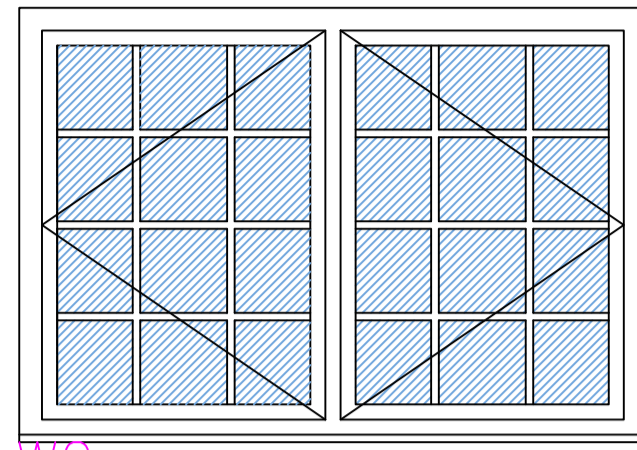

W1
1245 x 960
Window to incorporate slimline double glazing.

W2
1660 x 1220

W3
1245 x 1220

W4
1245 x 1220
Window to incorporate slimline double glazing.

W7
1250 x 1220

W8
1245 x 1220

W9
3010 x 1215

W10
1250 x 1220

W11
1245 x 960

W12
665 x 965

W13
435 x 600

W14
1250 x 1050

W15
1245 x 1220

W16
1245 x 1220

W17
1245 x 1590

W18
1250 x 1220

W19
1100 x 1050

W20
1100 x 1050

D3
1975 x 950

Drawing No:	C650-LBC-2-004
Scale:	1:20 @ A1
Drawn by:	JOR
Revision:	A
Date:	15.09.22