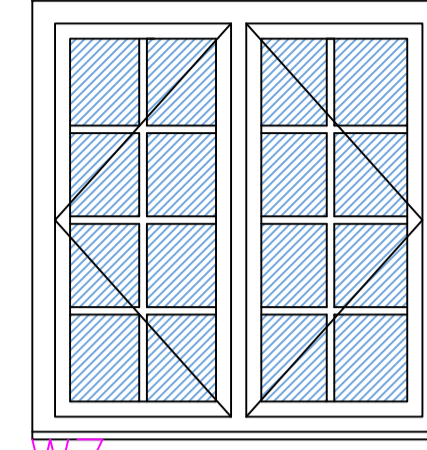

W1
1245 x 960
Window to incorporate slimline double glazing.

W2
1660 x 1220

W3
1245 x 1220

W4
1245 x 1220
Window to incorporate slimline double glazing.

W7
1250 x 1220

W8
1245 x 1220

W9
3010 x 1215

W10
1250 x 1220

W11
1245 x 960

W12
665 x 965

W13
435 x 600

W14
1250 x 1050

W15
1245 x 1220

W16
1245 x 1220

W17
1245 x 1590

W18
1250 x 1220

W19
1100 x 1050

W20
1100 x 1050

D3
1975 x 950

Drawing No:	C650-LBC-2-004
Scale:	1:20 @ A1
Drawn by:	JOR
Revision:	A
Date:	15.09.22