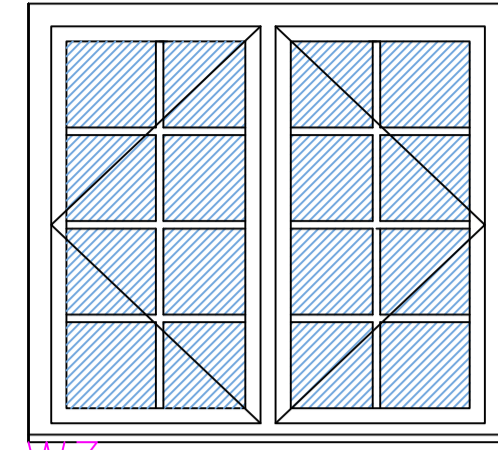

W1
1245 x 960
Window to incorporate slimline double glazing.

W2
1660 x 1220

W3
1245 x 1220

W4
1245 x 1220
Window to incorporate slimline double glazing.

W7
1250 x 1220

W8
1245 x 1220

W9
3010 x 1215

W10
1250 x 1220

W11
1245 x 960

W12
665 x 965

W13
435 x 600

W14
1250 x 1050

W15
1245 x 1220

W16
1245 x 1220

W17
1245 x 1590

W18
1250 x 1220

W19
1100 x 1050

W20
1100 x 1050

D3
1975 x 950

Drawing No:	C650-LBC-2-004
Scale:	1:20 @ A1
Drawn by:	JOR
Revision:	A
Date:	15.09.22