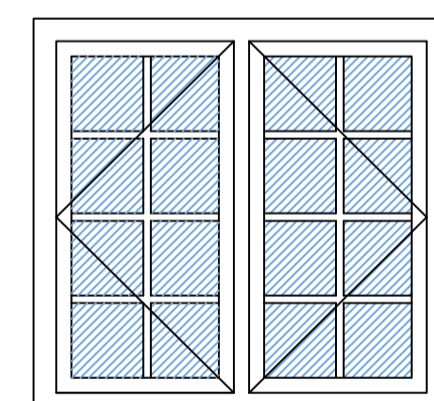

W1
1245 x 960
Window to incorporate slimline double glazing.

W2
1660 x 1220

W3
1245 x 1220

W4
1245 x 1220
Window to incorporate slimline double glazing.

W7
1250 x 1220

W8
1245 x 1220

W9
3010 x 1215

W10
1250 x 1220

W11
1245 x 960

W12
665 x 965

W13
435 x 600

W14
1250 x 1050

W15
1245 x 1220

W16
1245 x 1220

W17
1245 x 1590

W18
1250 x 1220

W19
1100 x 1050

W20
1100 x 1050

D3
1975 x 950

Drawing No:	C650-LBC-2-004
Scale:	1:20 @ A1
Drawn by:	JOR
Revision:	A
Date:	15.09.22