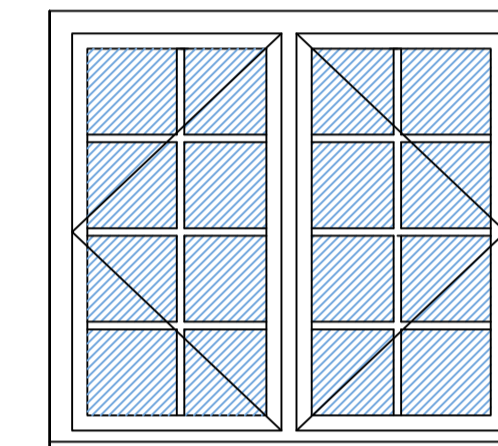

W1
1245 x 960
Window to incorporate slimline double glazing.

W2
1660 x 1220

W3
1245 x 1220

W4
1245 x 1220
Window to incorporate slimline double glazing.

W7
1250 x 1220

W8
1245 x 1220

W9
3010 x 1215

W10
1250 x 1220

W11
1245 x 960

W12
665 x 965

W13
435 x 600

W14
1250 x 1050

W15
1245 x 1220

W16
1245 x 1220

W17
1245 x 1590

W18
1250 x 1220

W19
1100 x 1050

W20
1100 x 1050

D3
1975 x 950

Drawing No:	C650-LBC-2-004
Scale:	1:20 @ A1
Drawn by:	JOR
Revision:	A
Date:	15.09.22