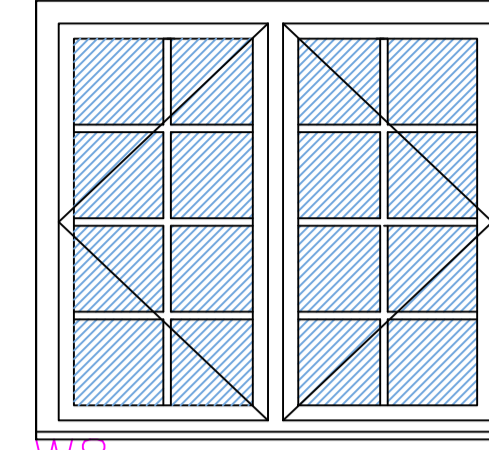

W1
1245 x 960
Window to incorporate slimline double glazing.

W2
1660 x 1220

W3
1245 x 1220

W4
1245 x 1220
Window to incorporate slimline double glazing.

W7
1250 x 1220

W8
1245 x 1220

W9
3010 x 1215

W10
1250 x 1220

W11
1245 x 960

W12
665 x 965

W13
435 x 600

W14
1250 x 1050

W15
1245 x 1220

W16
1245 x 1220

W17
1245 x 1590

W18
1250 x 1220

W19
1100 x 1050

W20
1100 x 1050

D3
1975 x 950

Drawing No:	C650-LBC-2-004
Scale:	1:20 @ A1
Drawn by:	JOR
Revision:	A
Date:	15.09.22