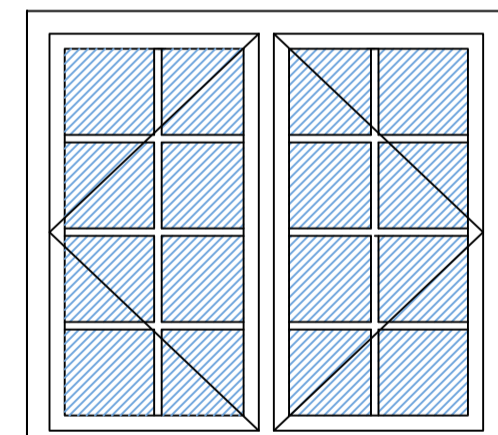

W1
1245 x 960
Window to incorporate slimline double glazing.

W2
1660 x 1220

W3
1245 x 1220

W4
1245 x 1220
Window to incorporate slimline double glazing.

W7
1250 x 1220

W8
1245 x 1220

W9
3010 x 1215

W10
1250 x 1220

W11
1245 x 960

W12
665 x 965

W13
435 x 600

W14
1250 x 1050

W15
1245 x 1220

W16
1245 x 1220

W17
1245 x 1590

W18
1250 x 1220

W19
1100 x 1050

W20
1100 x 1050

D3
1975 x 950

Drawing No:	C650-LBC-2-004
Scale:	1:20 @ A1
Drawn by:	JOR
Revision:	A
Date:	15.09.22