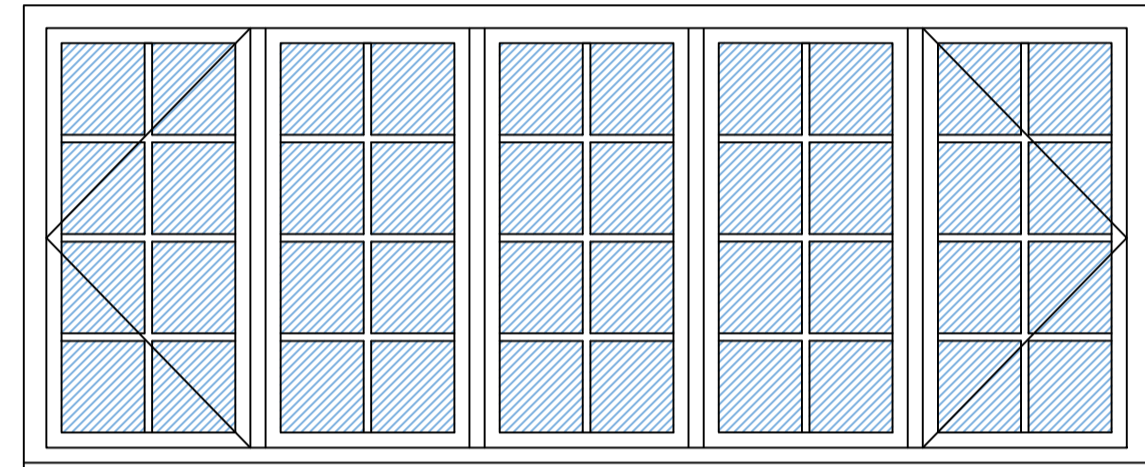

W1
1245 x 960
Window to incorporate slimline double glazing.

W2
1660 x 1220

W3
1245 x 1220

W4
1245 x 1220
Window to incorporate slimline double glazing.

W7
1250 x 1220

W8
1245 x 1220

W9
3010 x 1215

W10
1250 x 1220

W11
1245 x 960

W12
665 x 965

W13
435 x 600

W14
1250 x 1050

W15
1245 x 1220

W16
1245 x 1220

W17
1245 x 1590

W18
1250 x 1220

W19
1100 x 1050

W20
1100 x 1050

D3
1975 x 950

Drawing No:	C650-LBC-2-004
Scale:	1:20 @ A1
Drawn by:	JOR
Revision:	A
Date:	15.09.22