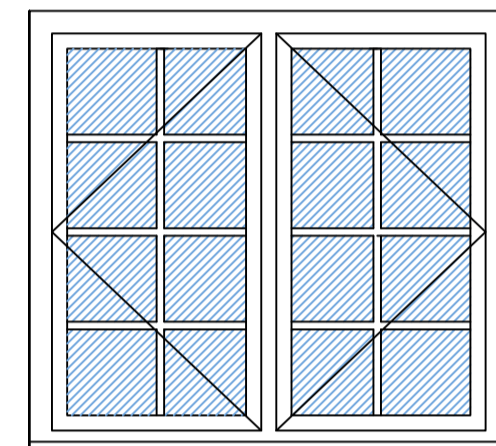

W1
1245 x 960
Window to incorporate slimline double glazing.

W2
1660 x 1220

W3
1245 x 1220

W4
1245 x 1220
Window to incorporate slimline double glazing.

W7
1250 x 1220

W8
1245 x 1220

W9
3010 x 1215

W10
1250 x 1220

W11
1245 x 960

W12
665 x 965

W13
435 x 600

W14
1250 x 1050

W15
1245 x 1220

W16
1245 x 1220

W17
1245 x 1590

W18
1250 x 1220

W19
1100 x 1050

W20
1100 x 1050

D3
1975 x 950

Drawing No:	C650-LBC-2-004
Scale:	1:20 @ A1
Drawn by:	JOR
Revision:	A
Date:	15.09.22