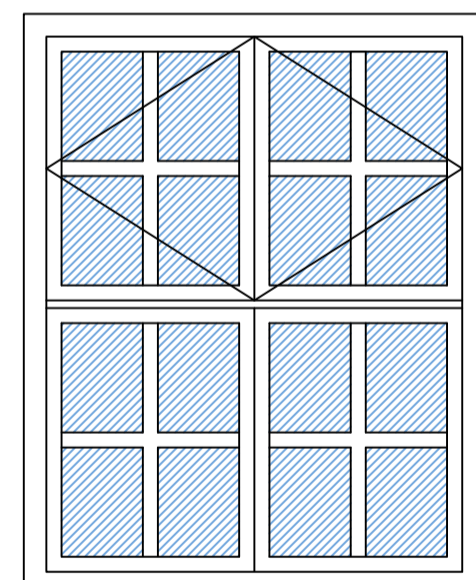

W1
1245 x 960
Window to incorporate slimline double glazing.

W2
1660 x 1220

W3
1245 x 1220

W4
1245 x 1220
Window to incorporate slimline double glazing.

W7
1250 x 1220

W8
1245 x 1220

W9
3010 x 1215

W10
1250 x 1220

W11
1245 x 960

W12
665 x 965

W13
435 x 600

W14
1250 x 1050

W15
1245 x 1220

W16
1245 x 1220

W17
1245 x 1590

W18
1250 x 1220

W19
1100 x 1050

W20
1100 x 1050

D3
1975 x 950

Drawing No:	C650-LBC-2-004
Scale:	1:20 @ A1
Drawn by:	JOR
Revision:	A
Date:	15.09.22