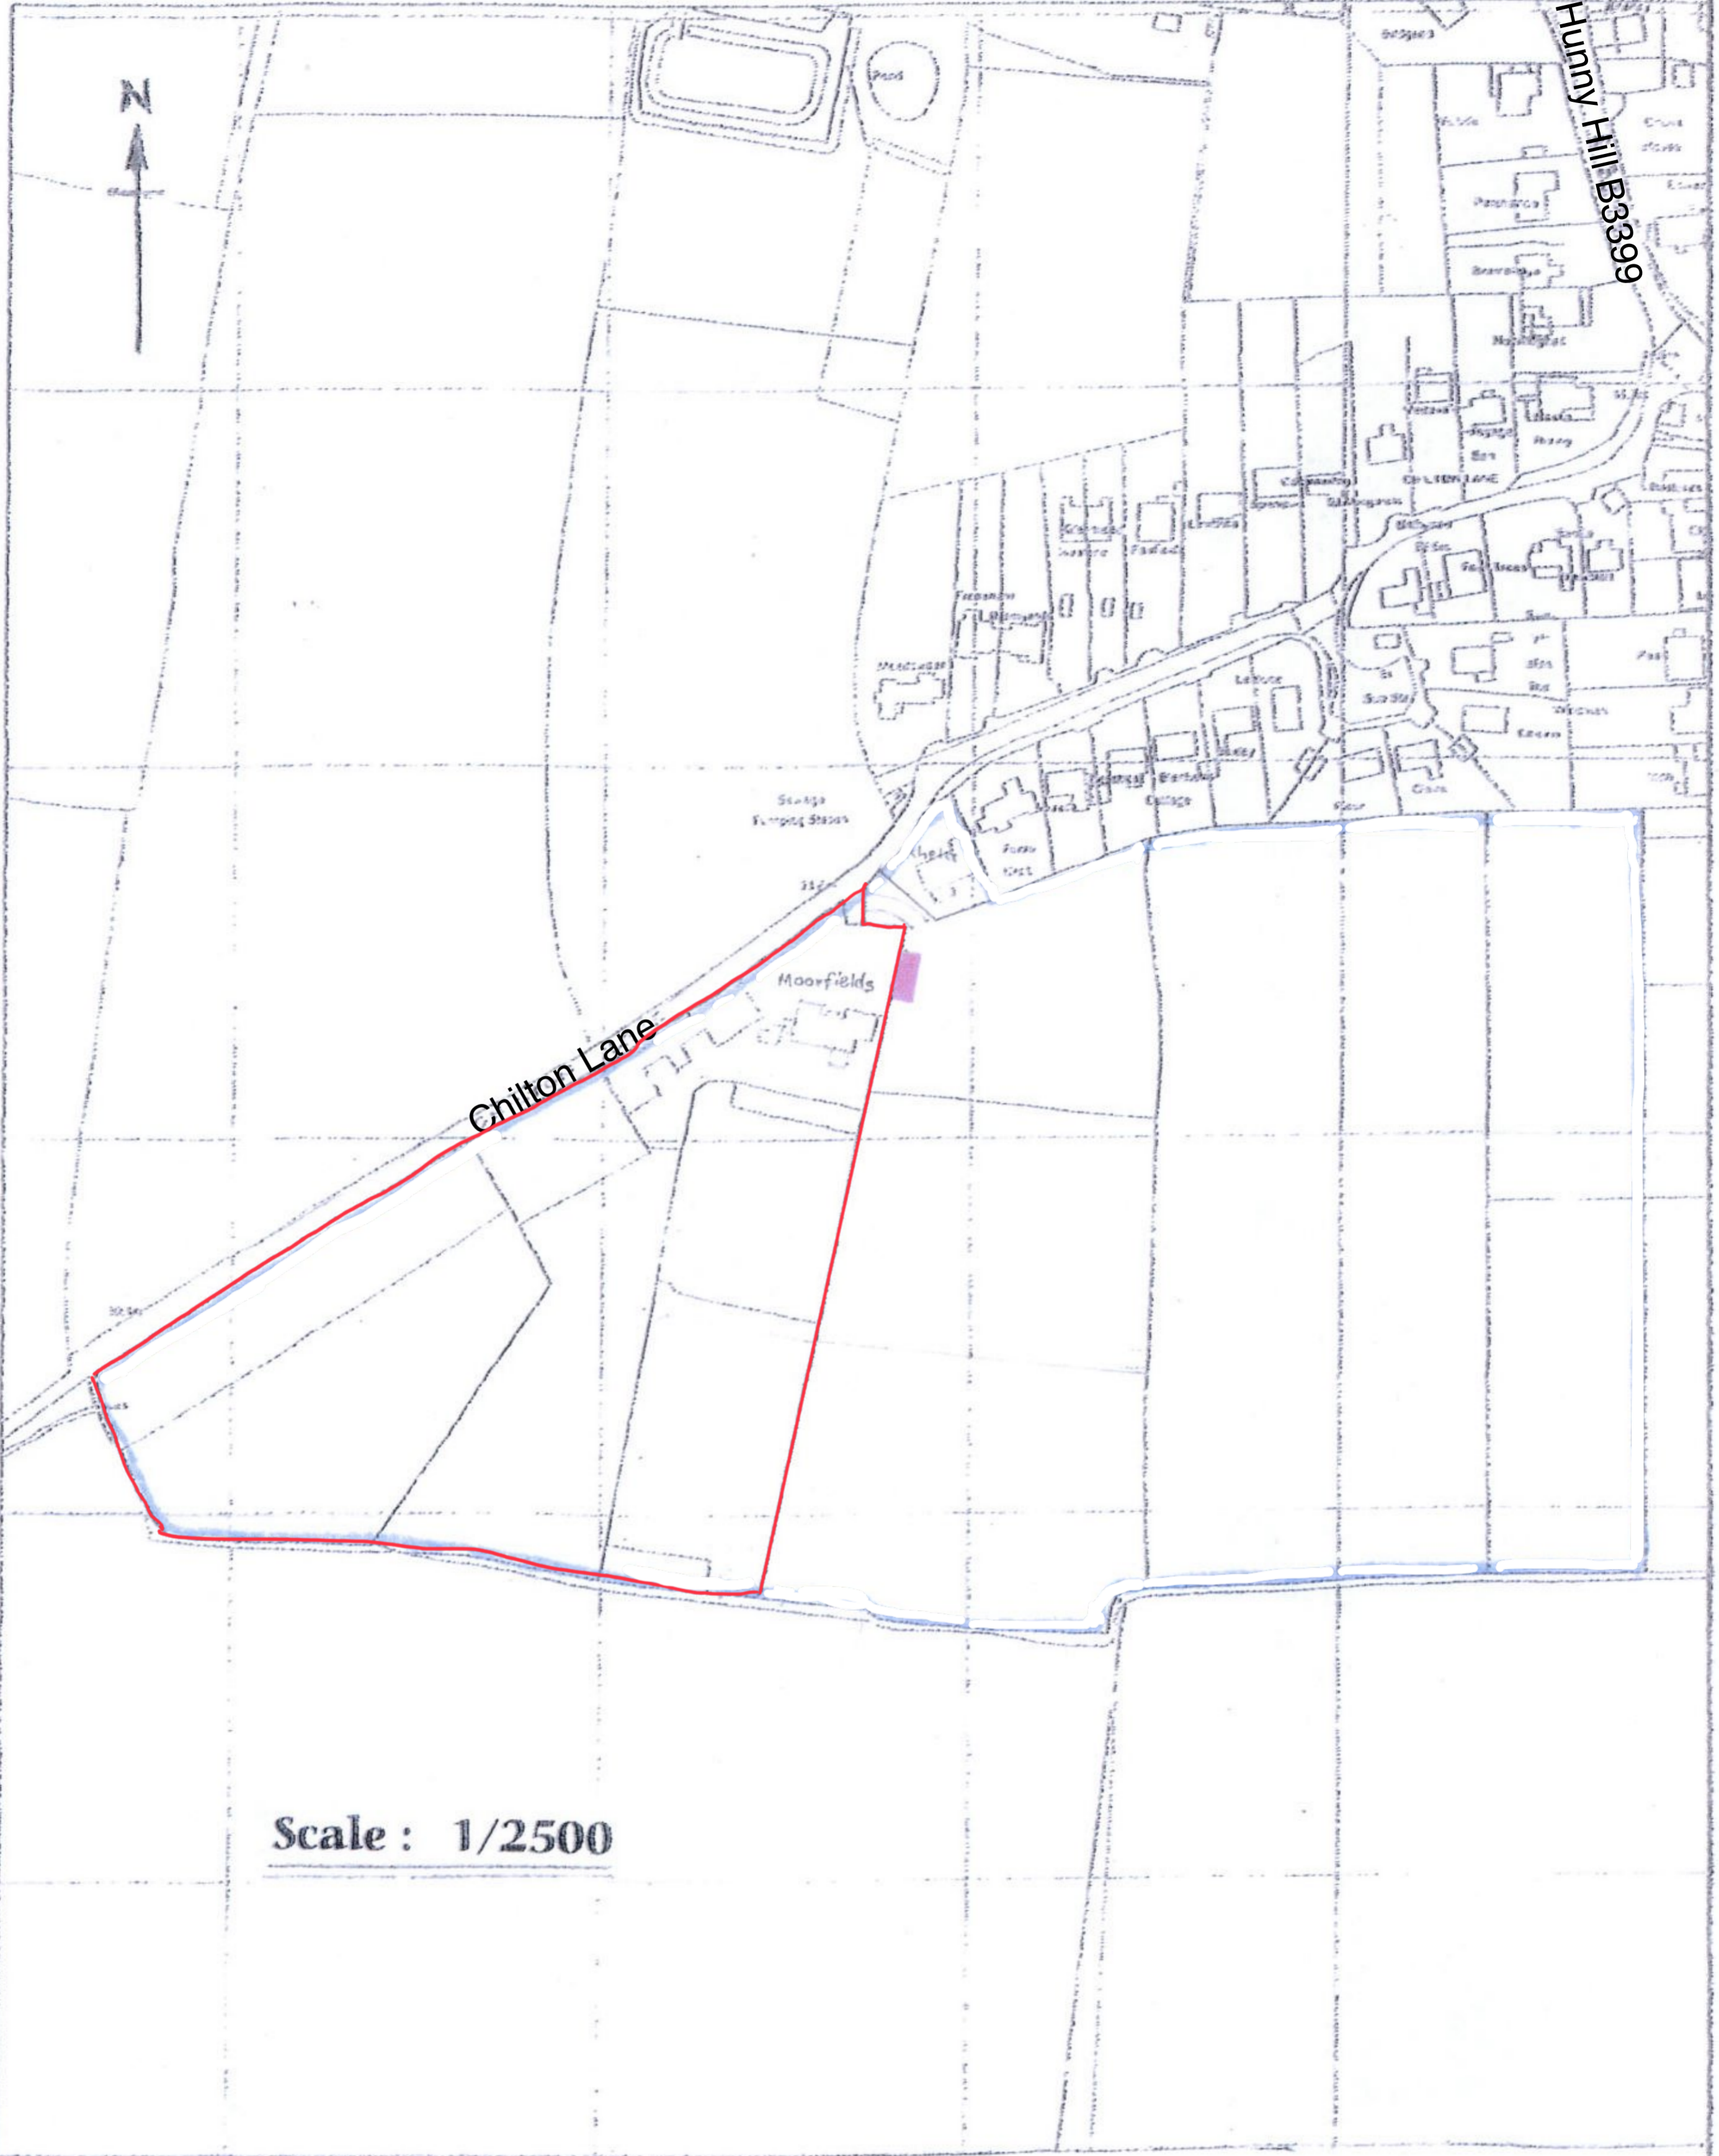

442000

HUNNY HILL B3399

83000

Scale : 1/2500

Moorfields, Chilton Lane, Brighstone, I.W. PO30 4DR