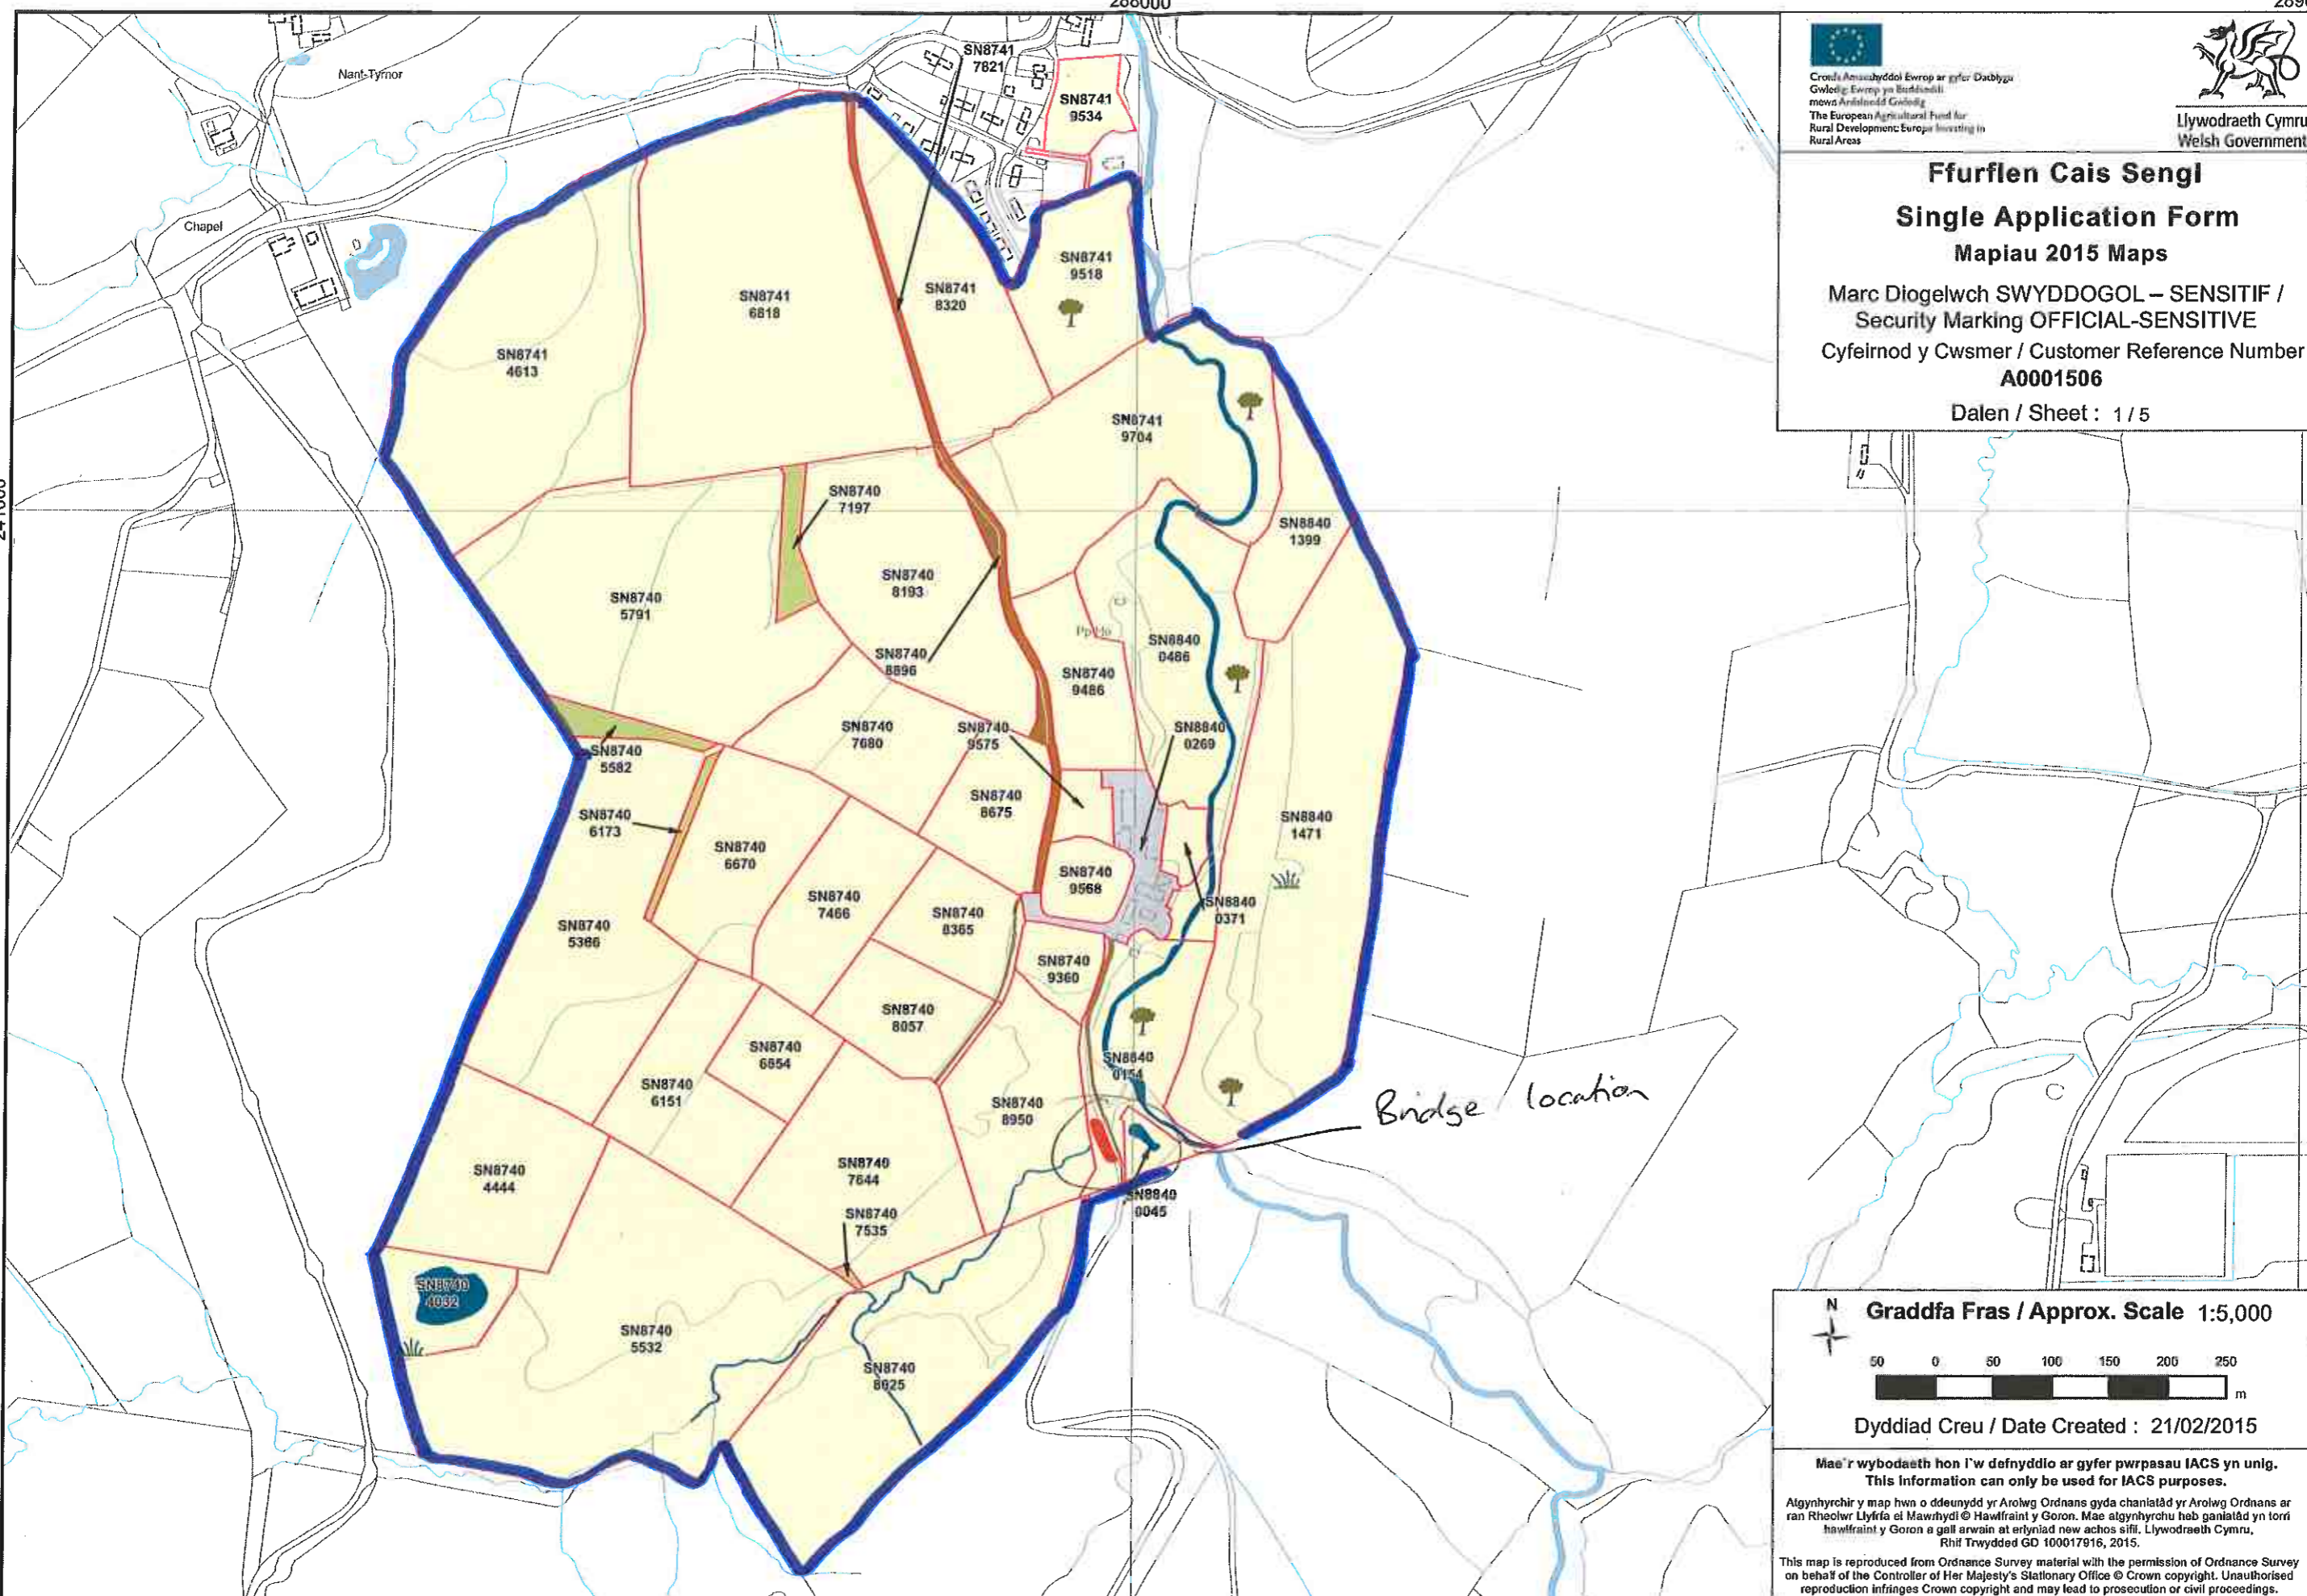

Ffurflen Cais Sengl Single Application Form Mapiau 2015 Maps

Marc Diogelwch SWYDDOGOL – SENSITIF /
Security Marking OFFICIAL-SENSITIVE
Cyfeirnod y Cwsmer / Customer Reference Number
A0001506

Dalen / Sheet : 1 / 5

241000

241000

Graddfa Fras / Approx. Scale 1:5,000

Dyddiad Creu / Date Created : 21/02/2015

Mae'r wybodaeth hon i'w defnyddio ar gyfer pwrpasau IACS yn unig.
This information can only be used for IACS purposes.

Atgynhychir y map hwn o ddeunydd yr Arolwg Ordnans gyda chaniatâd yr Arolwg Ordnans ar ran Rheolwr Llyfrfa ei Mawrhydi @ Hawffraint y Goron. Mae atgynhychu heb ganiatâd yn torri hawffraint y Goron a gall arwain at erlyniad new achos sifil. Llywodraeth Cymru, Rhif Trwydded GD 100017916, 2015.