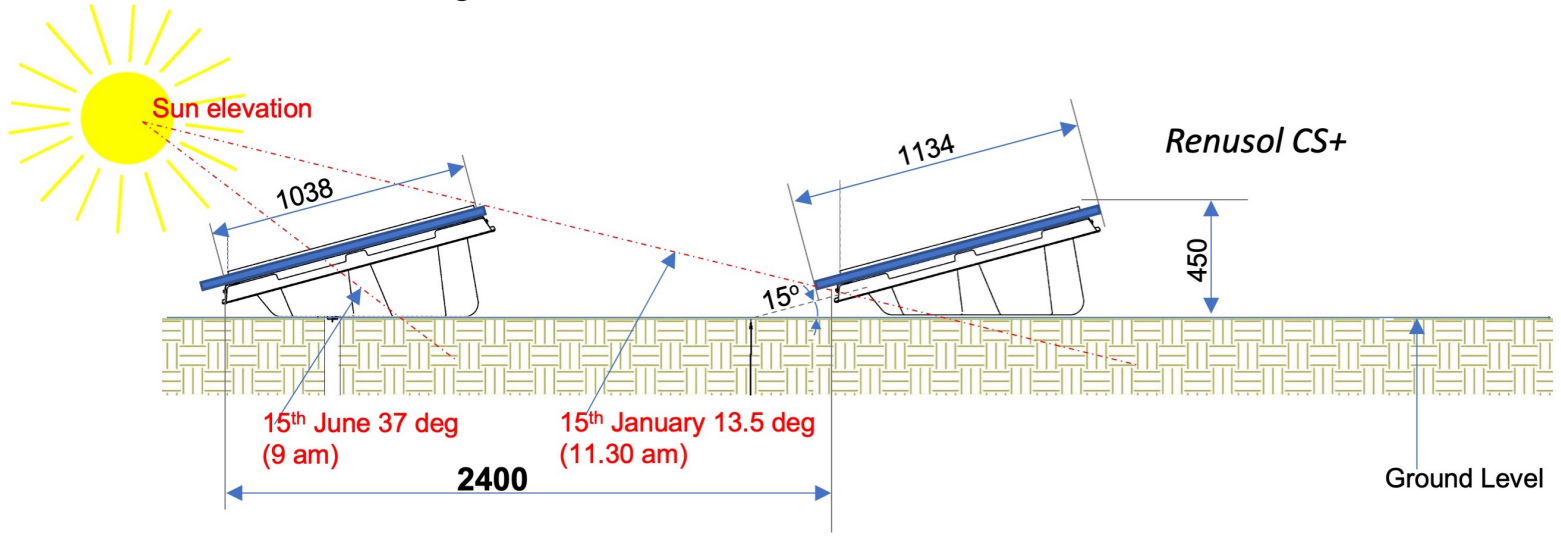

Latitude +/- 53 deg

*Jinko 420W solar panels
JKM-420N-54HL4 Tiger Neo N-Type*