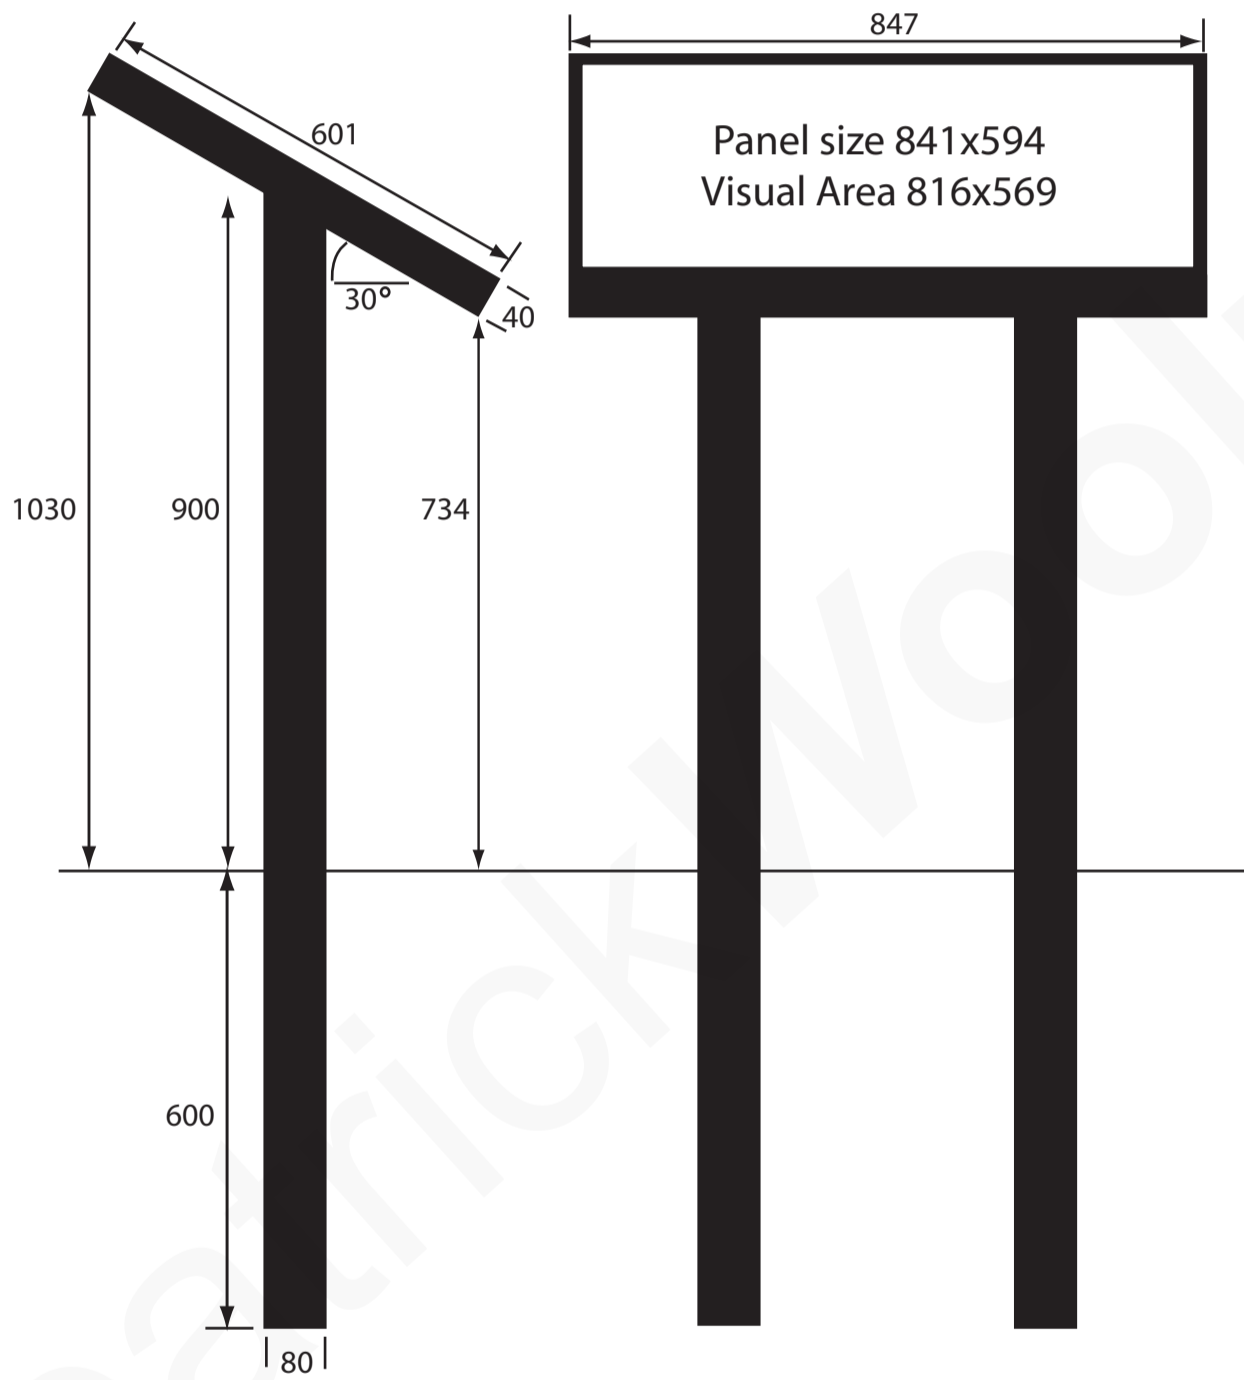

Structure Type : Musketeer lectern

Material : Steel

Size : A3 (single leg)

Structure Type : Musketeer lectern

Material : Steel

Size : A3 (twin leg)

Structure Type : Musketeer lectern

Material : Steel

Size : A2 (single leg)

Structure Type : Musketeer lectern

Material : Steel

Size : A2 (twin leg)

Structure Type : Musketeer lectern

Material : Steel

Size : A1

Structure Type : Musketeer lectern

Material : Steel

Size : A0