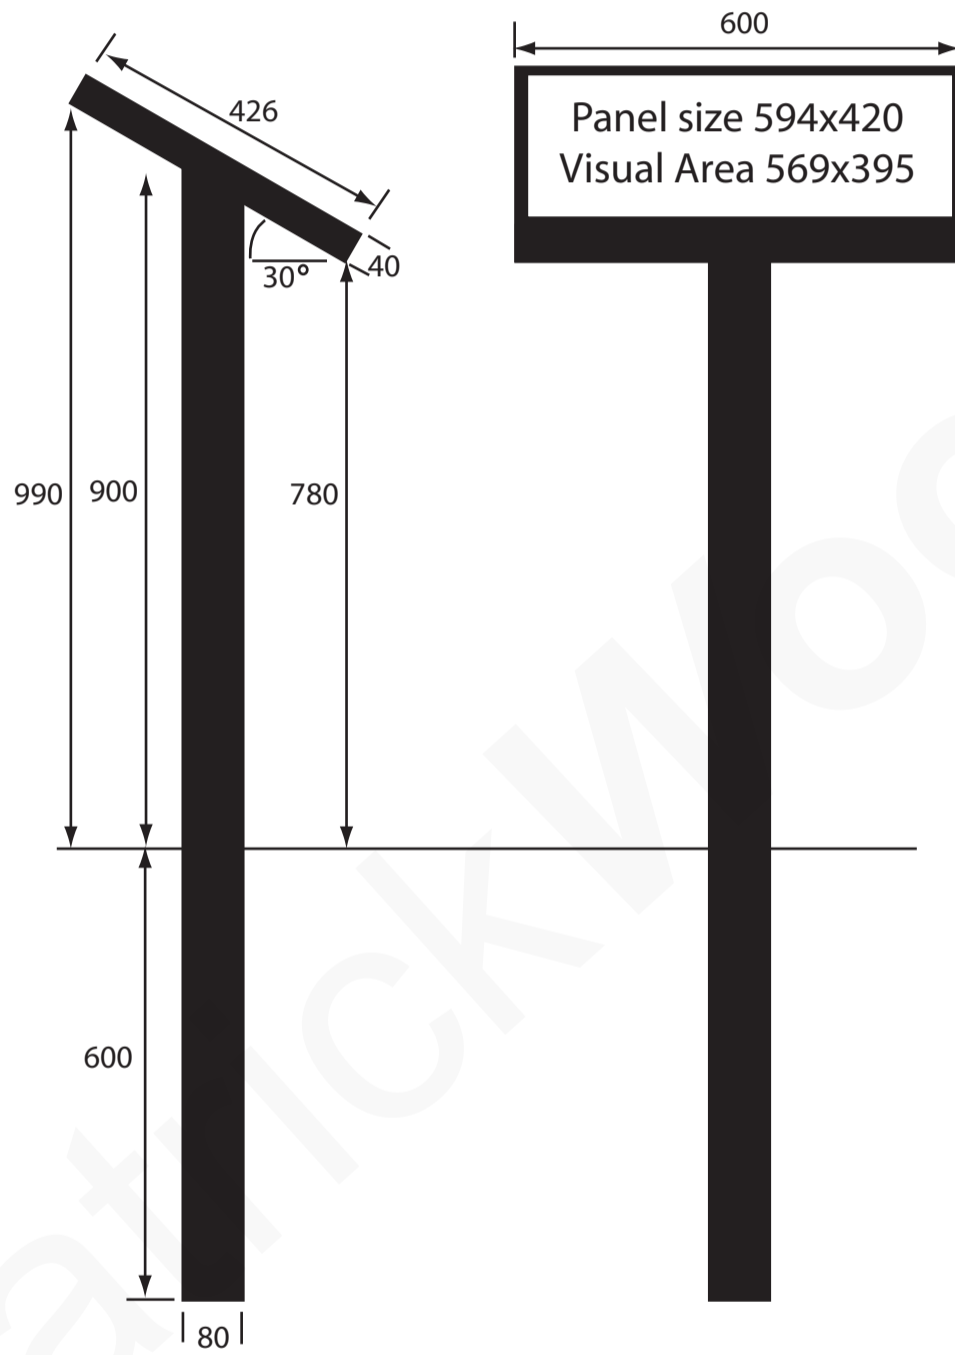

Structure Type : Musketeer lectern

Material : Steel

Size : A3 (single leg)

Structure Type : Musketeer lectern

Material : Steel

Size : A3 (twin leg)

Structure Type : Musketeer lectern

Material : Steel

Size : A2 (single leg)

Structure Type : Musketeer lectern

Material : Steel

Size : A2 (twin leg)

Structure Type : Musketeer lectern

Material : Steel

Size : A1

Structure Type : Musketeer lectern

Material : Steel

Size : A0