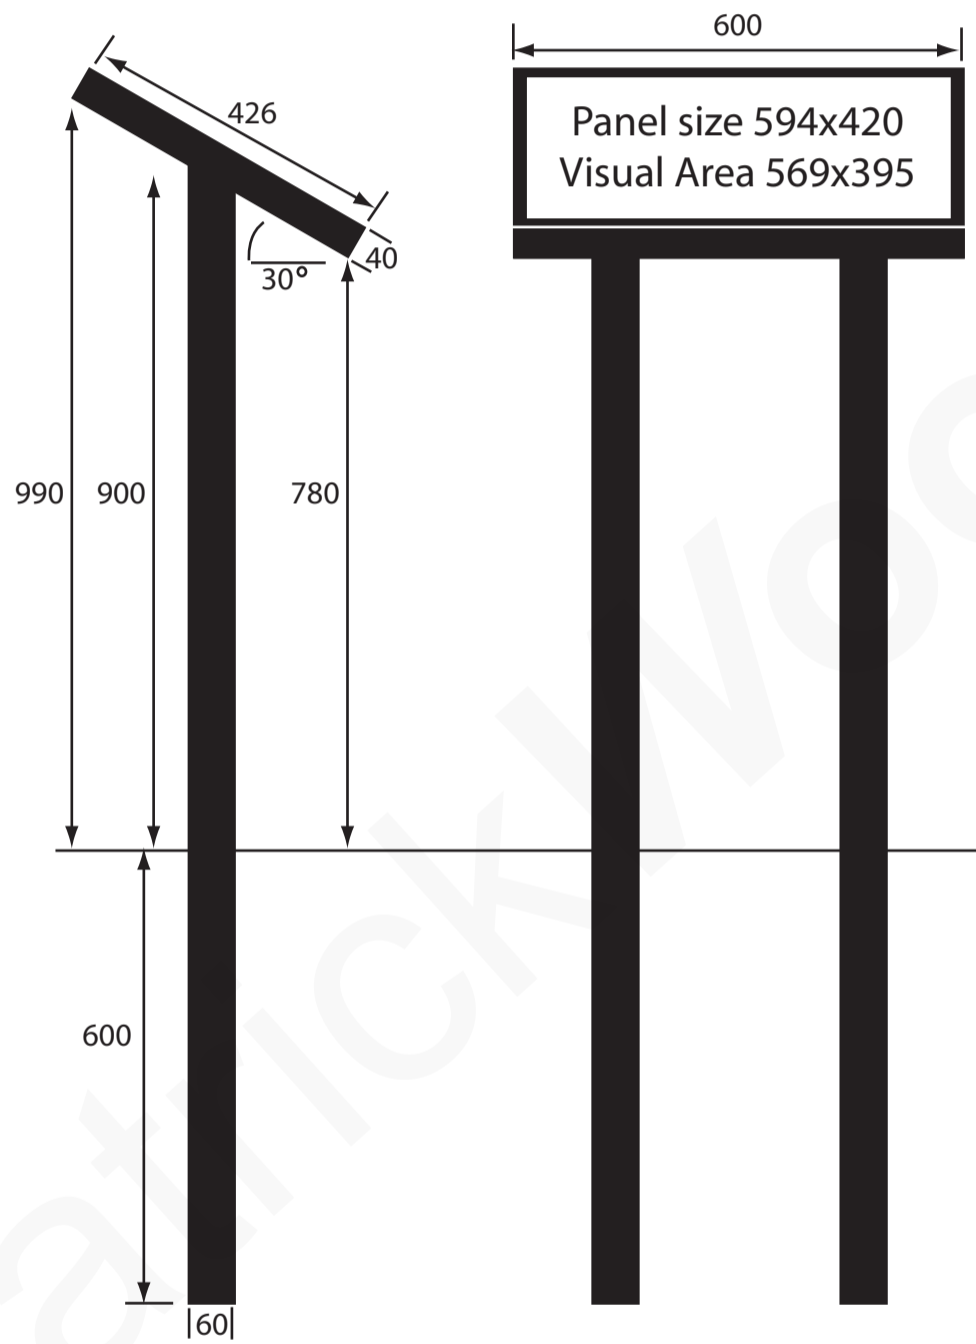

Structure Type : Musketeer lectern

Material : Steel

Size : A3 (single leg)

Structure Type : Musketeer lectern

Material : Steel

Size : A3 (twin leg)

Structure Type : Musketeer lectern

Material : Steel

Size : A2 (single leg)

Structure Type : Musketeer lectern

Material : Steel

Size : A2 (twin leg)

Structure Type : Musketeer lectern

Material : Steel

Size : A1

Structure Type : Musketeer lectern

Material : Steel

Size : A0