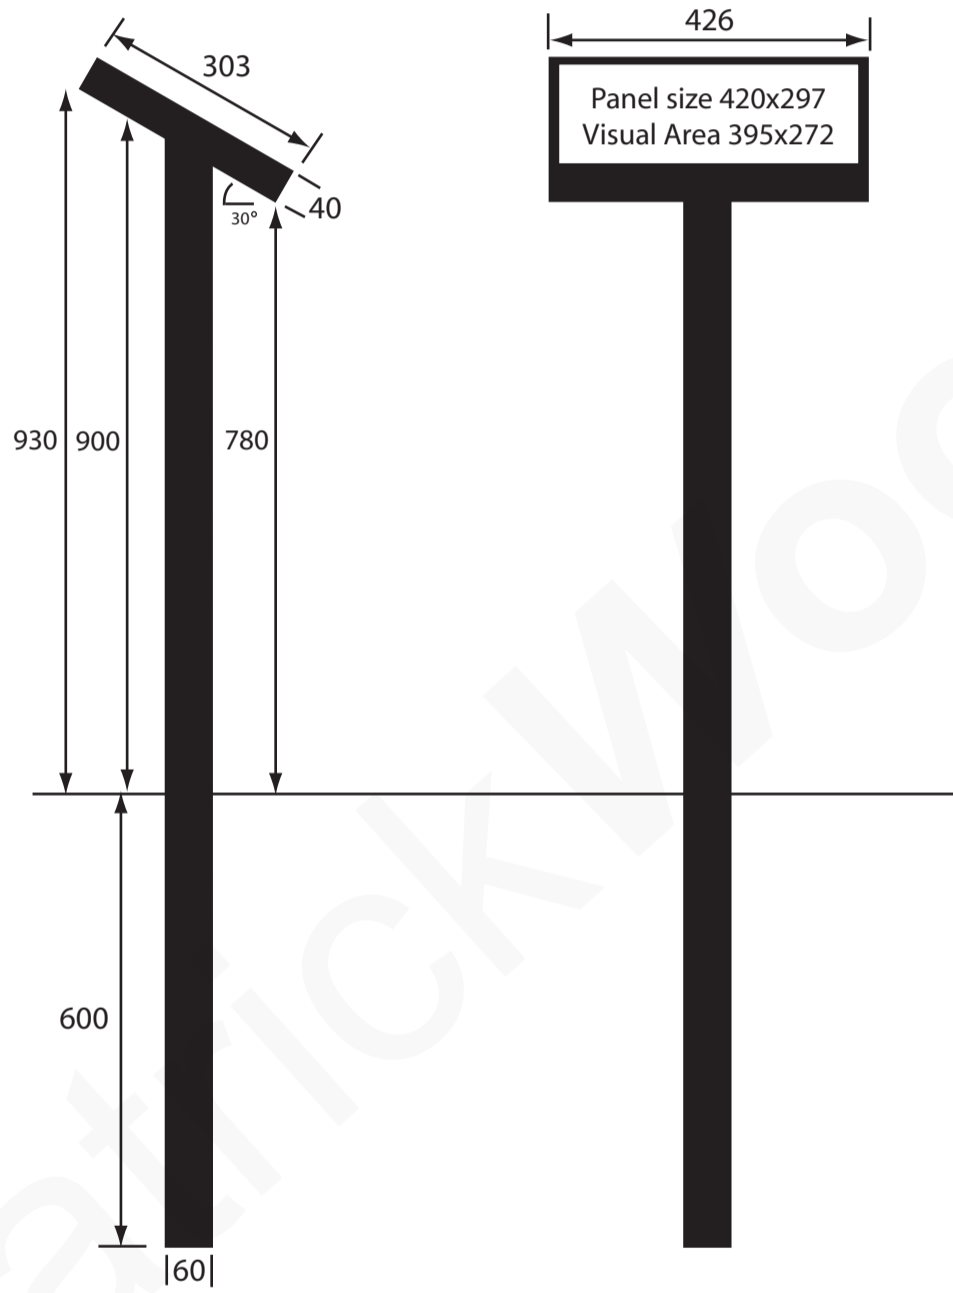

Structure Type : Musketeer lectern

Material : Steel

Size : A3 (single leg)

Structure Type : Musketeer lectern

Material : Steel

Size : A3 (twin leg)

Structure Type : Musketeer lectern

Material : Steel

Size : A2 (single leg)

Structure Type : Musketeer lectern

Material : Steel

Size : A2 (twin leg)

Structure Type : Musketeer lectern

Material : Steel

Size : A1

Structure Type : Musketeer lectern

Material : Steel

Size : A0