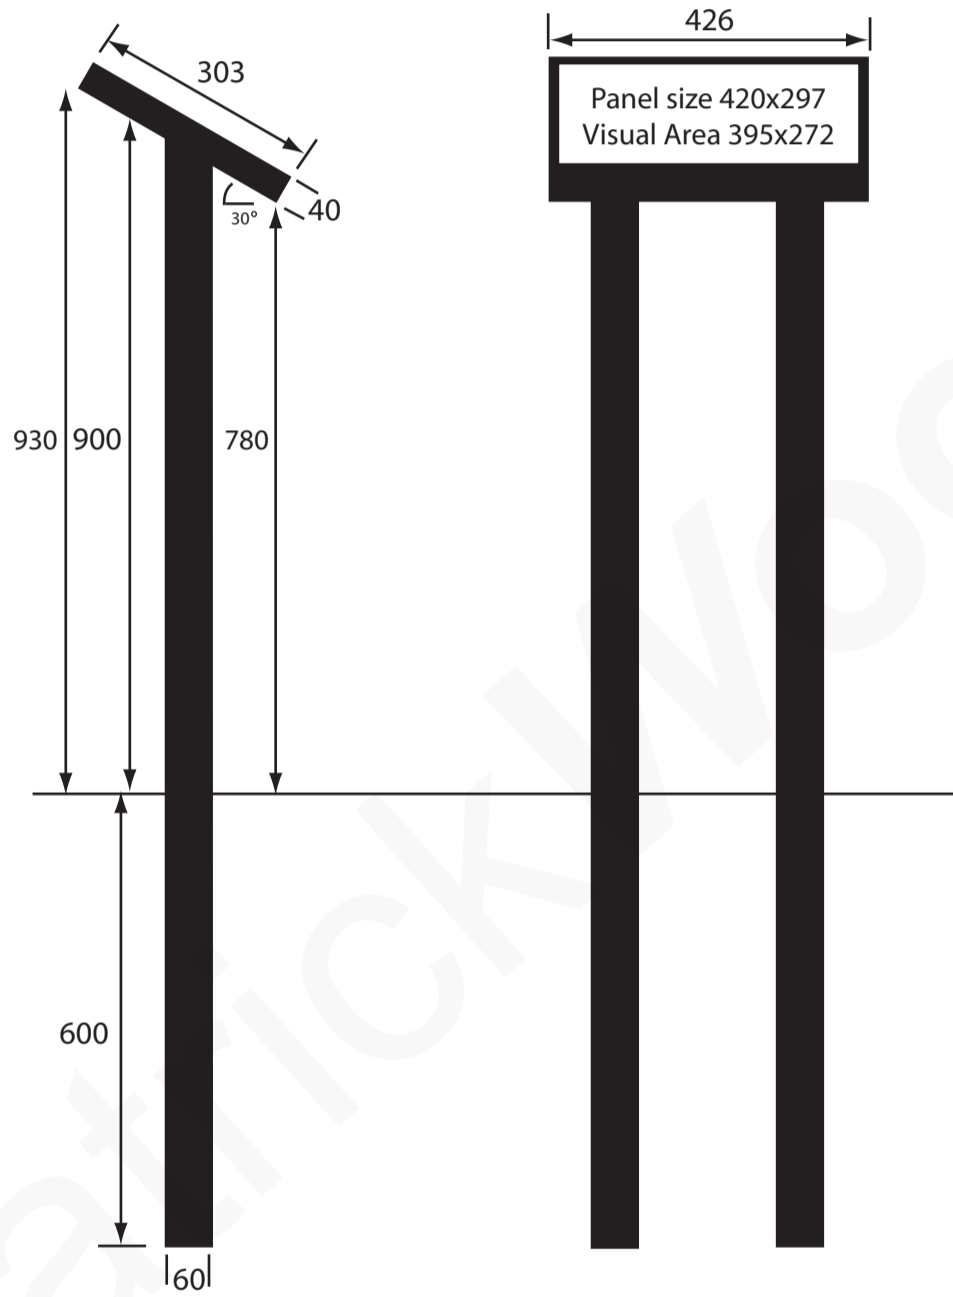

Structure Type : Musketeer lectern

Material : Steel

Size : A3 (single leg)

Structure Type : Musketeer lectern

Material : Steel

Size : A3 (twin leg)

Structure Type : Musketeer lectern

Material : Steel

Size : A2 (single leg)

Structure Type : Musketeer lectern

Material : Steel

Size : A2 (twin leg)

Structure Type : Musketeer lectern

Material : Steel

Size : A1

Structure Type : Musketeer lectern

Material : Steel

Size : A0