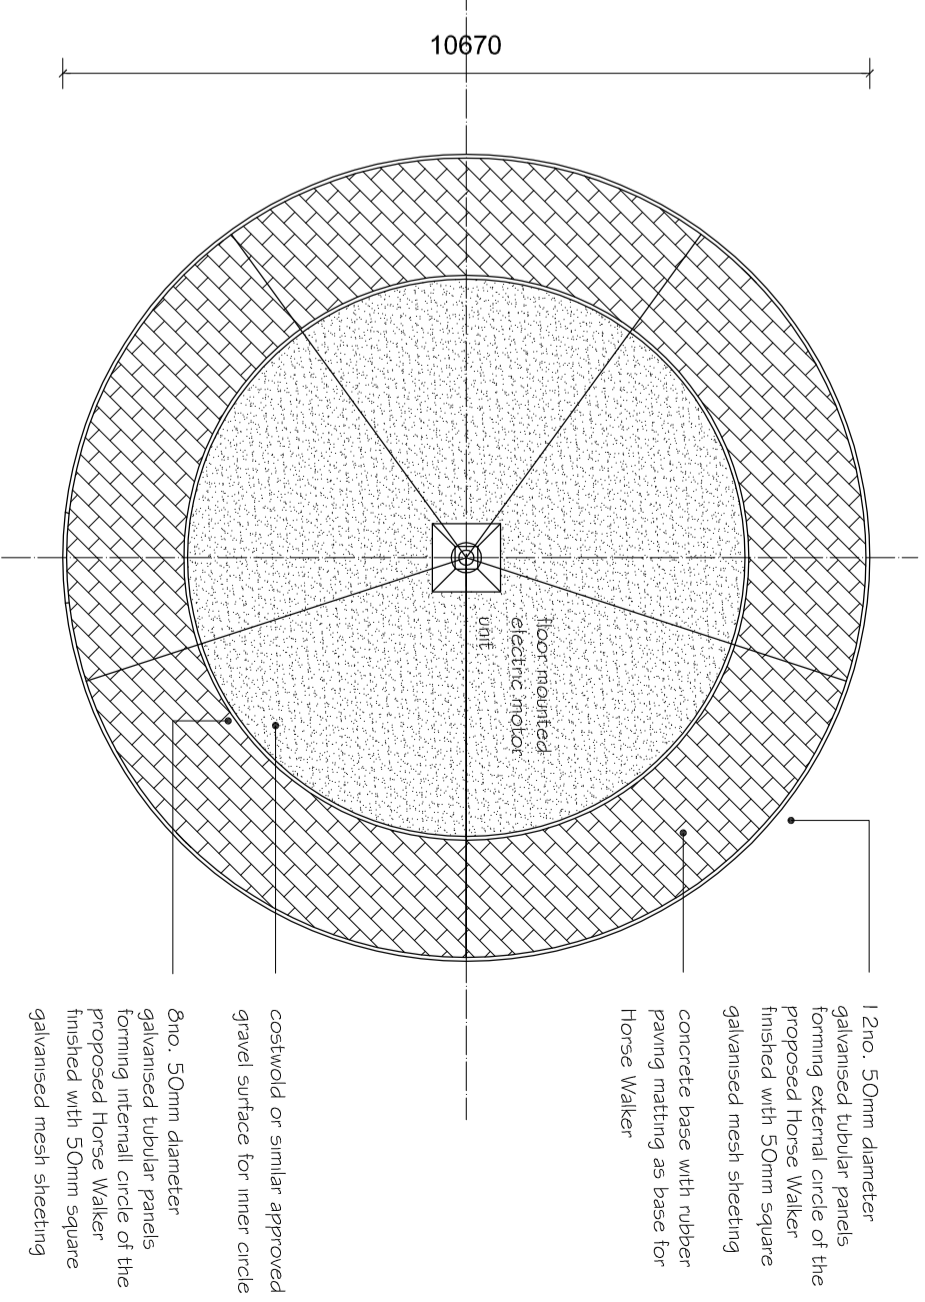

S I T E P L A N Scale 1:500

S I T E L O C A T I O N P L A N Scale 1:2500

H O R S E W A L K E R P L A N Scale 1:100

H O R S E W A L K E R E L E V A T I O N Scale 1:100