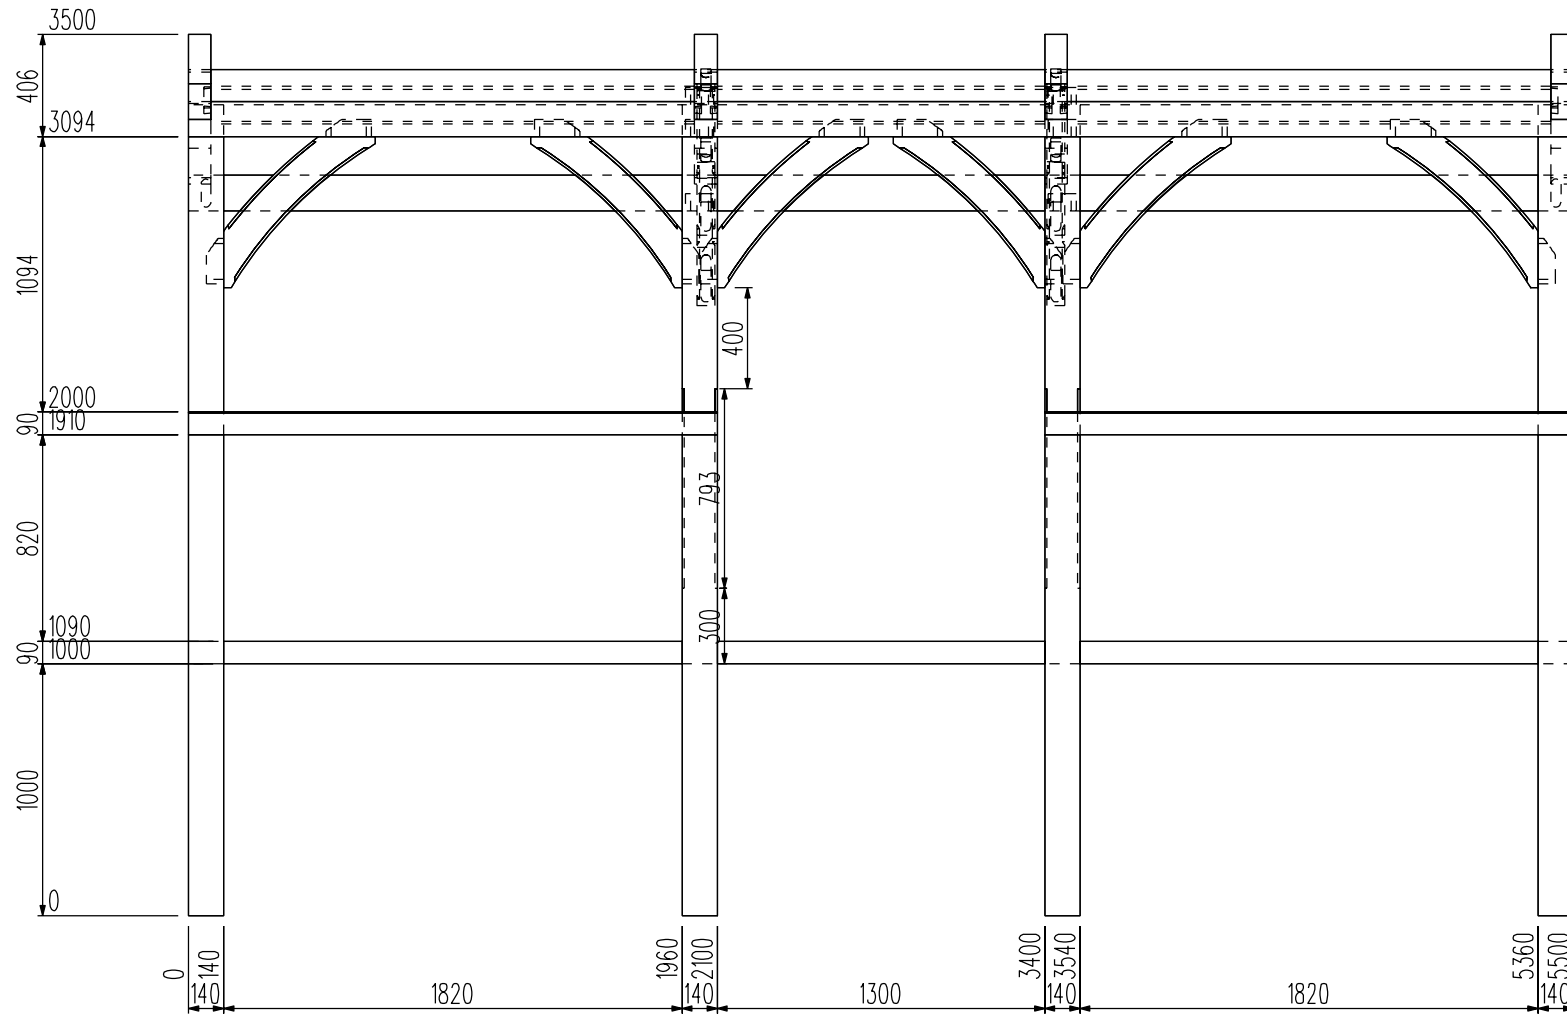

Border Hardwood

Manufacturing Plans

		Customer
Green <input checked="" type="checkbox"/>	Air dried <input checked="" type="checkbox"/>	37789
DATE 23/05/22		Reference
Version 5		Thierry /1

Border Hardwood