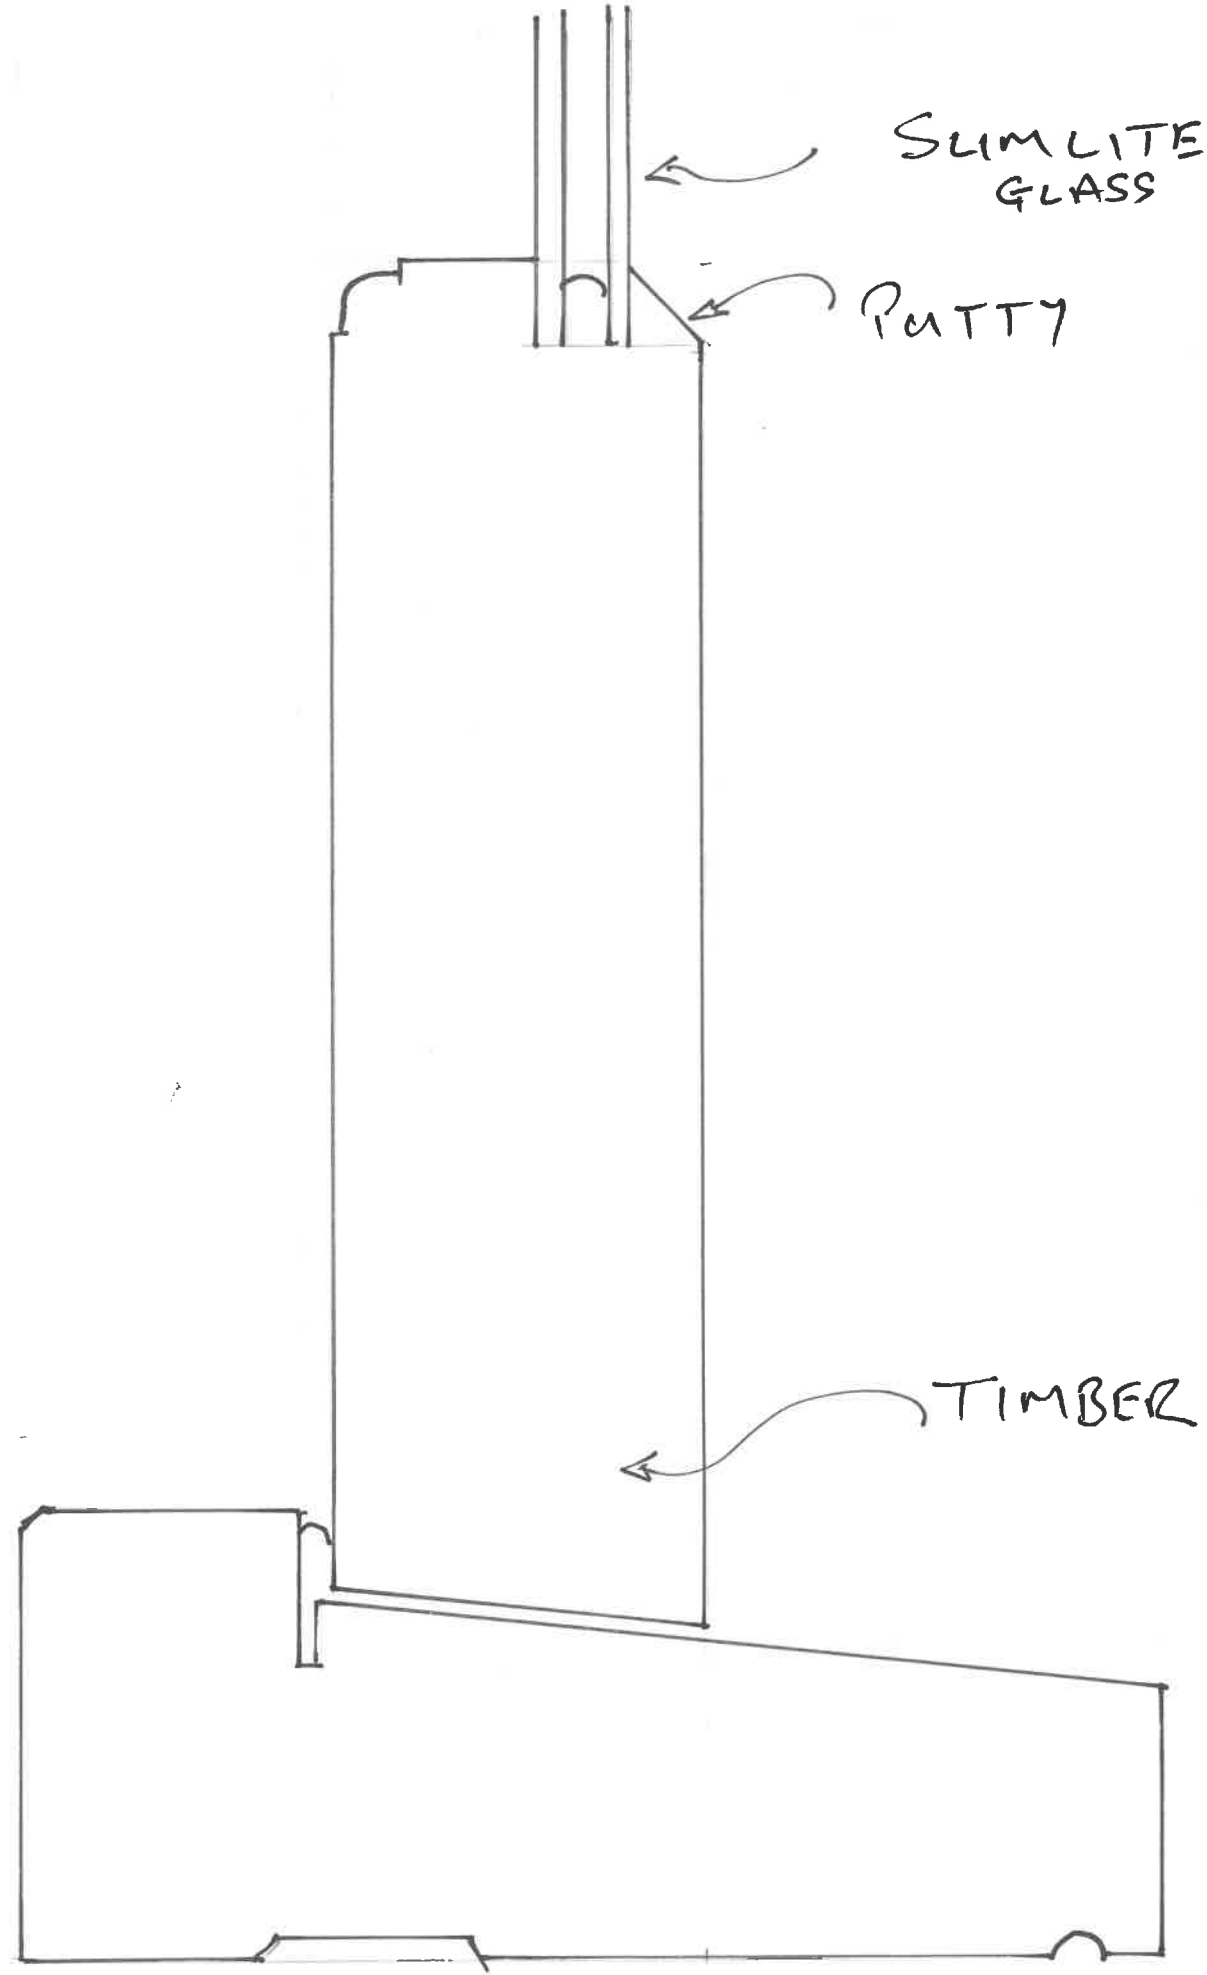

SCALE 1:10

SECTION D-D

SUNLITE  
GLASS

PUTTY

TIMBER

1:1

SECTION D-D