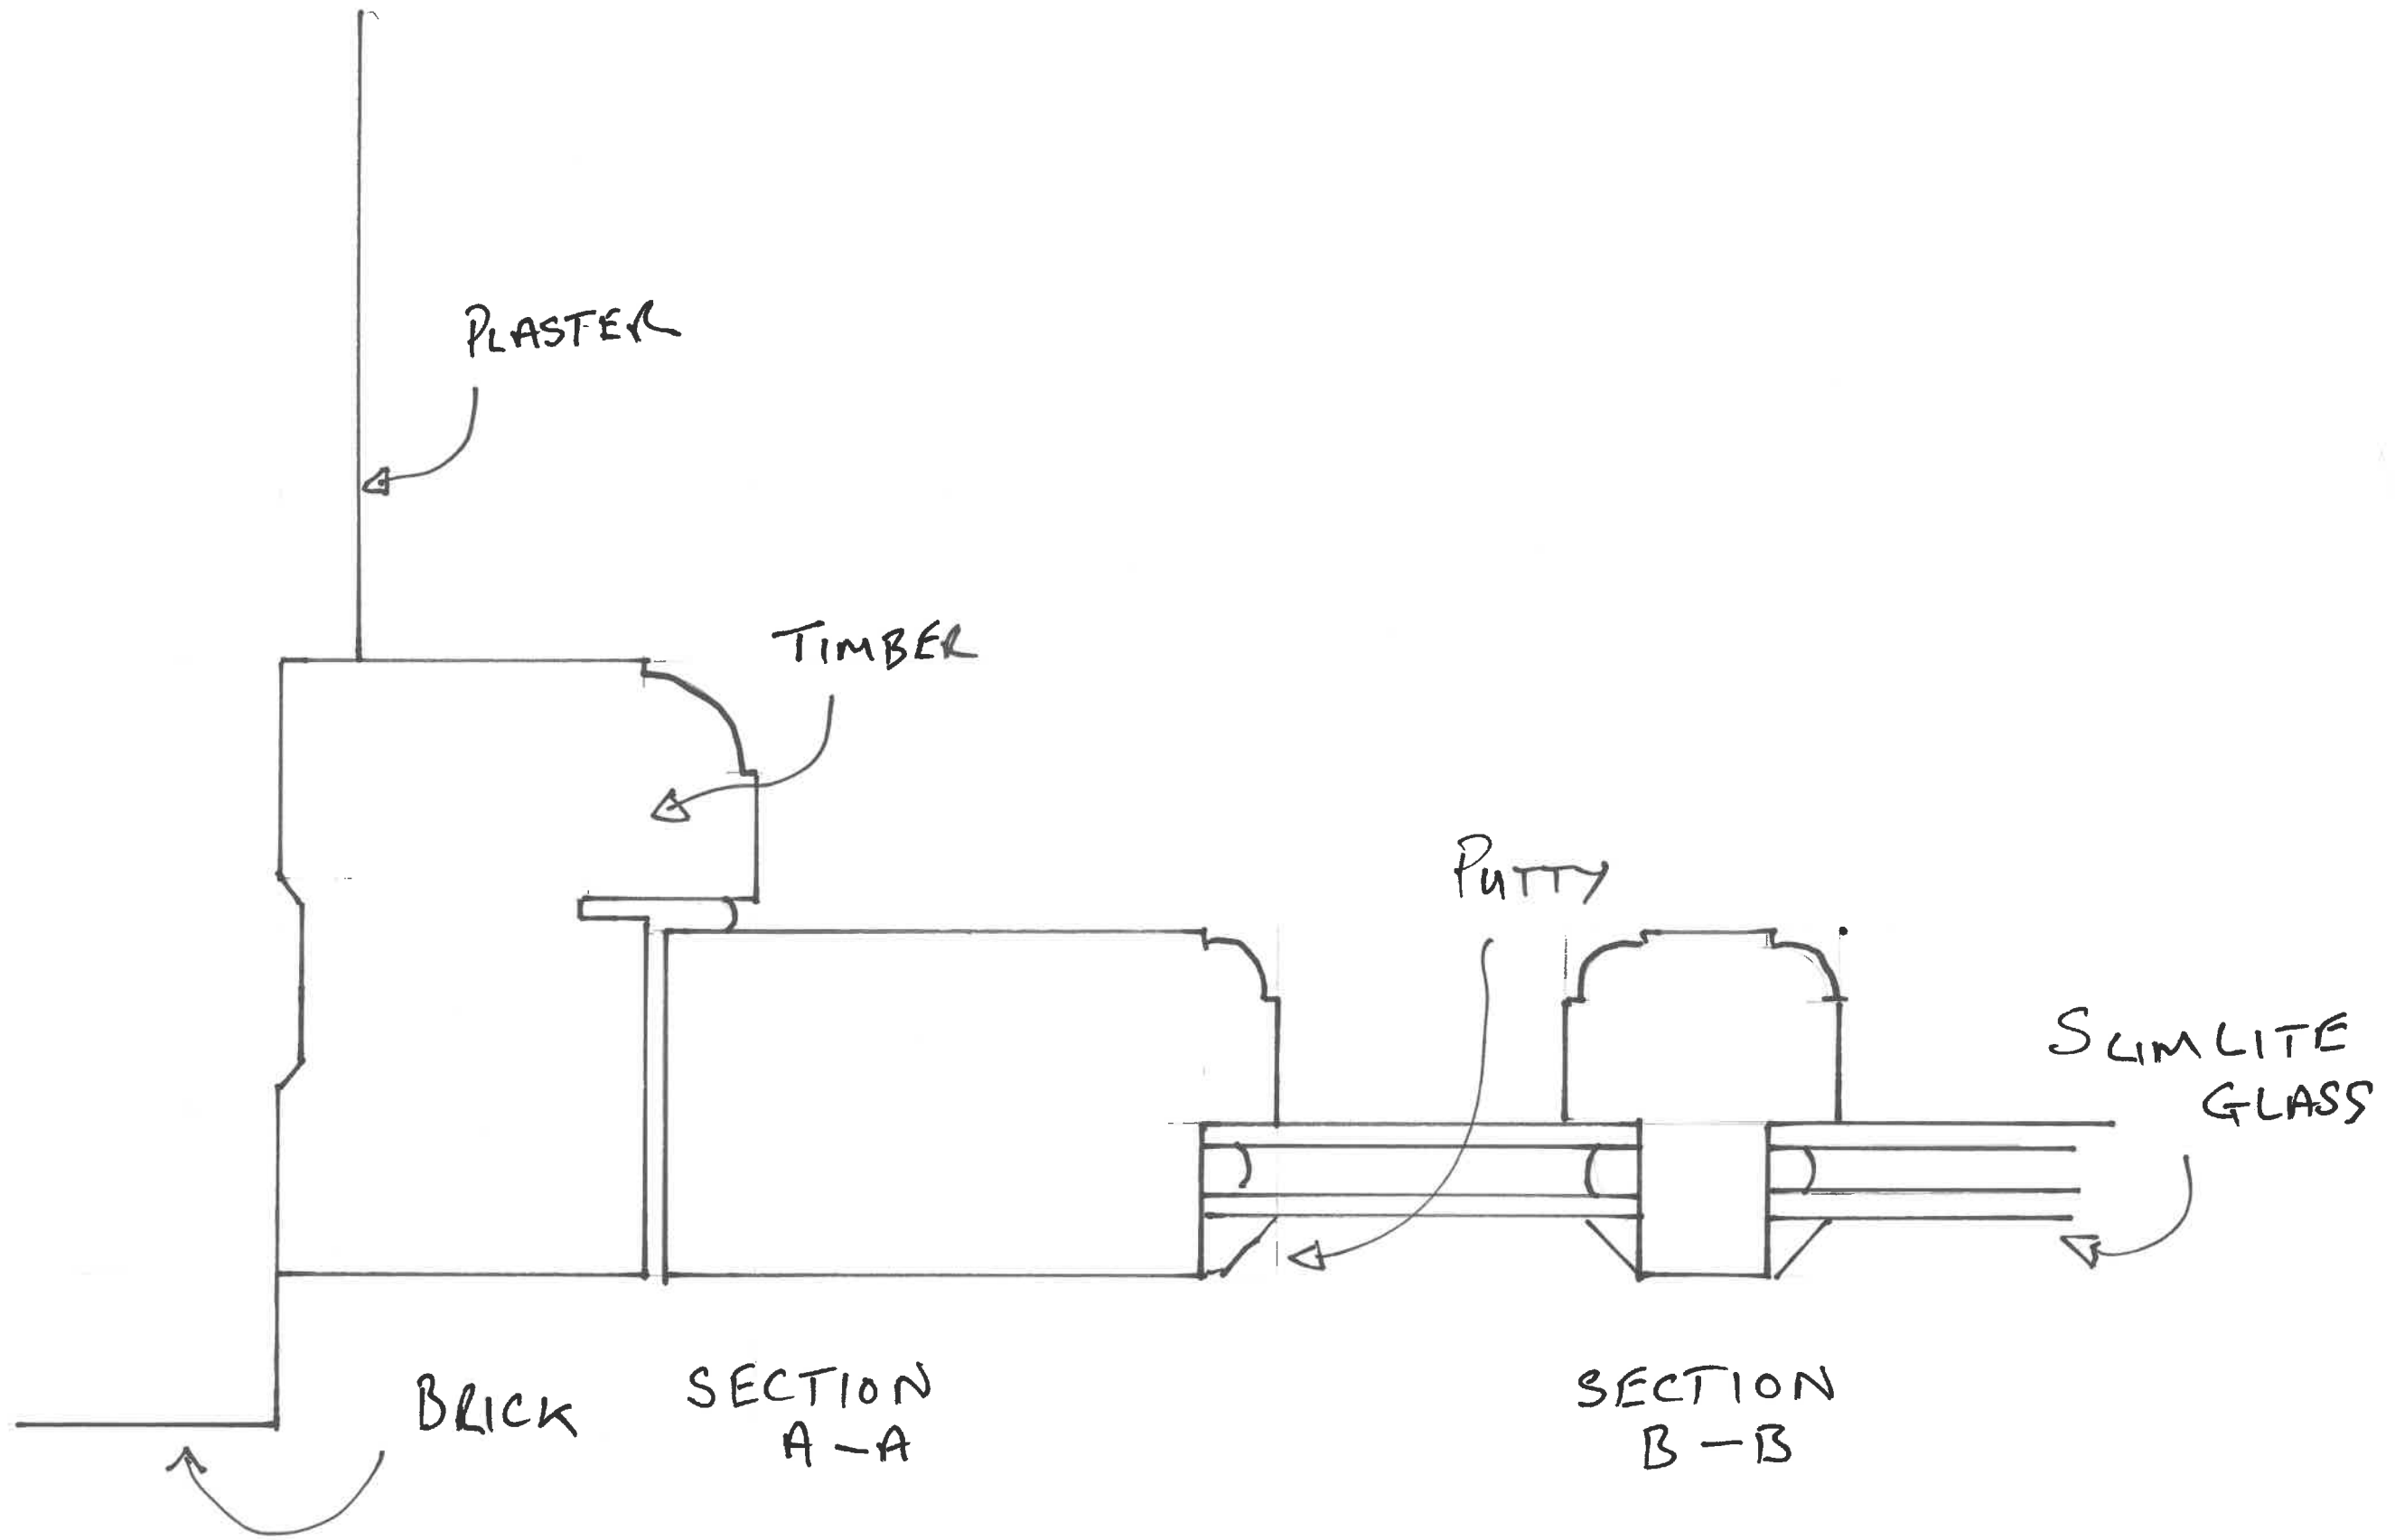

SCALE 1:10

SECTION D-D

SUNLITE  
GLASS

PUTTY

TIMBER

1:1

SECTION D-D