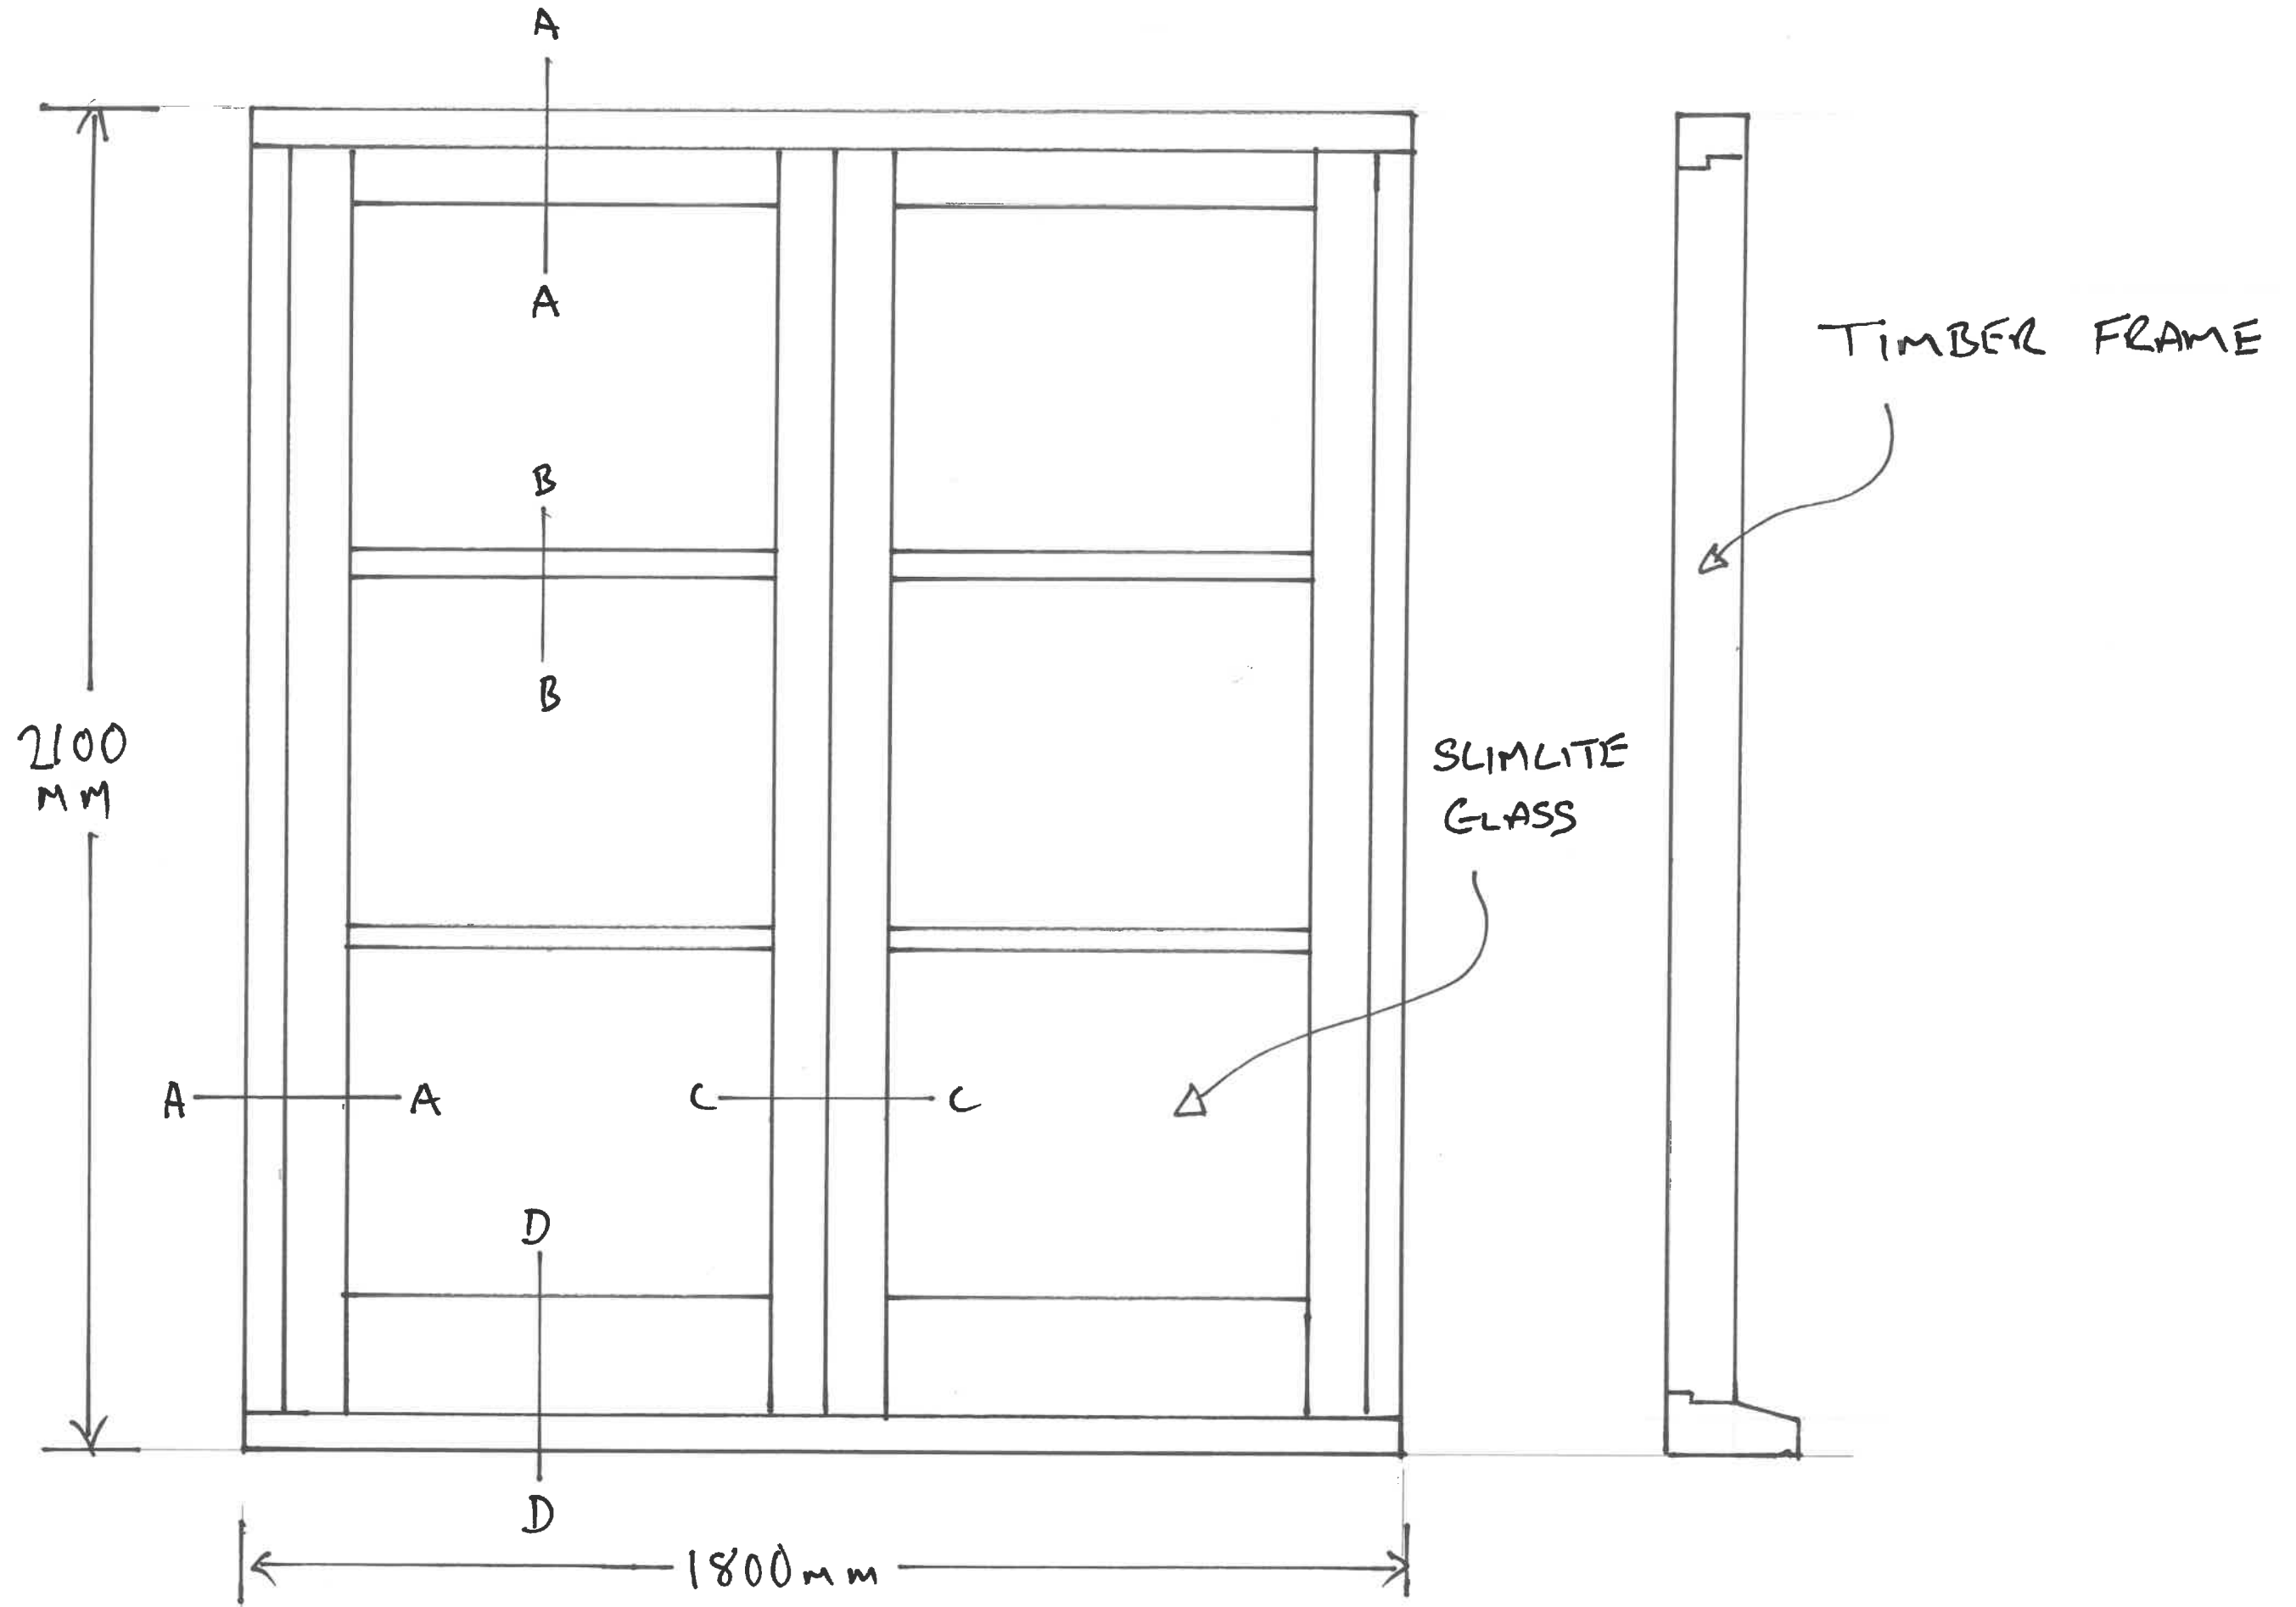

SCALE 1:10

SECTION D-D

SUNLITE  
GLASS

PUTTY

TIMBER

1:1

SECTION D-D