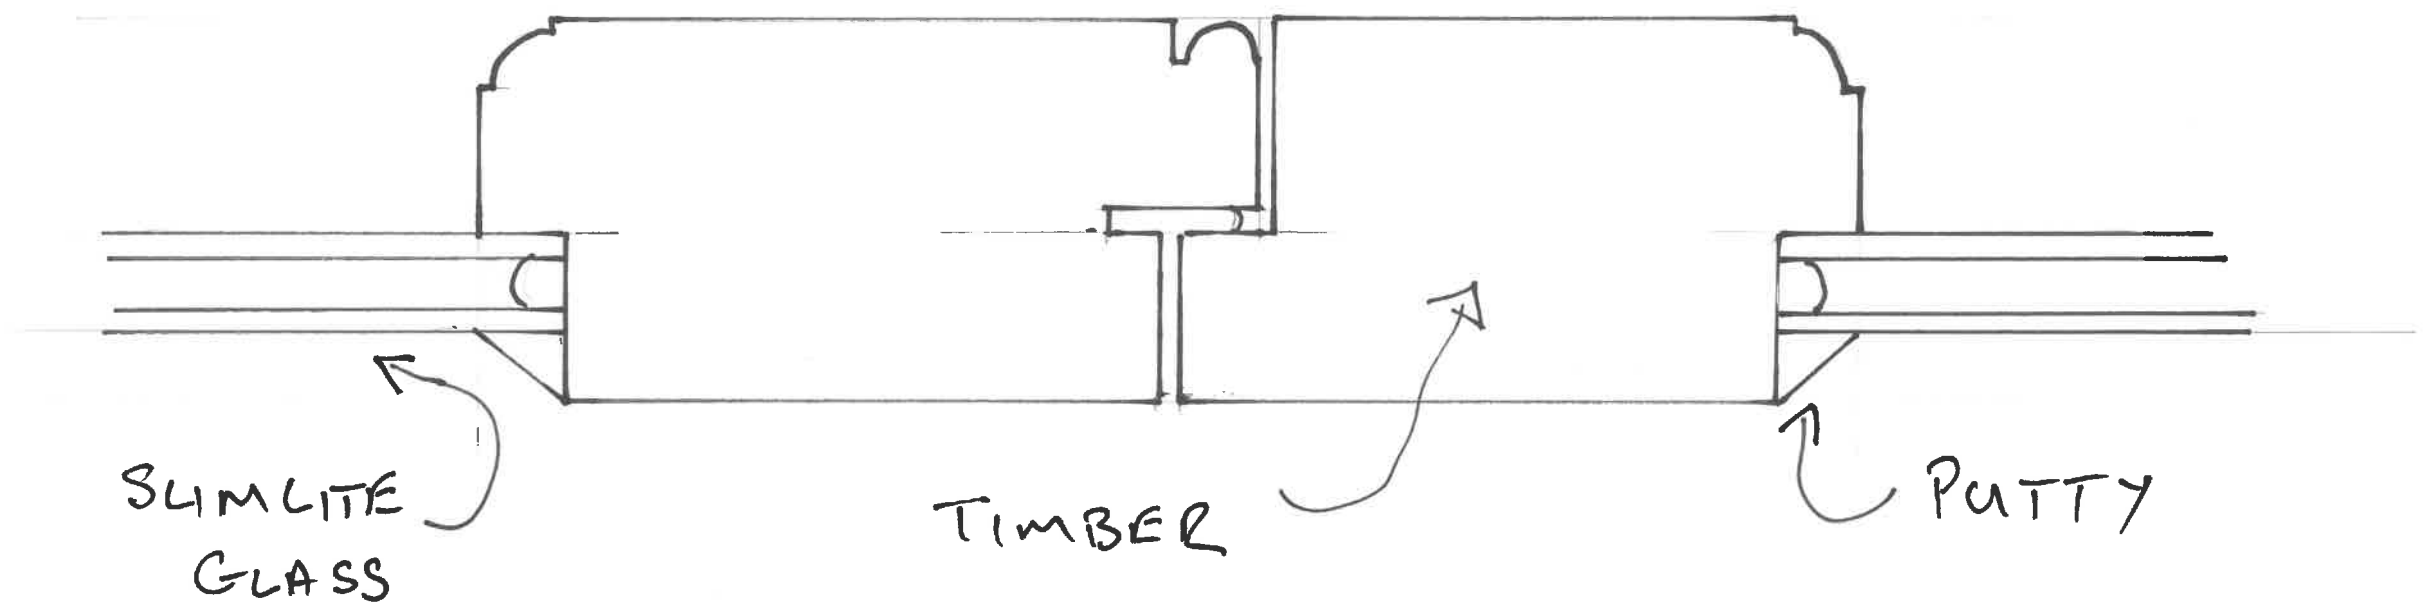

SCALE 1:10

SECTION D-D

SUNLITE  
GLASS

PUTTY

TIMBER

1:1

SECTION D-D