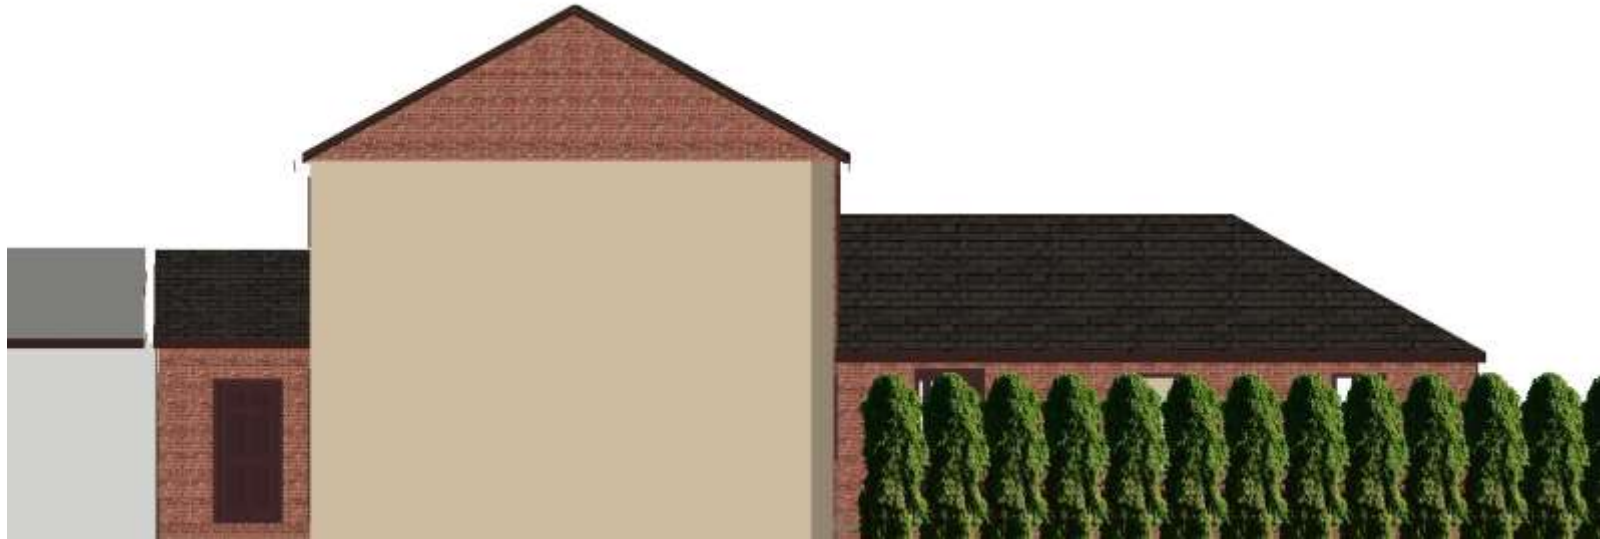

**EXISTING REAR ELEVATION**

**EXISTING SIDE ELEVATION (Garage Side)**

<b>ANTHONY RAMSDEN</b> <b>11 MONTAGU MEWS</b> <b>WETHERBY</b> <b>LS22 5PY</b> <b>TELEPHONE :- 07817 944384</b>	<b>DRN</b> <b>TONY RAMSDEN</b>	<b>DRG NO</b> <b>AR 103</b>
	<b>DATE</b> <b>31/7/23</b>	<b>TITLE</b> Existing Rear & Side Elevation
	<b>SCALE</b> <b>1.100@A4</b>	