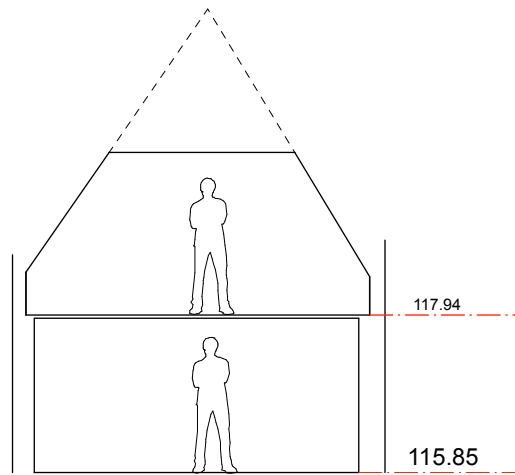

SECTION 1

SECTION 2

SECTION 3

	<p>PROJECT 5 ARCHITECTURE LLP 1 Quilter Street London E2 7BS</p> <p>+44 (0)20 7739 9131 E: info@p5a.co.uk</p>		<p>job title</p> <p>THE REST & WELCOME, HAULTWICK SG11 1JF</p>	<p>scale</p> <p>1:100 @ A3</p>	<p>drawn</p> <p>MP</p>	<p>drawing no.</p> <p>8201 HW3-S03</p>
			<p>drawing</p> <p>FIRST FLOOR PLAN & SECTIONS</p>	<p>date</p> <p>SEPT 2023</p>	<p>checked</p> <p>XX</p>	