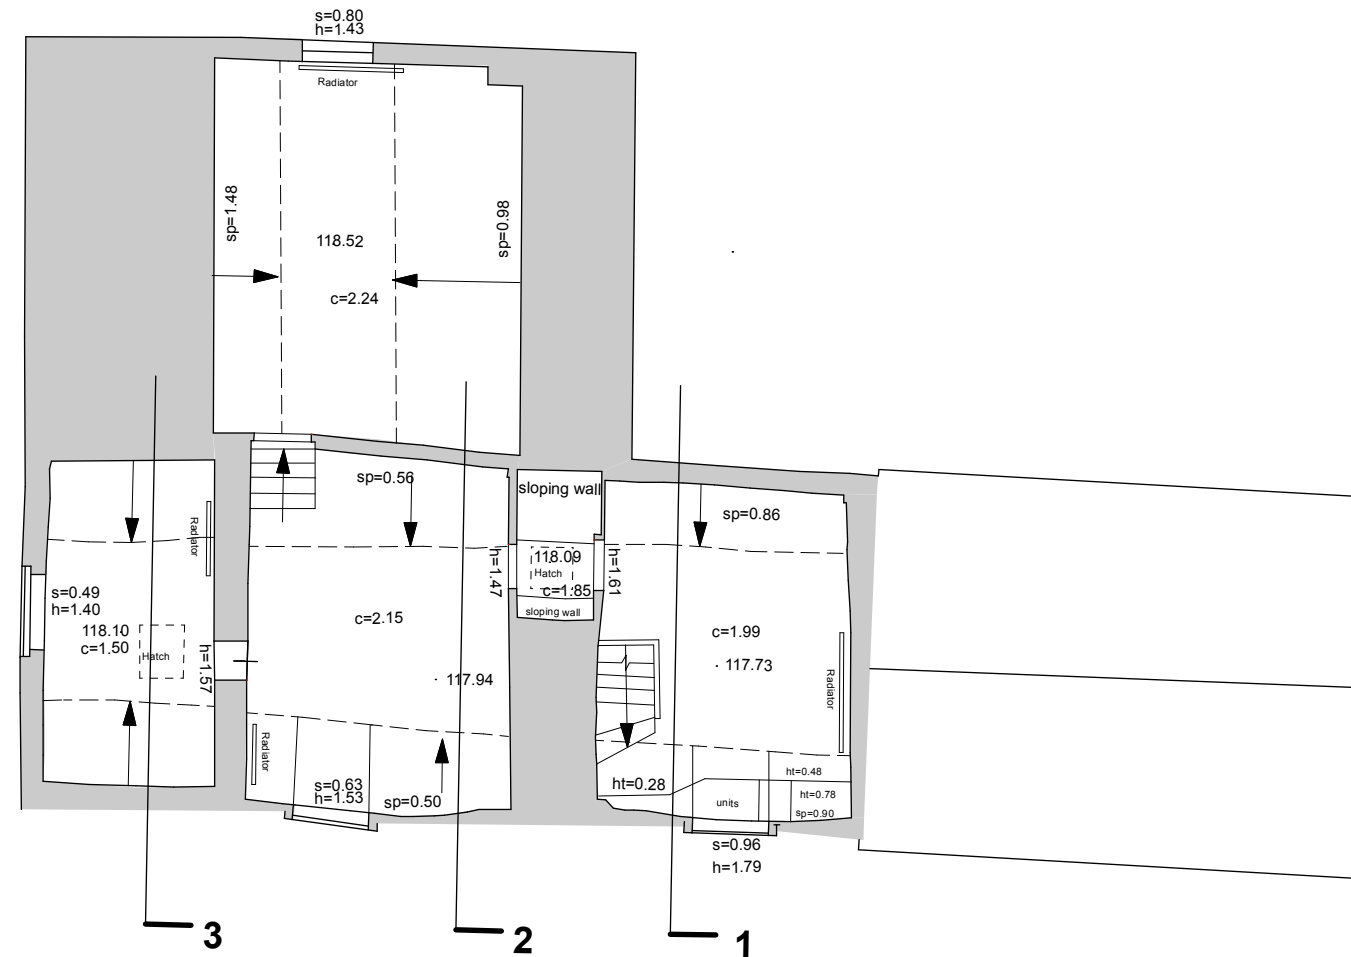

SECTION 1

SECTION 2

SECTION 3

	<p>PROJECT 5 ARCHITECTURE LLP 1 Quilter Street London E2 7BS</p> <p>+44 (0)20 7739 9131 E: info@p5a.co.uk</p>		<p>job title</p> <p>THE REST & WELCOME, HAULTWICK SG11 1JF</p>	<p>scale</p> <p>1:100 @ A3</p>	<p>drawn</p> <p>MP</p>	<p>drawing no.</p> <p>8201 HW3-S03</p>
			<p>drawing</p> <p>FIRST FLOOR PLAN & SECTIONS</p>	<p>date</p> <p>SEPT 2023</p>	<p>checked</p> <p>XX</p>	