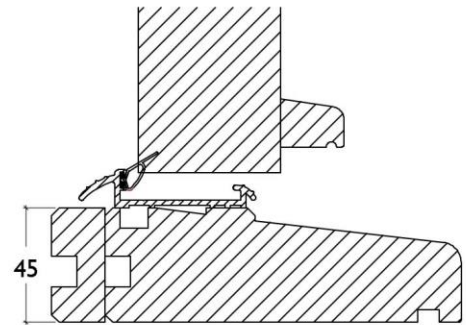

TIMBER WINDOWS

OF MAIDSTONE

Solid Georgian Bar options
56mm x 41mm (Default)
56mm x 51mm

Astragal Bar
22mm (Default)
36mm

Threshold A (Default)

Threshold B