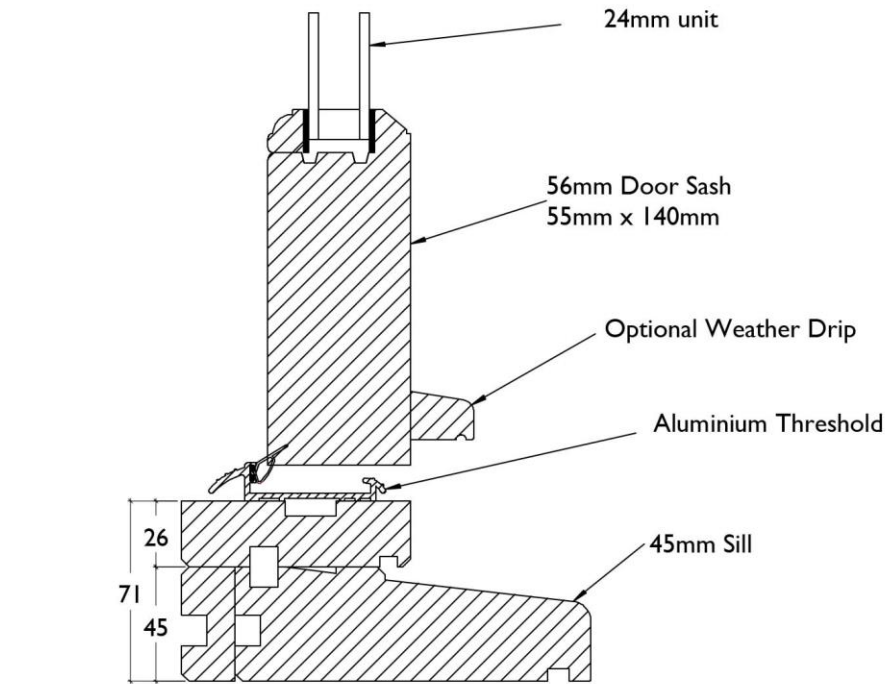

TIMBER WINDOWS

OF MAIDSTONE

Solid Georgian Bar options
56mm x 41mm (Default)
56mm x 51mm

Astragal Bar
22mm (Default)
36mm

Threshold A (Default)

Threshold B