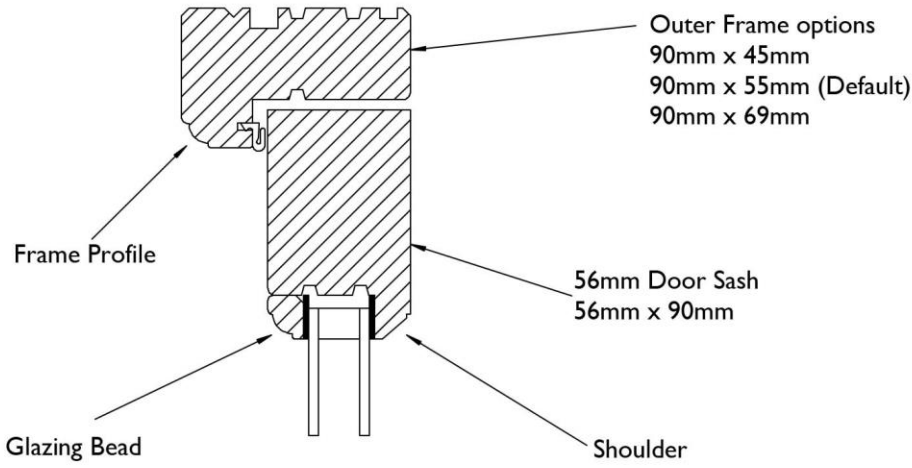

TIMBER WINDOWS

OF MAIDSTONE

Solid Georgian Bar options
56mm x 41mm (Default)
56mm x 51mm

Astragal Bar
22mm (Default)
36mm

Threshold A (Default)

Threshold B