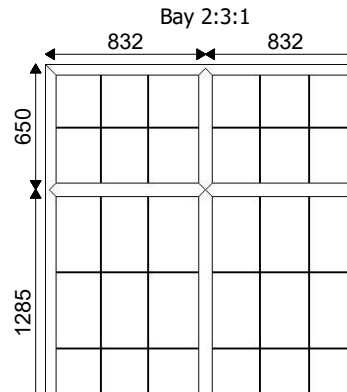

Bay 1:4:1
735

1-735x1700
C70 Case - White
White
180mm Cill - White
Drainage: CON
28mm Clear Geo bar A

Bay 1:5:1
780

1-780x1700
C70 Case - White
White
180mm Cill - White
Drainage: CON
28mm Clear Geo bar A

Bay 2:1:1
780

1-780x1965
C70 Case - White
White
180mm Cill - White
Drainage: CON
28mm Clear Geo bar A

Bay 2:2:1
735

1-735x1965
C70 Case - White
White
180mm Cill - White
Drainage: CON
28mm Clear Geo bar A

Bay 2:3:1
832 832

1-1664x1965
C70 Case - White
White
180mm Cill - White
Drainage: CON
28mm Clear Geo bar A

1-739x1965
 C70 Case - White
 White
 180mm Cill - White
 Drainage: CON
 28mm Clear Geo bar A

1-780x1965
 C70 Case - White
 White
 180mm Cill - White
 Drainage: CON
 28mm Clear Geo bar A

1-1340x1700
 C70 Case - White
 White
 180mm Cill - White
 Drainage: CON
 28mm Clear Geo bar A