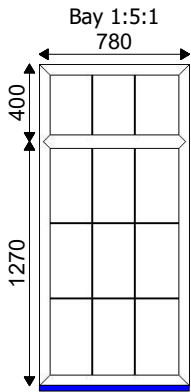

Bay 1:2:1
735

1-735x1700
C70 Case - White
White
180mm Cill - White
Drainage: CON
28mm Clear Geo bar A

Bay 1:3:1
832 832

1-1664x1700
C70 Case - White
White
180mm Cill - White
Drainage: CON
28mm Clear Geo bar A

Bay 1:4:1
735

1-735x1700
C70 Case - White
White
180mm Cill - White
Drainage: CON
28mm Clear Geo bar A

Bay 1:5:1
780

1-780x1700
C70 Case - White
White
180mm Cill - White
Drainage: CON
28mm Clear Geo bar A

Bay 2:1:1
780

1-780x1965
C70 Case - White
White
180mm Cill - White
Drainage: CON
28mm Clear Geo bar A

Bay 2:2:1
735

1-735x1965
C70 Case - White
White
180mm Cill - White
Drainage: CON
28mm Clear Geo bar A

1-1340x1700
 C70 Case - White
 White
 180mm Cill - White
 Drainage: CON
 28mm Clear Geo bar A