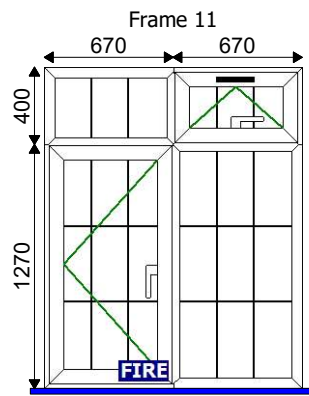

Bay 1:4:1
735

1-735x1700
C70 Case - White
White
180mm Cill - White
Drainage: CON
28mm Clear Geo bar A

Bay 1:5:1
780

1-780x1700
C70 Case - White
White
180mm Cill - White
Drainage: CON
28mm Clear Geo bar A

Bay 2:1:1
780

1-780x1965
C70 Case - White
White
180mm Cill - White
Drainage: CON
28mm Clear Geo bar A

Bay 2:2:1
735

1-735x1965
C70 Case - White
White
180mm Cill - White
Drainage: CON
28mm Clear Geo bar A

Bay 2:3:1
832 832

1-1664x1965
C70 Case - White
White
180mm Cill - White
Drainage: CON
28mm Clear Geo bar A

1-739x1965
 C70 Case - White
 White
 180mm Cill - White
 Drainage: CON
 28mm Clear Geo bar A

1-780x1965
 C70 Case - White
 White
 180mm Cill - White
 Drainage: CON
 28mm Clear Geo bar A

1-1340x1700
 C70 Case - White
 White
 180mm Cill - White
 Drainage: CON
 28mm Clear Geo bar A