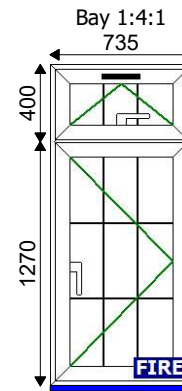

Bay 1:2:1
735

1-735x1700
C70 Case - White
White
180mm Cill - White
Drainage: CON
28mm Clear Geo bar A

Bay 1:3:1
832 832

1-1664x1700
C70 Case - White
White
180mm Cill - White
Drainage: CON
28mm Clear Geo bar A

Bay 1:4:1
735

1-735x1700
C70 Case - White
White
180mm Cill - White
Drainage: CON
28mm Clear Geo bar A

Bay 1:5:1
780

1-780x1700
C70 Case - White
White
180mm Cill - White
Drainage: CON
28mm Clear Geo bar A

Bay 2:1:1
780

1-780x1965
C70 Case - White
White
180mm Cill - White
Drainage: CON
28mm Clear Geo bar A

Bay 2:2:1
735

1-735x1965
C70 Case - White
White
180mm Cill - White
Drainage: CON
28mm Clear Geo bar A

1-1340x1700
 C70 Case - White
 White
 180mm Cill - White
 Drainage: CON
 28mm Clear Geo bar A