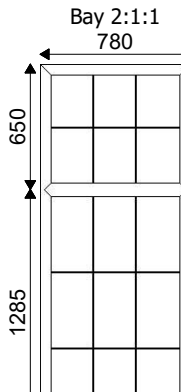

Bay 1:2:1
735

1-735x1700
C70 Case - White
White
180mm Cill - White
Drainage: CON
28mm Clear Geo bar A

Bay 1:3:1
832 832

1-1664x1700
C70 Case - White
White
180mm Cill - White
Drainage: CON
28mm Clear Geo bar A

Bay 1:4:1
735

1-735x1700
C70 Case - White
White
180mm Cill - White
Drainage: CON
28mm Clear Geo bar A

Bay 1:5:1
780

1-780x1700
C70 Case - White
White
180mm Cill - White
Drainage: CON
28mm Clear Geo bar A

Bay 2:1:1
780

1-780x1965
C70 Case - White
White
180mm Cill - White
Drainage: CON
28mm Clear Geo bar A

Bay 2:2:1
735

1-735x1965
C70 Case - White
White
180mm Cill - White
Drainage: CON
28mm Clear Geo bar A

1-1340x1700
 C70 Case - White
 White
 180mm Cill - White
 Drainage: CON
 28mm Clear Geo bar A