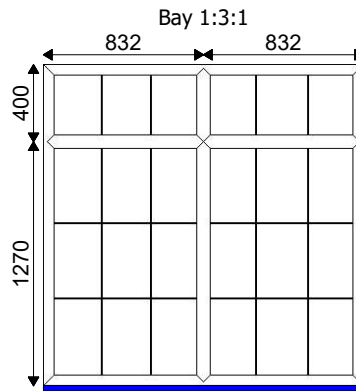

Bay 1:2:1
735

1-735x1700
C70 Case - White
White
180mm Cill - White
Drainage: CON
28mm Clear Geo bar A

Bay 1:3:1
832 832

1-1664x1700
C70 Case - White
White
180mm Cill - White
Drainage: CON
28mm Clear Geo bar A

Bay 1:4:1
735

1-735x1700
C70 Case - White
White
180mm Cill - White
Drainage: CON
28mm Clear Geo bar A

Bay 1:5:1
780

1-780x1700
C70 Case - White
White
180mm Cill - White
Drainage: CON
28mm Clear Geo bar A

Bay 2:1:1
780

1-780x1965
C70 Case - White
White
180mm Cill - White
Drainage: CON
28mm Clear Geo bar A

Bay 2:2:1
735

1-735x1965
C70 Case - White
White
180mm Cill - White
Drainage: CON
28mm Clear Geo bar A

1-1340x1700
 C70 Case - White
 White
 180mm Cill - White
 Drainage: CON
 28mm Clear Geo bar A