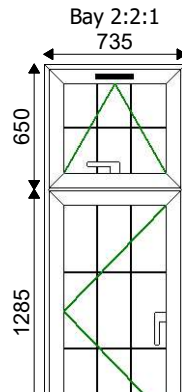

Bay 1:2:1
735

1-735x1700
C70 Case - White
White
180mm Cill - White
Drainage: CON
28mm Clear Geo bar A

Bay 1:3:1
832 832

1-1664x1700
C70 Case - White
White
180mm Cill - White
Drainage: CON
28mm Clear Geo bar A

Bay 1:4:1
735

1-735x1700
C70 Case - White
White
180mm Cill - White
Drainage: CON
28mm Clear Geo bar A

Bay 1:5:1
780

1-780x1700
C70 Case - White
White
180mm Cill - White
Drainage: CON
28mm Clear Geo bar A

Bay 2:1:1
780

1-780x1965
C70 Case - White
White
180mm Cill - White
Drainage: CON
28mm Clear Geo bar A

Bay 2:2:1
735

1-735x1965
C70 Case - White
White
180mm Cill - White
Drainage: CON
28mm Clear Geo bar A

Bay 2:3:1
832 832

1-1664x1965
C70 Case - White
White
180mm Cill - White
Drainage: CON
28mm Clear Geo bar A

1-739x1965
 C70 Case - White
 White
 180mm Cill - White
 Drainage: CON
 28mm Clear Geo bar A

1-780x1965
 C70 Case - White
 White
 180mm Cill - White
 Drainage: CON
 28mm Clear Geo bar A