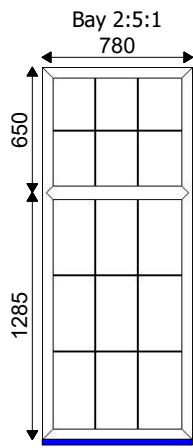

Bay 1:4:1
735

1-735x1700
C70 Case - White
White
180mm Cill - White
Drainage: CON
28mm Clear Geo bar A

Bay 1:5:1
780

1-780x1700
C70 Case - White
White
180mm Cill - White
Drainage: CON
28mm Clear Geo bar A

Bay 2:1:1
780

1-780x1965
C70 Case - White
White
180mm Cill - White
Drainage: CON
28mm Clear Geo bar A

Bay 2:2:1
735

1-735x1965
C70 Case - White
White
180mm Cill - White
Drainage: CON
28mm Clear Geo bar A

Bay 2:3:1
832 832

1-1664x1965
C70 Case - White
White
180mm Cill - White
Drainage: CON
28mm Clear Geo bar A

1-739x1965
 C70 Case - White
 White
 180mm Cill - White
 Drainage: CON
 28mm Clear Geo bar A

1-780x1965
 C70 Case - White
 White
 180mm Cill - White
 Drainage: CON
 28mm Clear Geo bar A

1-1340x1700
 C70 Case - White
 White
 180mm Cill - White
 Drainage: CON
 28mm Clear Geo bar A