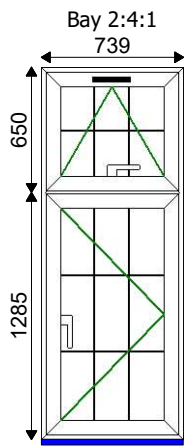

Bay 1:2:1
735

1-735x1700
C70 Case - White
White
180mm Cill - White
Drainage: CON
28mm Clear Geo bar A

Bay 1:3:1
832 832

1-1664x1700
C70 Case - White
White
180mm Cill - White
Drainage: CON
28mm Clear Geo bar A

Bay 1:4:1
735

1-735x1700
C70 Case - White
White
180mm Cill - White
Drainage: CON
28mm Clear Geo bar A

Bay 1:5:1
780

1-780x1700
C70 Case - White
White
180mm Cill - White
Drainage: CON
28mm Clear Geo bar A

Bay 2:1:1
780

1-780x1965
C70 Case - White
White
180mm Cill - White
Drainage: CON
28mm Clear Geo bar A

Bay 2:2:1
735

1-735x1965
C70 Case - White
White
180mm Cill - White
Drainage: CON
28mm Clear Geo bar A

Bay 2:3:1
832 832

1-1664x1965
C70 Case - White
White
180mm Cill - White
Drainage: CON
28mm Clear Geo bar A

1-739x1965
 C70 Case - White
 White
 180mm Cill - White
 Drainage: CON
 28mm Clear Geo bar A

1-780x1965
 C70 Case - White
 White
 180mm Cill - White
 Drainage: CON
 28mm Clear Geo bar A