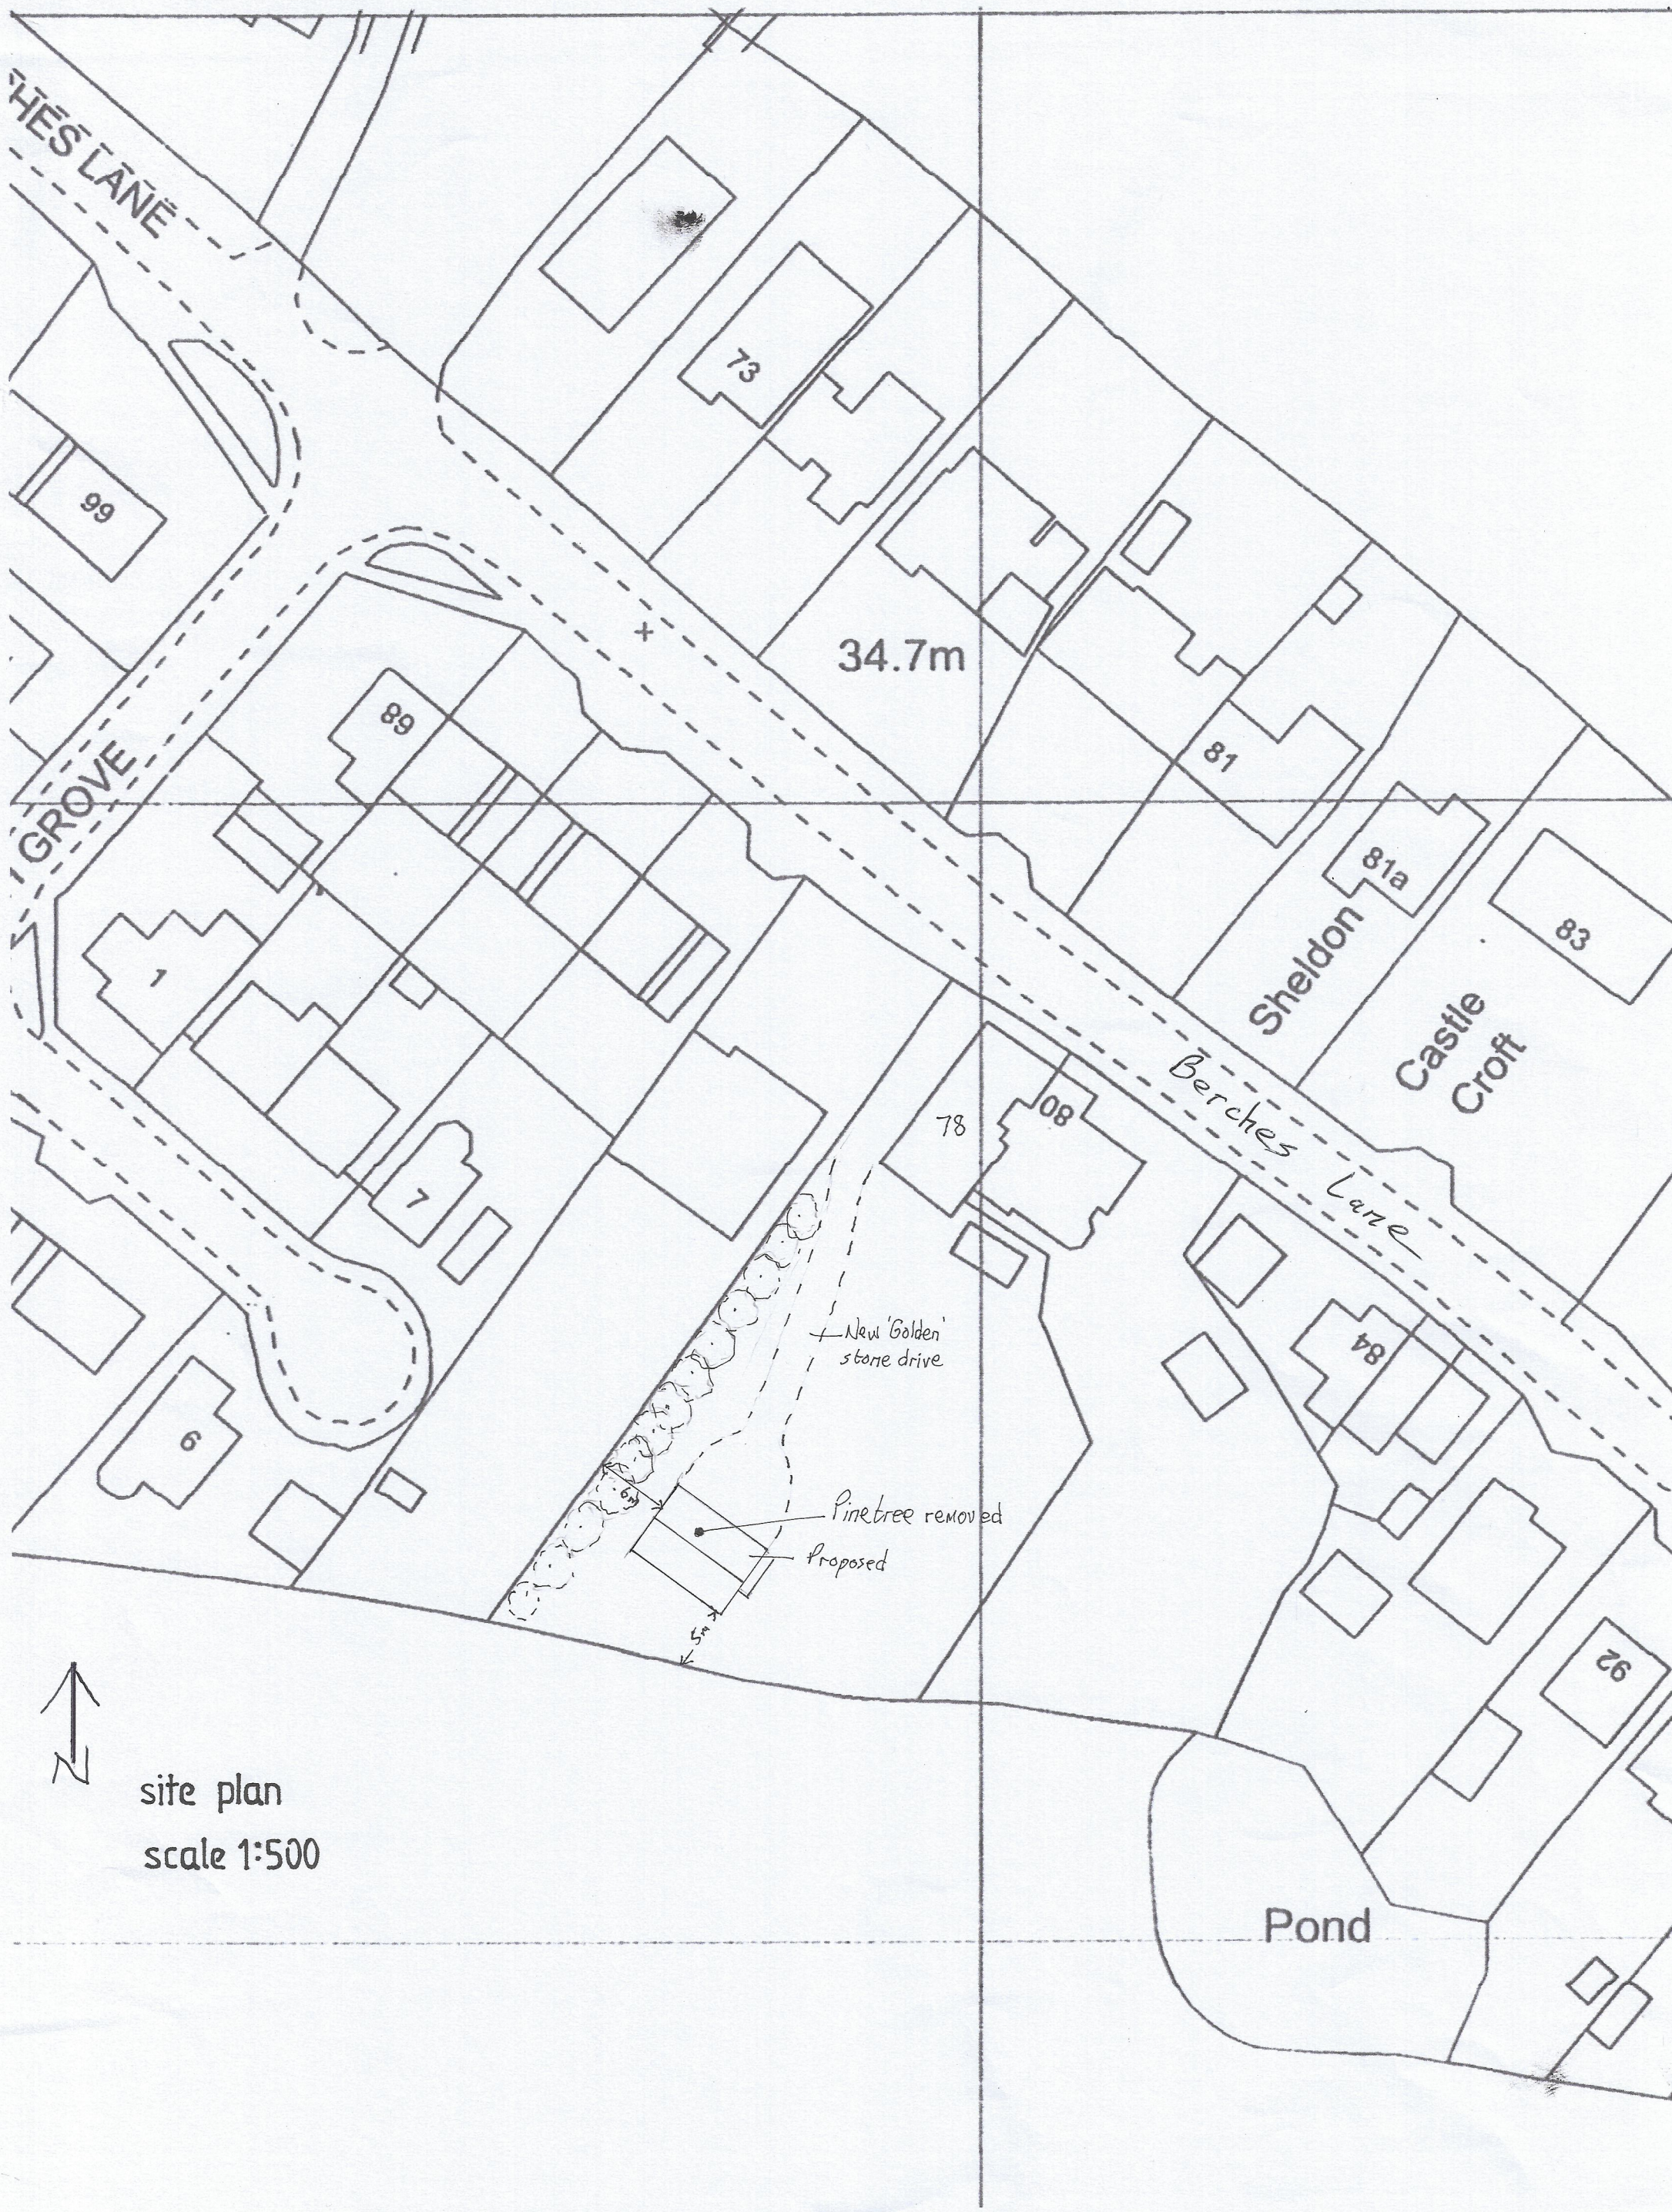

0700m

site plan  
scale 1:500