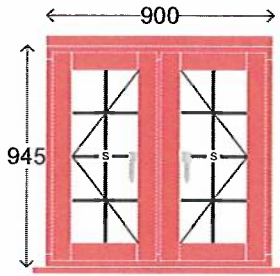

Rosewood/White Foil 15

O/A Dim 900mm x 1020mm

Utility 1

| Extra Items | Quantity |
|-------------|----------|
| | |

| | | |
|--|--|--|
| | | |
|--|--|--|