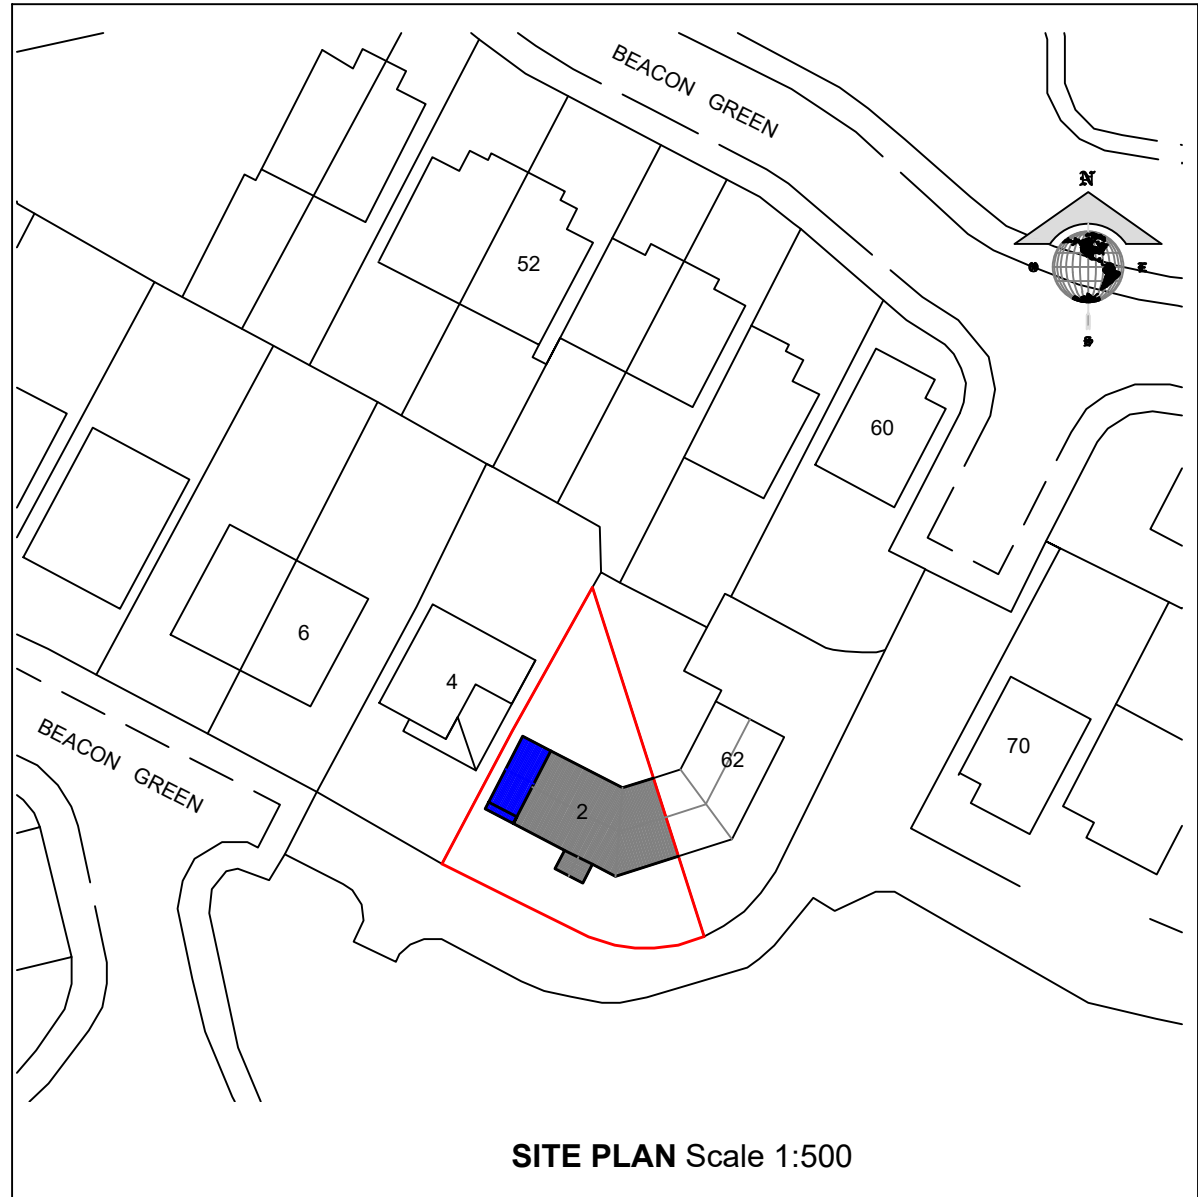

**BLOCK PLAN** Scale 1:1250

1:1250

**SITE PLAN** Scale 1:500

1:500

2 BEACON GREEN  
SKELMERSDALE  
WN8 6DU

**Paper Size : A4**