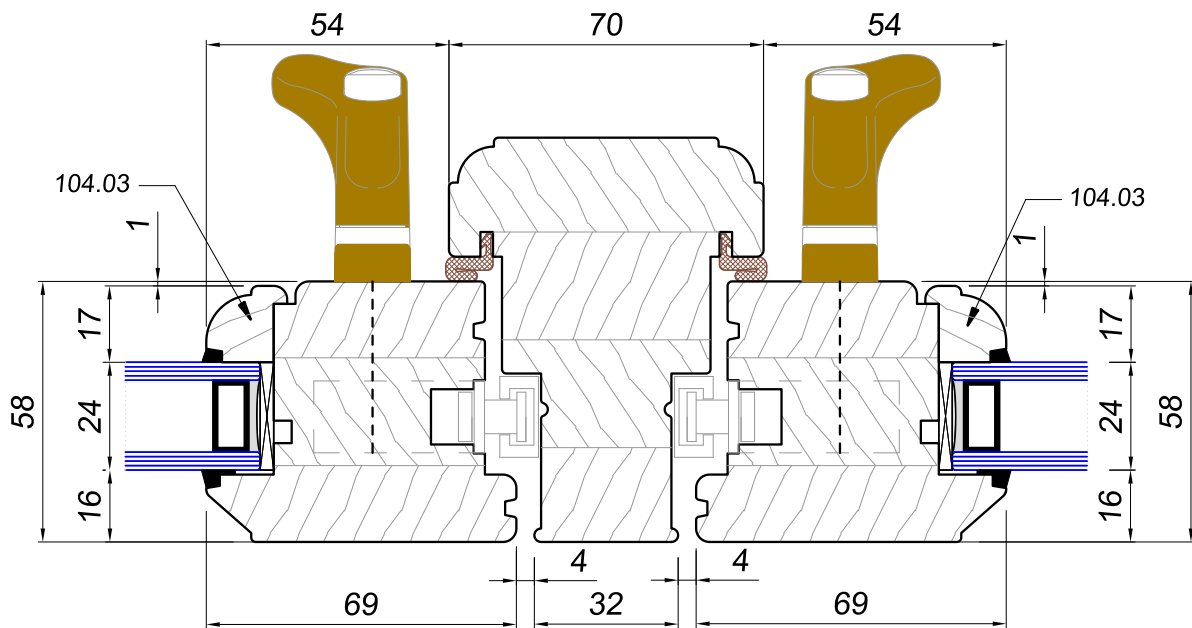

Przek. A-A

WIDOK OD
ZEWNAŁRZ

UWAGI:
- SZYBA PAKIET 24 mm
- ZASUWNICA DM 25

NAZWA
ZLEC.

FLUSH CASEMENT 58/90

RYS.

- PRZEKRÓJ POZIOMY - OKNO ZE STAŁYM SŁUPKIEM,
SKRZYDŁA OTWIERANE

INDEKS: