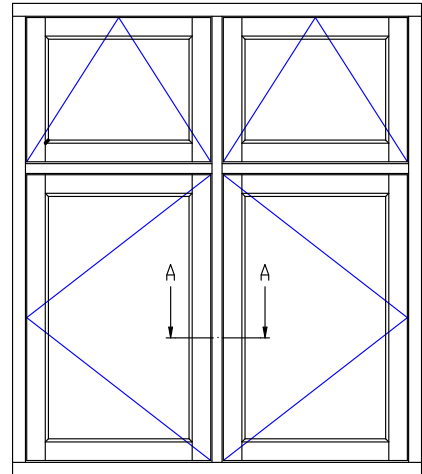

Przek. A-A

WIDOK OD
ZEWNAŁRZ

UWAGI:
- SZYBA PAKIET 24 mm
- ZASUWNICA DM 25

NAZWA
ZLEC.

FLUSH CASEMENT 58/90

RYS.

- PRZEKRÓJ POZIOMY - OKNO ZE STAŁYM SŁUPKIEM,
SKRZYDŁA OTWIERANE

INDEKS: