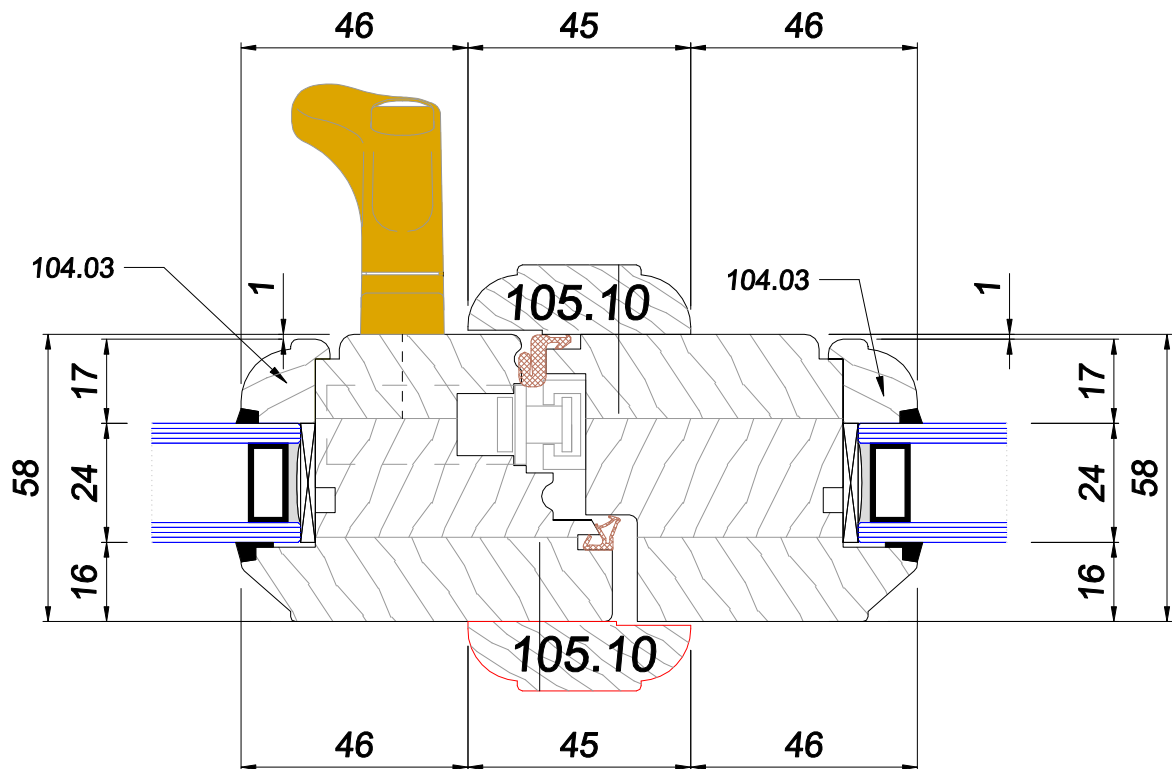

**WIDOK OD
ZEWNAŁRZ**

Przek. A-A

UWAGI:
 - SZYBA PAKIET 24 mm
 - LISTWY PRZYMYKOWE Z OBU
 STRON 105.10
 - KLAMKA VIRAGE
 - ZASUWNICA DM 25

NAZWA
ZLEC.

STORMPROOF

RYS.

PRZEKRÓJ POZIOMY- RUCHOMY SŁUPEK

INDEKS: