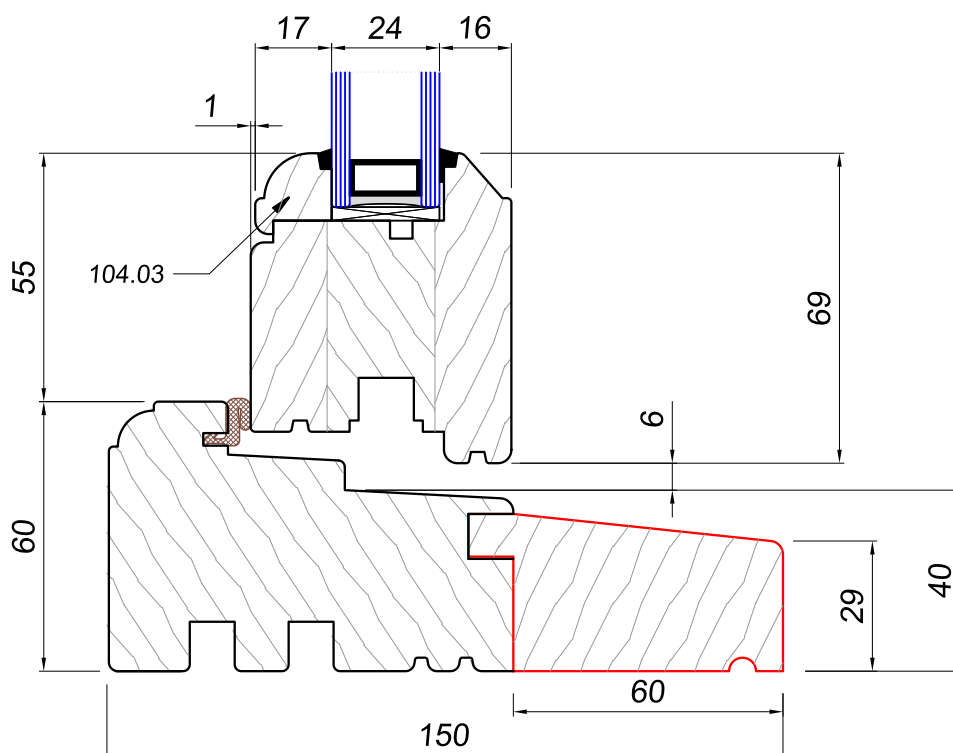

Przek. B-B

WIDOK OD
ZEWNĄTRZ

Przek. A-A

UWAGI:
- SZYBA PAKIET 24 mm
- CILL DOKLEJNY OD CZOŁA
(SZEROKOŚĆ MIN 20 mm, MAX 90 mm)

NAZWA ZLEC.	FLUSH CASEMENT 58/90		
RYS.	- PRZEKRÓJ PIONOWY - OKNO JEDNOSKRZYDŁOWE Z PROGIEM DOKLEJANYM OD CZOŁA		
INDEKS:	WERSJA	00
RYSOWAŁ:	WOJCIECH KOSOWSKI	DATA:	27.07.2020