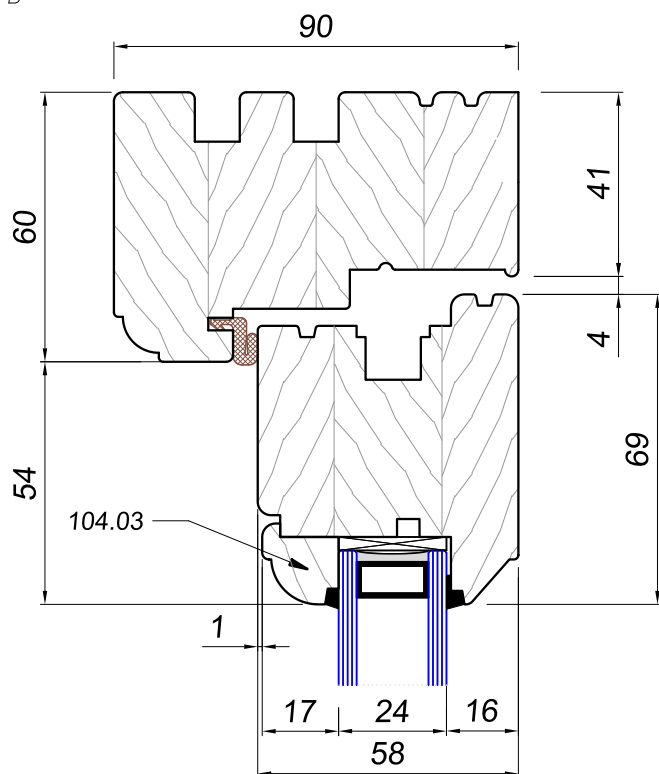

Przek. B-B

WIDOK OD
ZEWNĄTRZ

Przek. A-A

UWAGI:
- SZYBA PAKIET 24 mm
- CILL DOKLEJNY OD CZOŁA
(SZEROKOŚĆ MIN 20 mm, MAX 90 mm)

NAZWA ZLEC.	FLUSH CASEMENT 58/90		
RYS.	- PRZEKRÓJ PIONOWY - OKNO JEDNOSKRZYDŁOWE Z PROGIEM DOKLEJANYM OD CZOŁA		
INDEKS:	WERSJA	00
RYSOWAŁ:	WOJCIECH KOSOWSKI	DATA:	27.07.2020