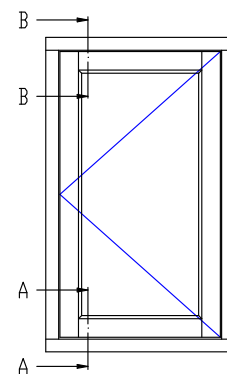

Przek. B-B

WIDOK OD
ZEWNĄTRZ

Przek. A-A

UWAGI:
- SZYBA PAKIET 24 mm
- CILL DOKLEJNY OD CZOŁA
(SZEROKOŚĆ MIN 20 mm, MAX 90 mm)

NAZWA ZLEC.	FLUSH CASEMENT 58/90		
RYS.	- PRZEKRÓJ PIONOWY - OKNO JEDNOSKRZYDŁOWE Z PROGIEM DOKLEJANYM OD CZOŁA		
INDEKS:	WERSJA	00
RYSOWAŁ:	WOJCIECH KOSOWSKI	DATA:	27.07.2020