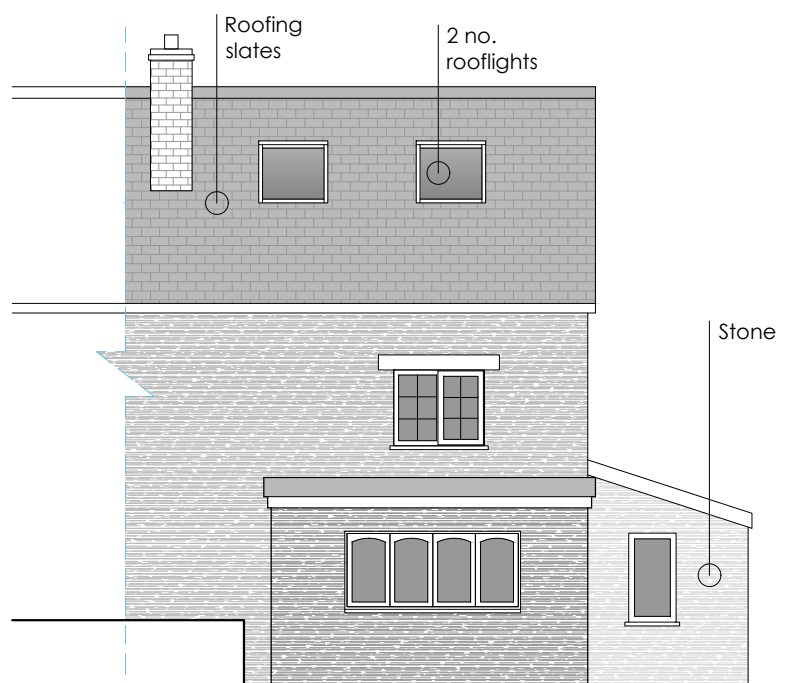

1:100  
**West  
Sectional  
Elevation**

1:100  
**South  
Elevation**

Scale bar 1:100

Existing  
**Wern Fach** Llandefalle  
Mr A. Quick & Mrs S. Davies

Paper size: A3

Drawn by:  
ARA

Date:  
01/02/2023

© CO2 Architects. 2023