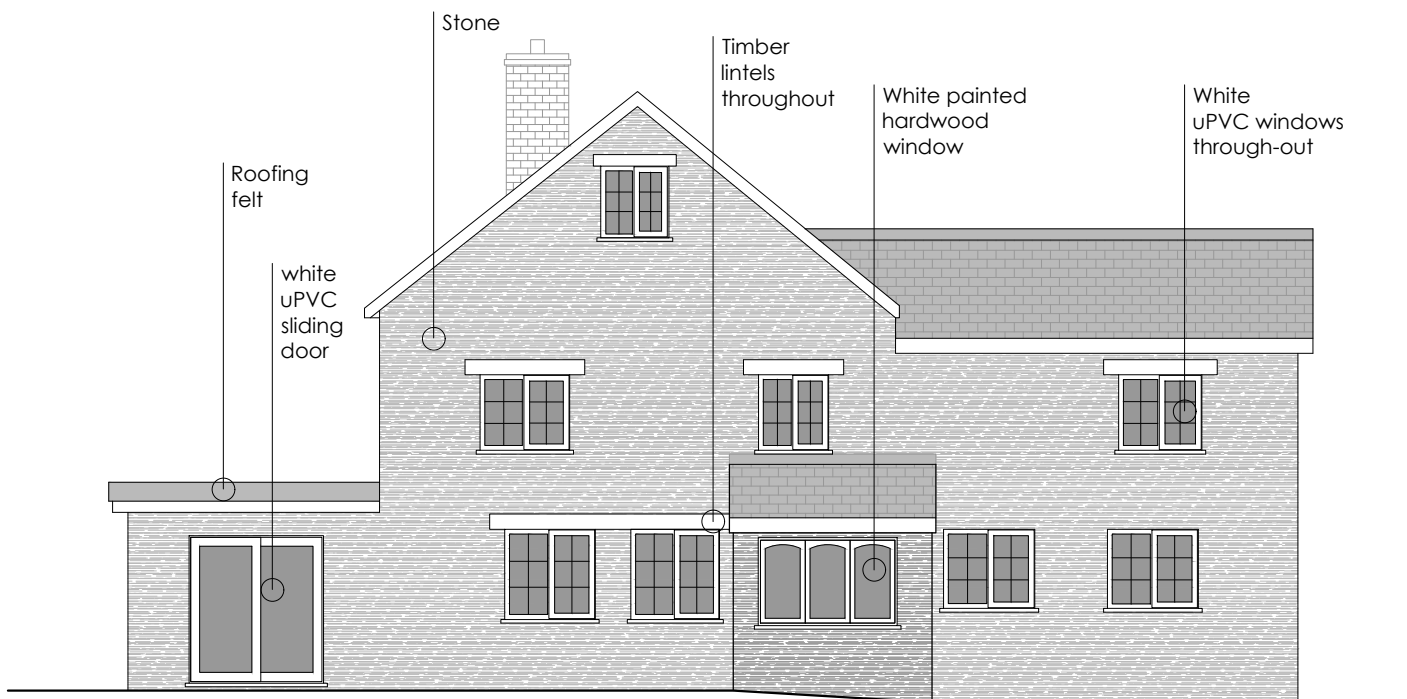

1:100  
**North  
 Elevation**

1:100  
**East  
 Elevation**

Scale bar 1:100

Paper size: A3

Drawn by:  
 ARA

Date:  
 01/02/2023

© CO2 Architects. 2023

Existing  
**Wern Fach** Llandefalle  
 Mr A. Quick & Mrs S. Davies