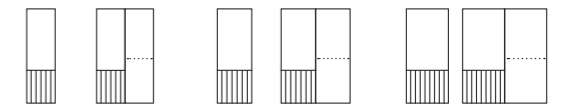

External frame sizes (w×h) cm	U <sub>w</sub> -value	MK19	MK19	PK19	PK19	SK19	SK19
	W/m <sup>2</sup> K	78×252	166×252	94×252	198×252	114×252	238×252