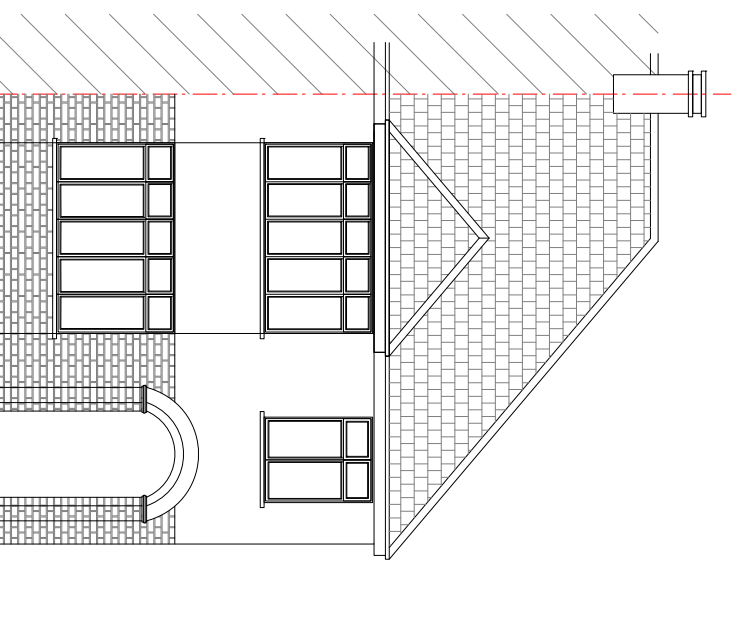

Left Elevation

Rear Elevation

Front Elevation

Right Elevation

**H.A.**  
Planning

67 Clevermount Road  
Cheltenham  
Gloucestershire  
GL52 3HD  
07500 555495

<b>Client:</b> Smith 93 Brooklyn Road Cheltenham GL51 8DT	<b>Description:</b> Existing Elevations
<b>Drawn:</b> AVB	<b>Job:</b> 900525
<b>Scale @ A3:</b> 1:100	
<b>Date:</b> 30.06.23	
<b>Dwg No:</b> AE-03(900525)001	