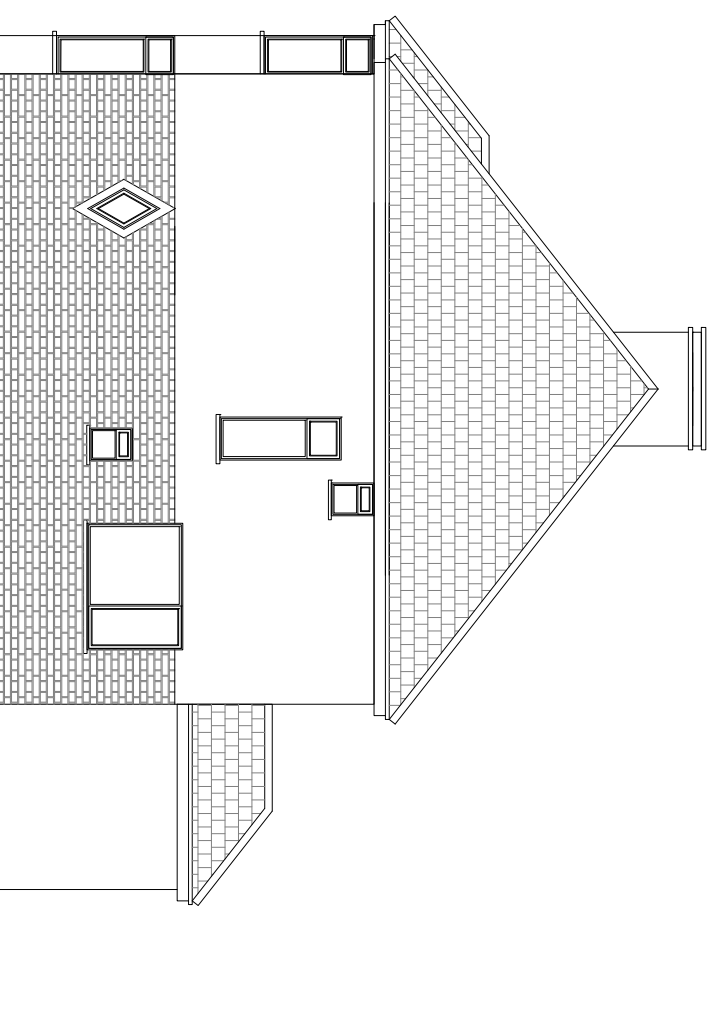

Left Elevation

Rear Elevation

Front Elevation

Right Elevation

**H.A.**  
Planning

67 Clevermount Road  
Cheltenham  
Gloucestershire  
GL52 3HD  
07500 555495

<b>Client:</b> Smith 93 Brooklyn Road Cheltenham GL51 8DT	<b>Description:</b> Existing Elevations
<b>Drawn:</b> AVB	<b>Job:</b> 900525
<b>Scale @ A3:</b> 1:100	
<b>Date:</b> 30.06.23	
<b>Dwg No:</b> AE-03(900525)001	